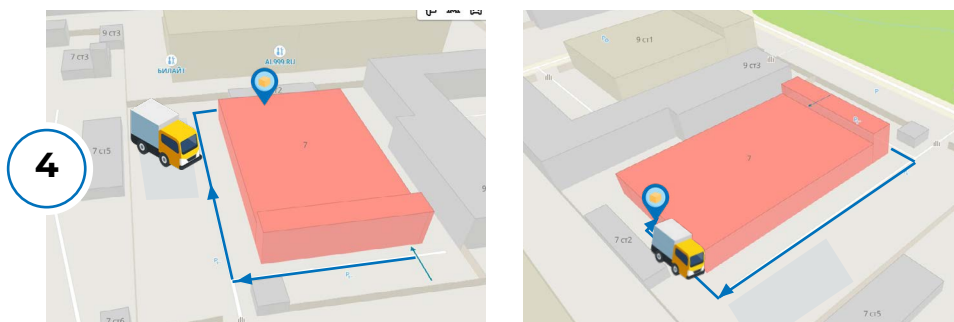

АДРЕС: Г. МОСКВА, ЛИХОБОРСКАЯ НАБ., Д. 7**КООРДИНАТЫ: 55.854081, 37.528611****ТЕЛЕФОН: +7 495 225 48 92, ДОБ. 318, 314****ВЪЕЗД НА ТЕРРИТОРИЮ**

При необходимости сообщить охраннику на КПП, что Вы приехали в «ТРЕЙД ГРУПП»

**ПАРКОВКА А/М НА СТОЯНКЕ****ОФОРМЛЕНИЕ
СОПРОВОДИТЕЛЬНЫХ
ДОКУМЕНТОВ**

2-й этаж, Офис № 3

**ПОГРУЗКА / РАЗГРУЗКА****ОФОРМЛЕНИЕ ПРОПУСКА
НА ВЫЕЗД**

У сотрудников склада