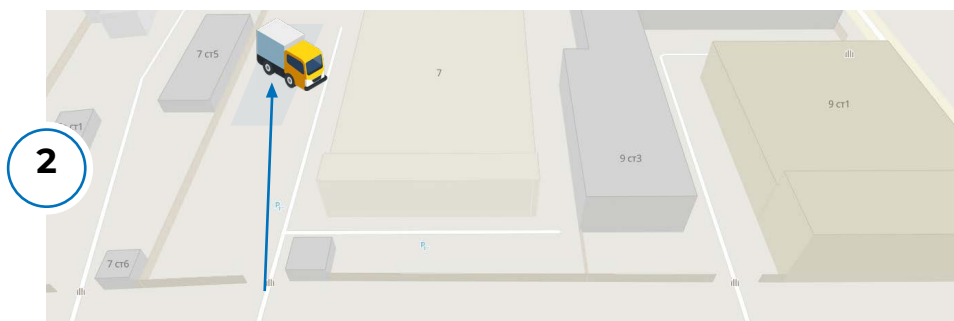

ПАРКОВКА А/М НА СТОЯНКЕ