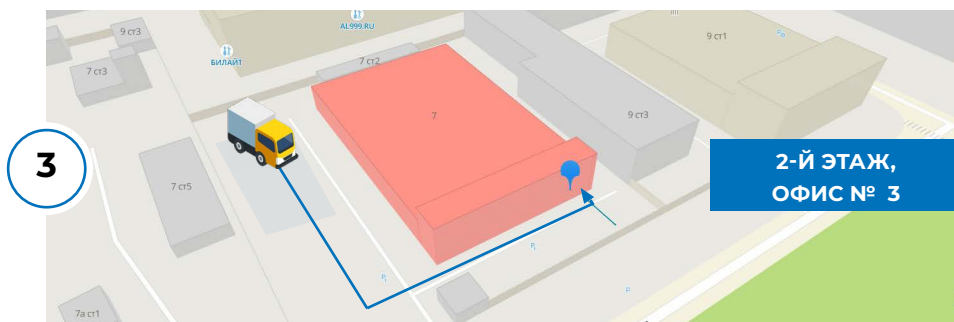

**ОФОРМЛЕНИЕ
СОПРОВОДИТЕЛЬНЫХ
ДОКУМЕНТОВ**

2-й этаж, Офис № 3