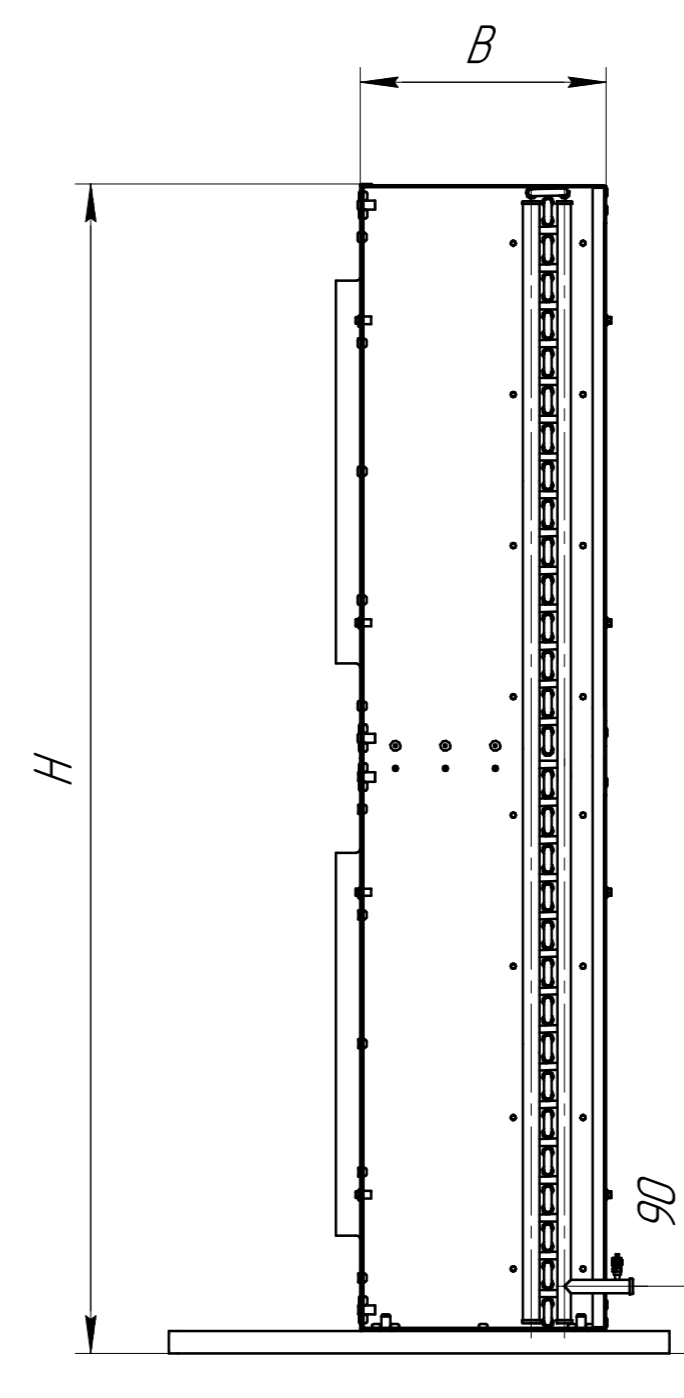

www.cwc60.ru

Конденсатор CWCH-506A.00.000  
Габаритные и монтажные размеры

Модель	Размеры (мм)			
CWCH-506A.00.000	A	B	H	L
	2400	325	1600	770