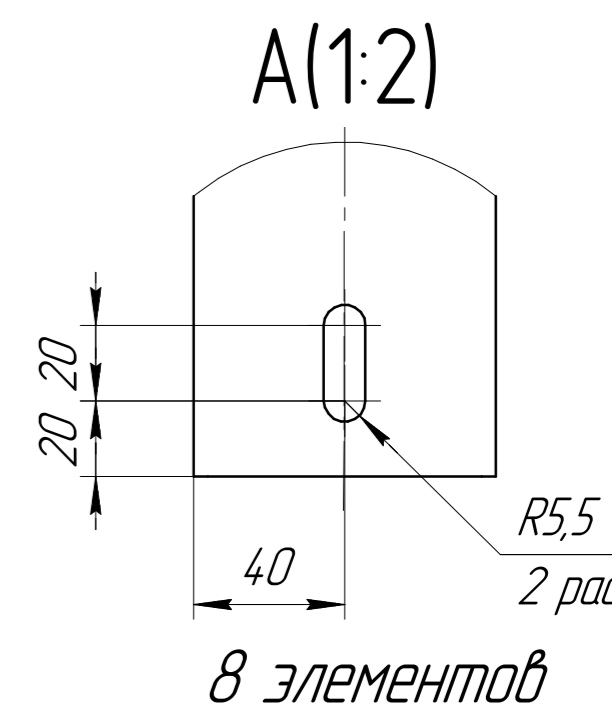

www.cwc60.ru

Конденсатор CWCH-506A.00.000  
Габаритные и монтажные размеры

Модель	Размеры (мм)			
CWCH-506A.00.000	A	B	H	L
	2400	325	1600	770