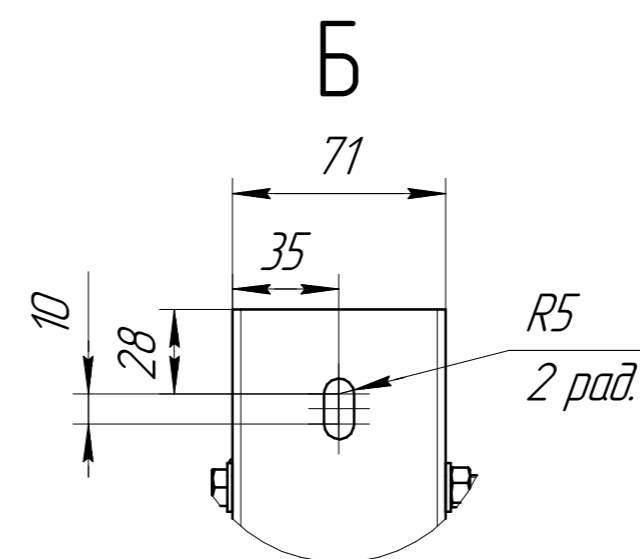

Воздухоохладитель CWC SF 634110T.00.00.000
Габаритные и монтажные размеры

www.cwc60.ru

Воздухоохладитель CWC SF 634110T.00.00.000R
Габаритные и монтажные размеры