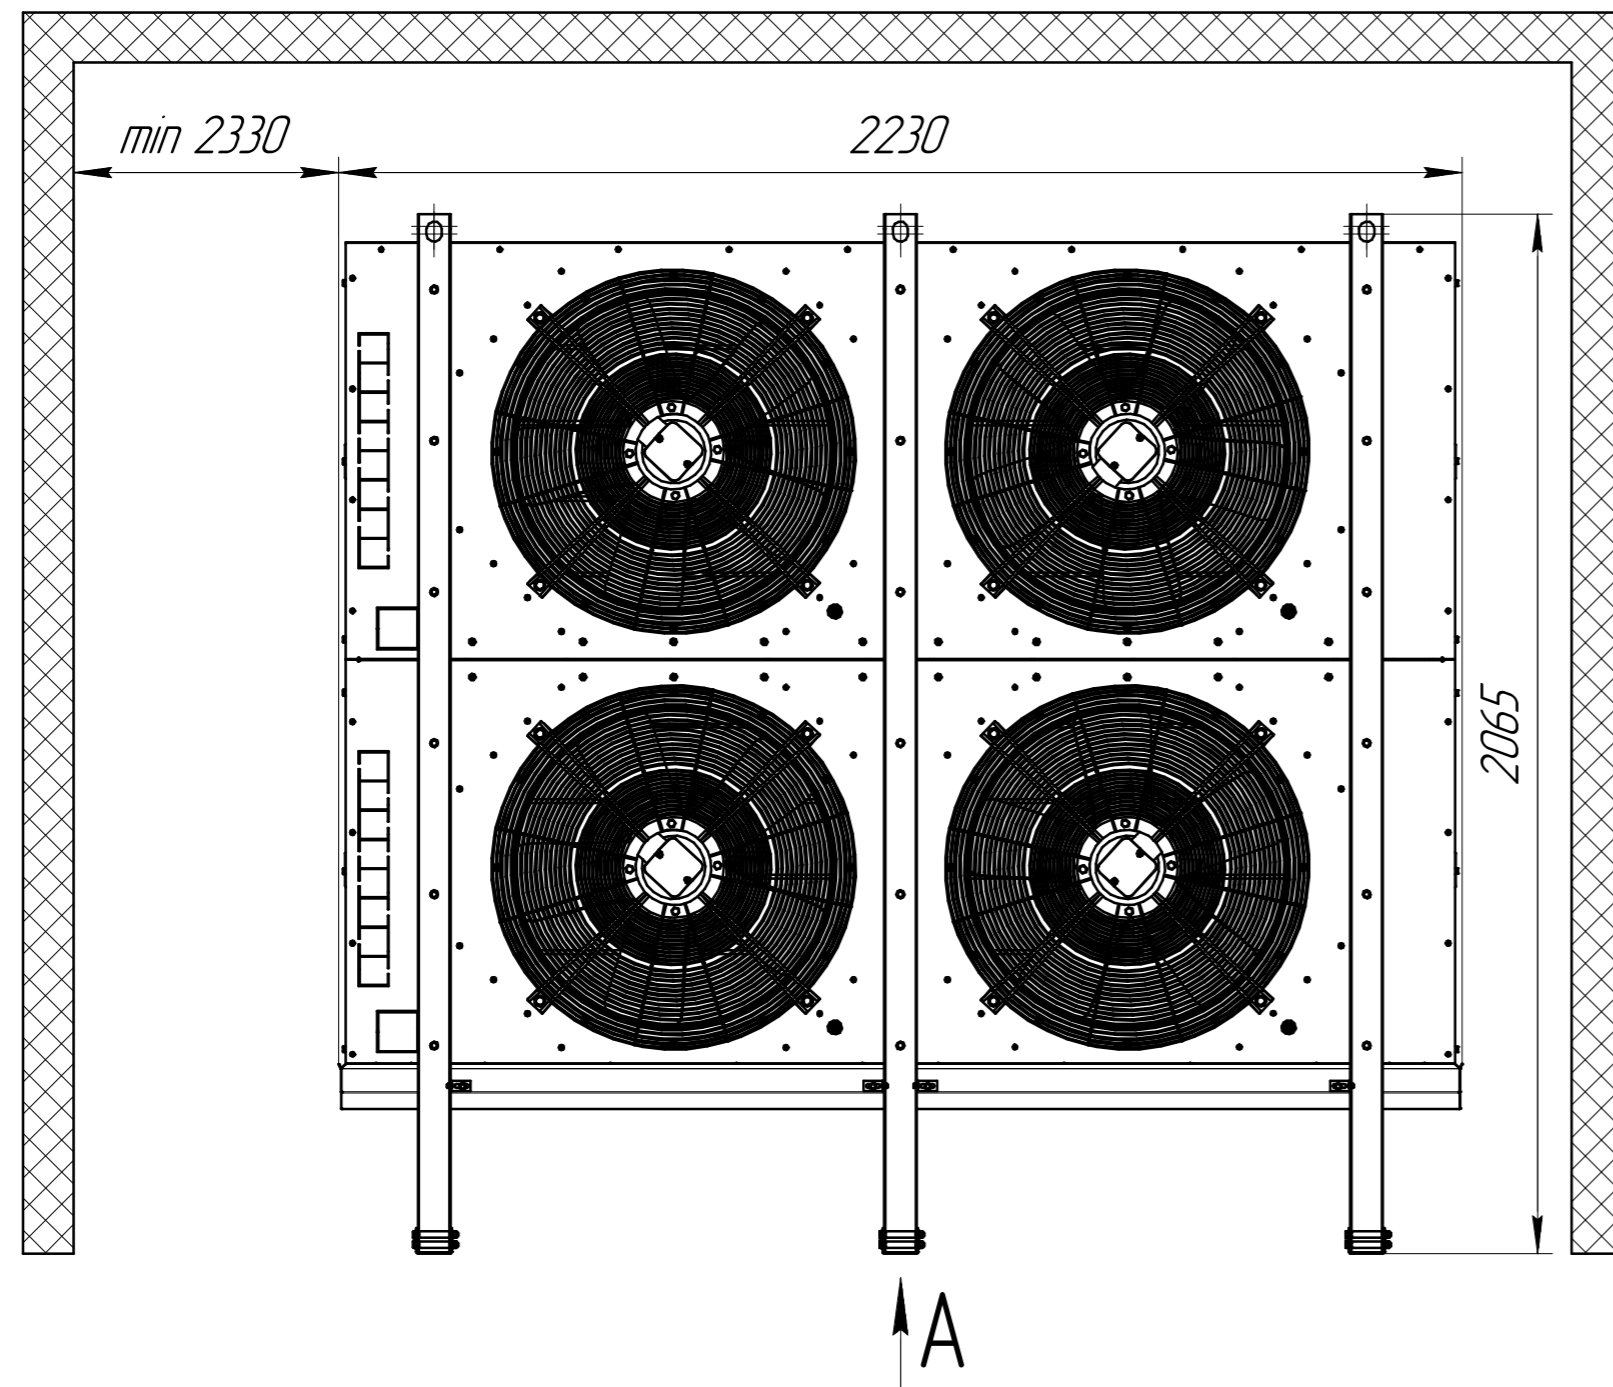

Воздухоохладитель CWC SF 634110T.00.00.000
Габаритные и монтажные размеры

www.cwc60.ru

Воздухоохладитель CWC SF 634110T.00.00.000R
Габаритные и монтажные размеры