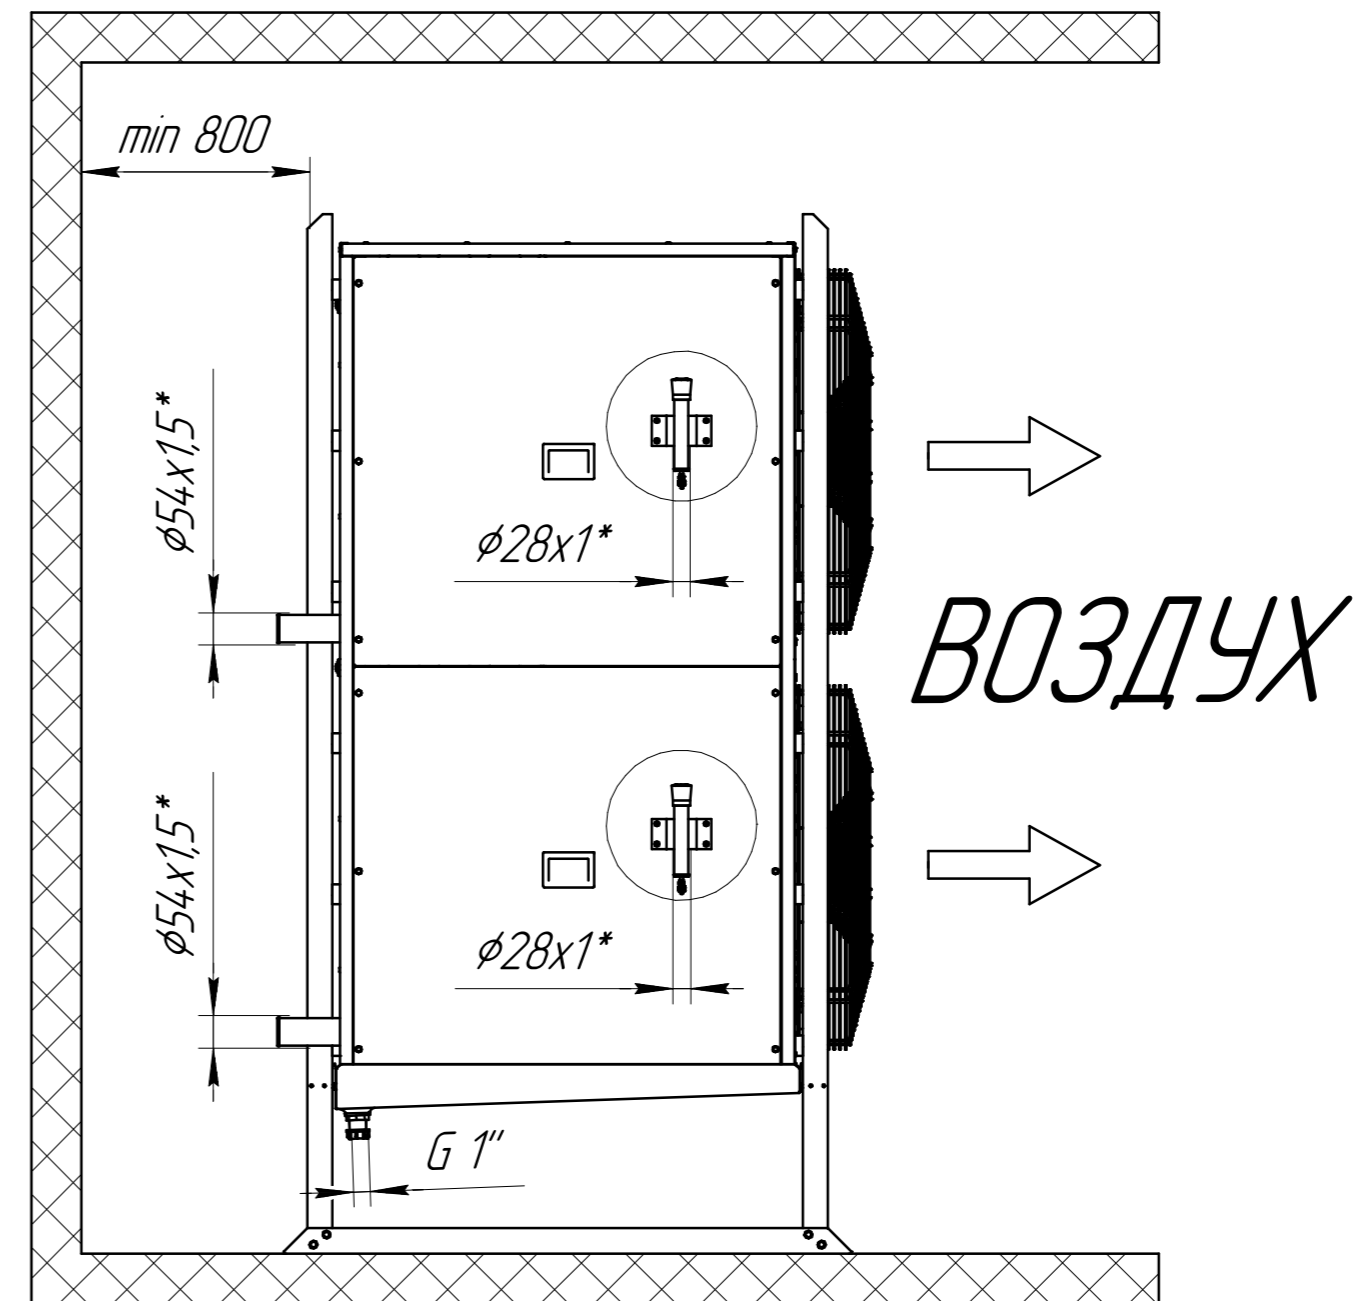

Воздухоохладитель CWC SF 634110T.00.00.000
Габаритные и монтажные размеры

www.cwc60.ru

Воздухоохладитель CWC SF 634110T.00.00.000R
Габаритные и монтажные размеры