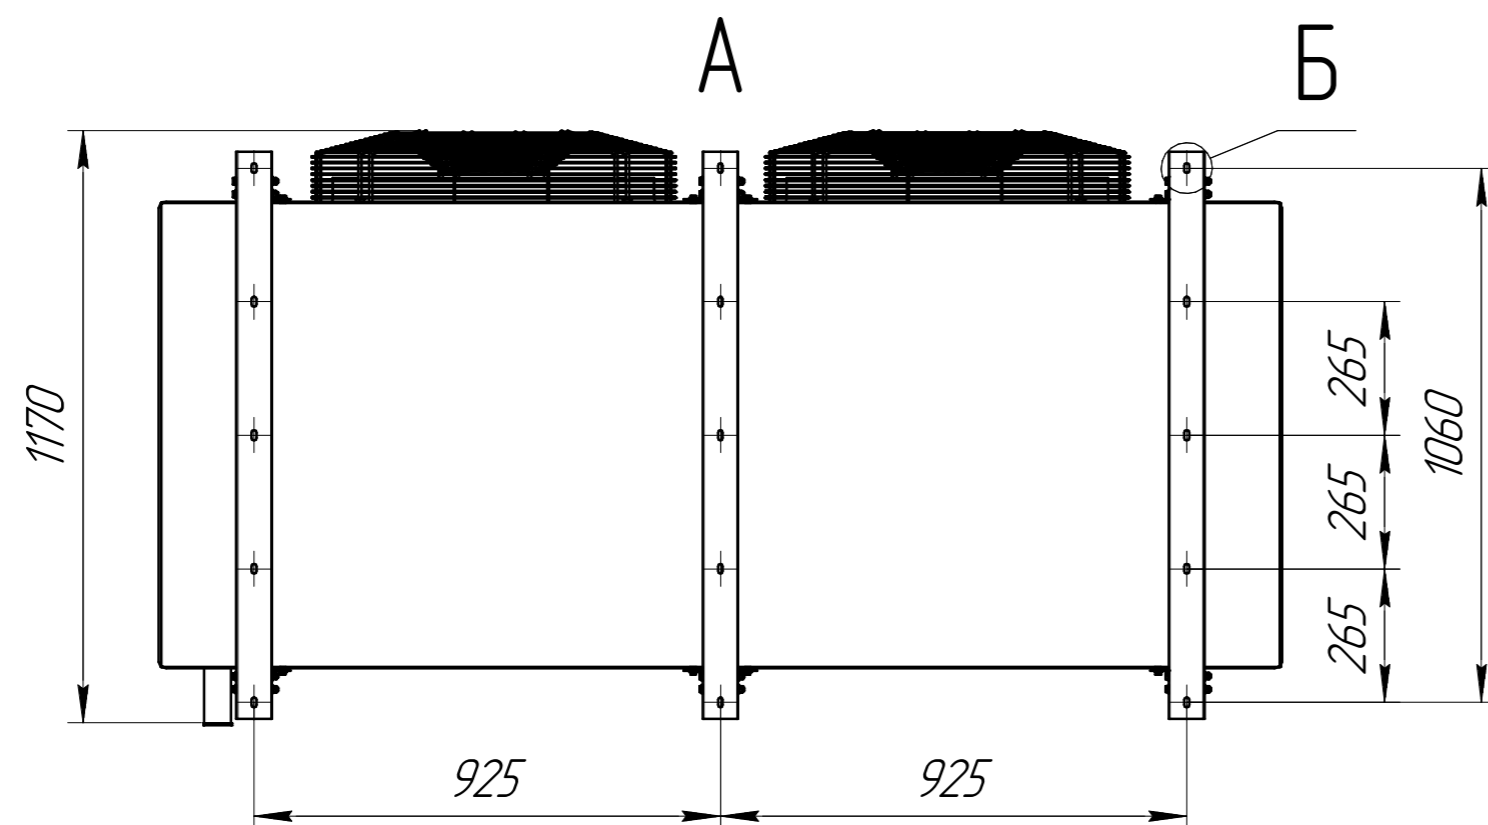

Воздухоохладитель CWC SF 634110T.00.00.000
Габаритные и монтажные размеры

www.cwc60.ru

Воздухоохладитель CWC SF 634110T.00.00.000R
Габаритные и монтажные размеры