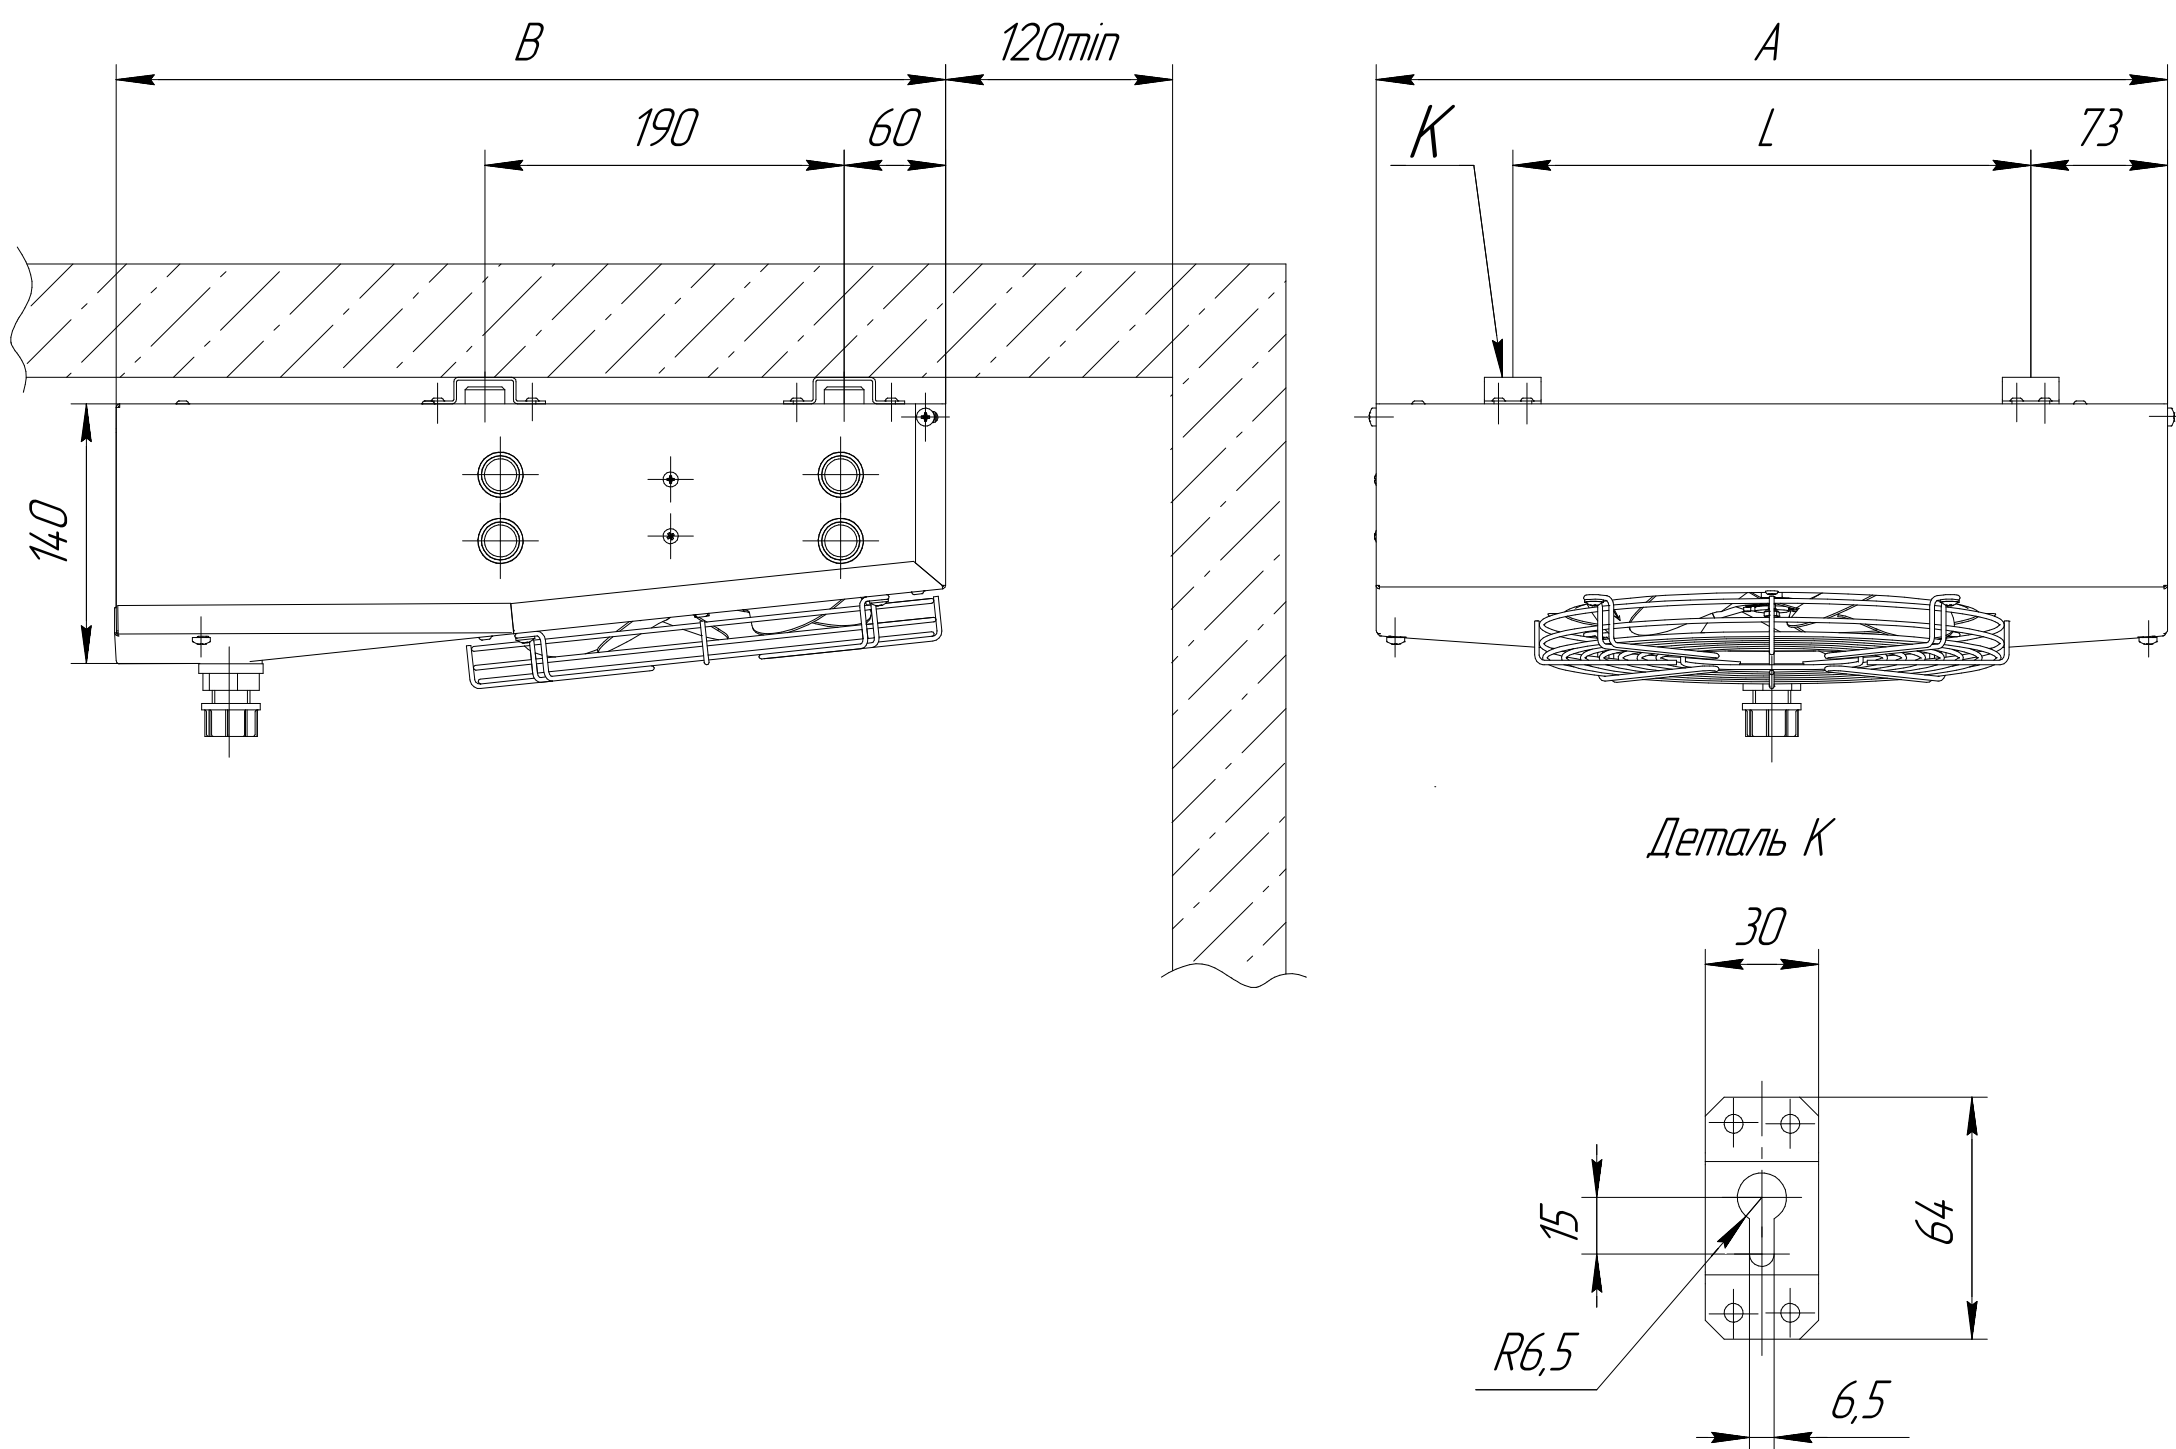

www.cwc60.ru

Воздухоохладитель CWC OF-60-201-00-000

Габаритные и монтажные размеры

Модель	Размеры (мм)			
CWC OF-60-201-00-000	L	A	B	φ слива
	274	420	440	G 1/2"