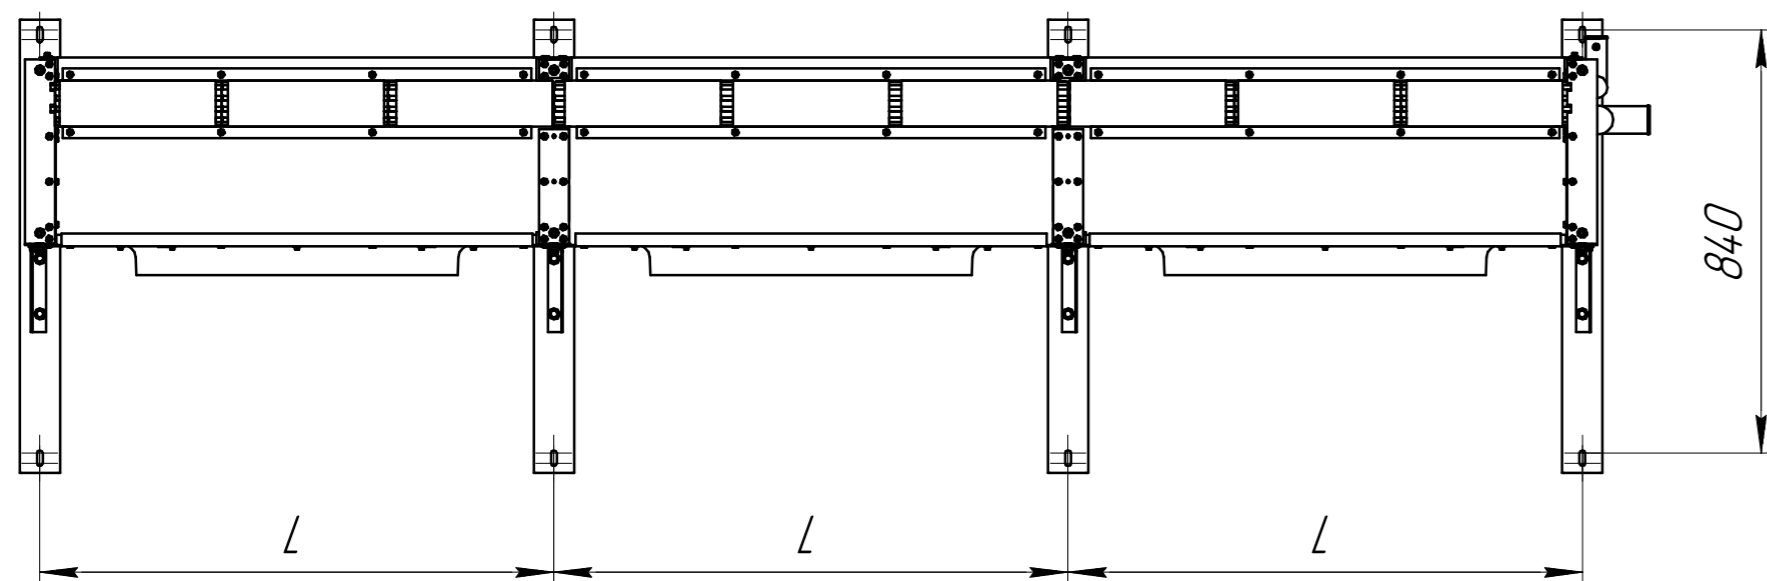

www.cwc60.ru

Конденсатор CWSH-636C.00.000
Габаритные и монтажные размеры

Модель	Размеры (мм)			
CWSH-636C.00.000	A	B	H	L
	3165	375	2045	1020