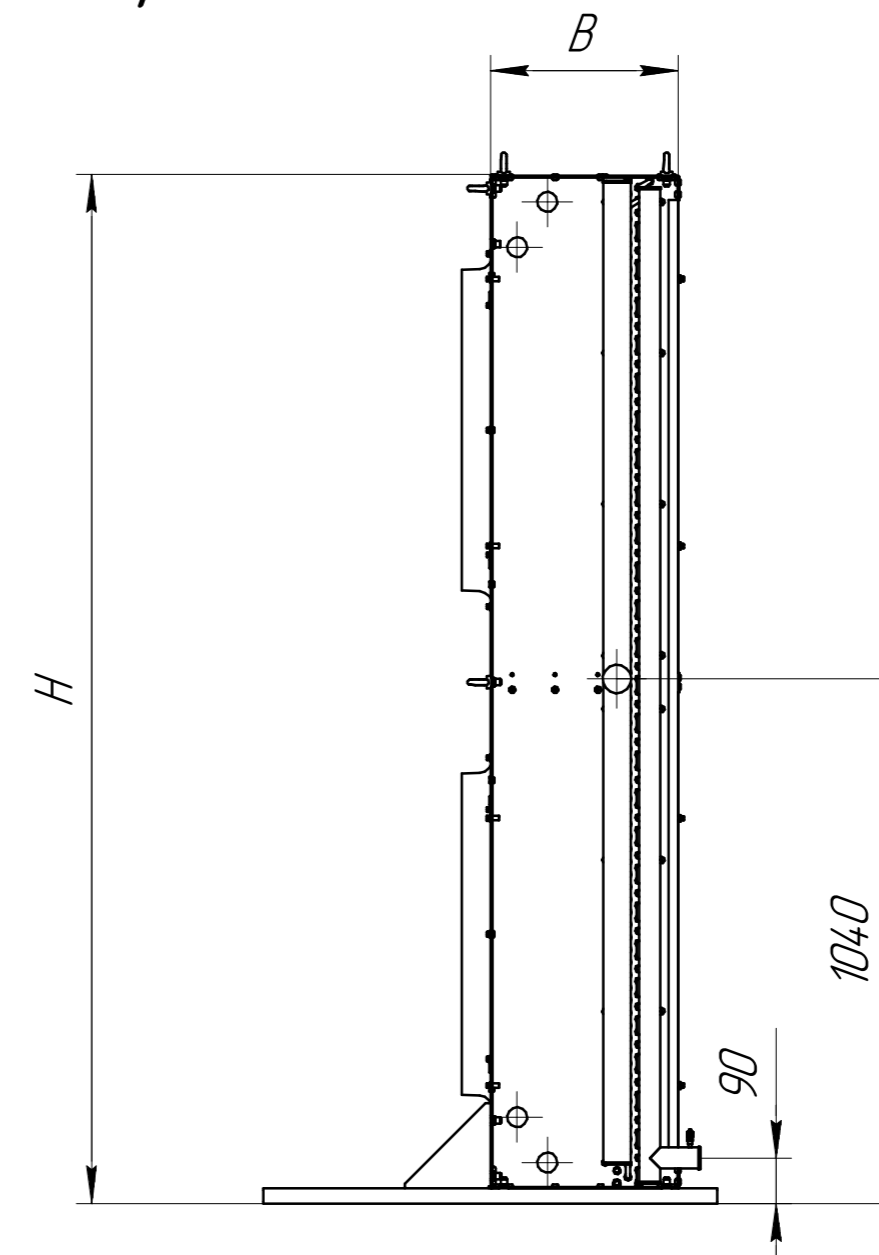

www.cwc60.ru

Конденсатор CWSH-636C.00.000
Габаритные и монтажные размеры

Модель	Размеры (мм)			
CWSH-636C.00.000	A	B	H	L
	3165	375	2045	1020