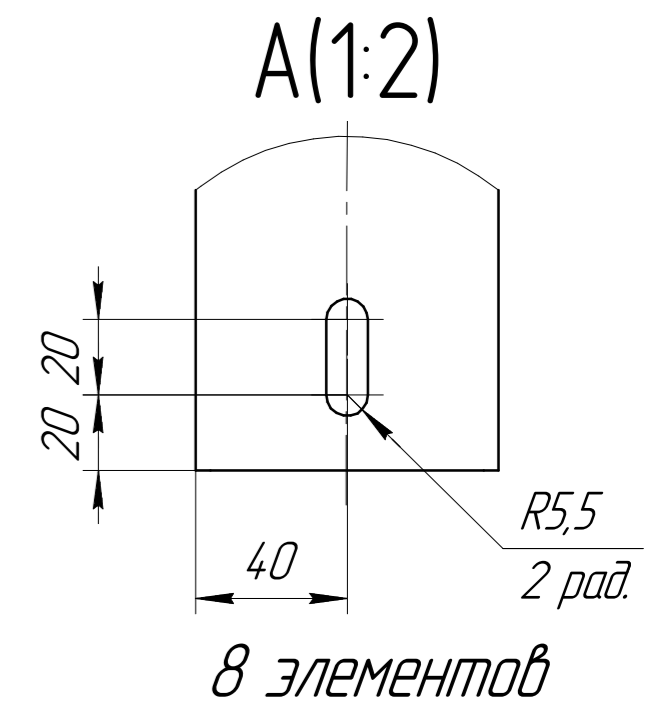

www.cwc60.ru

Конденсатор CWSH-636C.00.000
Габаритные и монтажные размеры

Модель	Размеры (мм)			
CWSH-636C.00.000	A	B	H	L
	3165	375	2045	1020