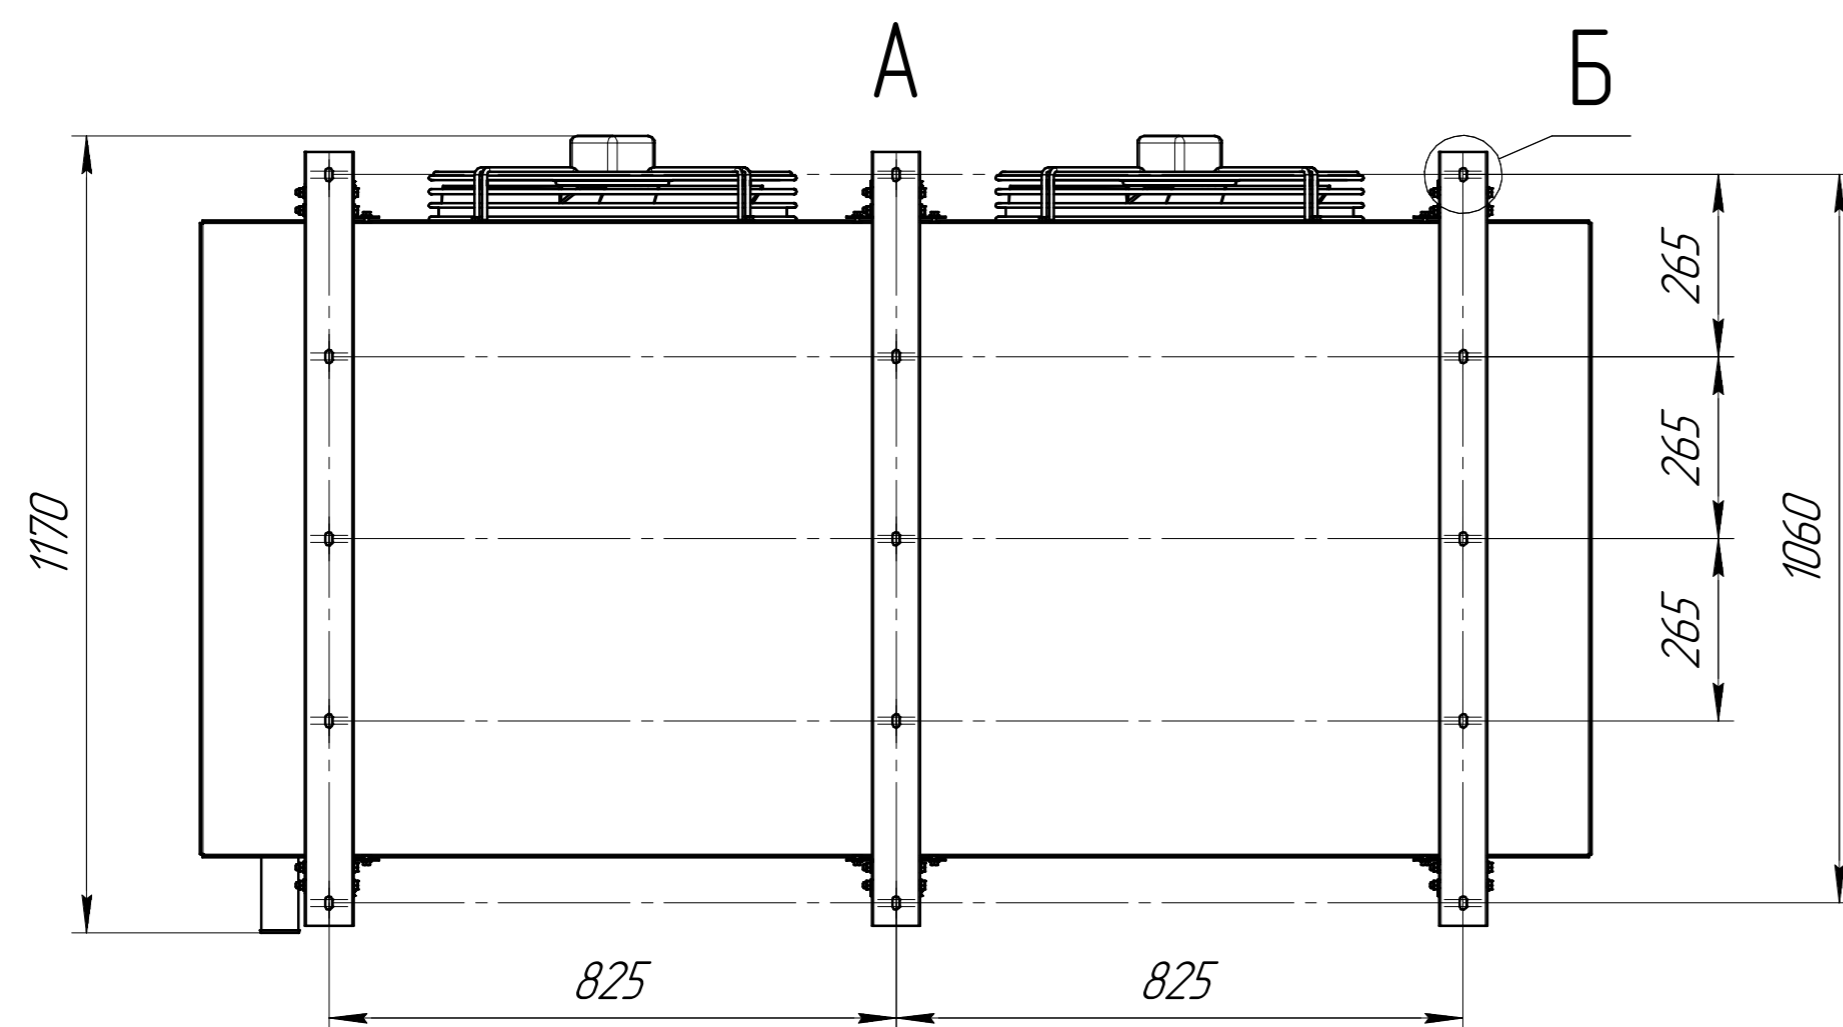

www.cwc60.ru

Воздухоохладитель CWC SF 504110T.00.00.000
Габаритные и монтажные размеры

www.cwc60.ru

Воздухоохладитель CWC SF 504110T.00.00.000R

Габаритные и монтажные размеры