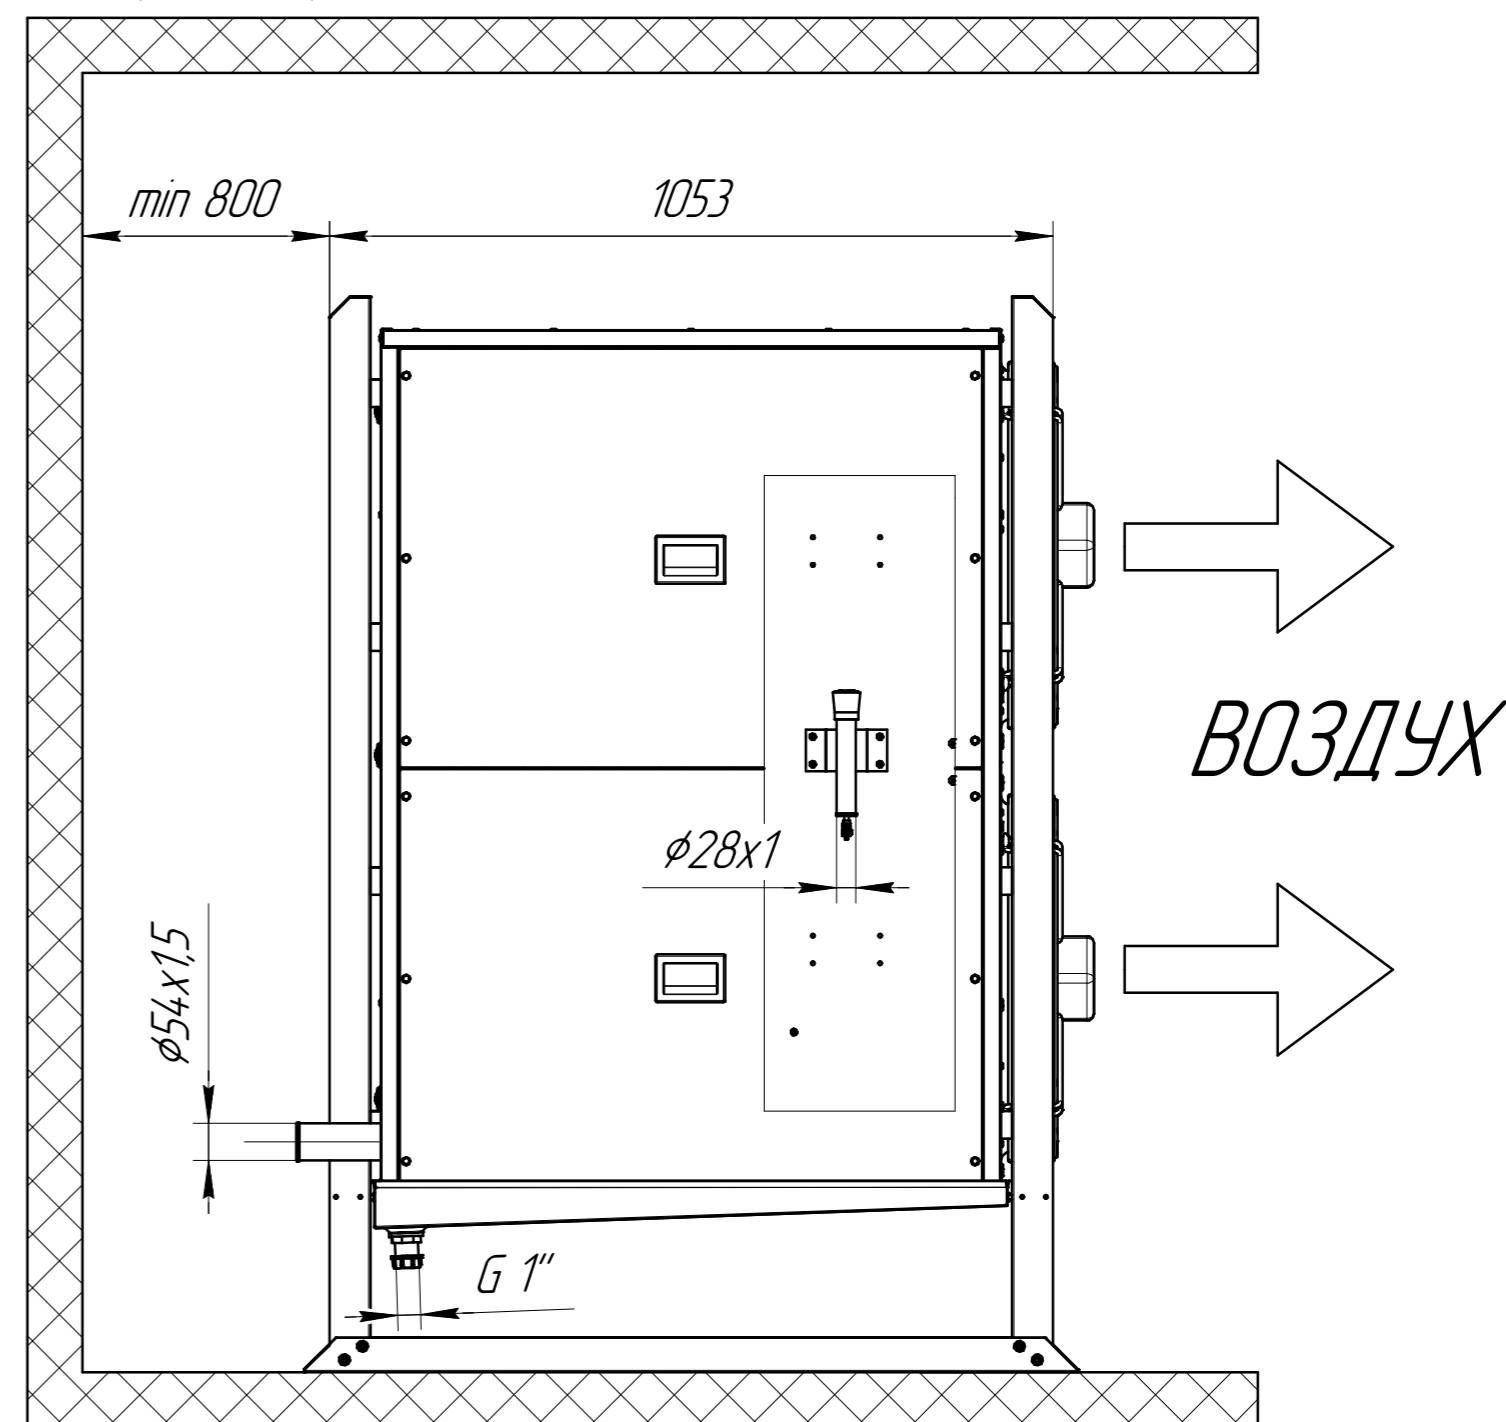

www.cwc60.ru

Воздухоохладитель CWC SF 504110T.00.00.000
Габаритные и монтажные размеры

www.cwc60.ru

Воздухоохладитель CWC SF 504110T.00.00.000R

Габаритные и монтажные размеры