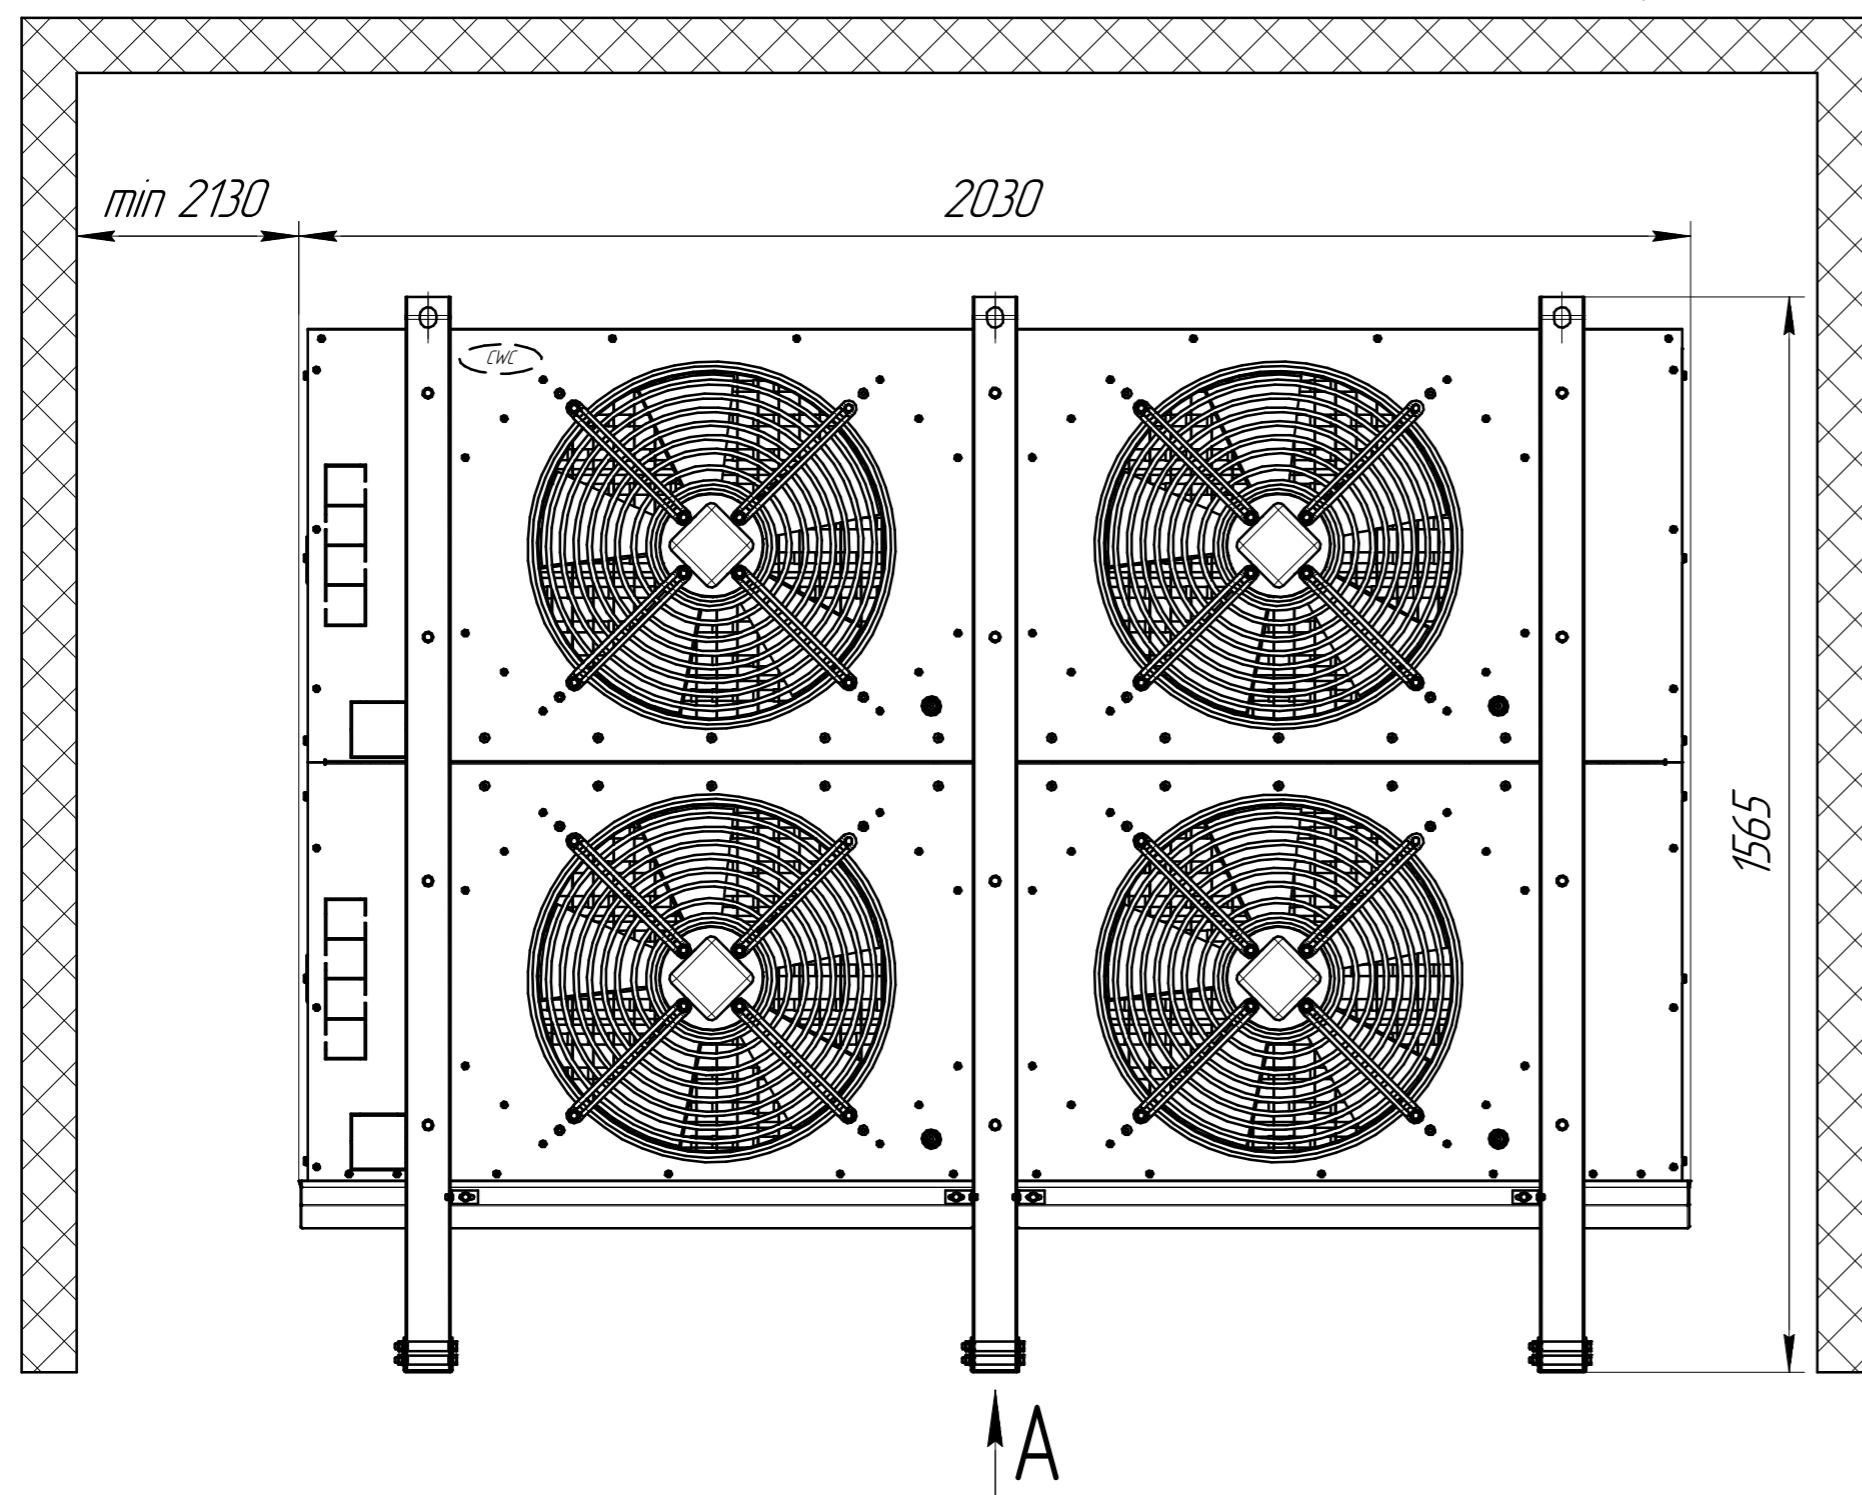

www.cwc60.ru

Воздухоохладитель CWC SF 504110T.00.00.000
Габаритные и монтажные размеры

www.cwc60.ru

Воздухоохладитель CWC SF 504110T.00.00.000R

Габаритные и монтажные размеры