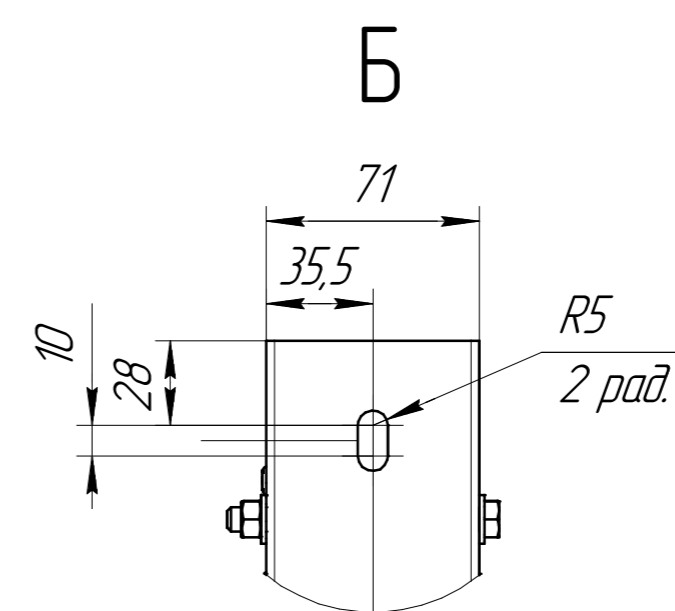

www.cwc60.ru

Воздухоохладитель CWC SF 504110T.00.00.000
Габаритные и монтажные размеры

www.cwc60.ru

Воздухоохладитель CWC SF 504110T.00.00.000R

Габаритные и монтажные размеры