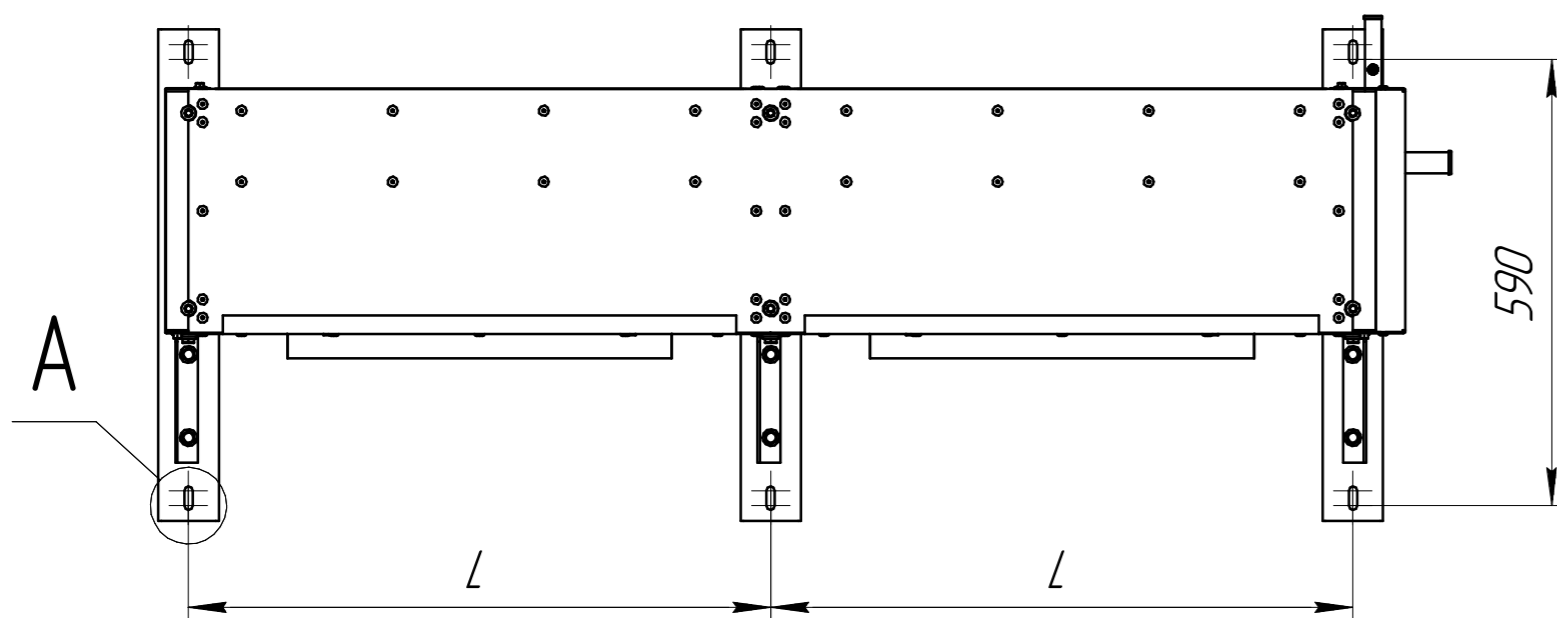

www.cwc60.ru

Конденсатор CWCH-504A.00.000

Габаритные и монтажные размеры

Модель	Размеры (мм)			
	A	B	H	L
CWCH-504A.00.000	1640	325	1590	770