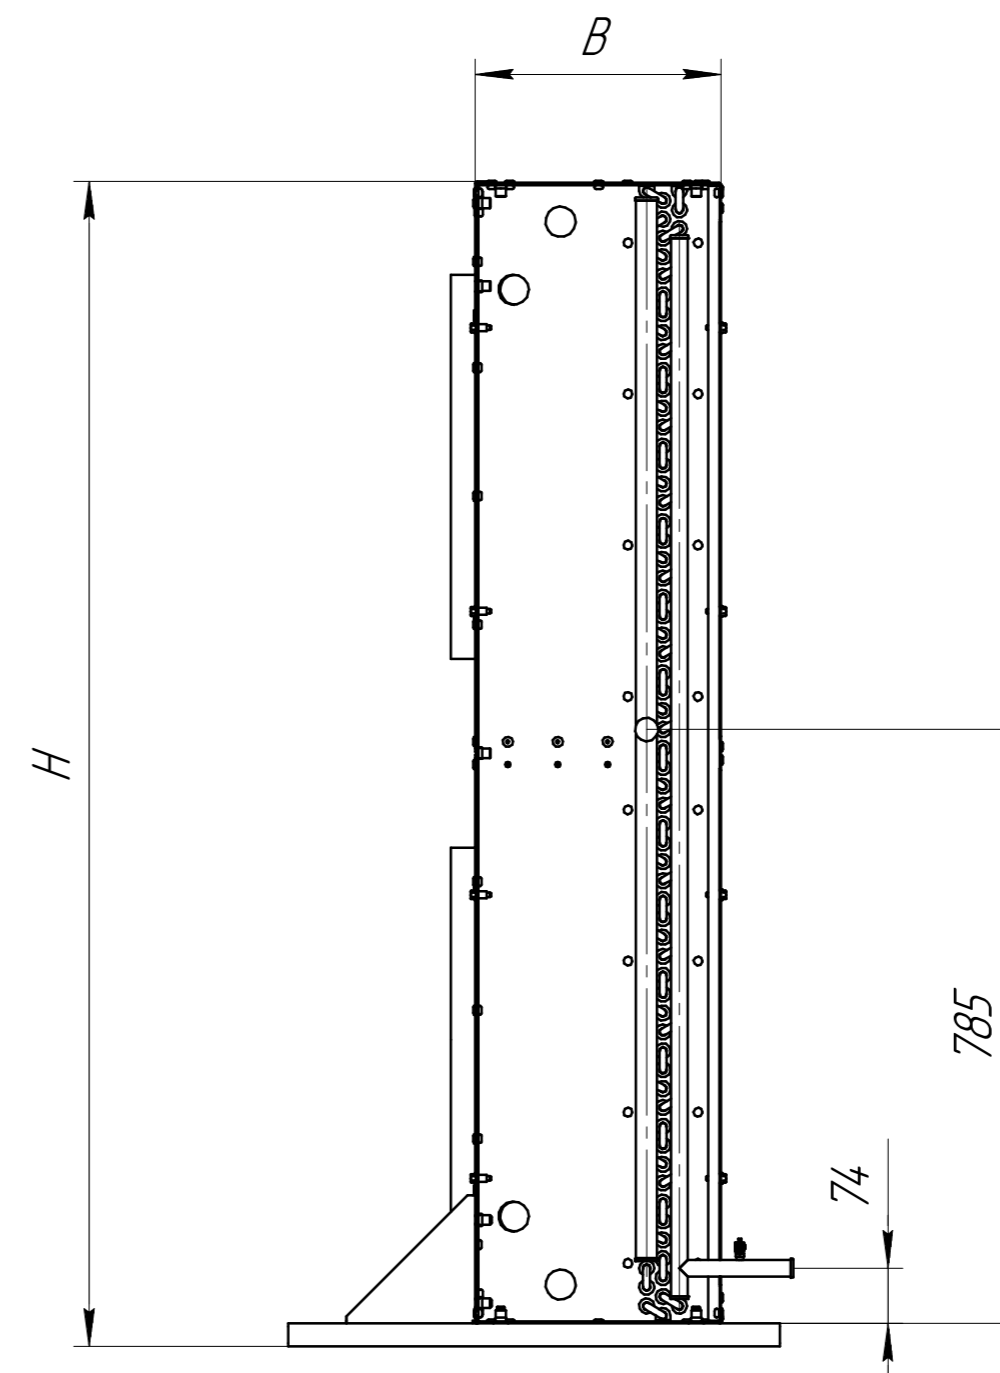

www.cwc60.ru

Конденсатор CWCH-504A.00.000

Габаритные и монтажные размеры

Модель	Размеры (мм)			
	A	B	H	L
CWCH-504A.00.000	1640	325	1590	770