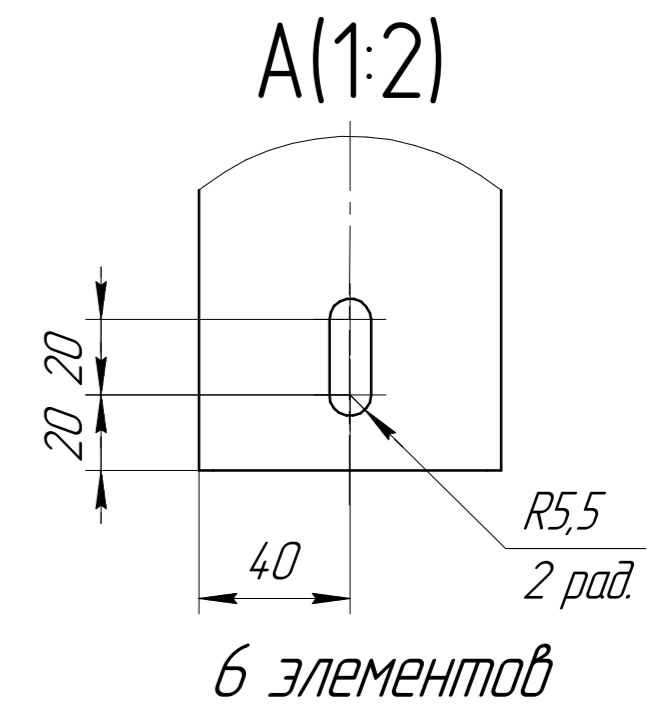

www.cwc60.ru

Конденсатор CWCH-504A.00.000

Габаритные и монтажные размеры

Модель	Размеры (мм)			
	A	B	H	L
CWCH-504A.00.000	1640	325	1590	770