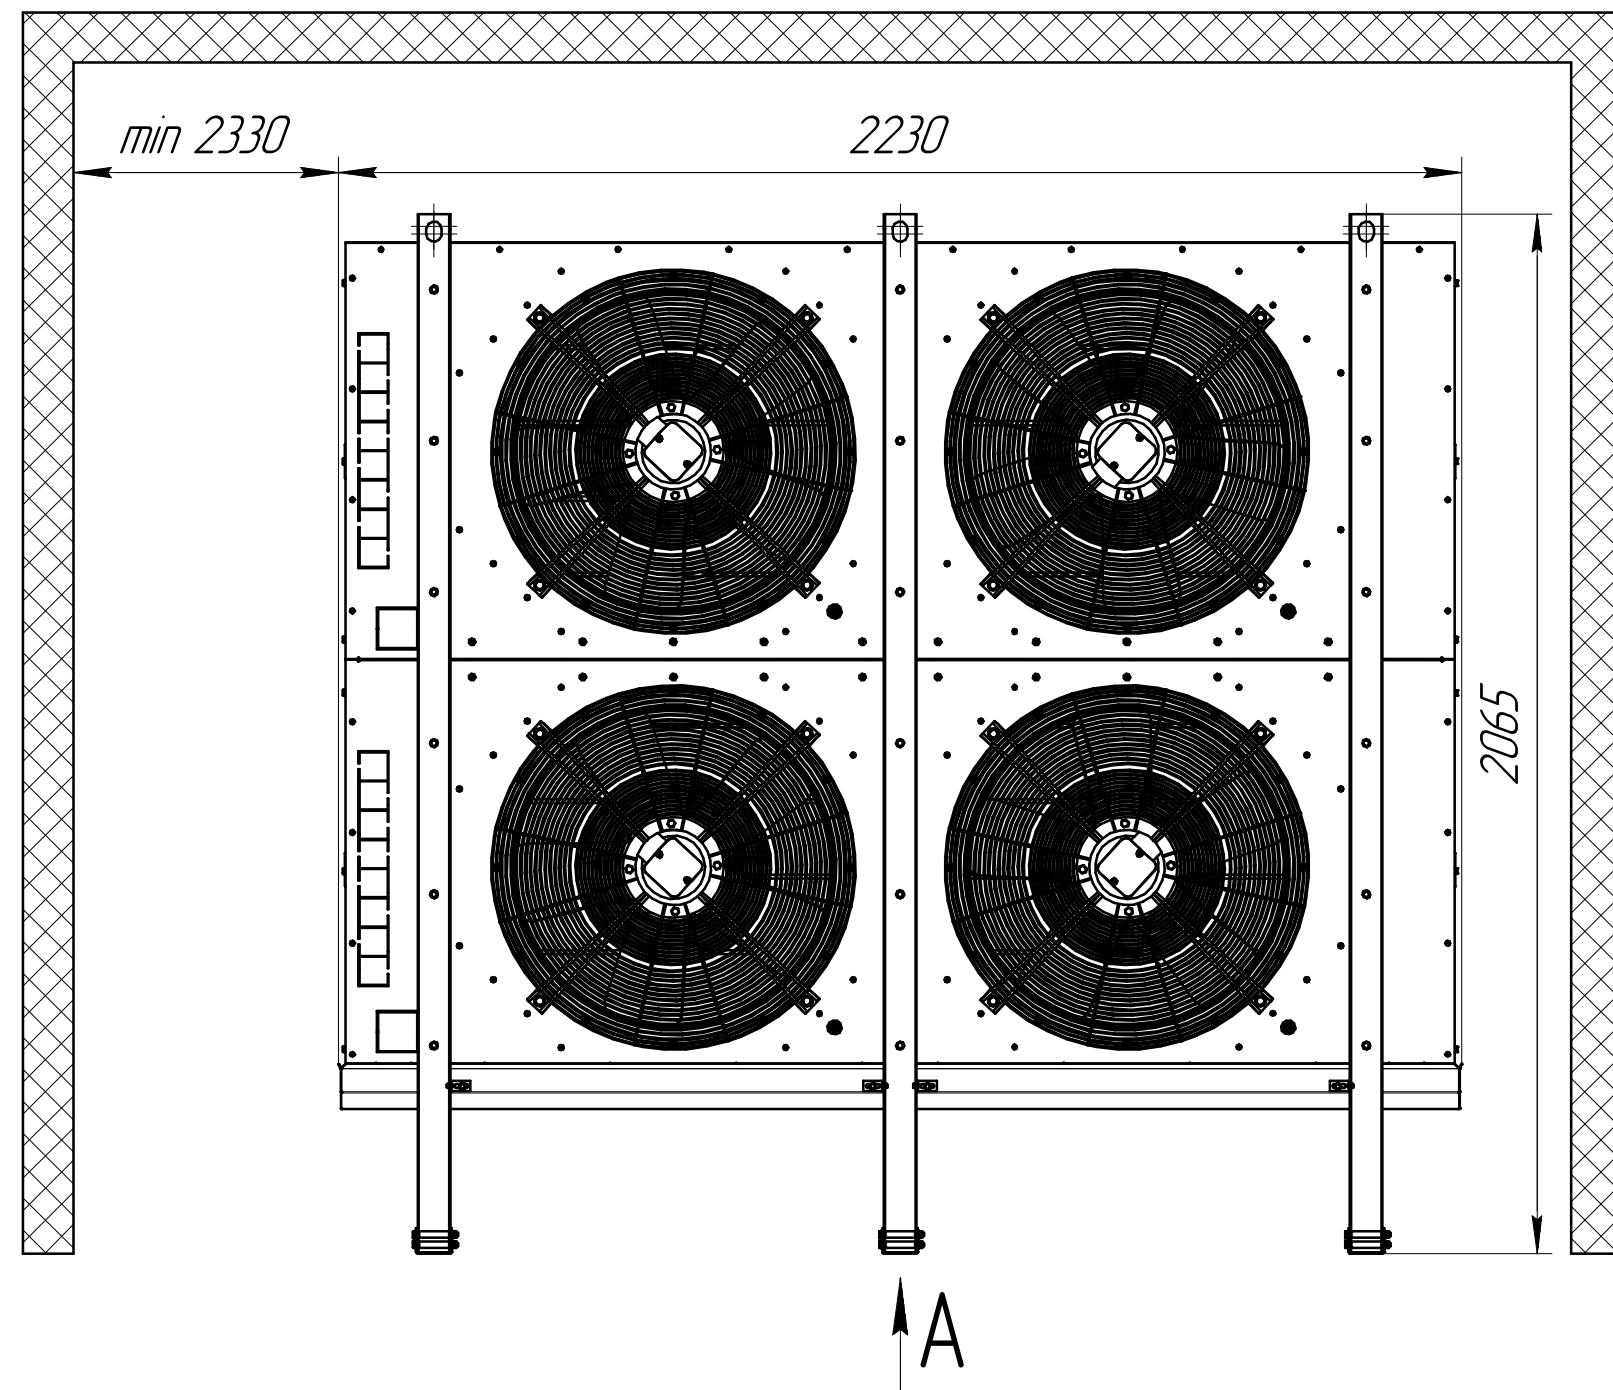

Воздухоохладитель CWC SF 634E7T.00.00.000
Габаритные и монтажные размеры

www.cwc60.ru

Воздухоохладитель CWC SF 634E7T.00.00.000R
Габаритные и монтажные размеры