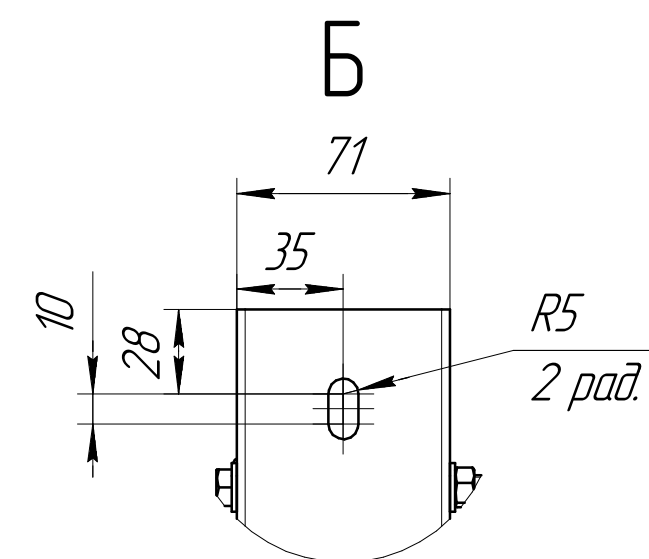

Воздухоохладитель CWC SF 634E7T.00.00.000
Габаритные и монтажные размеры

www.cwc60.ru

Воздухоохладитель CWC SF 634E7T.00.00.000R
Габаритные и монтажные размеры