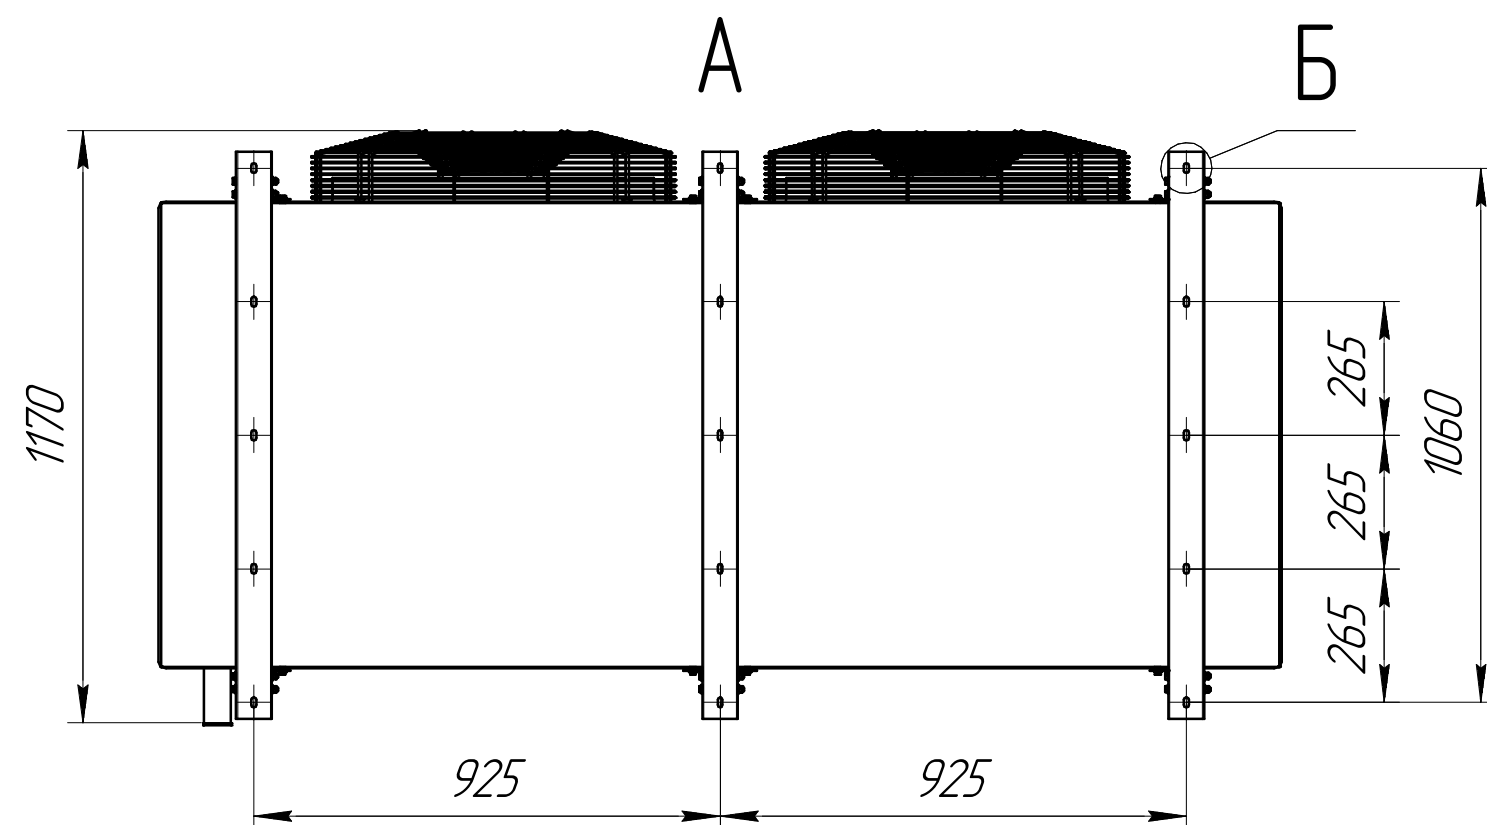

Воздухоохладитель CWC SF 634E7T.00.00.000
Габаритные и монтажные размеры

www.cwc60.ru

Воздухоохладитель CWC SF 634E7T.00.00.000R
Габаритные и монтажные размеры