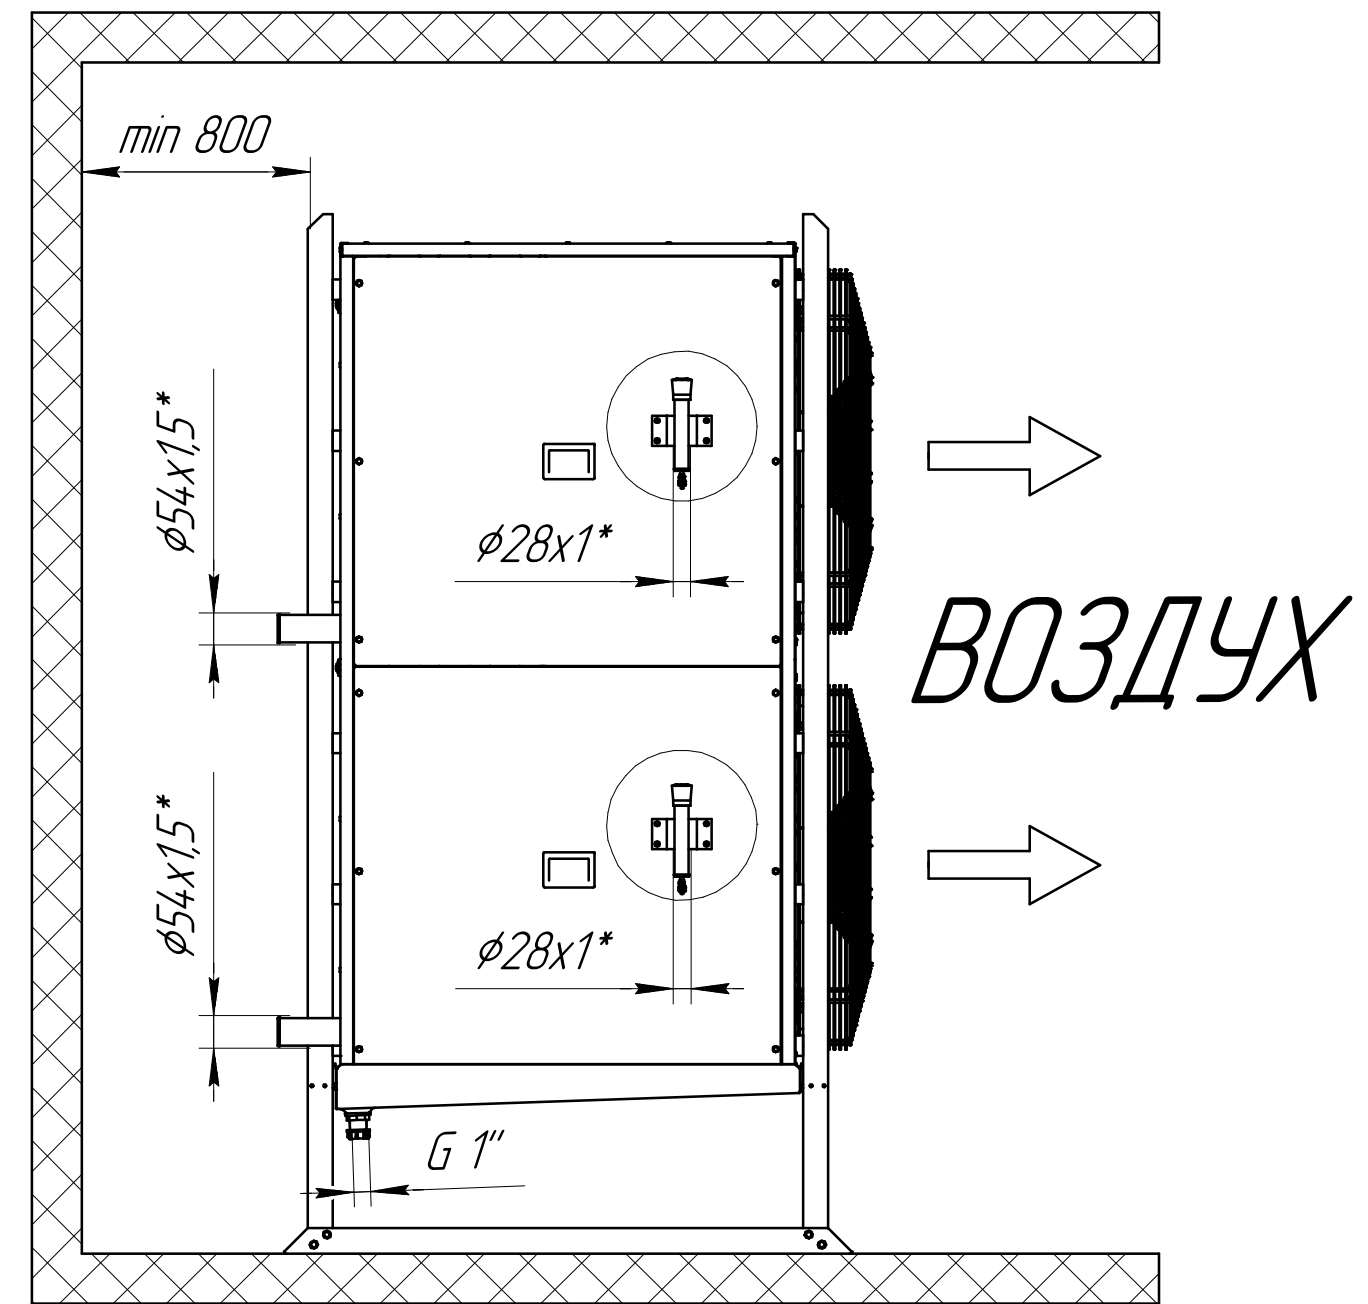

Воздухоохладитель CWC SF 634E7T.00.00.000
Габаритные и монтажные размеры

www.cwc60.ru

Воздухоохладитель CWC SF 634E7T.00.00.000R
Габаритные и монтажные размеры