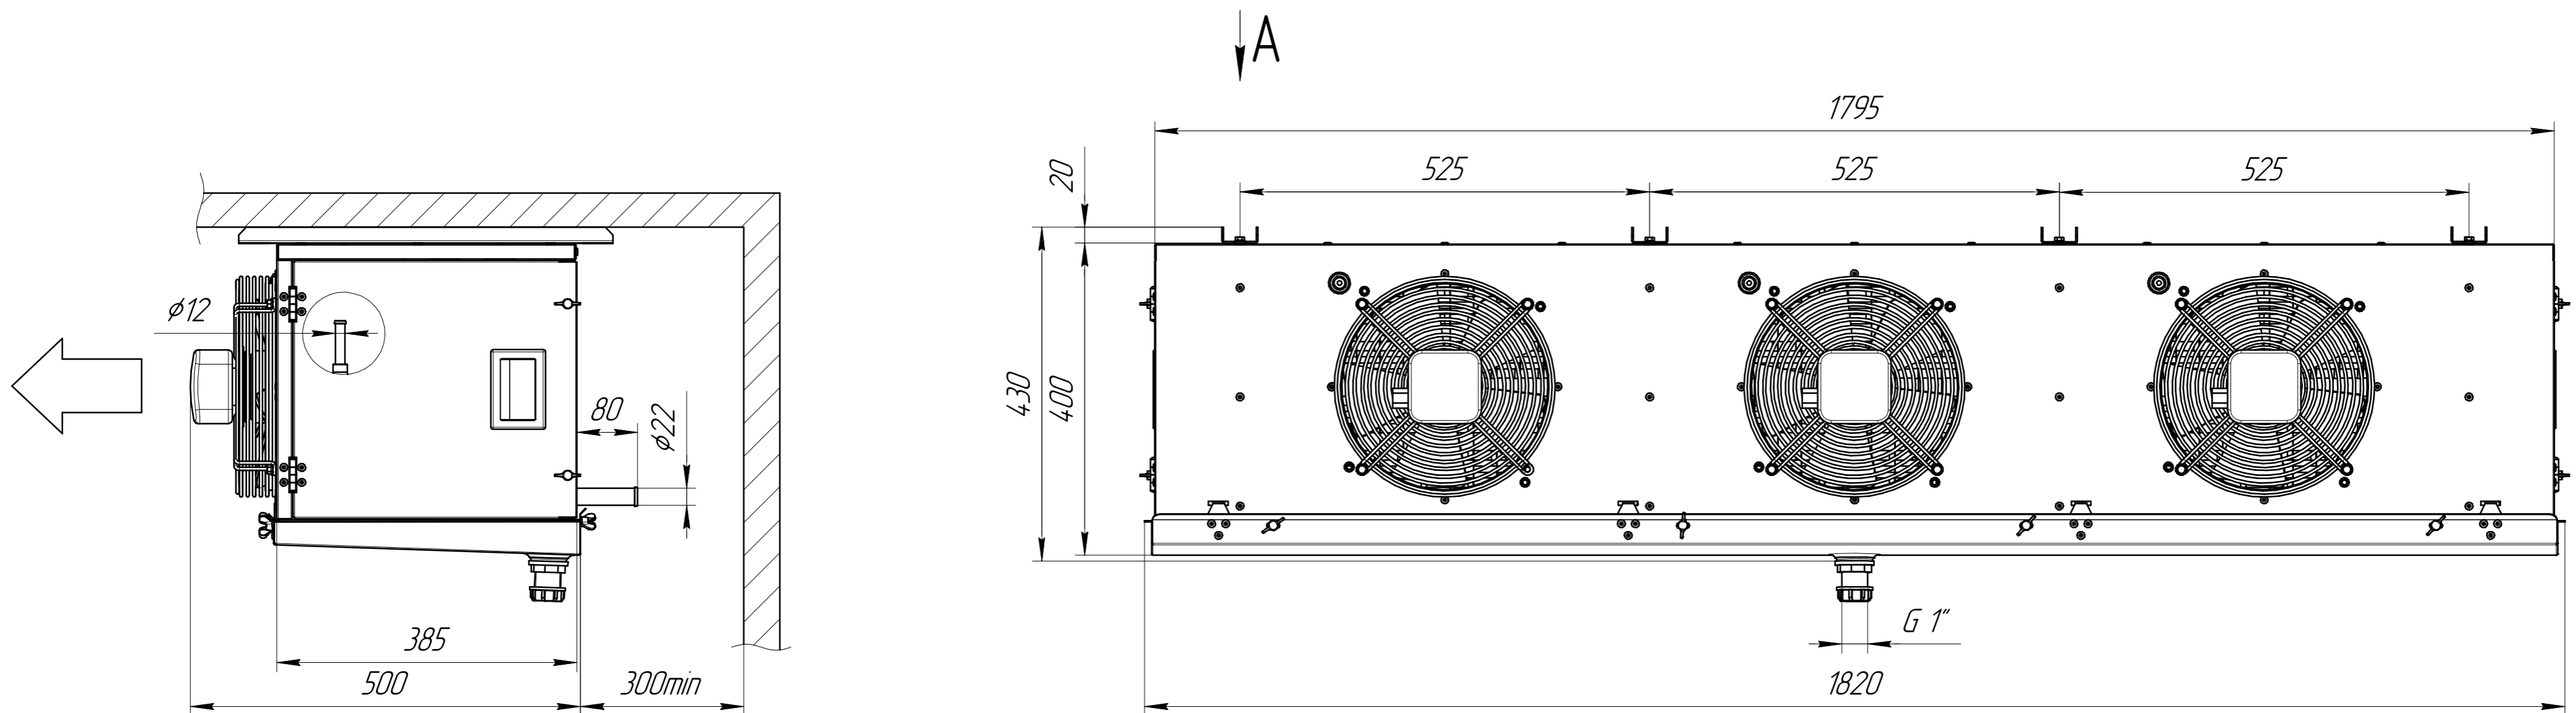

www.cwc60.ru

Воздухоохладитель CWC OC-x253Bx.00.00.000

Габаритные и монтажные размеры

Модель	Шаг ламелей, мм
CWC OC-M253B55.00.00.000	5,5
CWC OC-L253B7.00.00.000	7
CWC OC-SL253B10.00.00.000	10