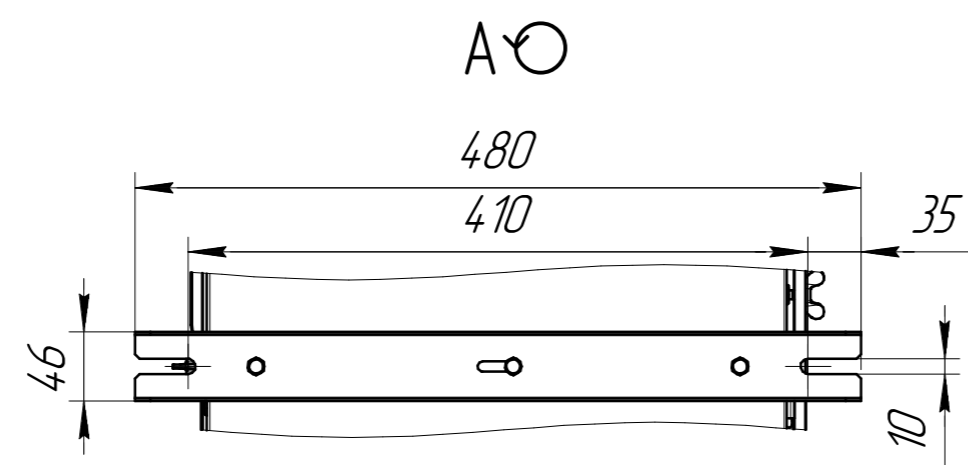

www.cwc60.ru

Воздухоохладитель CWC OC-x253Bx.00.00.000

Габаритные и монтажные размеры

Модель	Шаг ламелей, мм
CWC OC-M253B55.00.00.000	5,5
CWC OC-L253B7.00.00.000	7
CWC OC-SL253B10.00.00.000	10