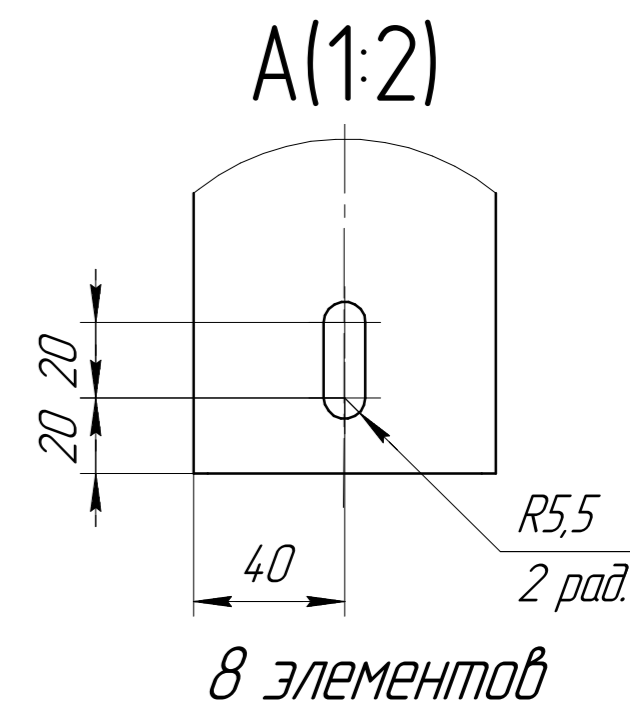

www.cwc60.ru

Конденсатор CWCH-506B.00.000  
Габаритные и монтажные размеры

Модель	Размеры (мм)			
CWCH-506B.00.000	A	B	H	L
	2400	325	1600	770