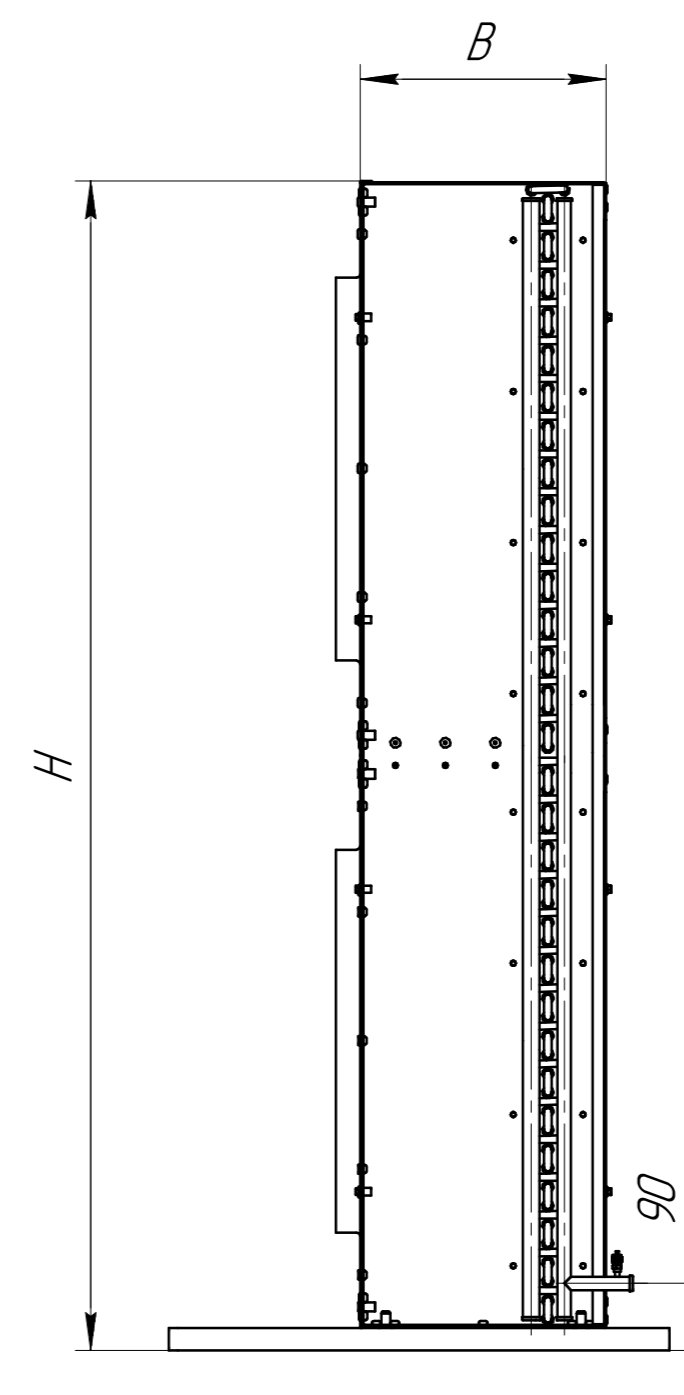

www.cwc60.ru

Конденсатор CWCH-506B.00.000  
Габаритные и монтажные размеры

Модель	Размеры (мм)			
CWCH-506B.00.000	A	B	H	L
	2400	325	1600	770