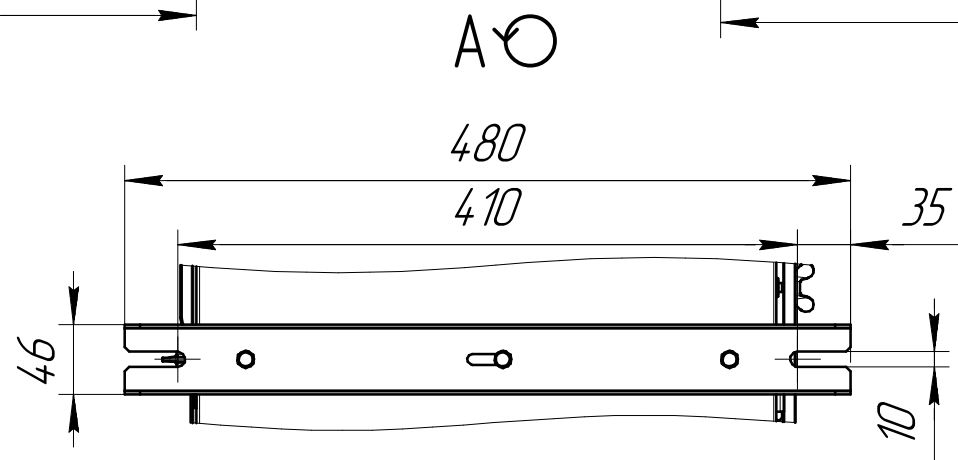

www.cwc60.ru

Воздухоохладитель CWC OC-x352Bx.00.00.000

Габаритные и монтажные размеры

Модель	Шаг ламелей, мм
CWC OC-M352B55.00.00.000	5,5
CWC OC-L352B7.00.00.000	7
CWC OC-SL352B10.00.00.000	10