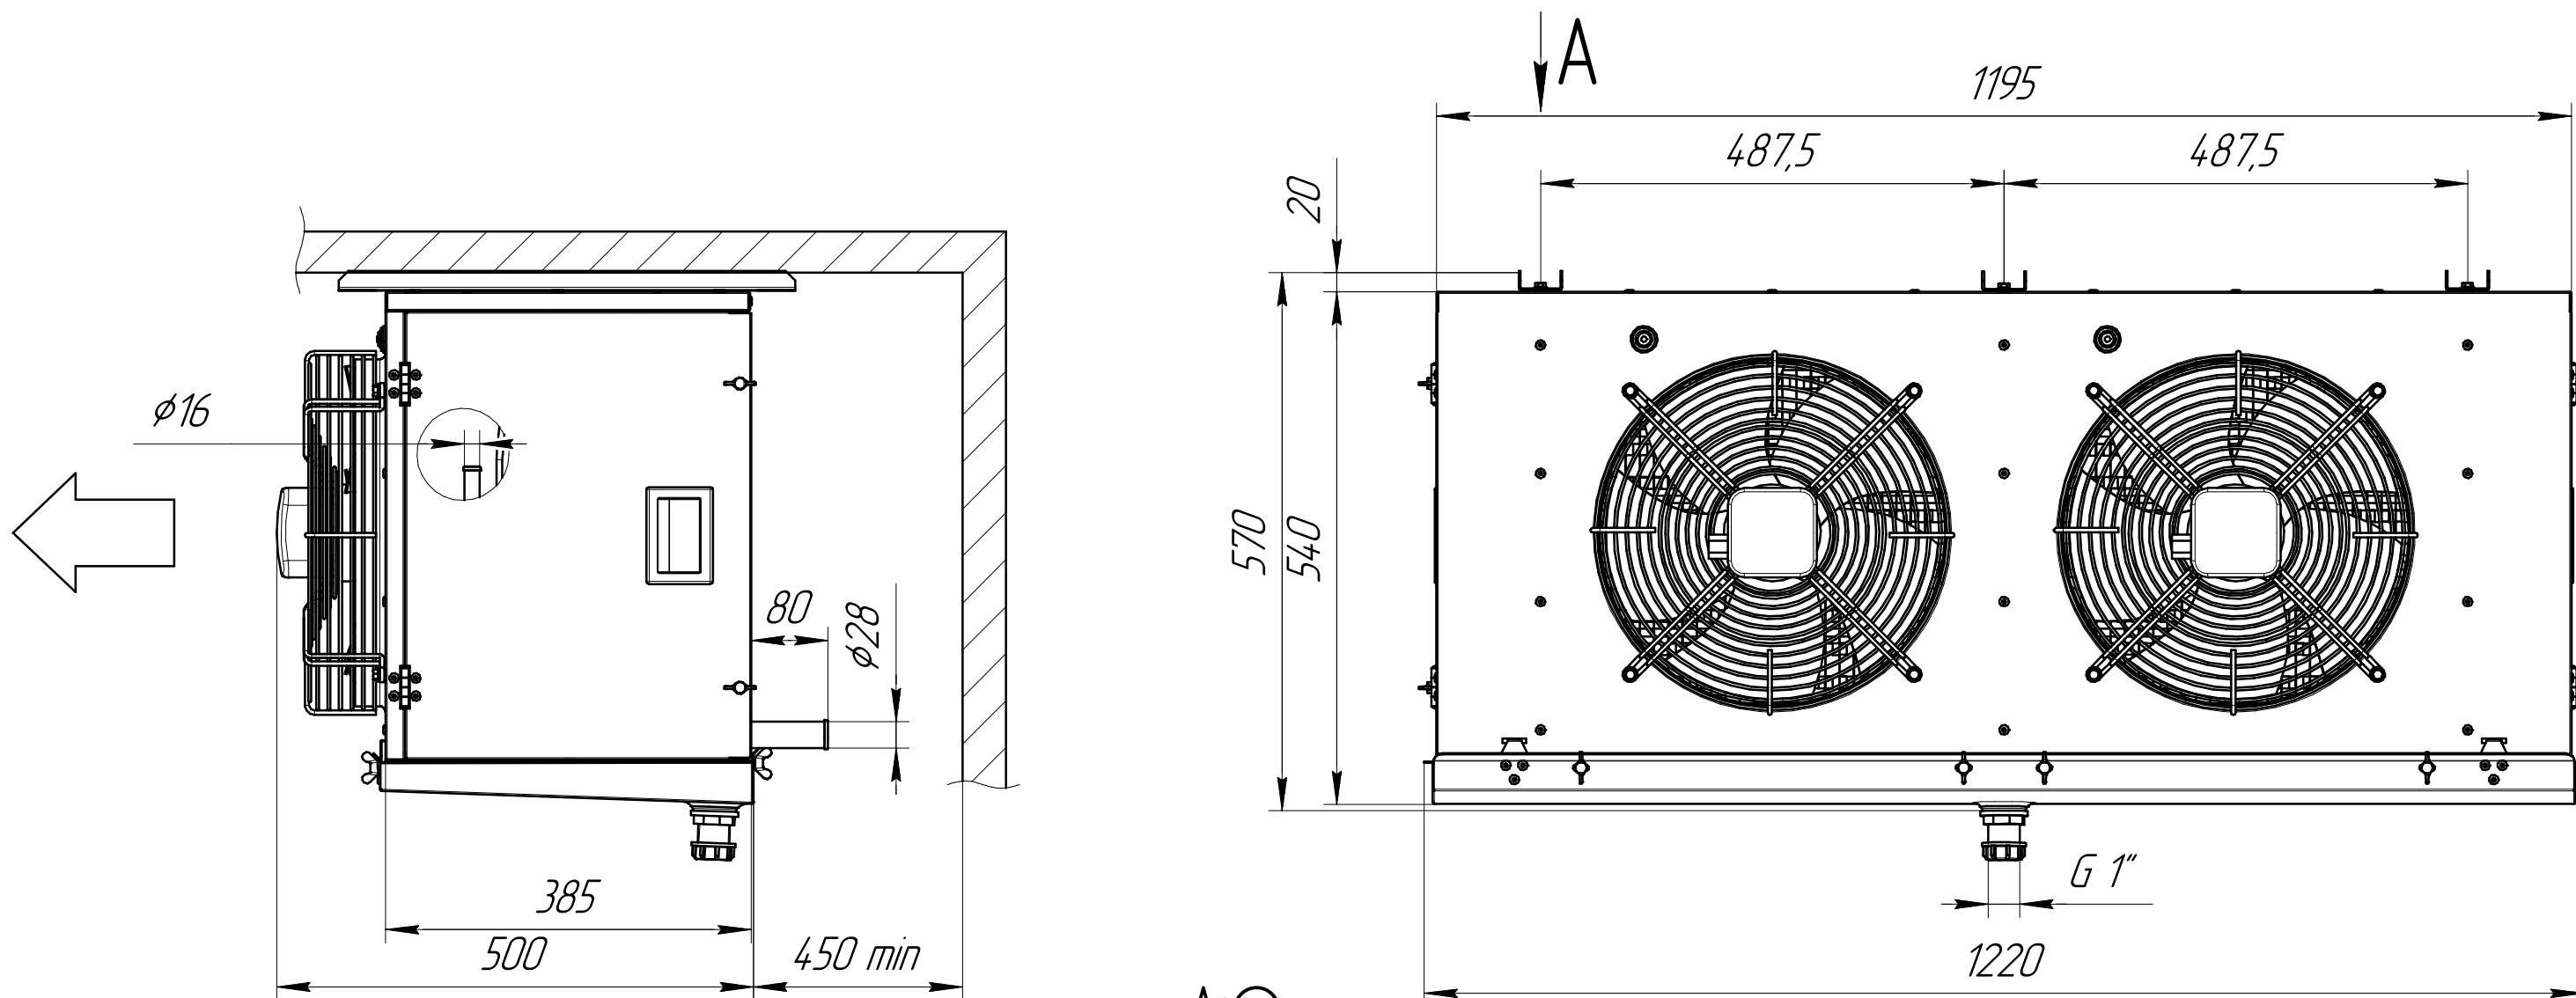

www.cwc60.ru

Воздухоохладитель CWC OC-x352Bx.00.00.000

Габаритные и монтажные размеры

Модель	Шаг ламелей, мм
CWC OC-M352B55.00.00.000	5,5
CWC OC-L352B7.00.00.000	7
CWC OC-SL352B10.00.00.000	10