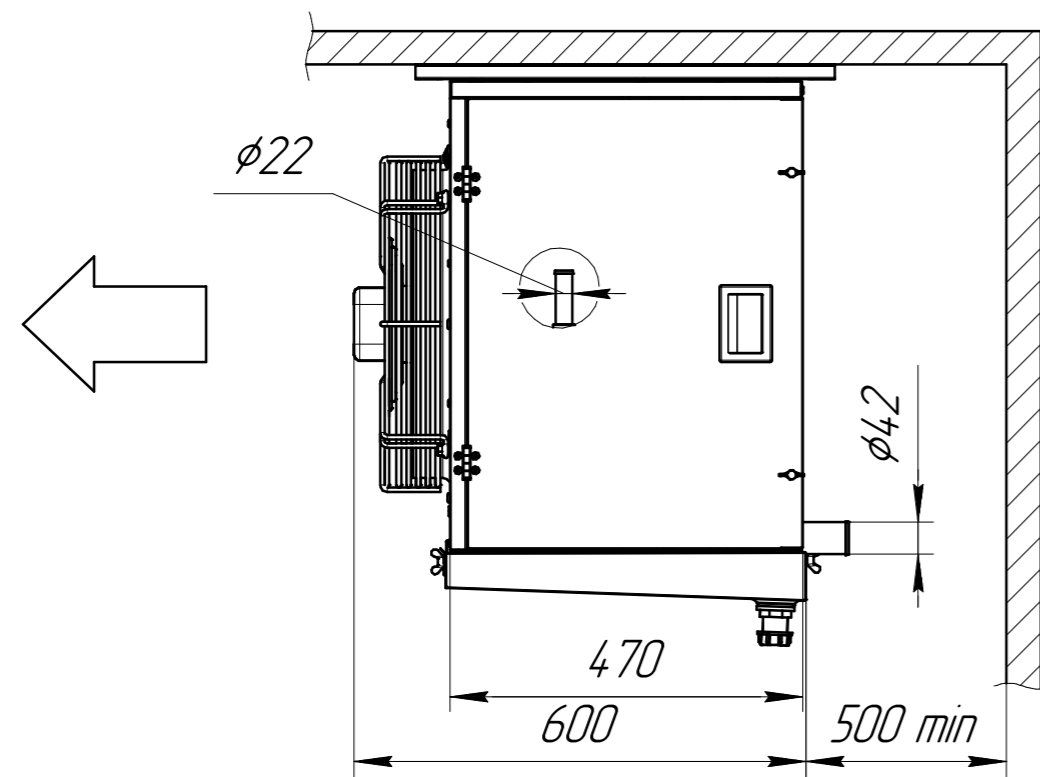

www.cwc60.ru

Воздухоохладитель CWC OC-x403Bx.00.00.000
Габаритные и монтажные размеры

Модель	Шаг ламелей, мм
CWC OC-M403B55.00.00.000	5,5
CWC OC-L403B7.00.00.000	7
CWC OC-SL403B10.00.00.000	10