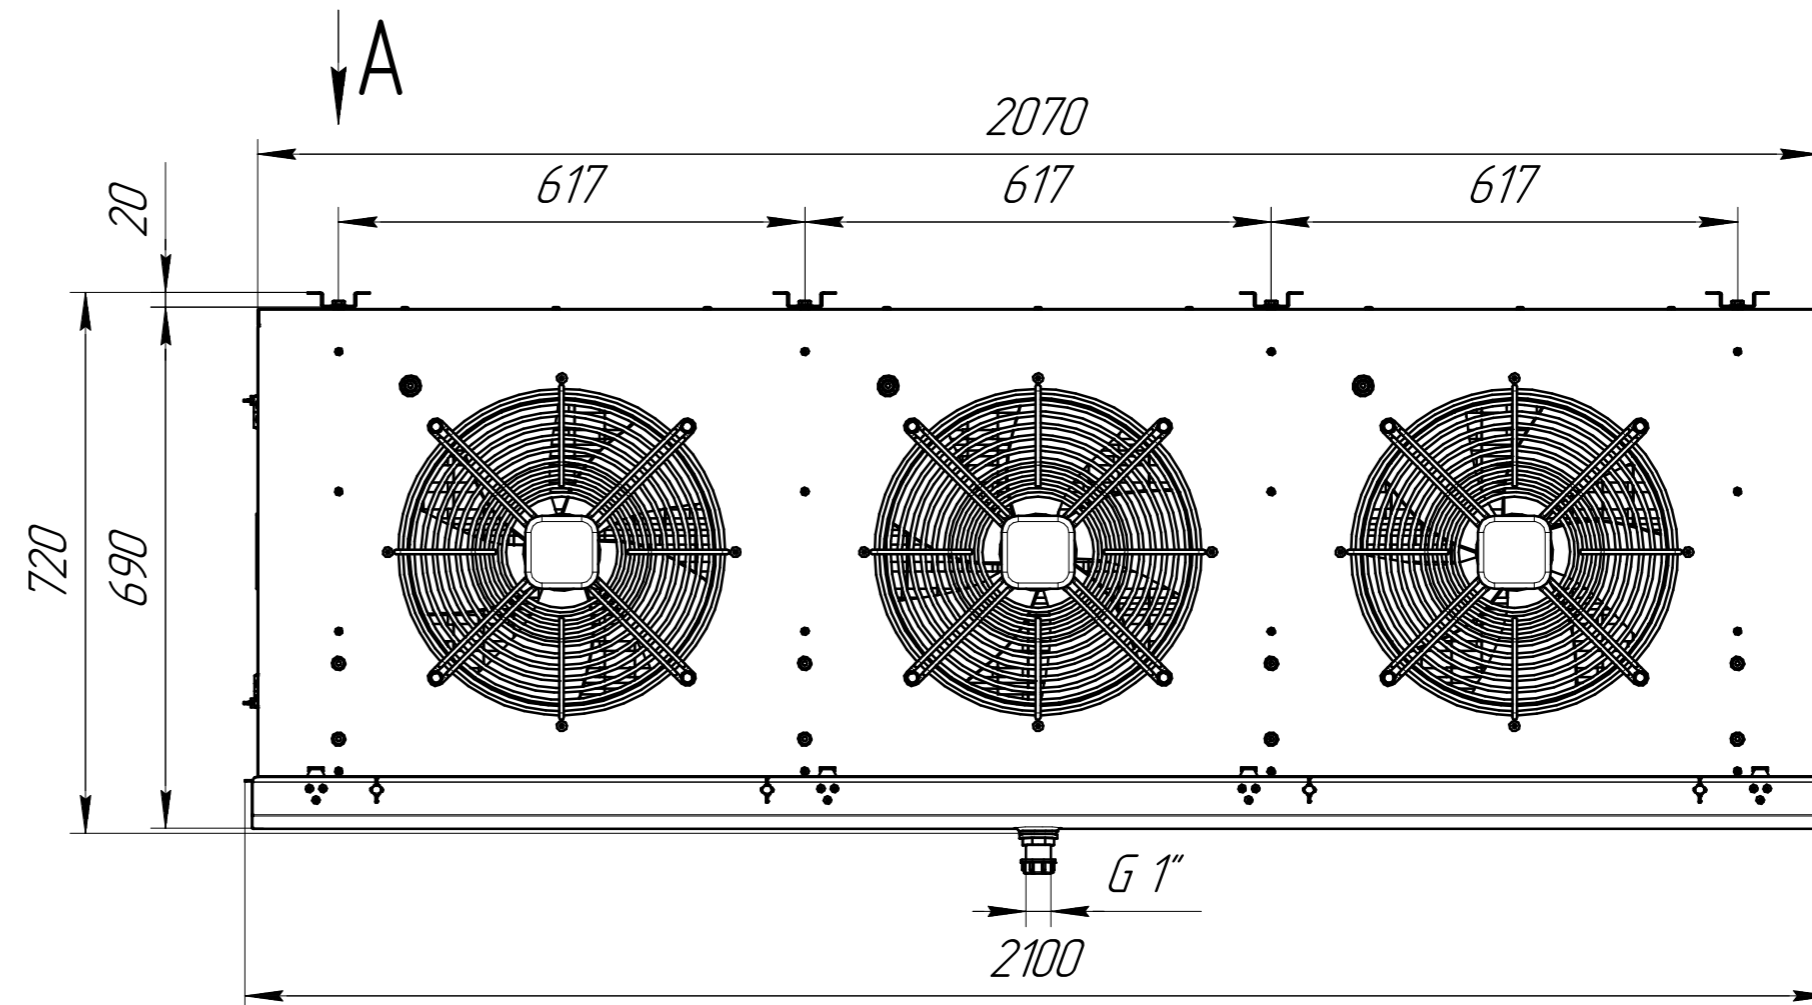

www.cwc60.ru

Воздухоохладитель CWC OC-x403Bx.00.00.000
Габаритные и монтажные размеры

Модель	Шаг ламелей, мм
CWC OC-M403B55.00.00.000	5,5
CWC OC-L403B7.00.00.000	7
CWC OC-SL403B10.00.00.000	10