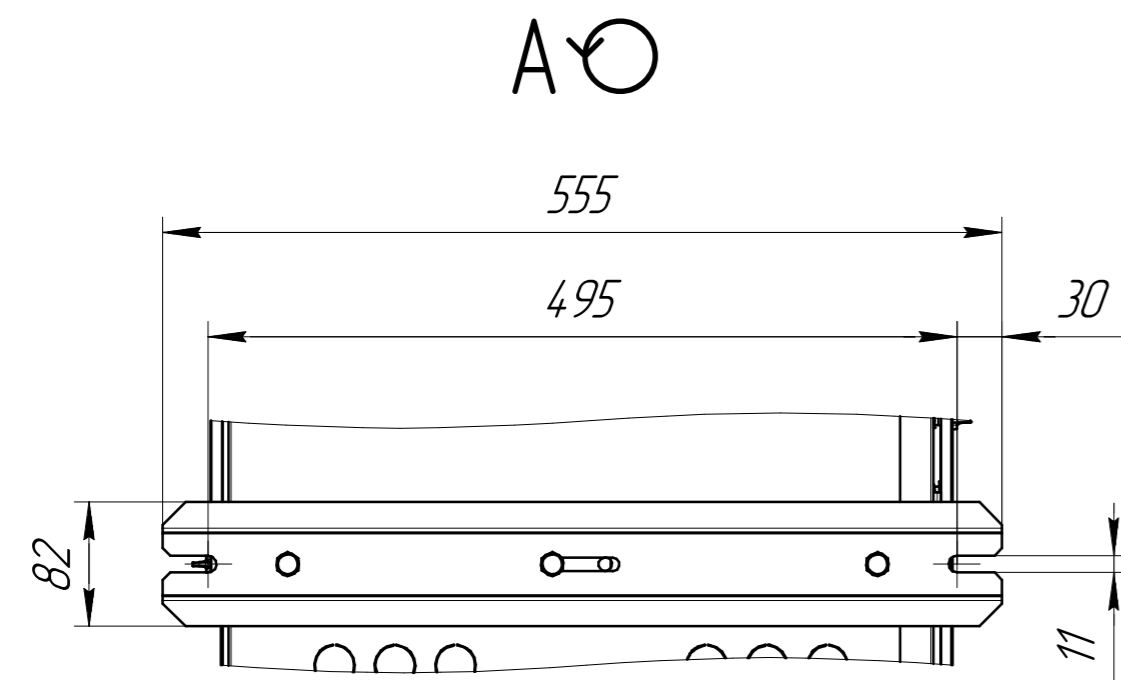

www.cwc60.ru

Воздухоохладитель CWC OC-x403Bx.00.00.000
Габаритные и монтажные размеры

Модель	Шаг ламелей, мм
CWC OC-M403B55.00.00.000	5,5
CWC OC-L403B7.00.00.000	7
CWC OC-SL403B10.00.00.000	10