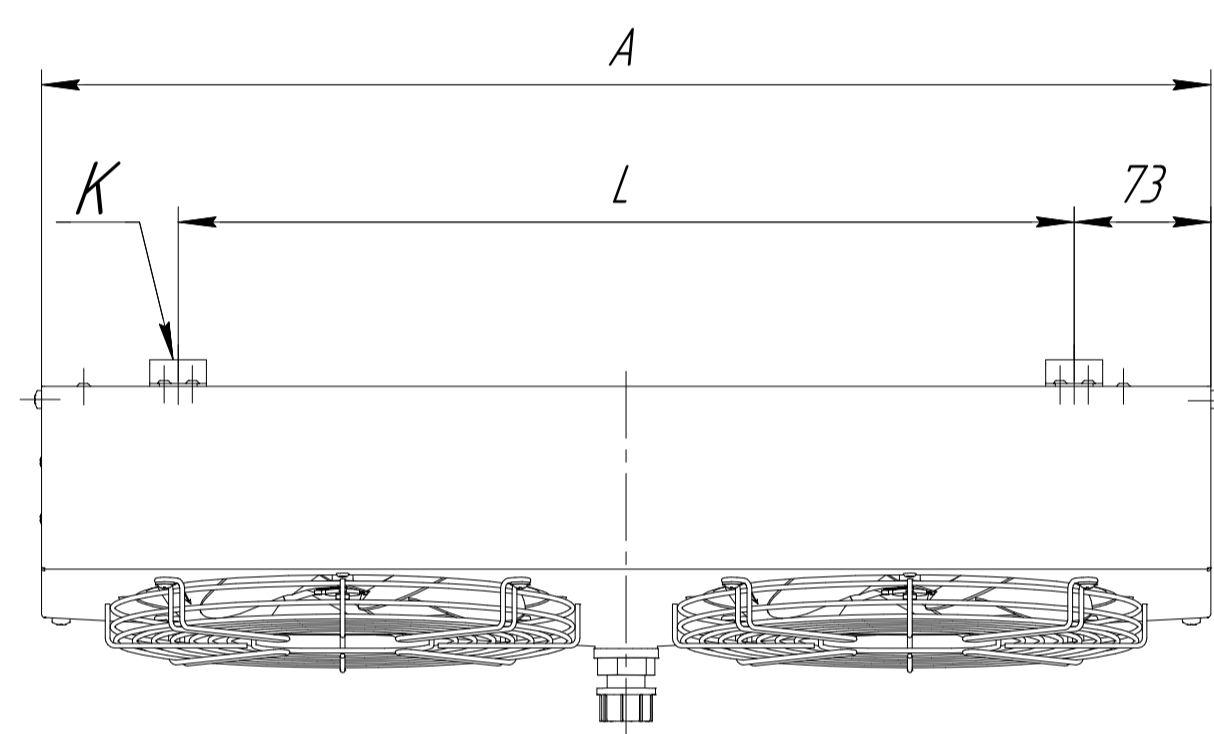

www.cwc60.ru

Воздухоохладитель CWC OF-130-202-00-000

Габаритные и монтажные размеры

Деталь К

Модель	Размеры (мм)			
	L	A	B	φ слива
CWC- OF-130-202-00-000	474	620	440	G 1/2"