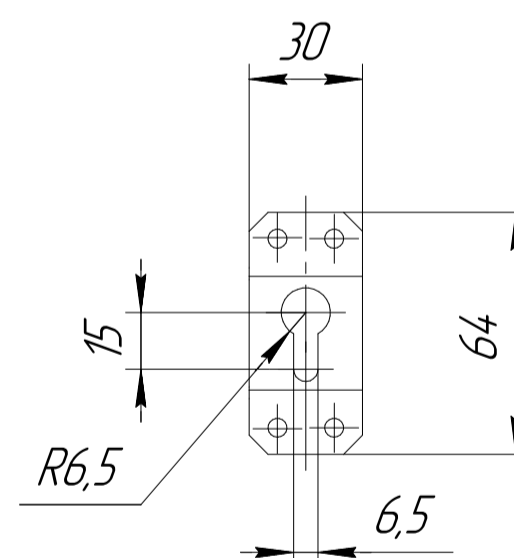

www.cwc60.ru

Воздухоохладитель CWC OF-130-202-00-000

Габаритные и монтажные размеры

Деталь К

Модель	Размеры (мм)			
	L	A	B	φ слива
CWC- OF-130-202-00-000	474	620	440	G 1/2"