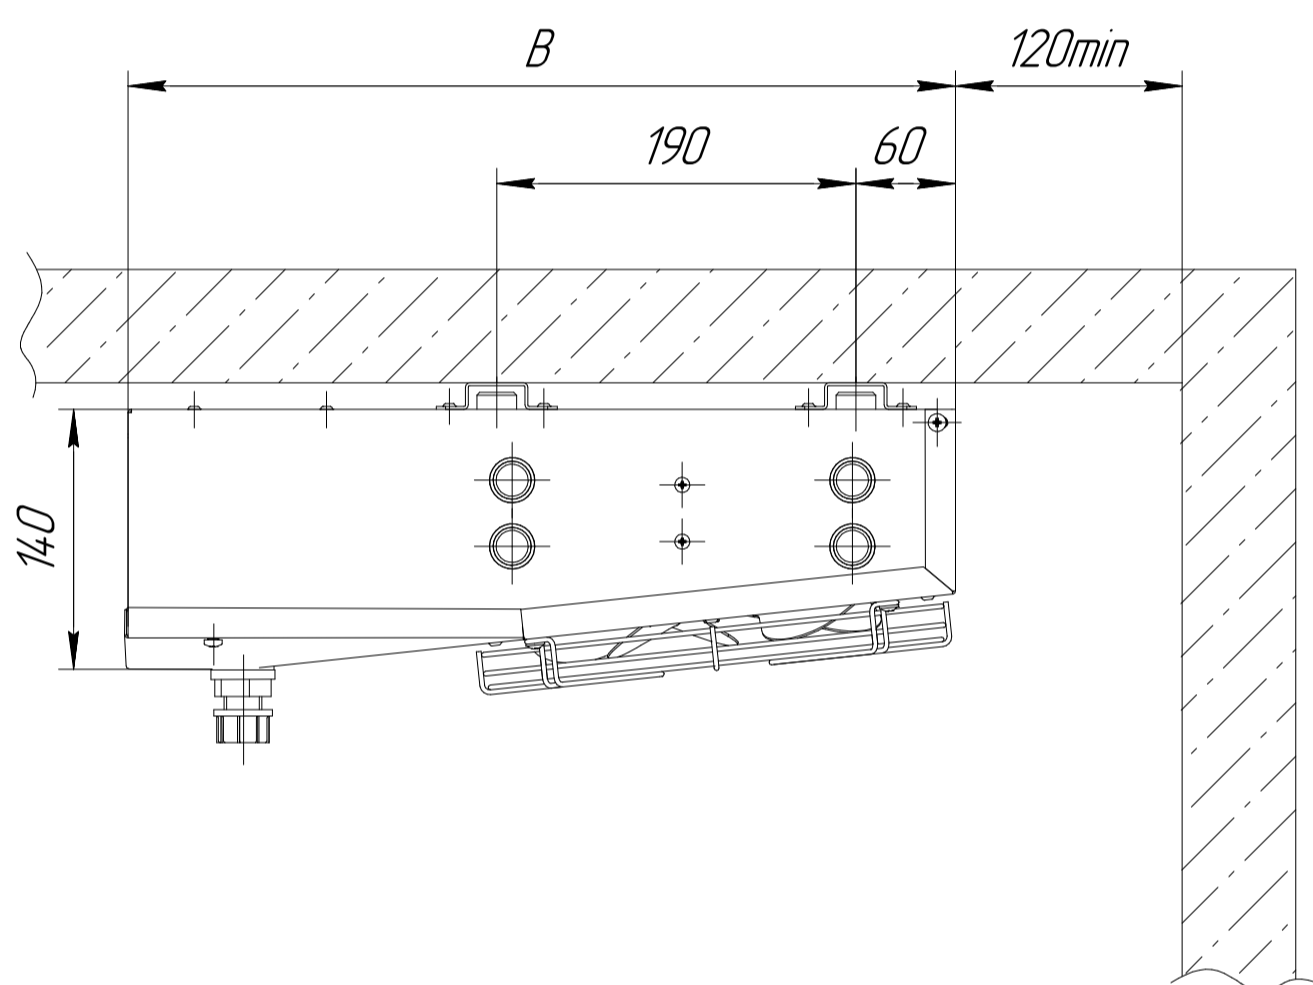

www.cwc60.ru

Воздухоохладитель CWC OF-130-202-00-000

Габаритные и монтажные размеры

Деталь К

Модель	Размеры (мм)			
	L	A	B	φ слива
CWC- OF-130-202-00-000	474	620	440	G 1/2"