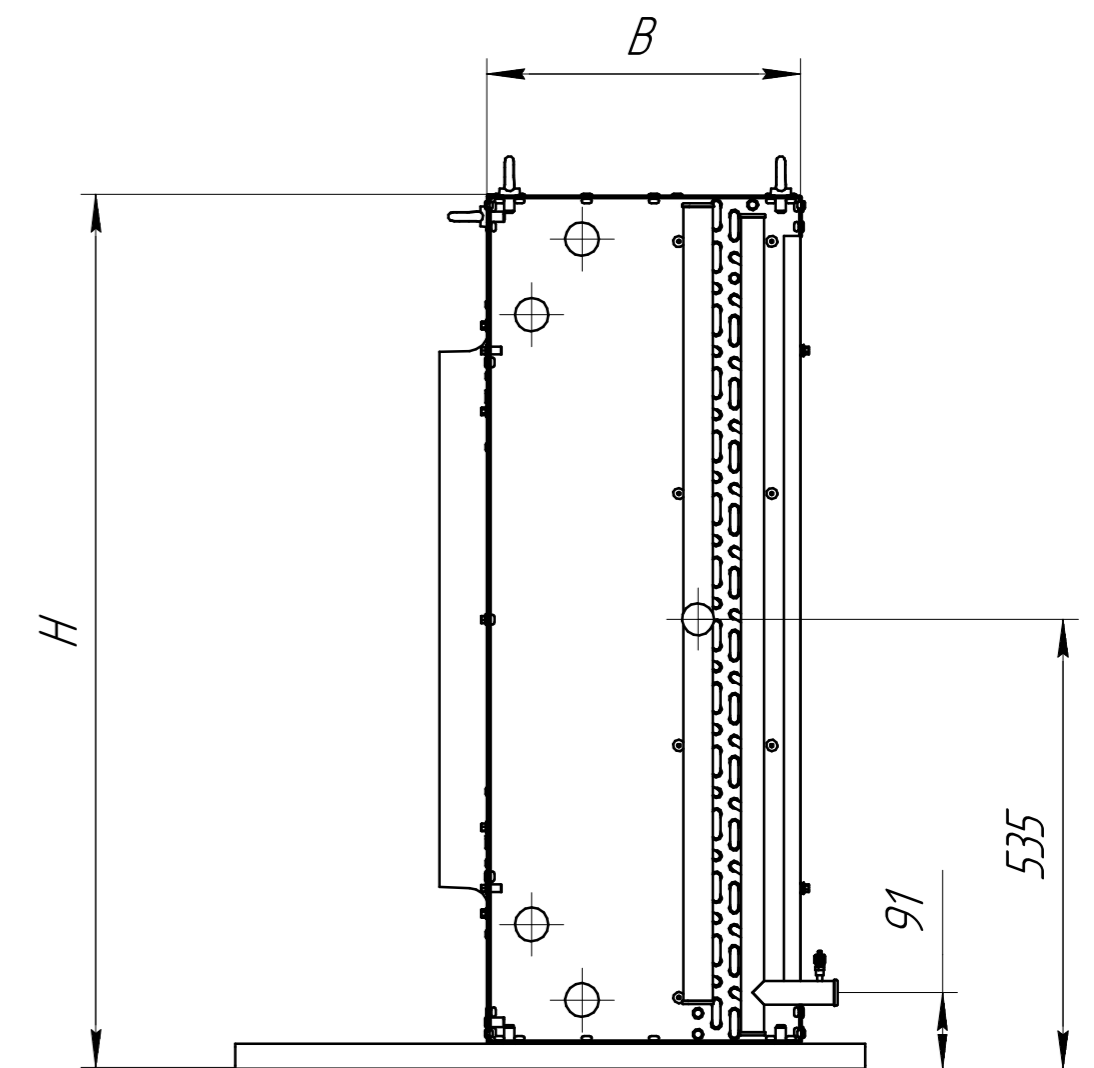

www.cwc60.ru

Конденсатор CWCH-633D.00.000
Габаритные и монтажные размеры

Модель	Размеры (мм)			
CWCH-633D.00.000	A	B	H	L
	3165	375	1040	1020