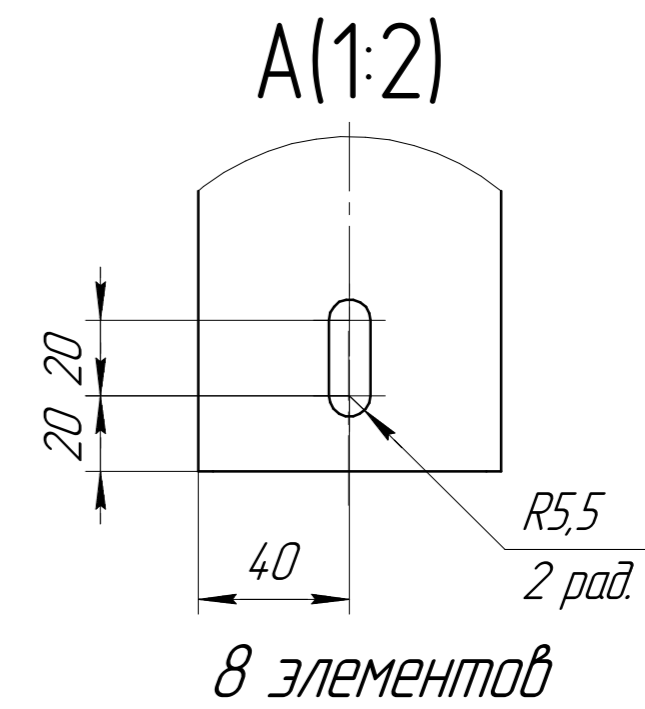

www.cwc60.ru

Конденсатор CWCH-633D.00.000
Габаритные и монтажные размеры

Модель	Размеры (мм)			
CWCH-633D.00.000	A	B	H	L
	3165	375	1040	1020