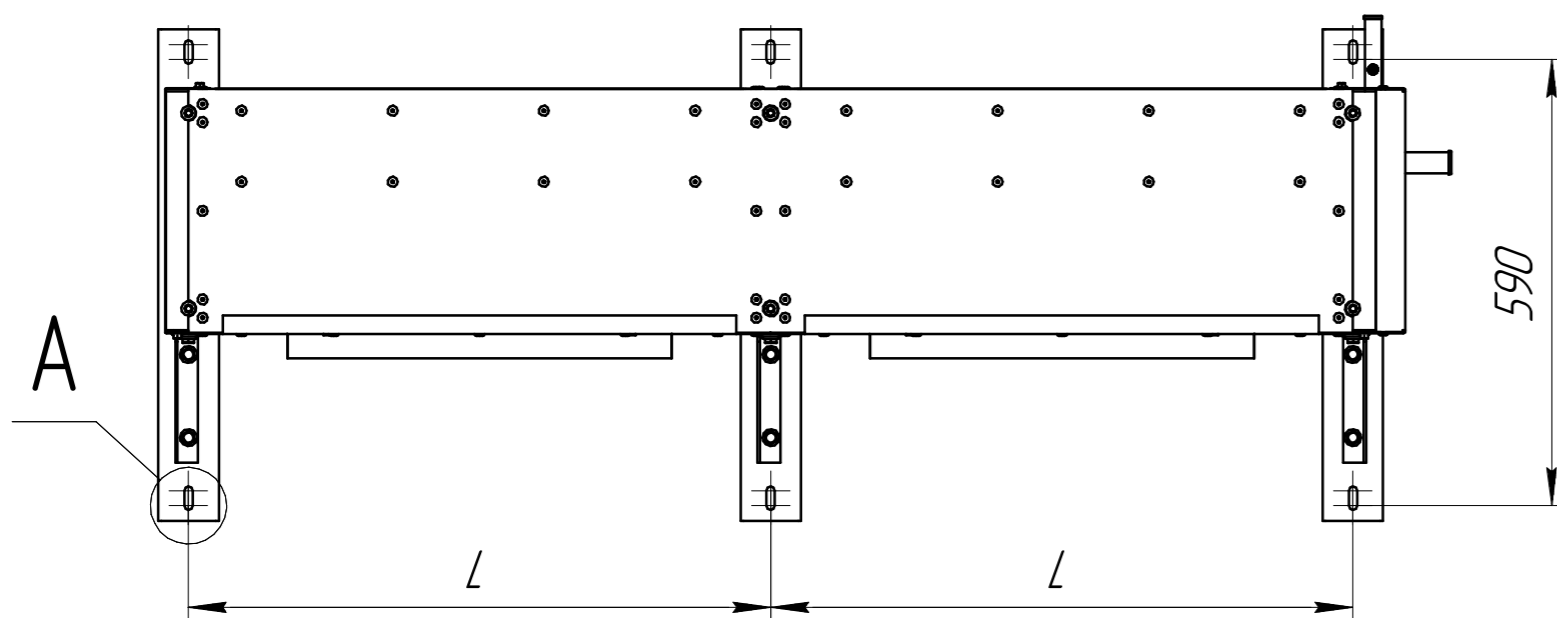

www.cwc60.ru

Конденсатор CWCH-504B.00.000
Габаритные и монтажные размеры

Модель	Размеры (мм)			
	A	B	H	L
CWCH-504B.00.000	1640	325	1590	770