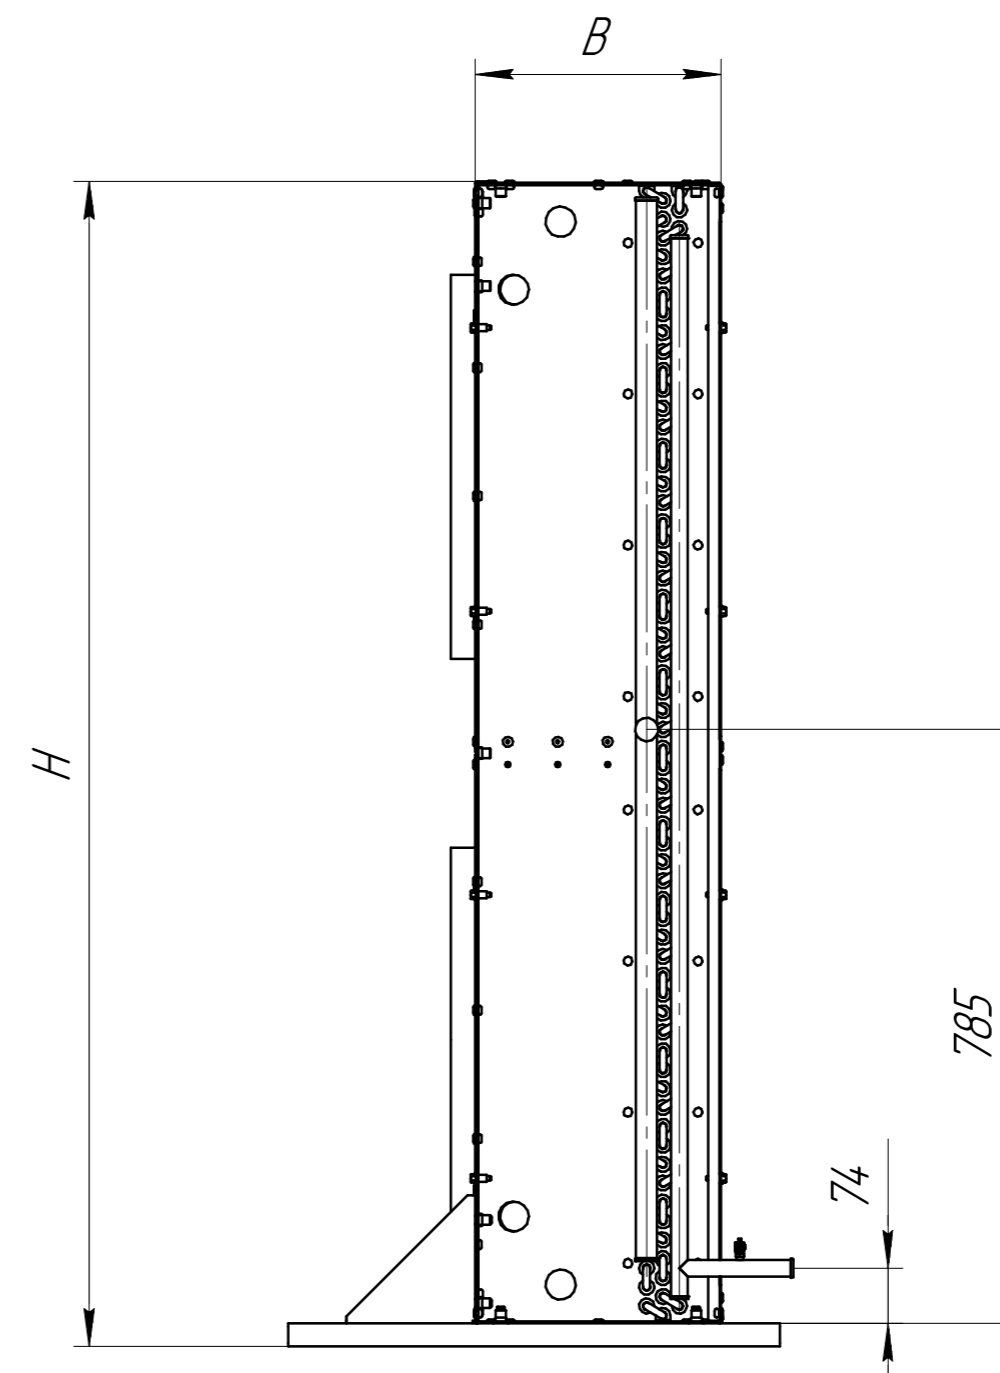

www.cwc60.ru

Конденсатор CWCH-504B.00.000
Габаритные и монтажные размеры

Модель	Размеры (мм)			
	A	B	H	L
CWCH-504B.00.000	1640	325	1590	770