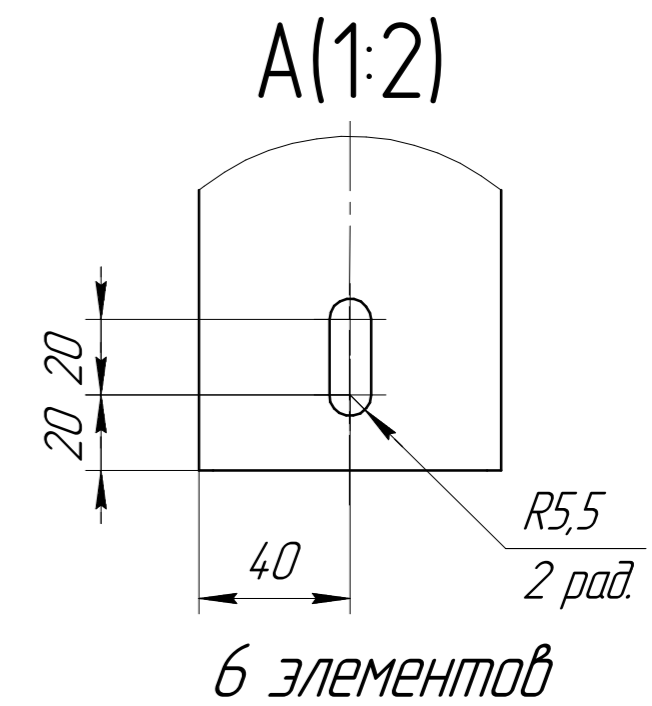

www.cwc60.ru

Конденсатор CWCH-504B.00.000
Габаритные и монтажные размеры

Модель	Размеры (мм)			
	A	B	H	L
CWCH-504B.00.000	1640	325	1590	770