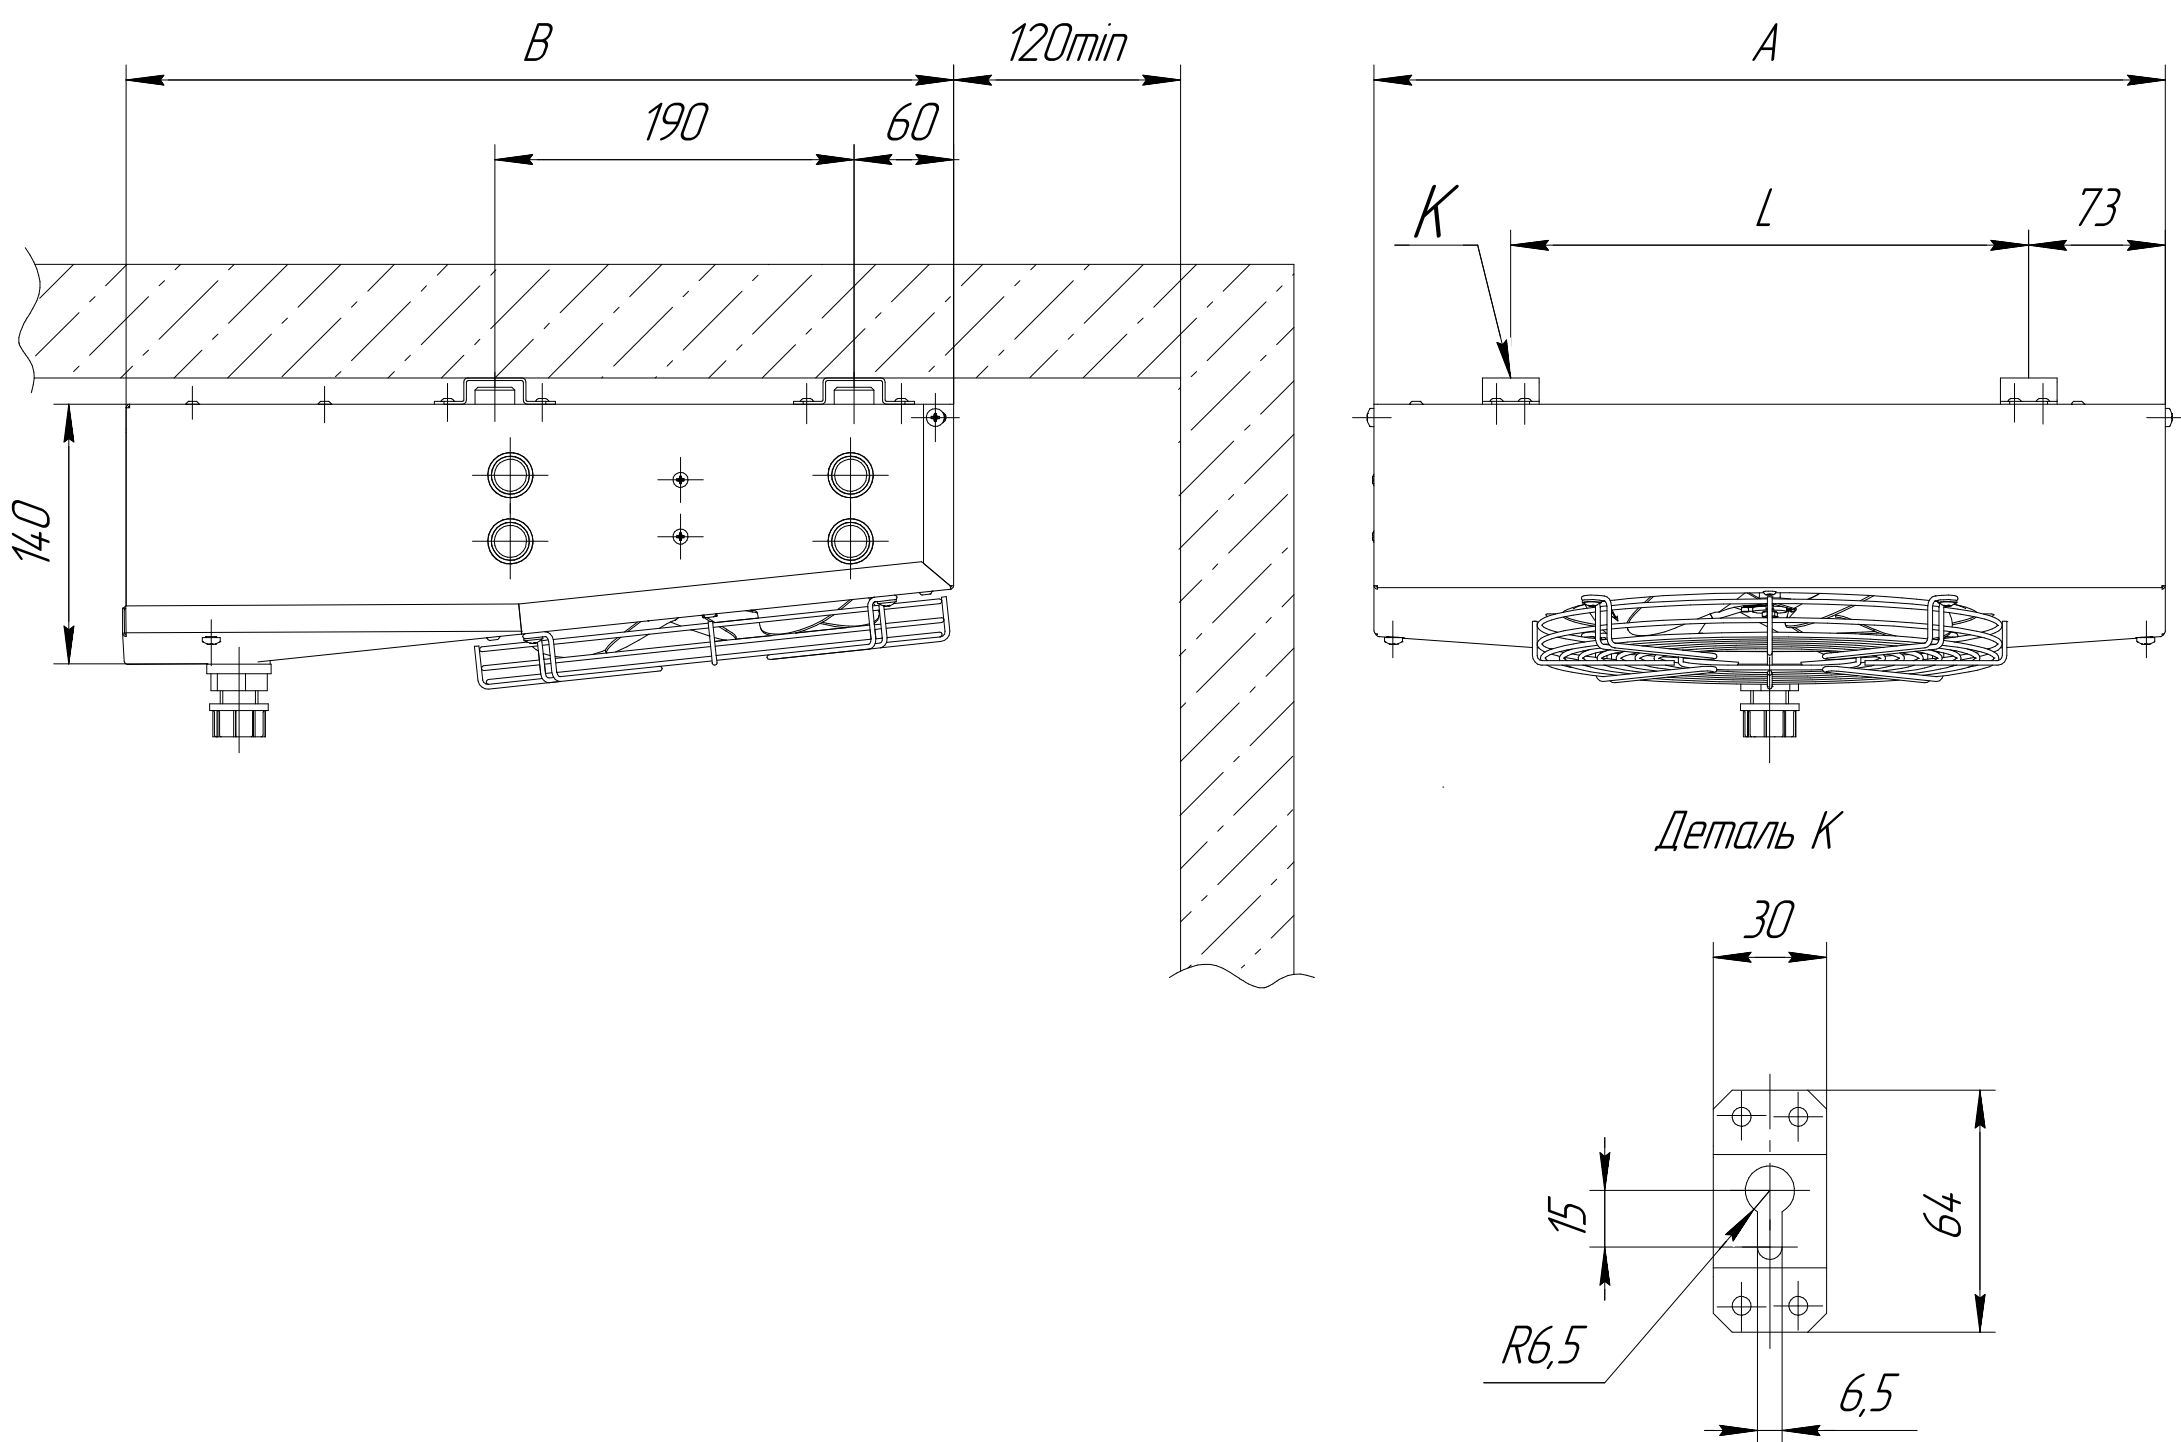

www.cwc60.ru

Воздухоохладитель CWC OF-40-201-00-000

Габаритные и монтажные размеры

Модель	Размеры (мм)			
CWC OF-40-201-00-000	L	A	B	ϕ слива
	274	420	440	G 1/2"