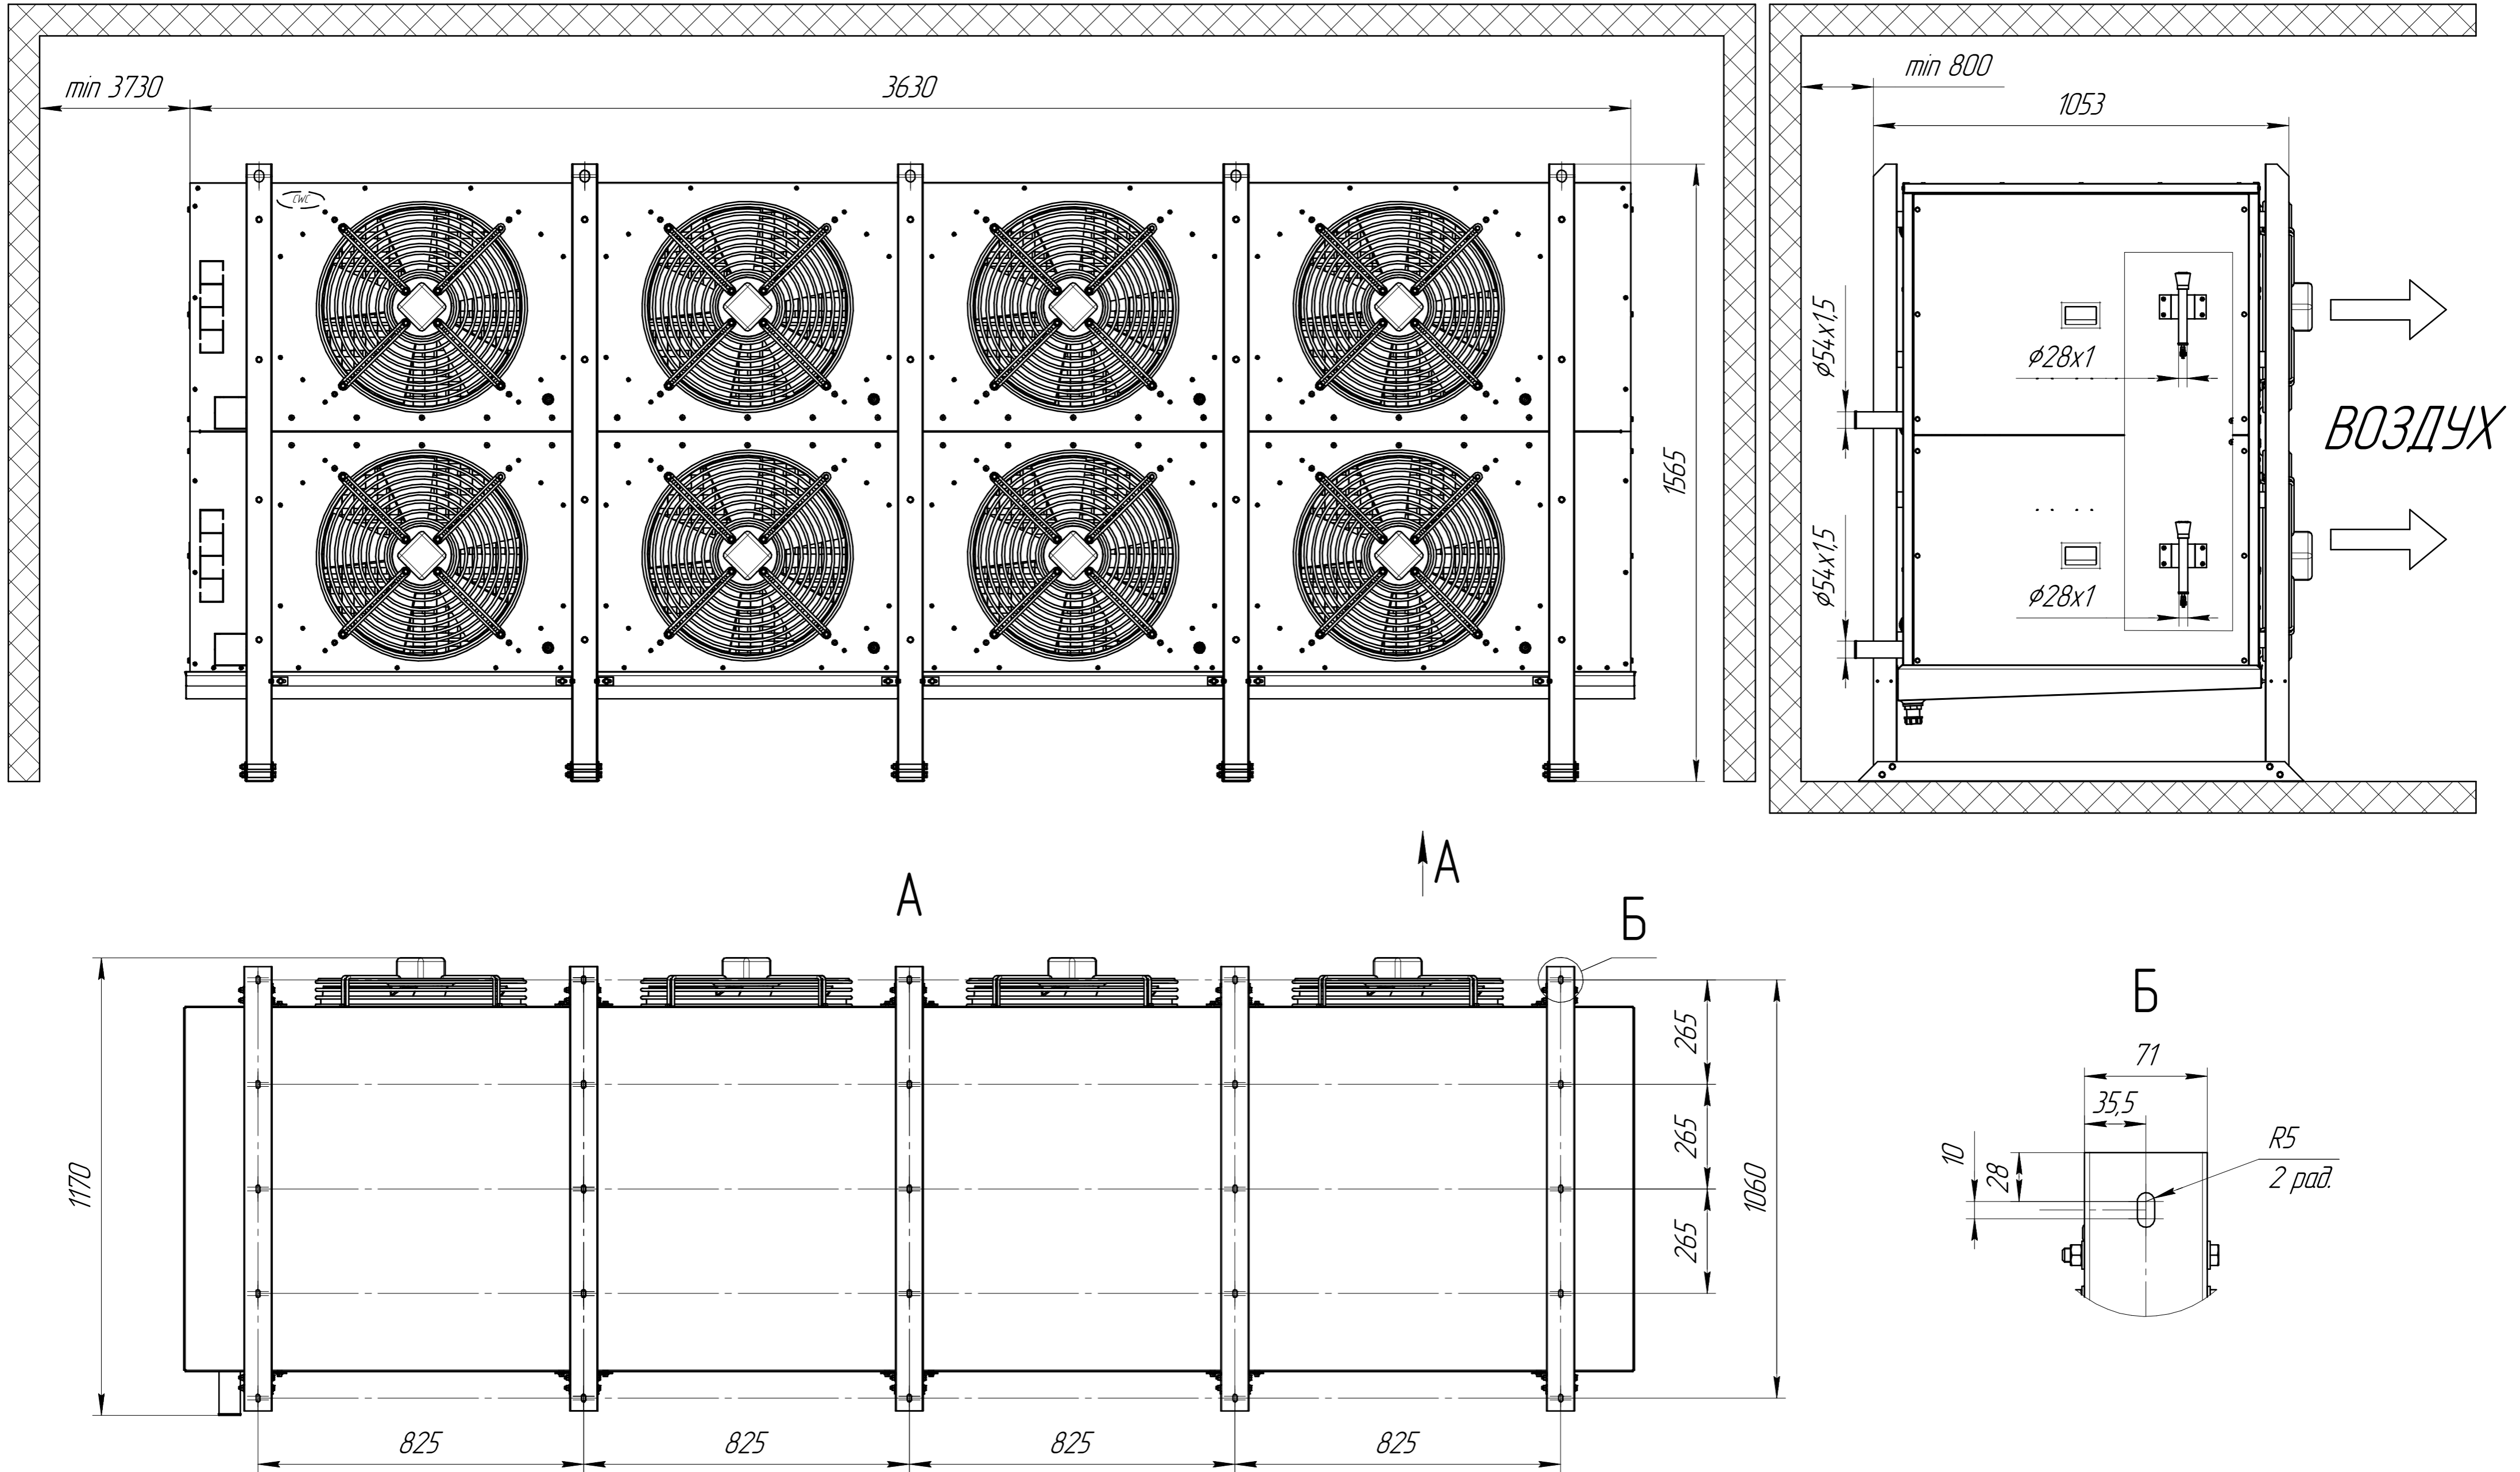

www.cwc60.ru

Воздухоохладитель CWC SF 508E7T.00.00.000  
Габаритные и монтажные размеры

www.cwc60.ru

Воздухоохладитель CWC SF 508E7T.00.00.000R

Габаритные и монтажные размеры