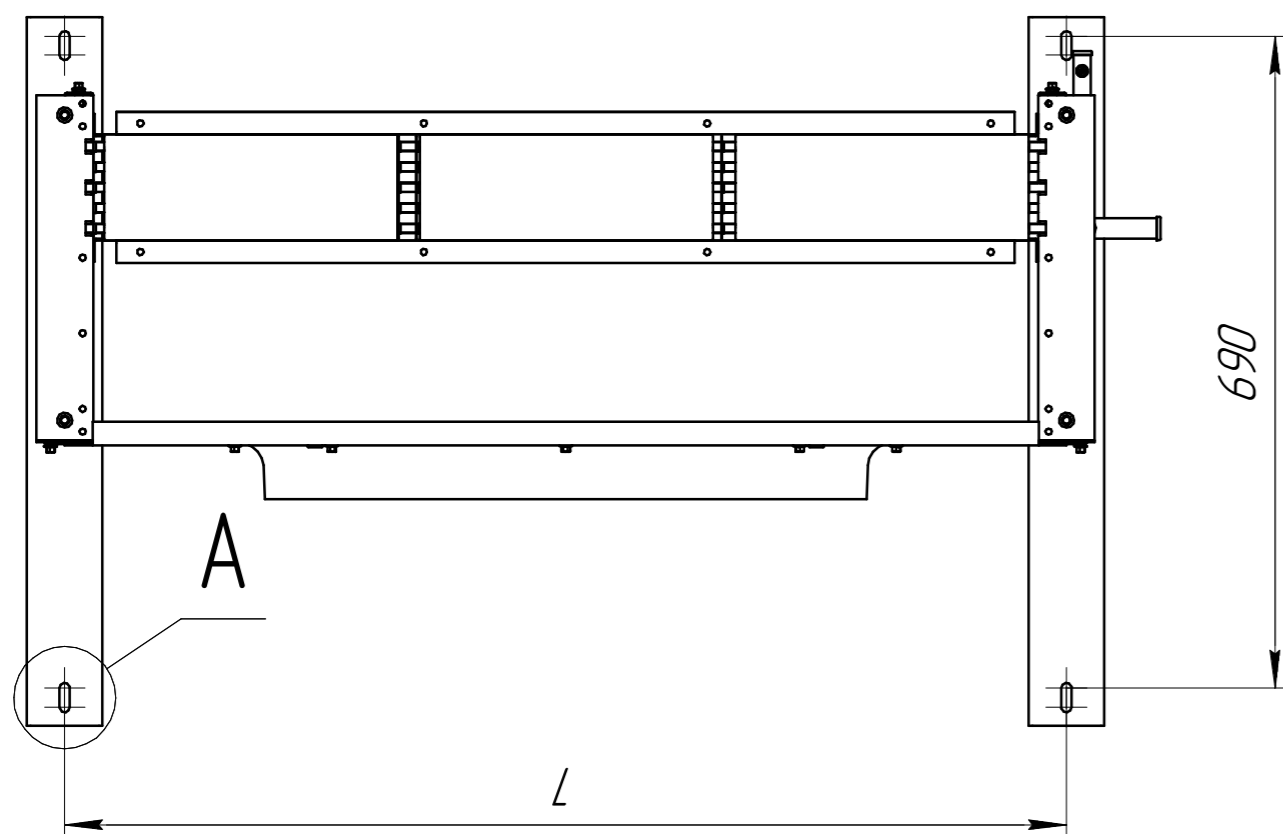

www.cwc60.ru

Конденсатор CWSH-631A.00.000
Габаритные и монтажные размеры

Модель	Размеры (мм)			
CWSH-631A.00.000	A	B	H	L
	1150	375	1050	1060