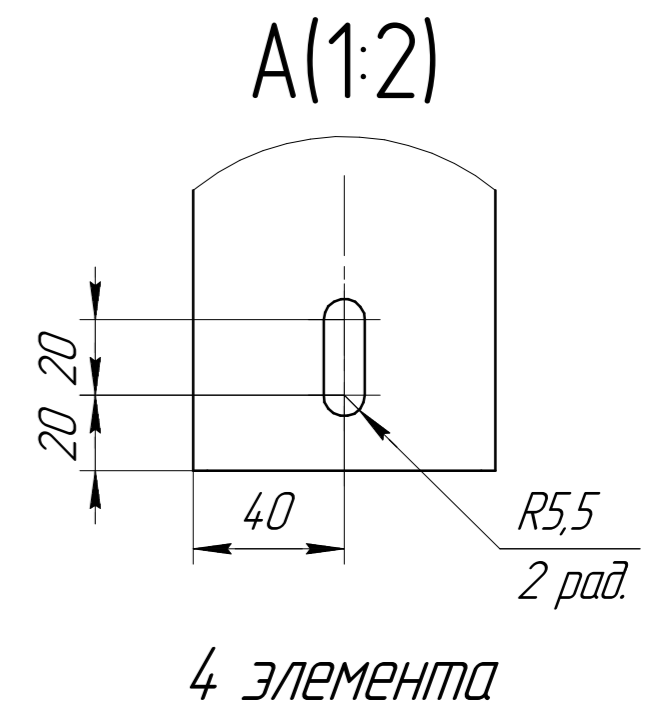

www.cwc60.ru

Конденсатор CWSH-631A.00.000
Габаритные и монтажные размеры

Модель	Размеры (мм)			
CWSH-631A.00.000	A	B	H	L
	1150	375	1050	1060