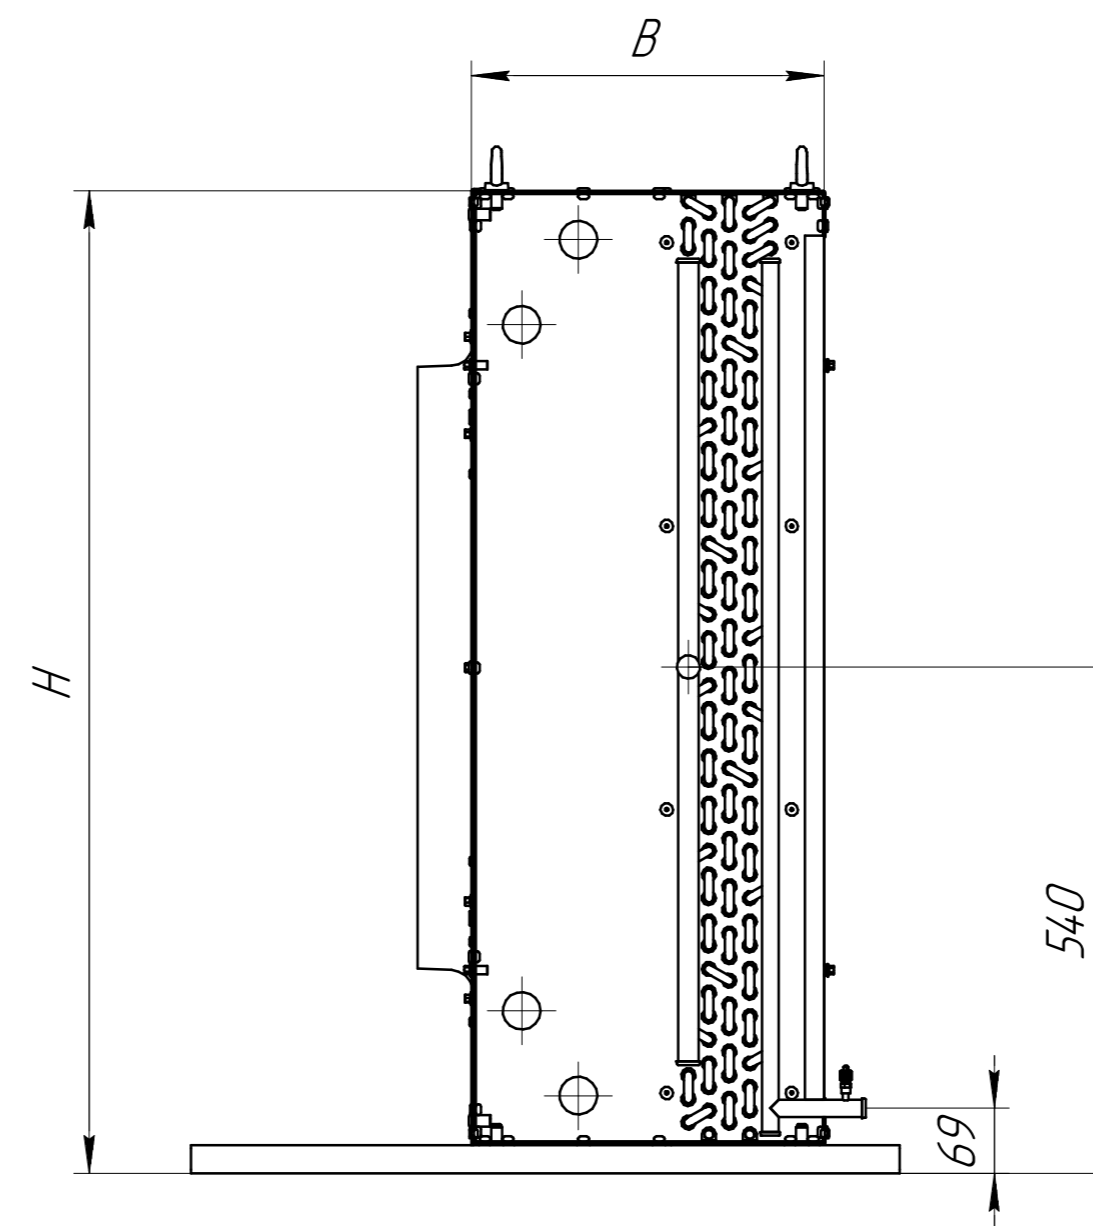

www.cwc60.ru

Конденсатор CWSH-631A.00.000
Габаритные и монтажные размеры

Модель	Размеры (мм)			
CWSH-631A.00.000	A	B	H	L
	1150	375	1050	1060