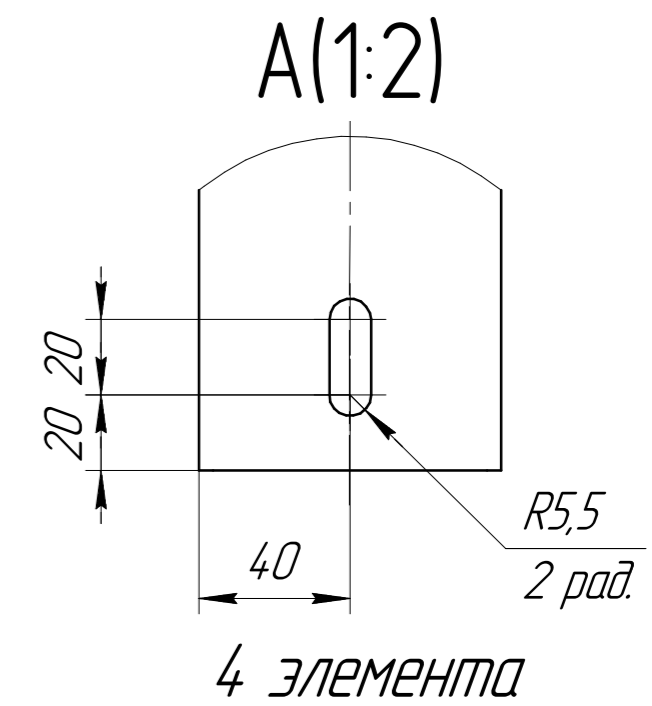

www.cwc60.ru

Конденсатор CWSH-634C.00.000
Габаритные и монтажные размеры

| Модель | Размеры (мм) | | | |
|------------------|--------------|-----|------|------|
| CWSH-634C.00.000 | A | B | H | L |
| | 2165 | 375 | 2045 | 2060 |