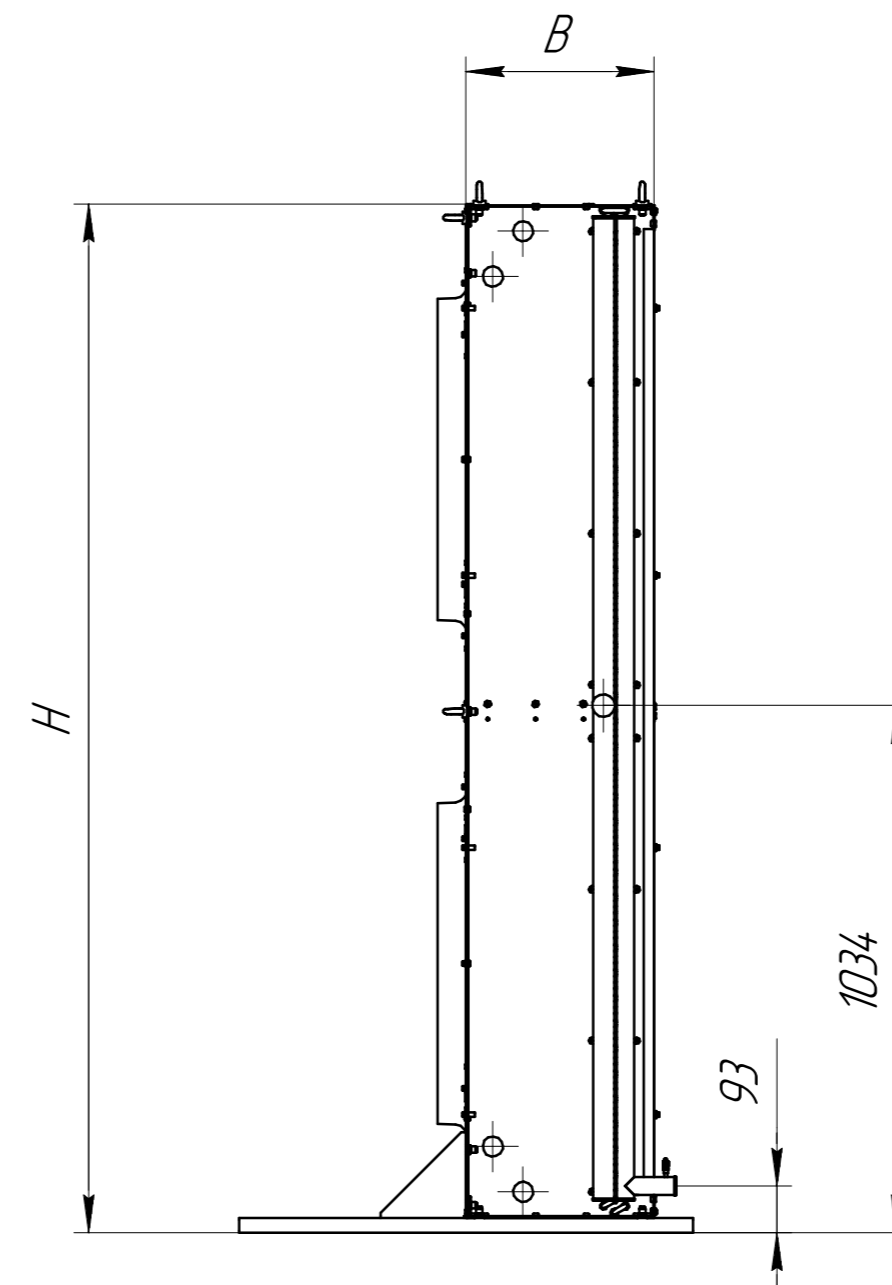

www.cwc60.ru

Конденсатор CWSH-634C.00.000
Габаритные и монтажные размеры

| Модель | Размеры (мм) | | | |
|------------------|--------------|-----|------|------|
| CWSH-634C.00.000 | A | B | H | L |
| | 2165 | 375 | 2045 | 2060 |