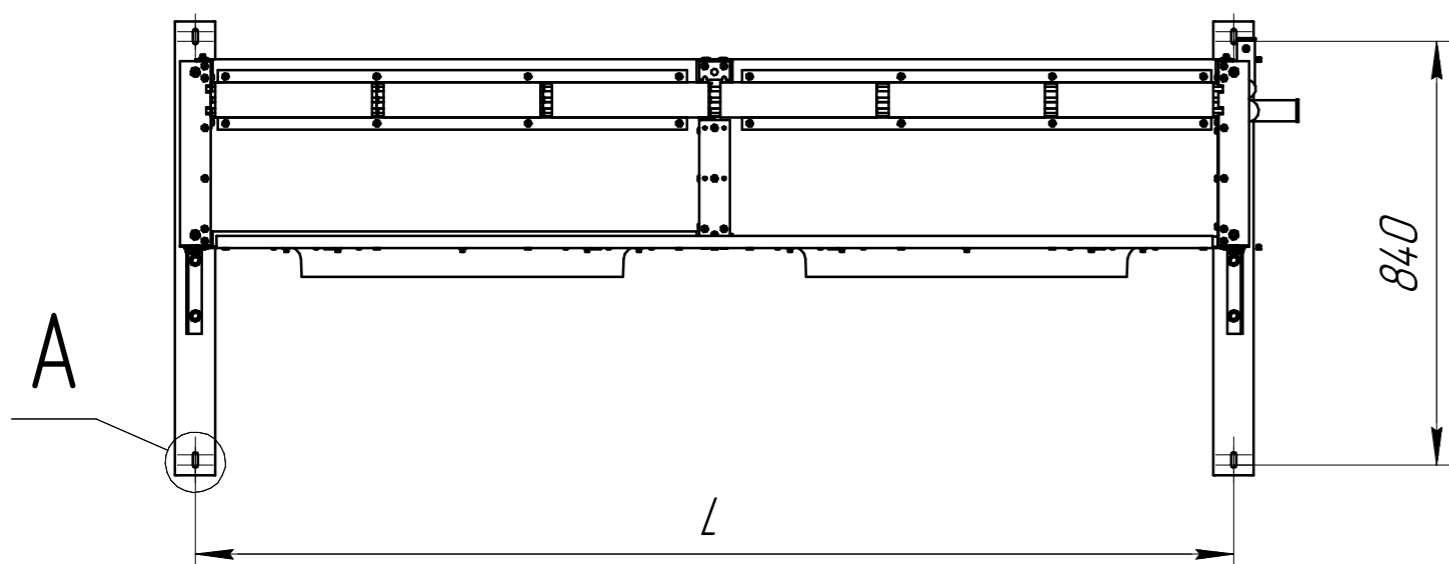

www.cwc60.ru

Конденсатор CWSH-634C.00.000
Габаритные и монтажные размеры

| Модель | Размеры (мм) | | | |
|------------------|--------------|-----|------|------|
| CWSH-634C.00.000 | A | B | H | L |
| | 2165 | 375 | 2045 | 2060 |