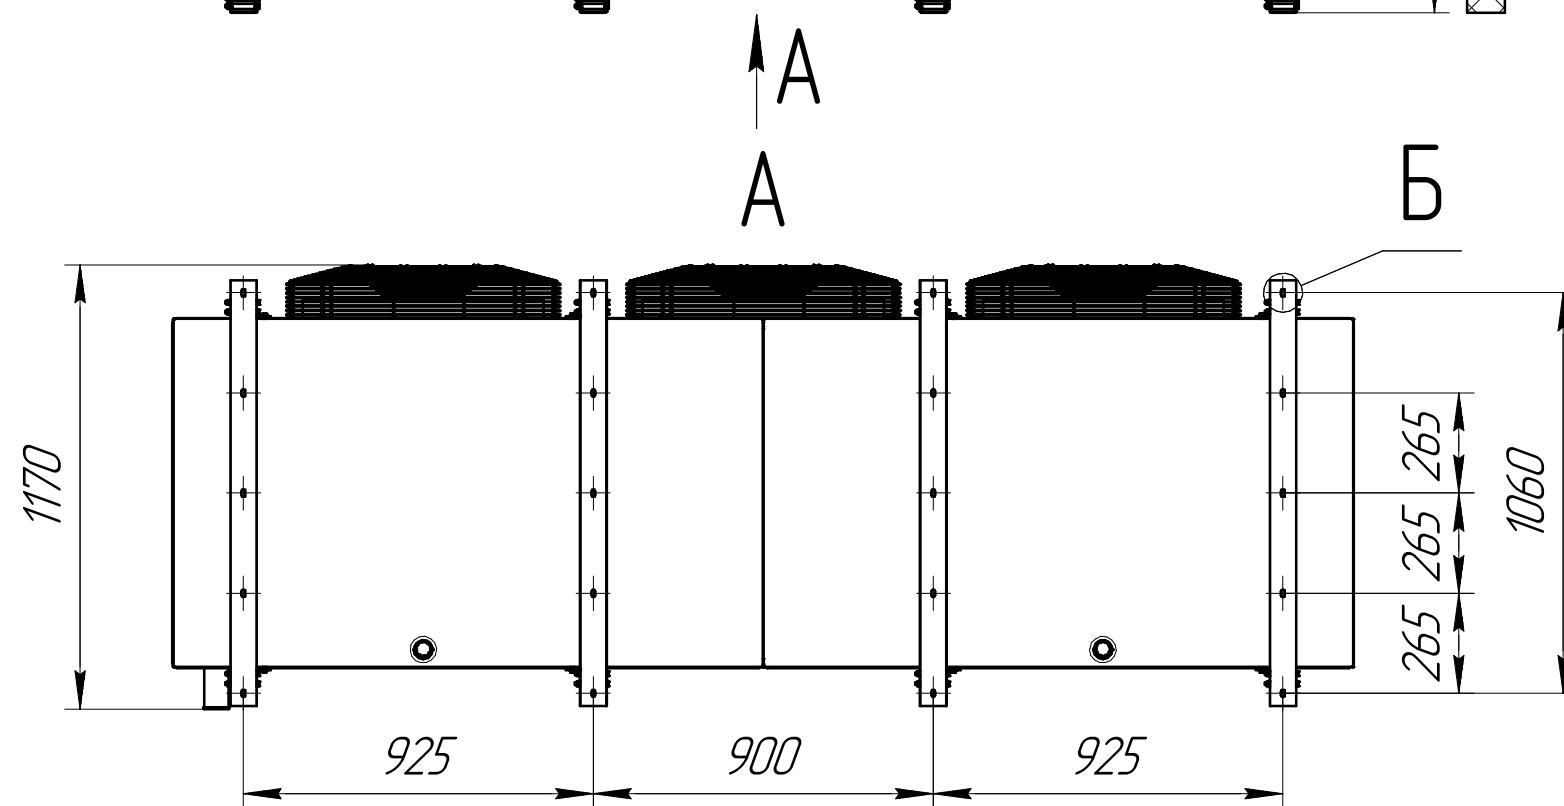

Воздухоохладитель CWC SF 636G10T.00.00.000
Габаритные и монтажные размеры

www.cwc60.ru

Воздухоохладитель CWC SF 636G10T.00.00.000R

Габаритные и монтажные размеры