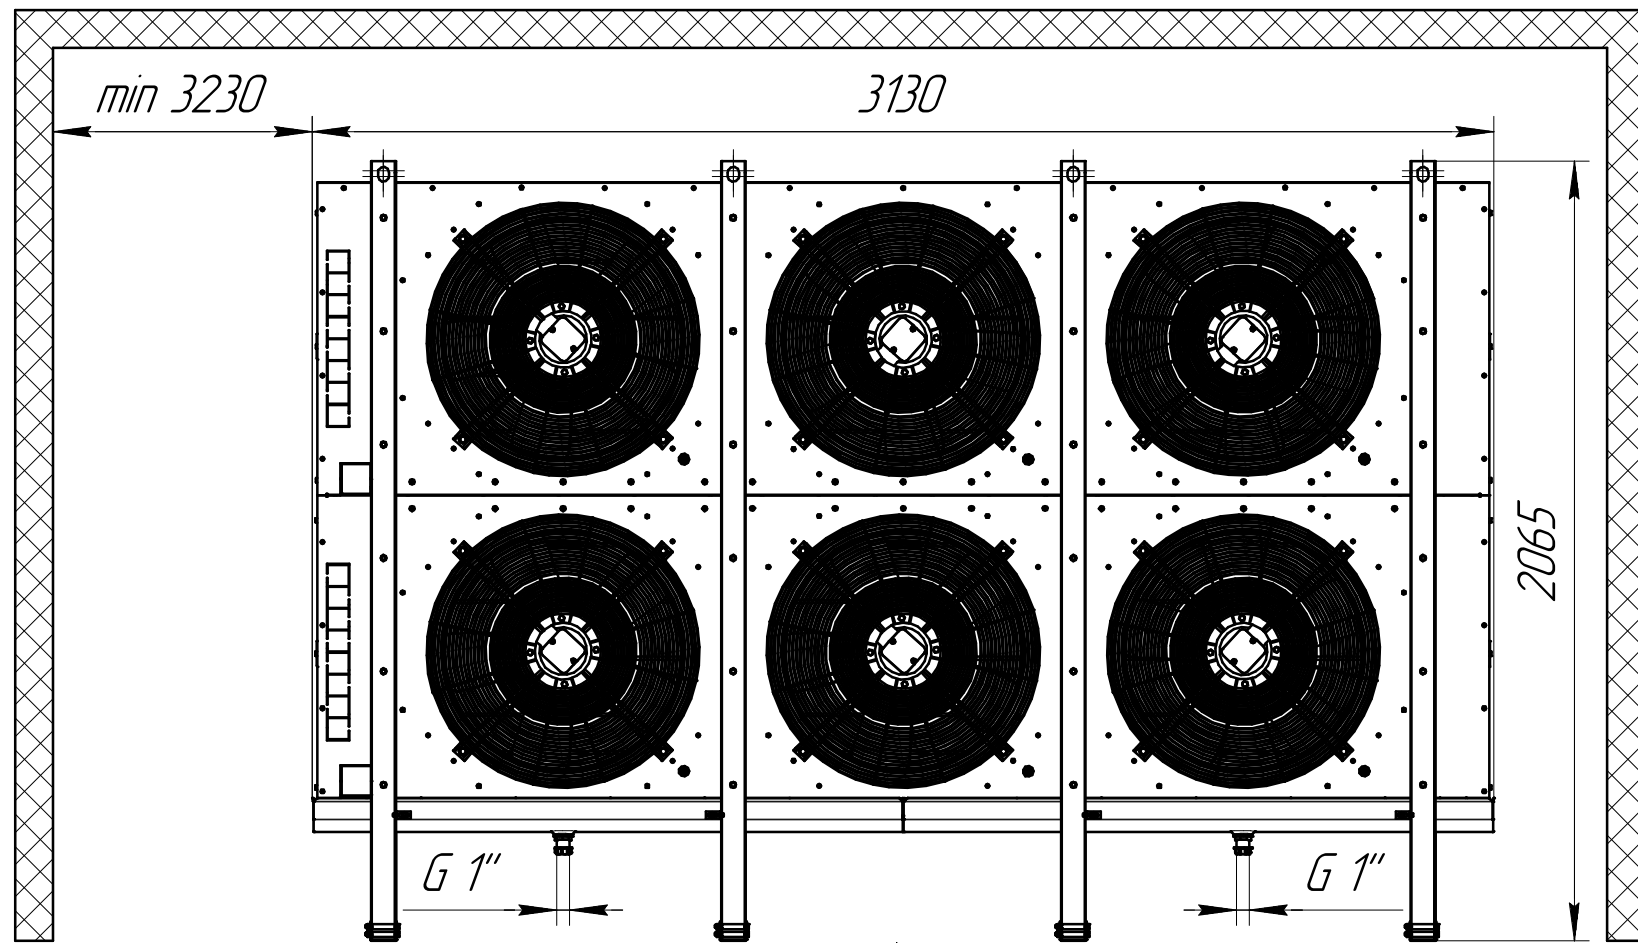

Воздухоохладитель CWC SF 636G10T.00.00.000
Габаритные и монтажные размеры

www.cwc60.ru

Воздухоохладитель CWC SF 636G10T.00.00.000R

Габаритные и монтажные размеры