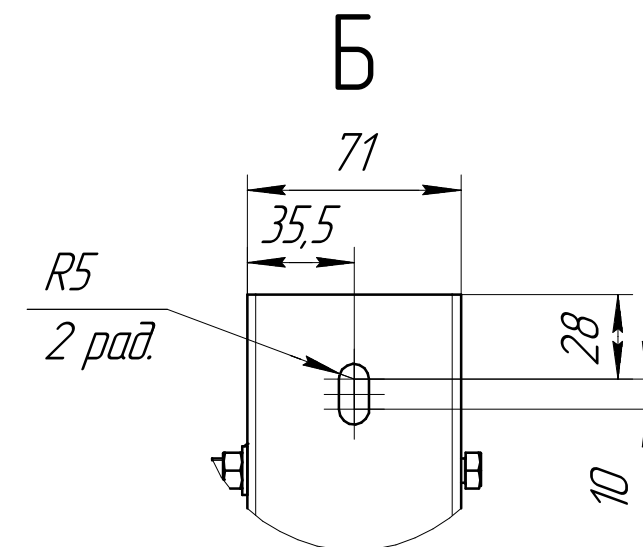

Воздухоохладитель CWC SF 636G10T.00.00.000
Габаритные и монтажные размеры

www.cwc60.ru

Воздухоохладитель CWC SF 636G10T.00.00.000R

Габаритные и монтажные размеры