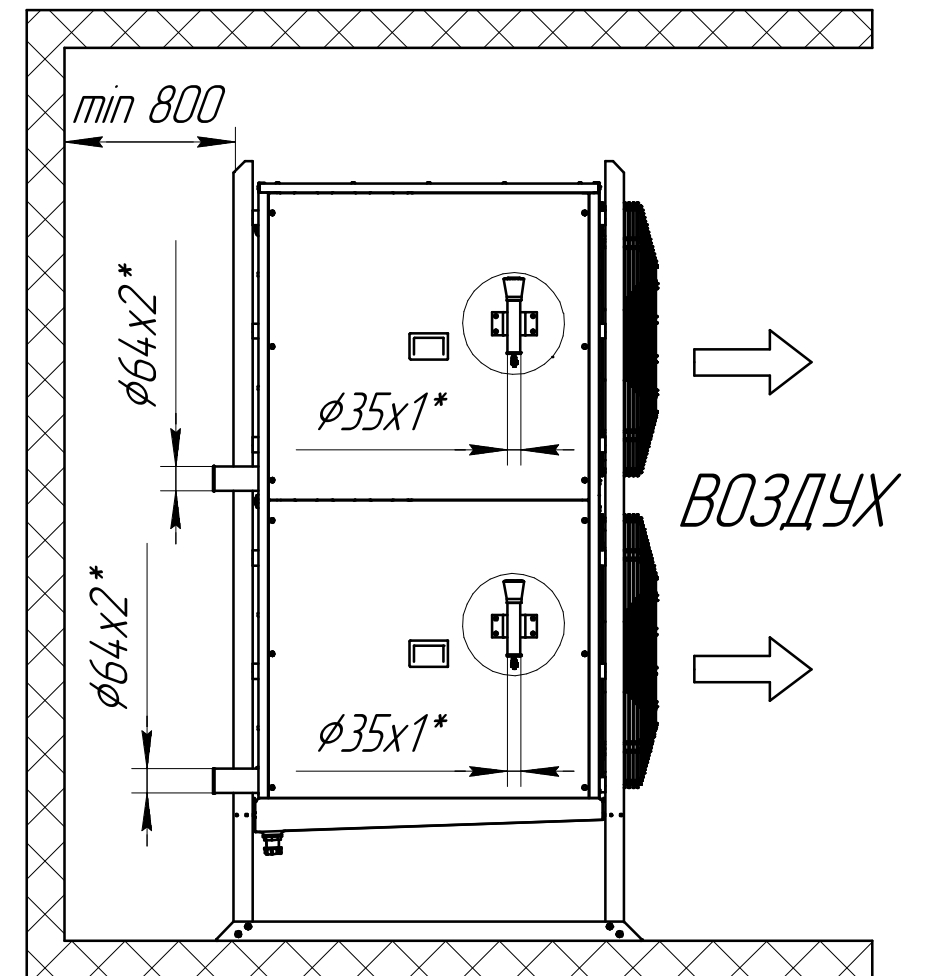

Воздухоохладитель CWC SF 636G10T.00.00.000
Габаритные и монтажные размеры

www.cwc60.ru

Воздухоохладитель CWC SF 636G10T.00.00.000R

Габаритные и монтажные размеры