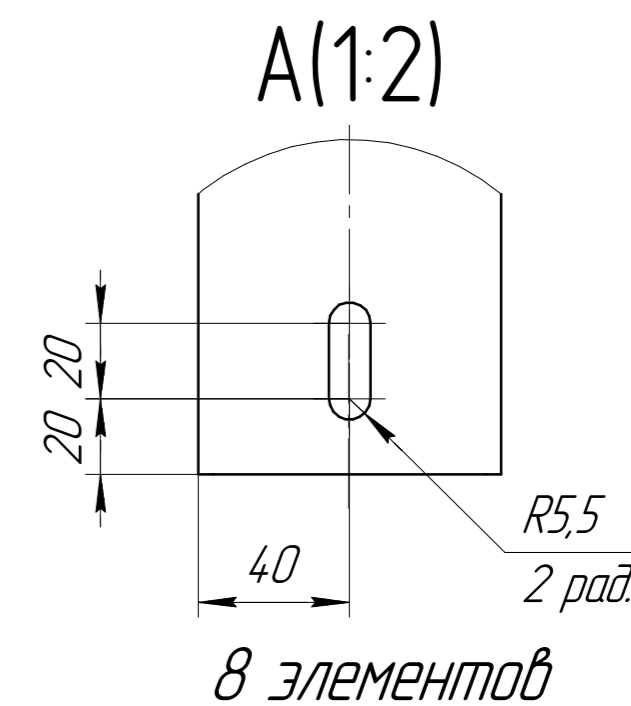

www.cwc60.ru

Конденсатор CWSH-633B.00.000  
Габаритные и монтажные размеры

Модель	Размеры (мм)			
CWSH-633B.00.000	A	B	H	L
	3165	375	1040	1020