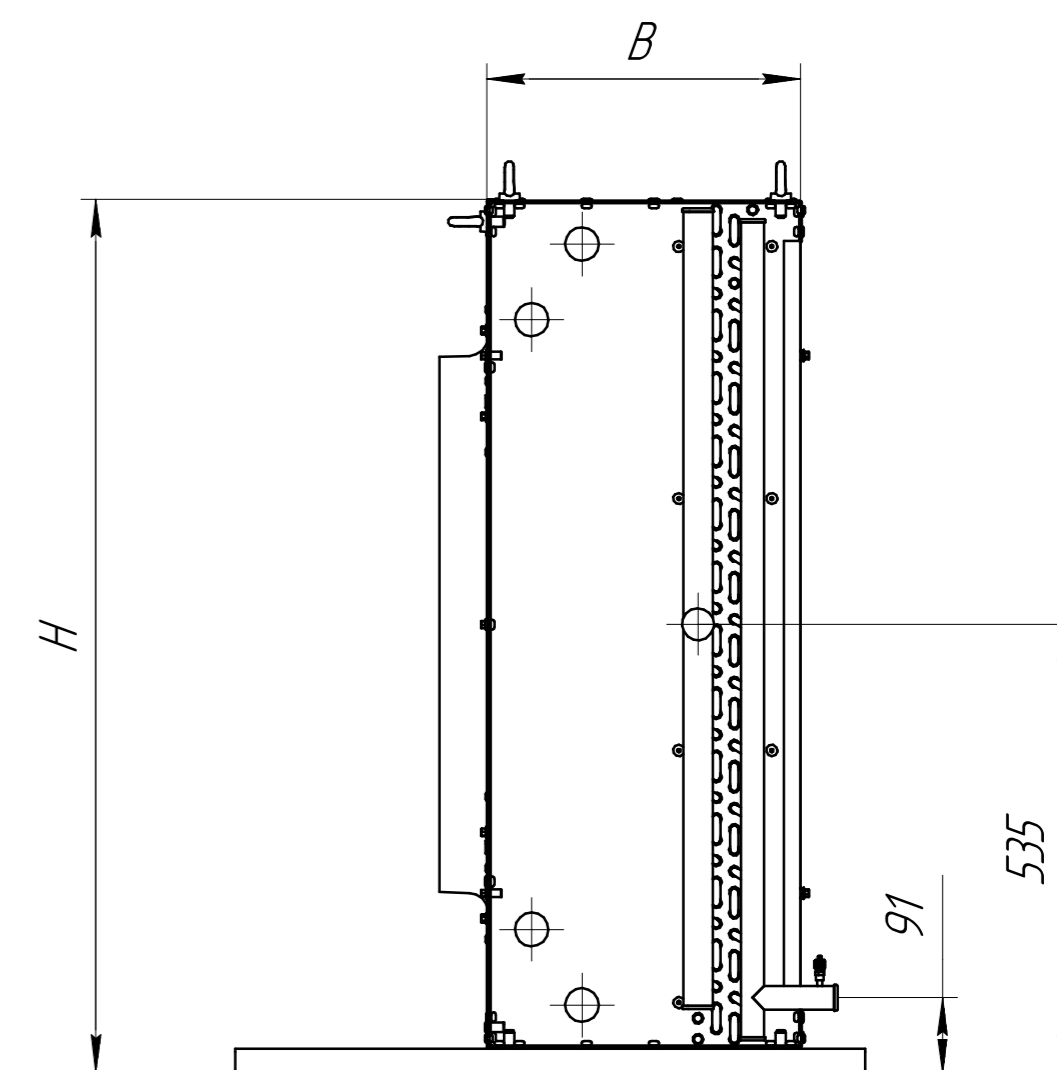

www.cwc60.ru

Конденсатор CWSH-633B.00.000  
Габаритные и монтажные размеры

Модель	Размеры (мм)			
CWSH-633B.00.000	A	B	H	L
	3165	375	1040	1020