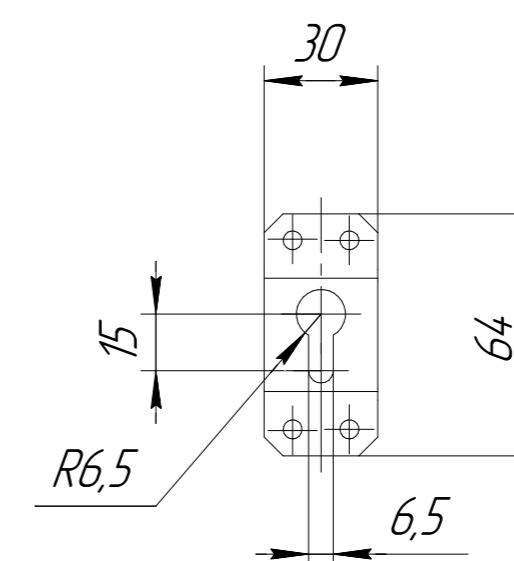

www.cwc60.ru

Воздухоохладитель CWC OF-390-203-00-000

Габаритные и монтажные размеры

Деталь К

Модель	Размеры (мм)			
	L	A	B	φ слива
CWC OF-390-203-00-000	974	1120	440	Г 1/2"