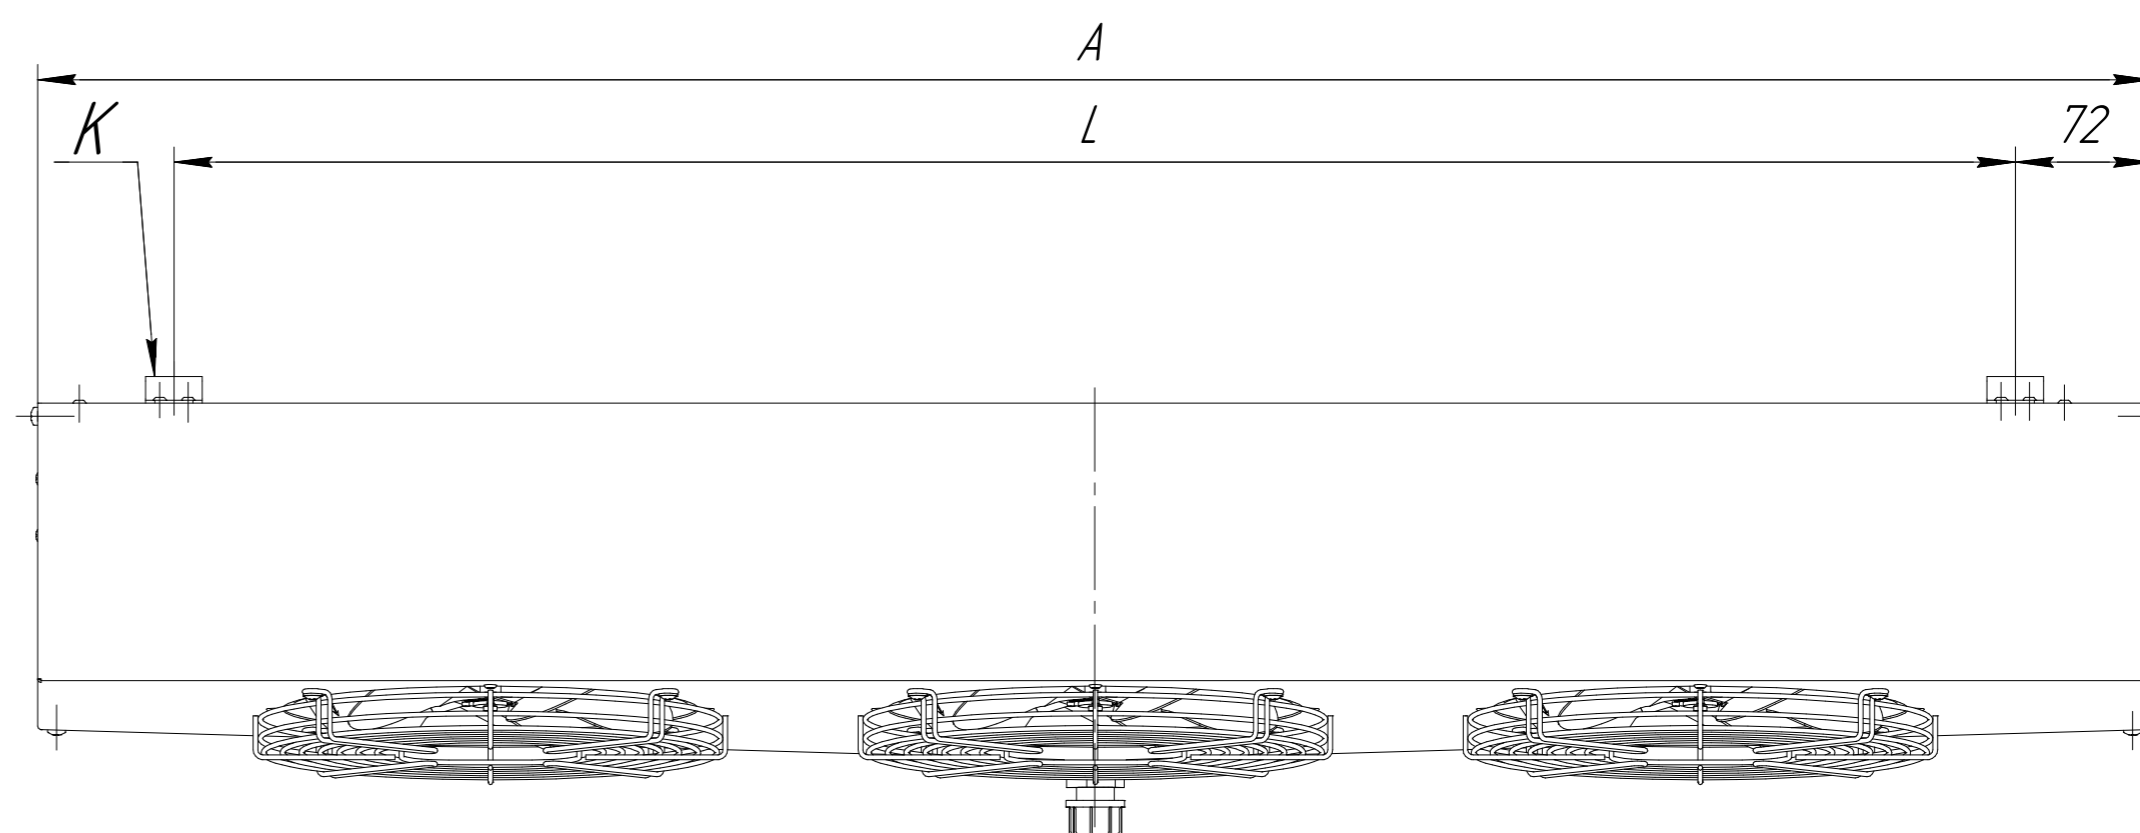

www.cwc60.ru

Воздухоохладитель CWC OF-390-203-00-000

Габаритные и монтажные размеры

Деталь К

Модель	Размеры (мм)			
	L	A	B	φ слива
CWC OF-390-203-00-000	974	1120	440	Г 1/2"