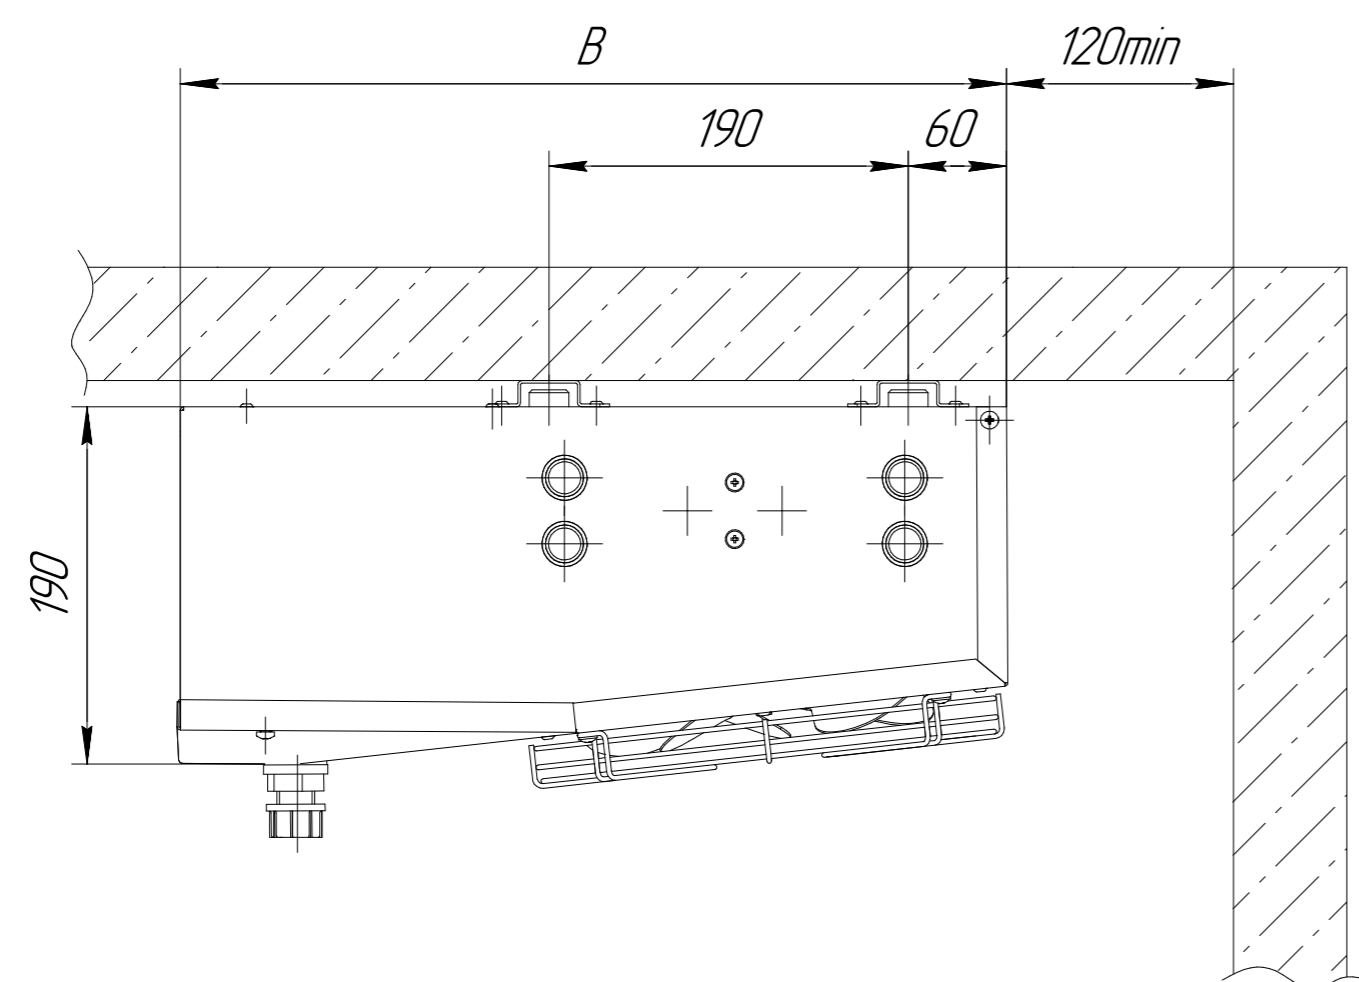

www.cwc60.ru

Воздухоохладитель CWC OF-390-203-00-000

Габаритные и монтажные размеры

Деталь К

Модель	Размеры (мм)			
	L	A	B	φ слива
CWC OF-390-203-00-000	974	1120	440	Г 1/2"