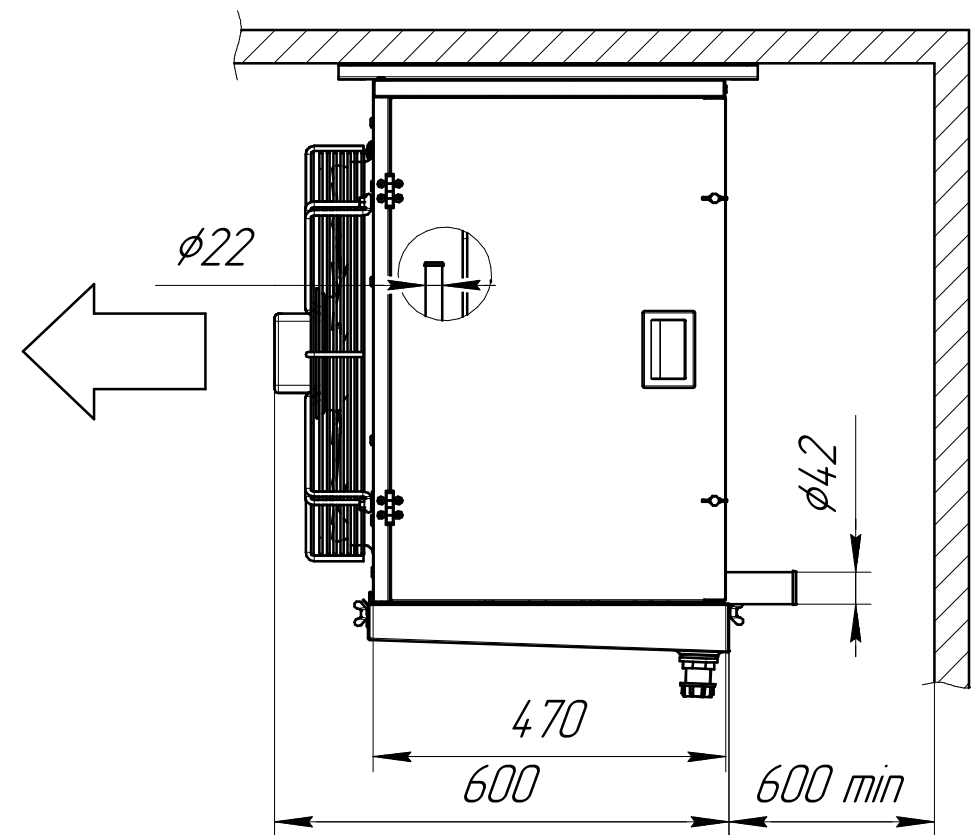

www.cwc60.ru

Воздухоохладитель CWC OC-x502Cx.00.00.000
Габаритные и монтажные размеры

A-O

Модель	Шаг ламелей, мм
CWC OC-M502C55.00.00.000	5,5
CWC OC-L502C7.00.00.000	7
CWC OC-SL502C10.00.00.000	10