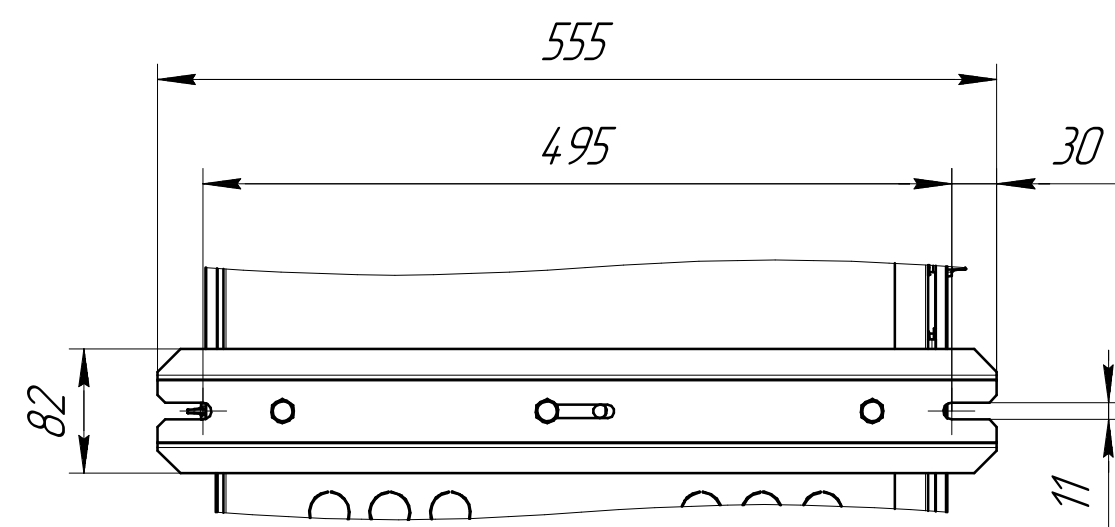

www.cwc60.ru

Воздухоохладитель CWC OC-x502Cx.00.00.000
Габаритные и монтажные размеры

A-O

Модель	Шаг ламелей, мм
CWC OC-M502C55.00.00.000	5,5
CWC OC-L502C7.00.00.000	7
CWC OC-SL502C10.00.00.000	10