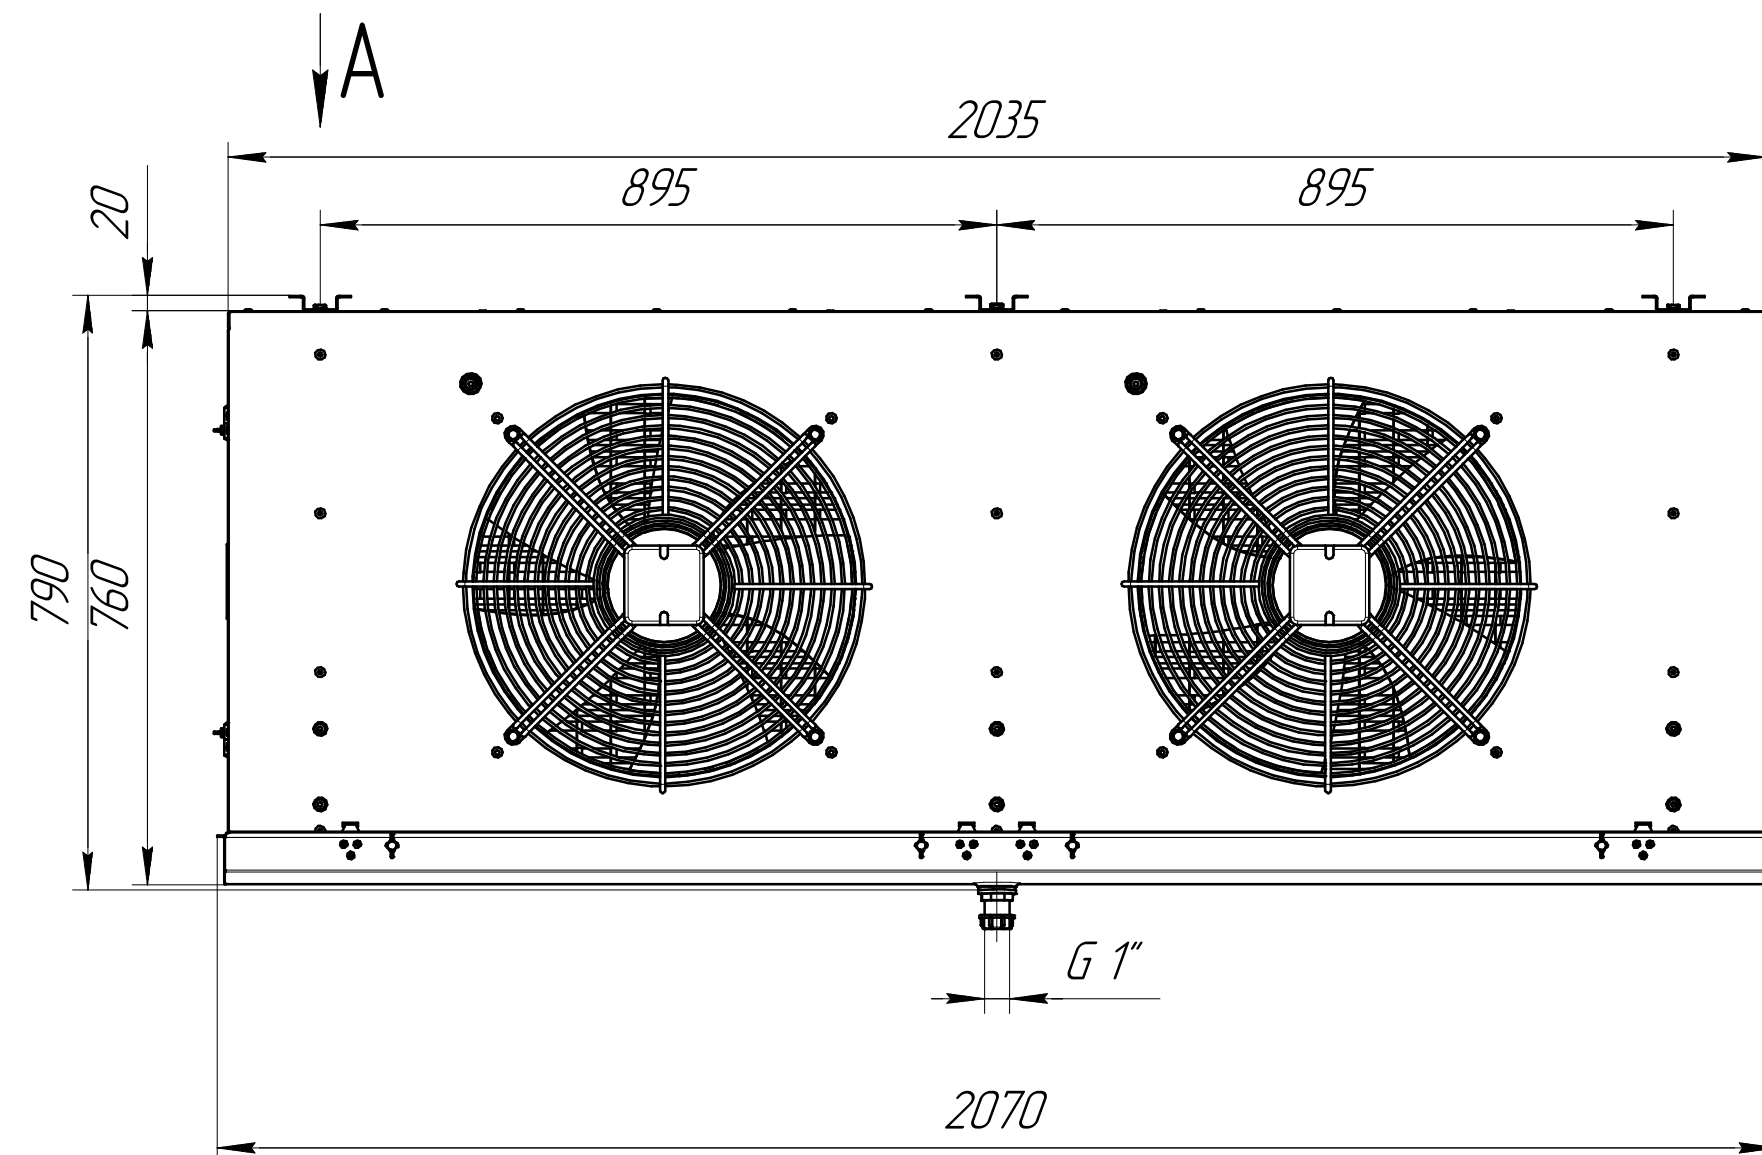

www.cwc60.ru

Воздухоохладитель CWC OC-x502Cx.00.00.000
Габаритные и монтажные размеры

A-O

Модель	Шаг ламелей, мм
CWC OC-M502C55.00.00.000	5,5
CWC OC-L502C7.00.00.000	7
CWC OC-SL502C10.00.00.000	10