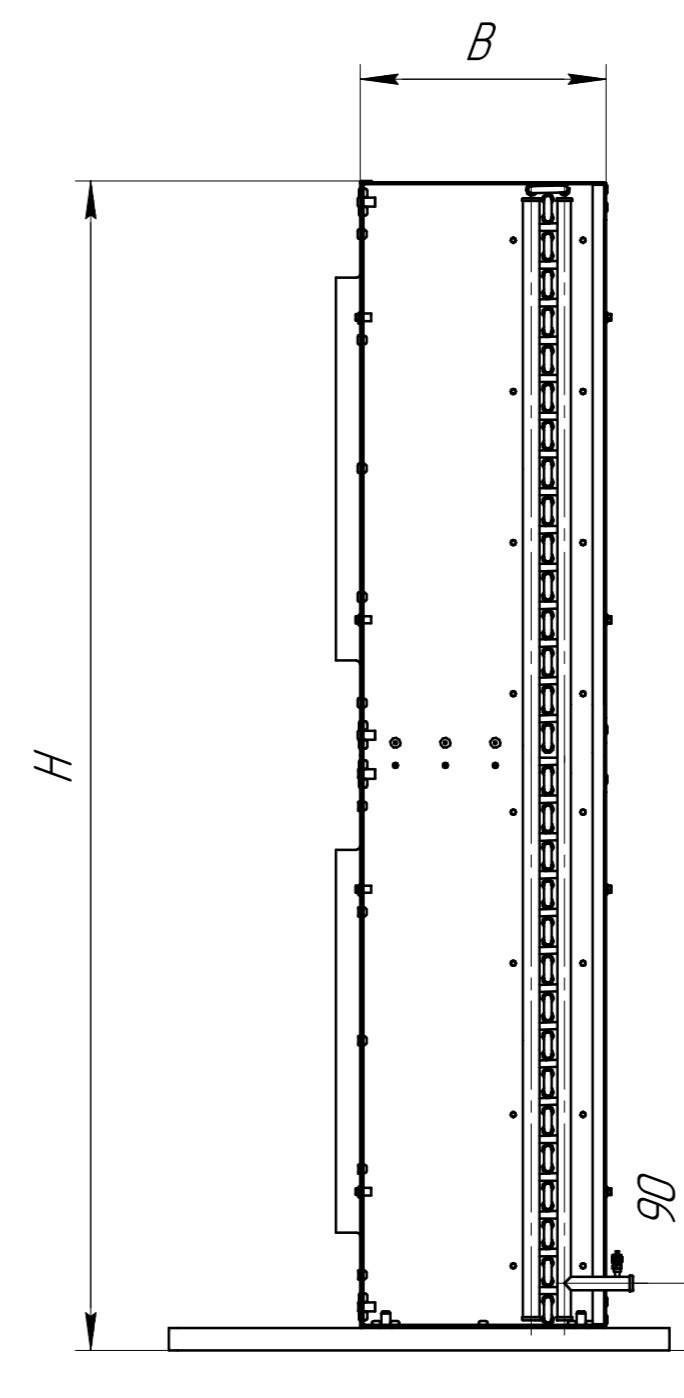

www.cwc60.ru

Конденсатор CWCH-506D.00.000
Габаритные и монтажные размеры

Модель	Размеры (мм)			
CWCH-506D.00.000	A	B	H	L
	2400	325	1600	770