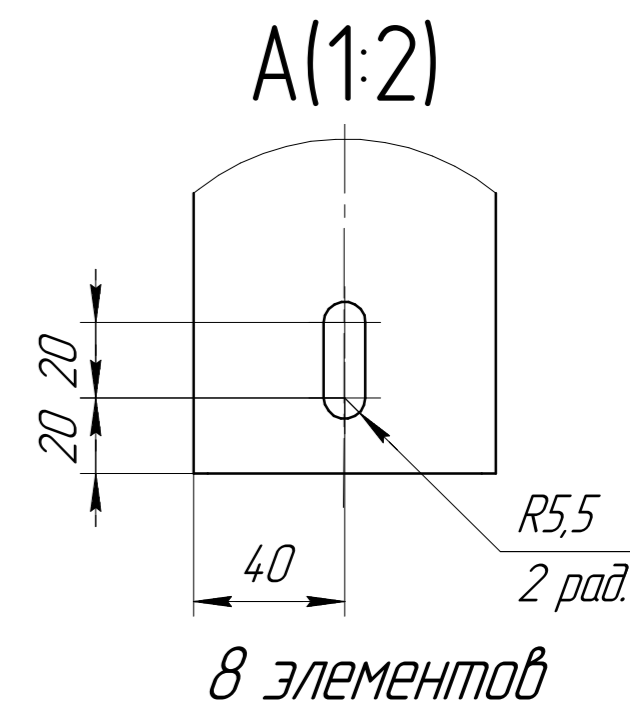

www.cwc60.ru

Конденсатор CWCH-506D.00.000
Габаритные и монтажные размеры

Модель	Размеры (мм)			
CWCH-506D.00.000	A	B	H	L
	2400	325	1600	770