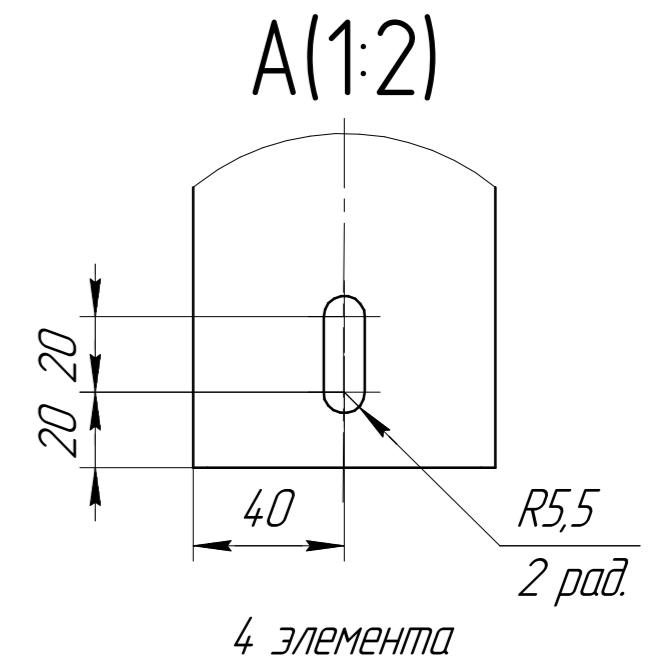

www.cwc60.ru

Конденсатор CWCH-501C.00.000
Габаритные и монтажные размеры

Модель	Размеры (мм)			
CWCH-501C.00.000	A	B	H	L
	860	325	800	770