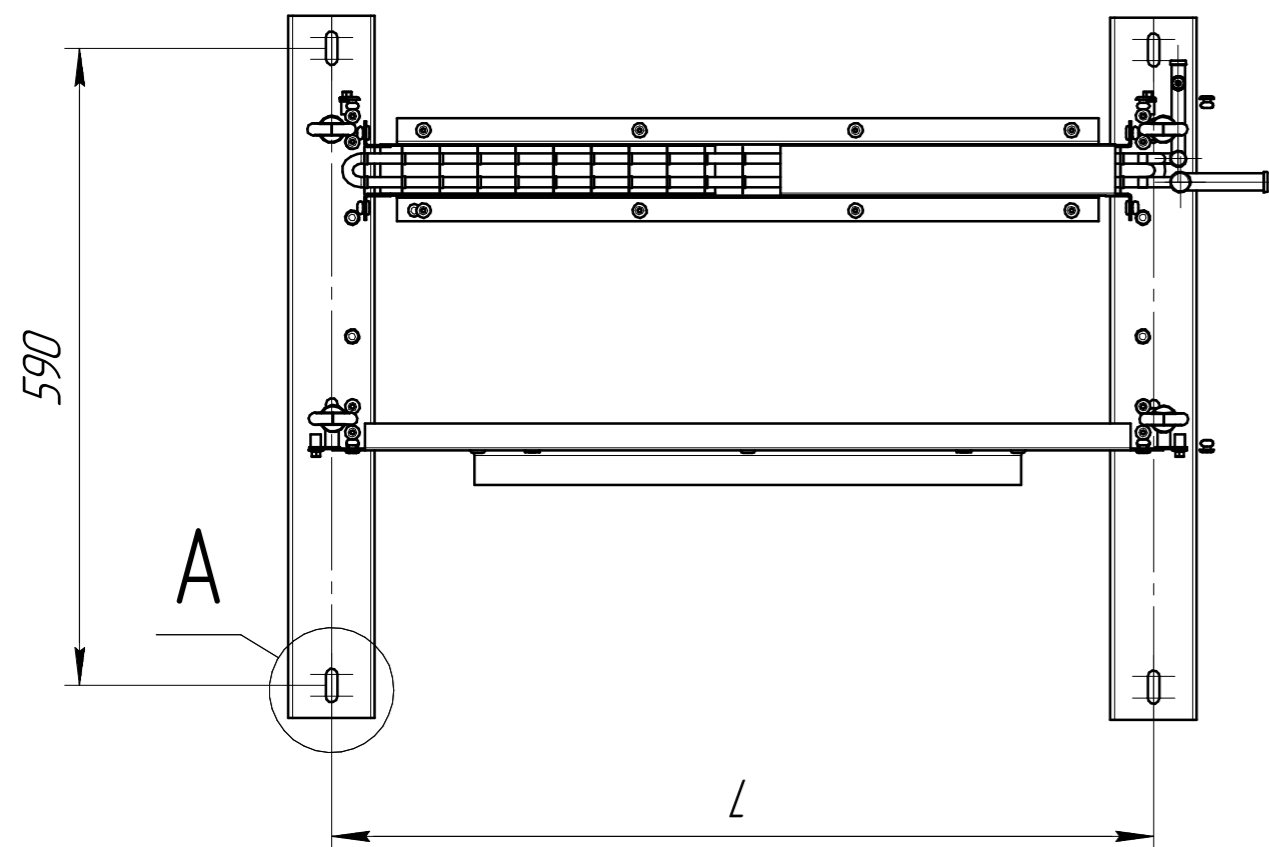

www.cwc60.ru

Конденсатор CWCH-501C.00.000
Габаритные и монтажные размеры

Модель	Размеры (мм)			
CWCH-501C.00.000	A	B	H	L
	860	325	800	770