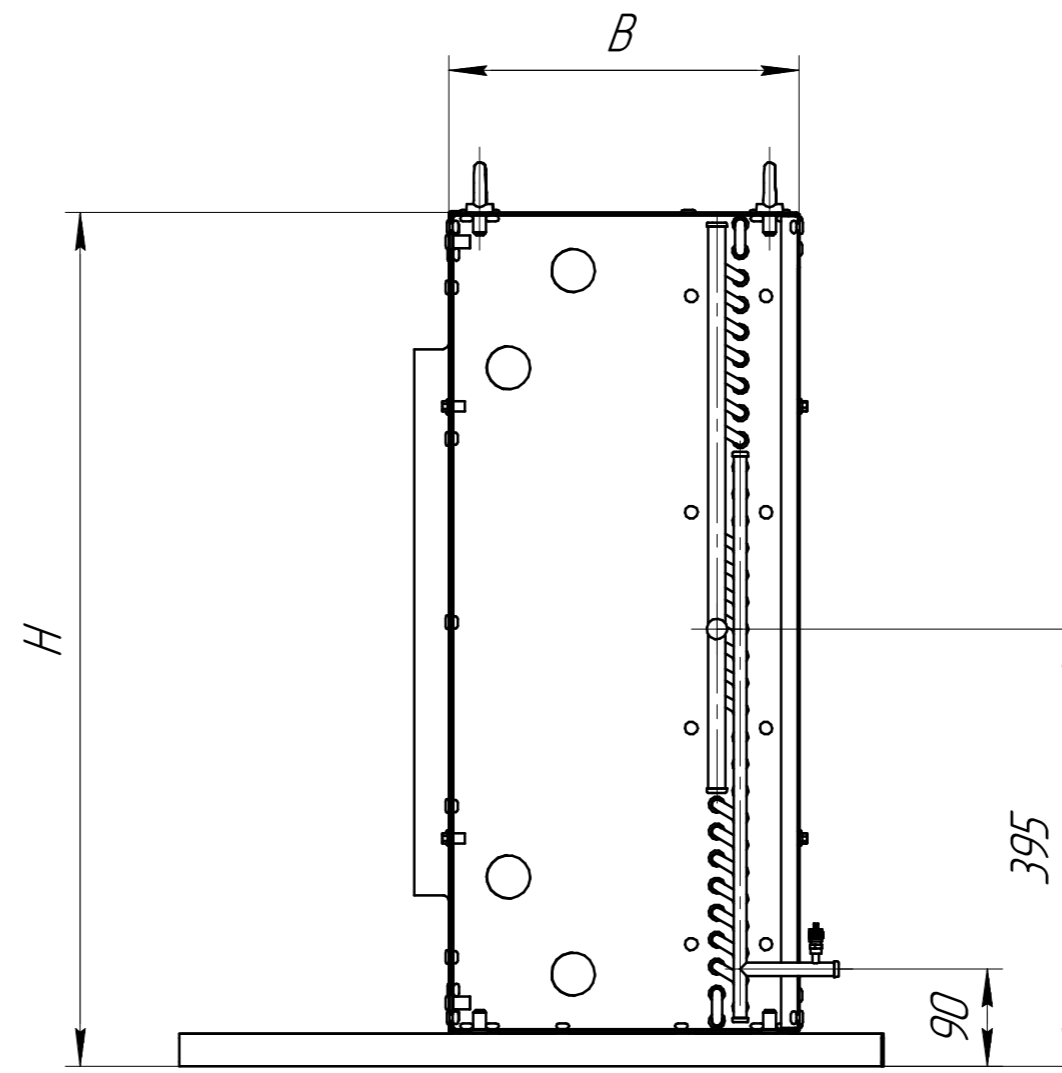

www.cwc60.ru

Конденсатор CWCH-501C.00.000
Габаритные и монтажные размеры

Модель	Размеры (мм)			
CWCH-501C.00.000	A	B	H	L
	860	325	800	770