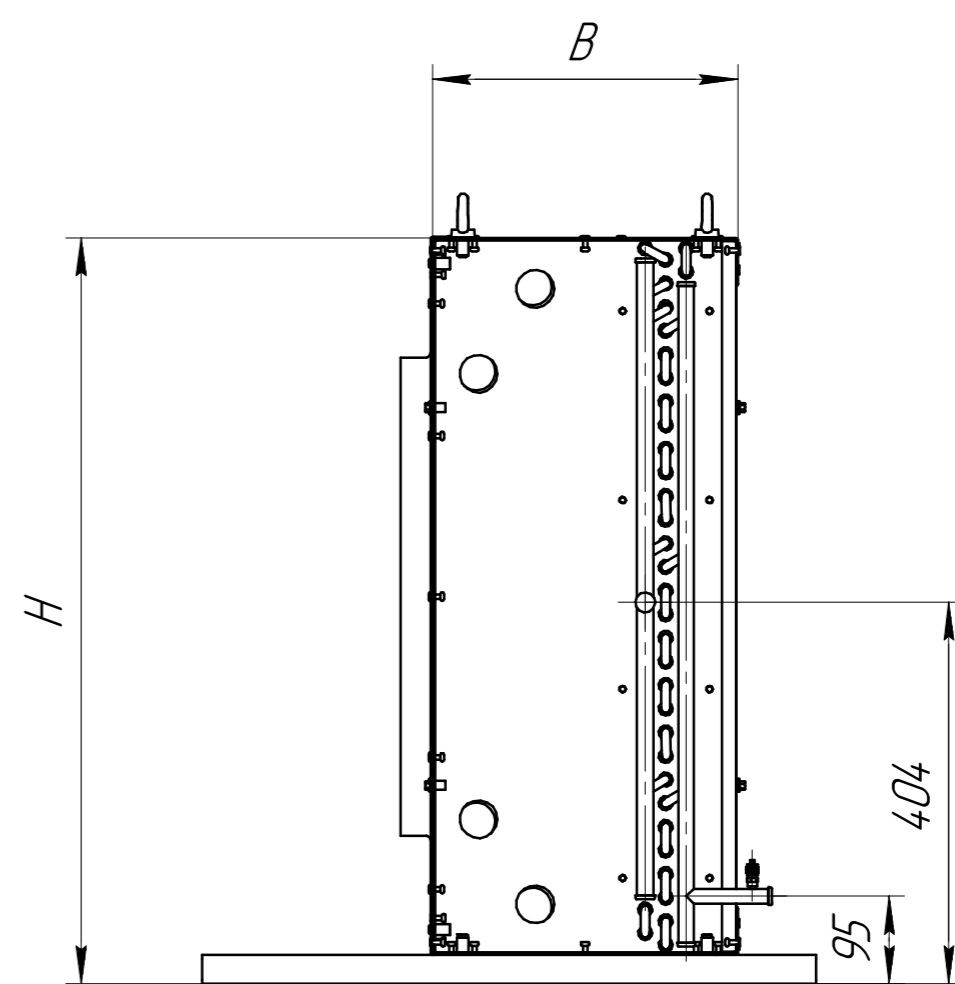

www.cwc60.ru

Конденсатор CWCH-502A.00.000
Габаритные и монтажные размеры

Модель	Размеры (мм)			
CWCH-502A.00.000	A	B	H	L
	1630	325	800	770