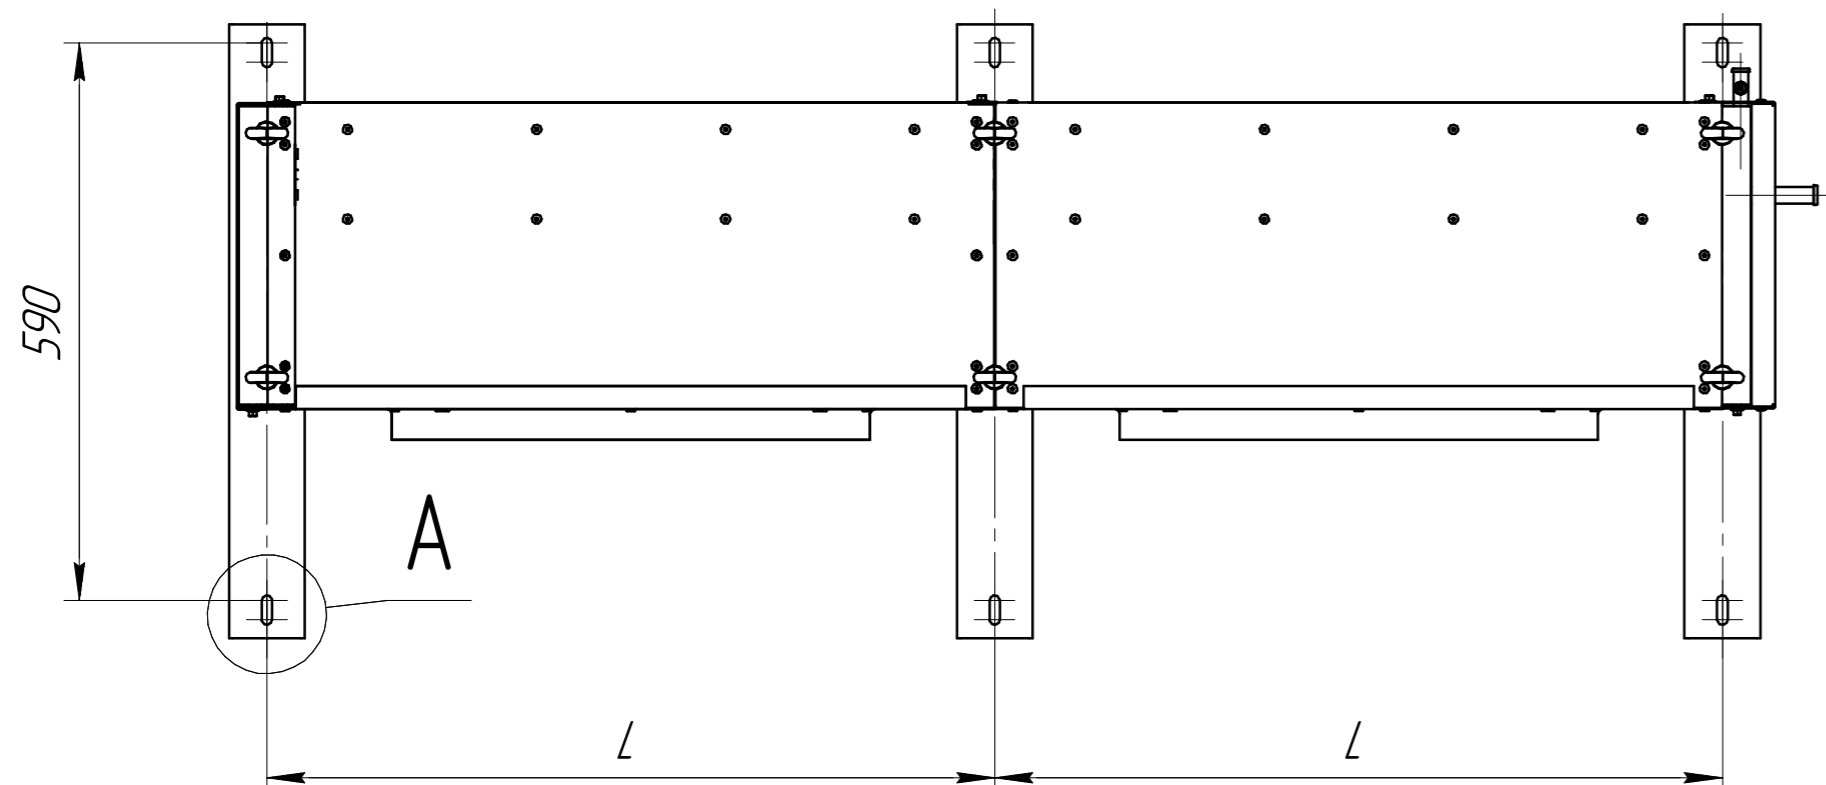

www.cwc60.ru

Конденсатор CWCH-502A.00.000
Габаритные и монтажные размеры

Модель	Размеры (мм)			
CWCH-502A.00.000	A	B	H	L
	1630	325	800	770