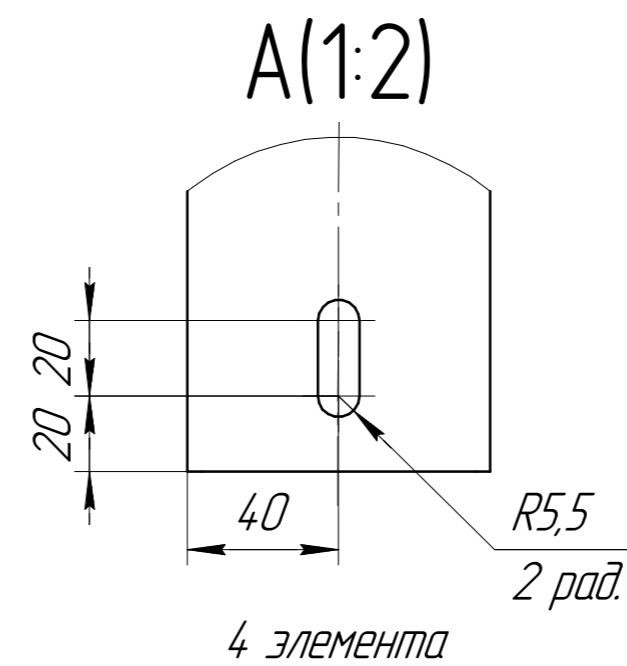

www.cwc60.ru

Конденсатор CWCH-502A.00.000
Габаритные и монтажные размеры

Модель	Размеры (мм)			
CWCH-502A.00.000	A	B	H	L
	1630	325	800	770