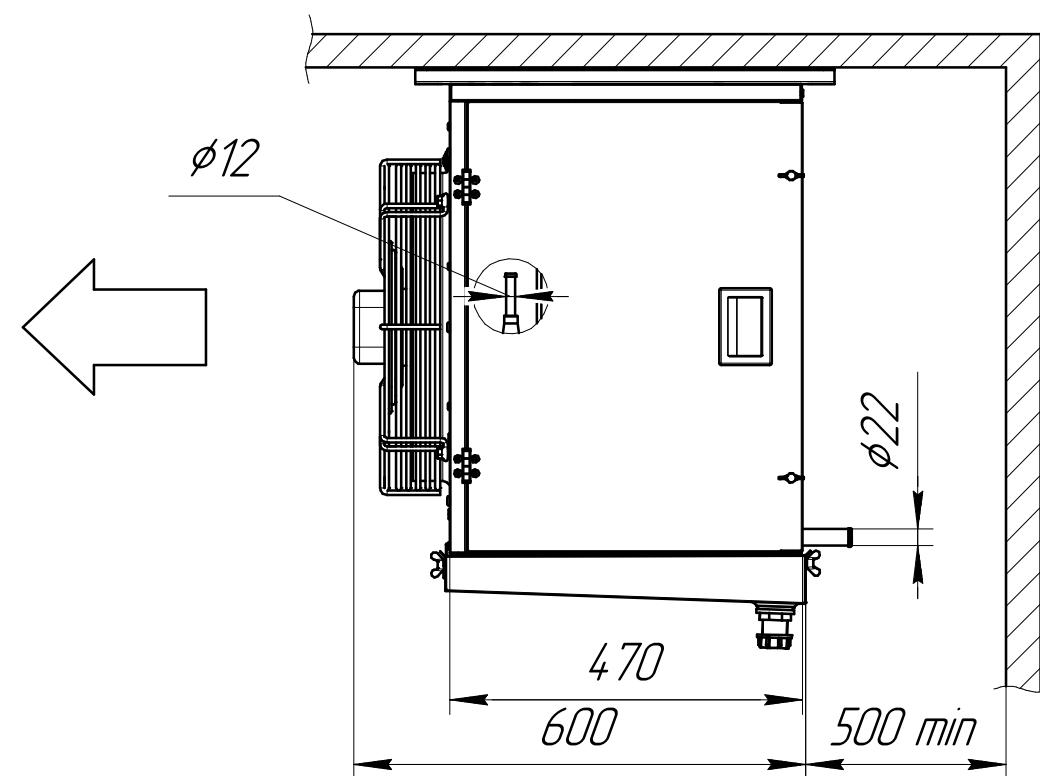

www.cwc60.ru

Воздухоохладитель CWC OC-x401Cx.00.00.000
Габаритные и монтажные размеры

Модель	Шаг ламелей, мм
CWC OC-M401C55.00.00.000	5,5
CWC OC-L401C7.00.00.000	7
CWC OC-SL401C10.00.00.000	10