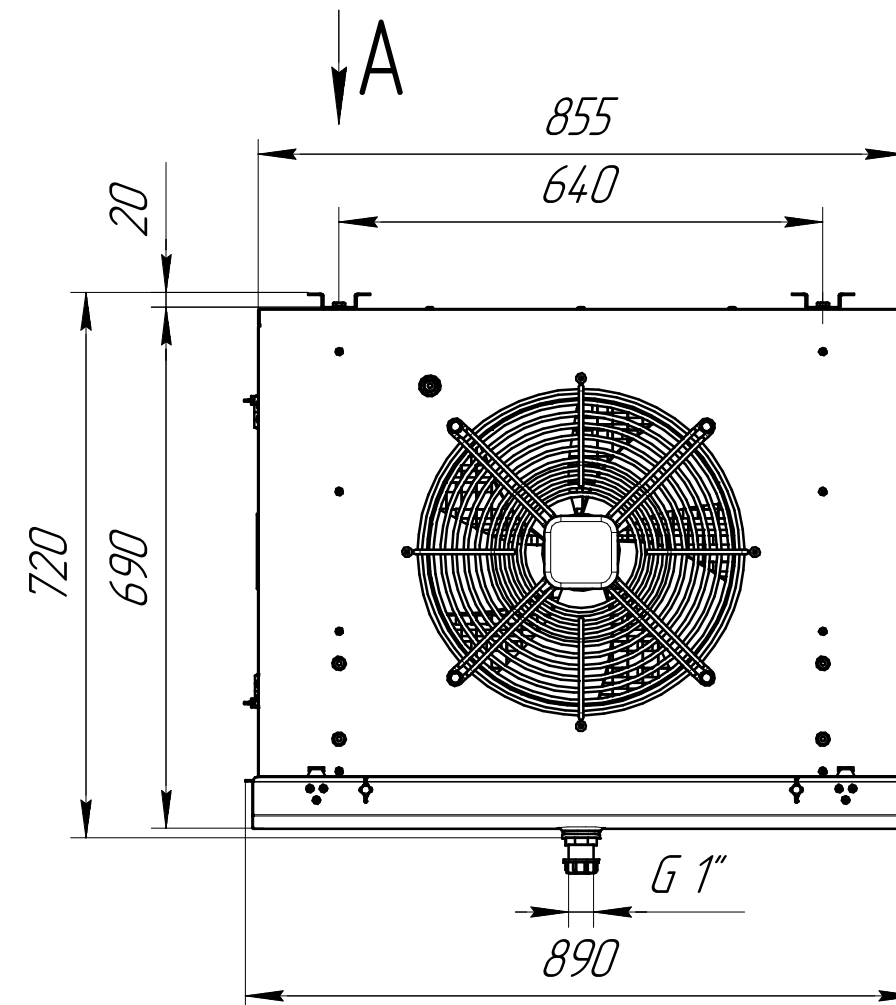

www.cwc60.ru

Воздухоохладитель CWC OC-x401Cx.00.00.000
Габаритные и монтажные размеры

Модель	Шаг ламелей, мм
CWC OC-M401C55.00.00.000	5,5
CWC OC-L401C7.00.00.000	7
CWC OC-SL401C10.00.00.000	10