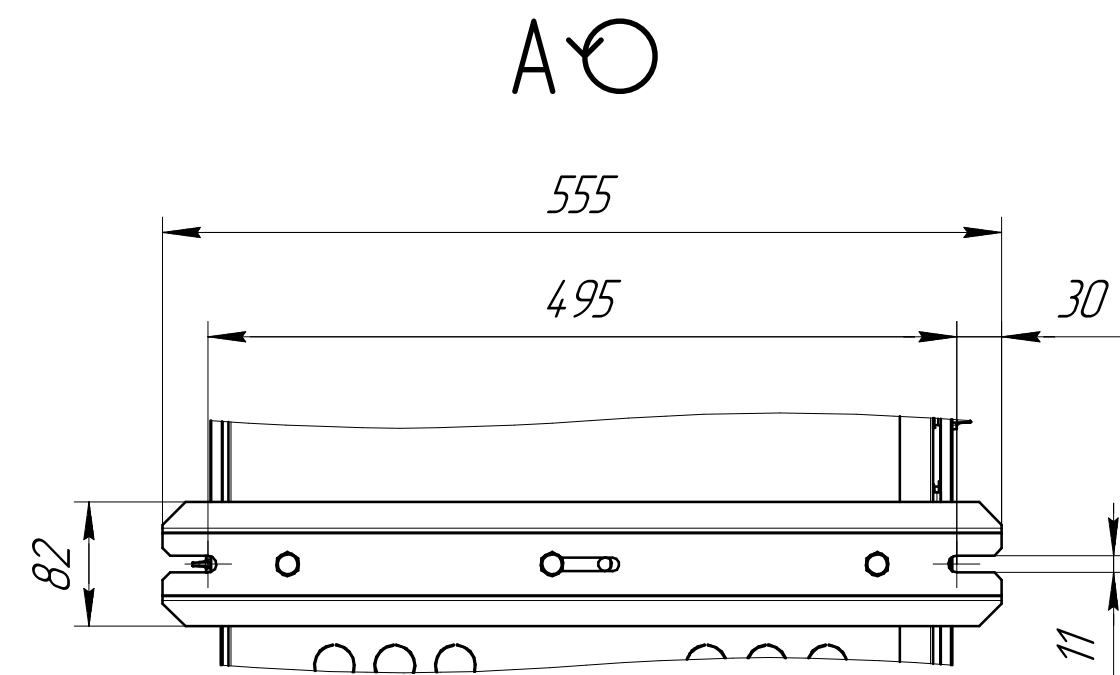

www.cwc60.ru

Воздухоохладитель CWC OC-x401Cx.00.00.000
Габаритные и монтажные размеры

Модель	Шаг ламелей, мм
CWC OC-M401C55.00.00.000	5,5
CWC OC-L401C7.00.00.000	7
CWC OC-SL401C10.00.00.000	10