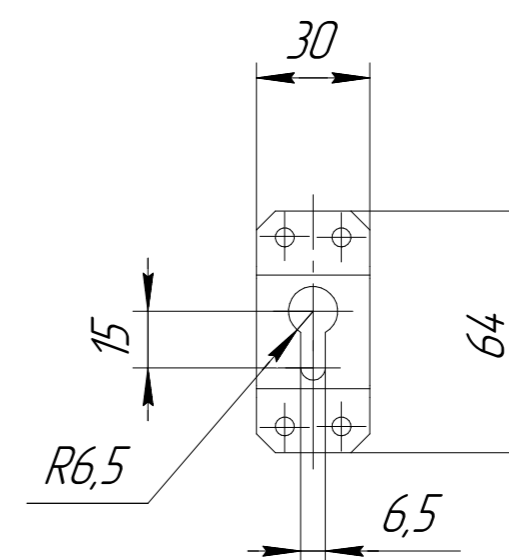

### Габаритные и монтажные размеры

Деталь К

Модель	Размеры (мм)			
	L	A	B	φ слива
CWC OF-290-203-00-000	964	1110	440	G 1/2"