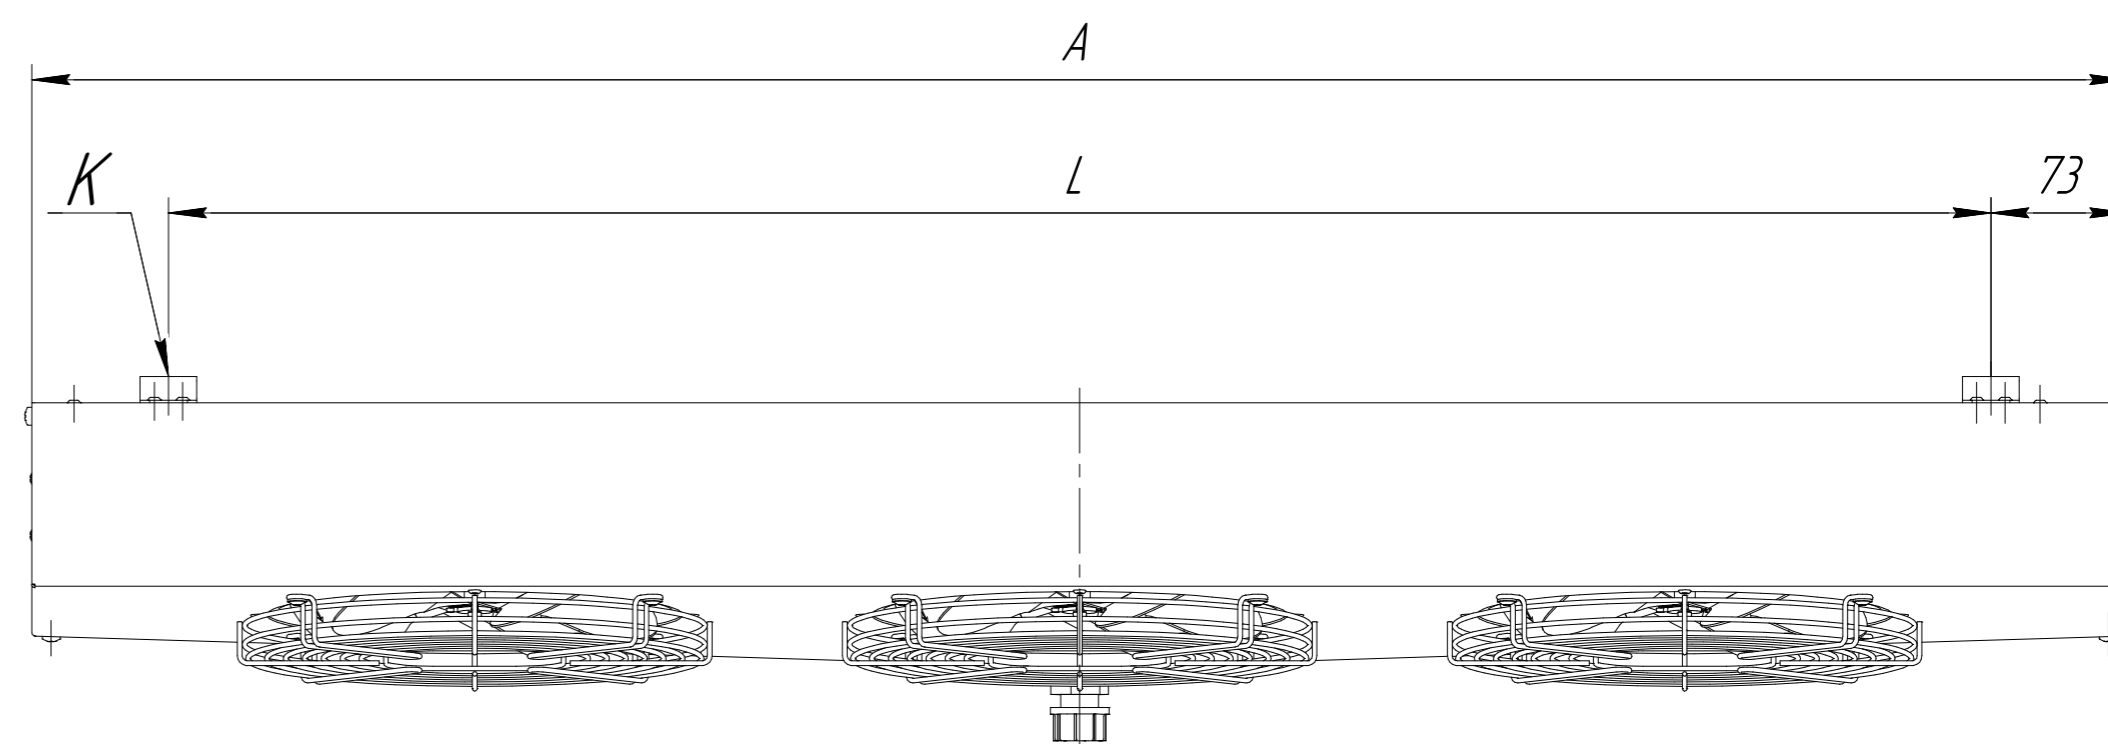

### Габаритные и монтажные размеры

Деталь К

Модель	Размеры (мм)			
	L	A	B	φ слива
CWC OF-290-203-00-000	964	1110	440	G 1/2"