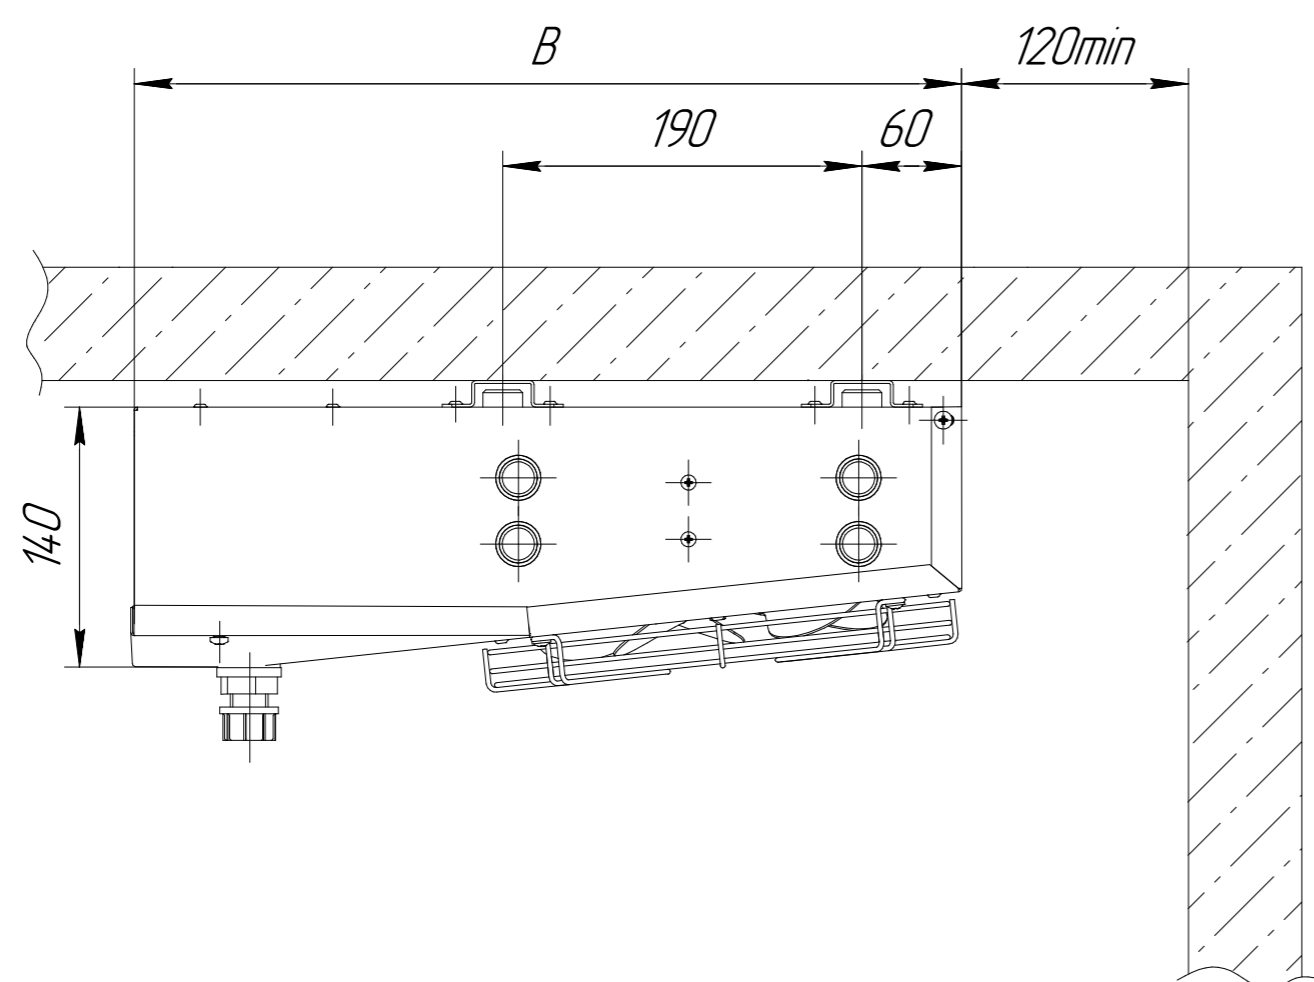

### Габаритные и монтажные размеры

Деталь К

Модель	Размеры (мм)			
	L	A	B	φ слива
CWC OF-290-203-00-000	964	1110	440	G 1/2"