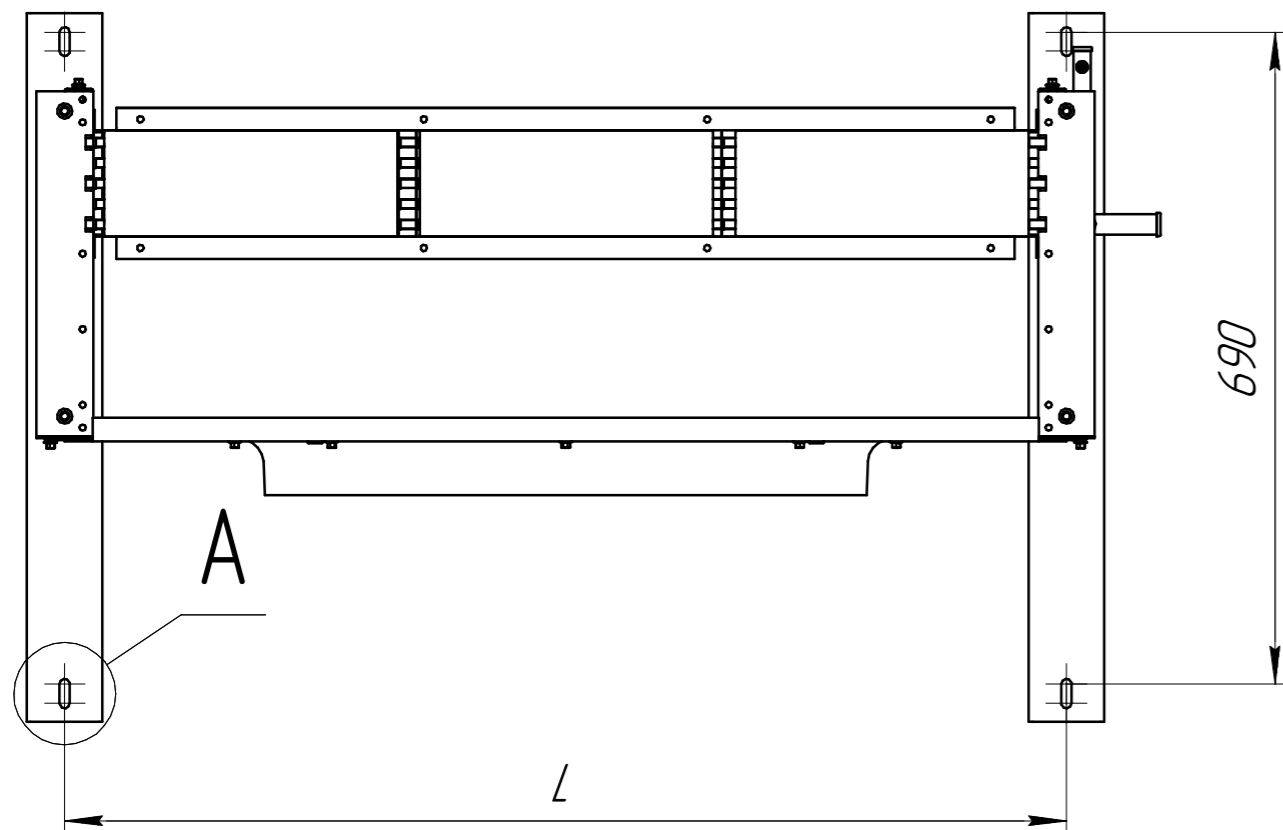

www.cwc60.ru

Конденсатор CWSH-631D.00.000
Габаритные и монтажные размеры

Модель	Размеры (мм)			
CWSH-631D.00.000	A	B	H	L
	1150	375	1050	1060