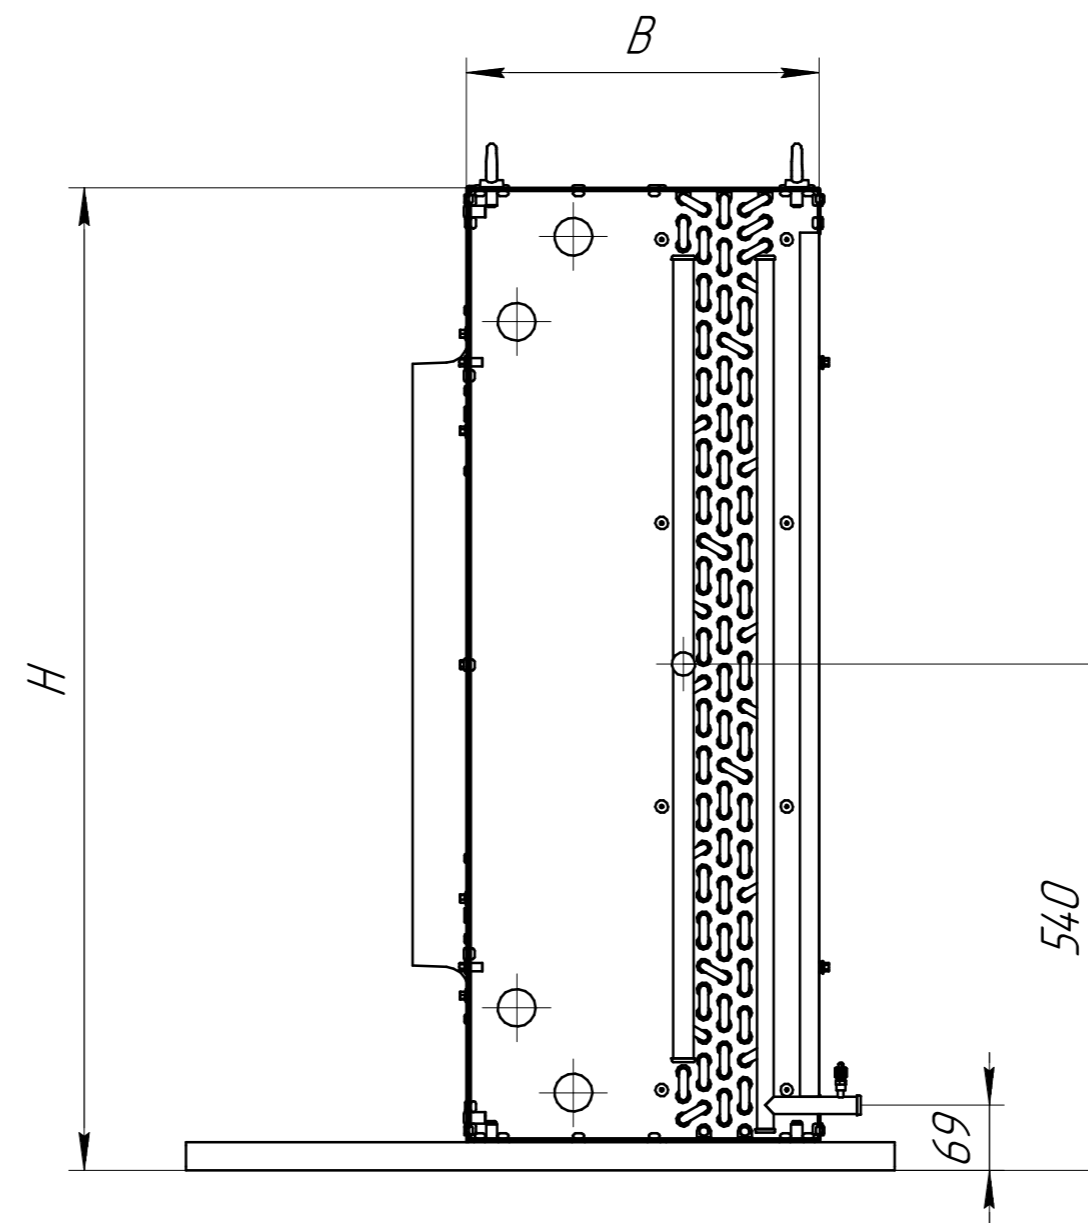

www.cwc60.ru

Конденсатор CWSH-631D.00.000
Габаритные и монтажные размеры

Модель	Размеры (мм)			
CWSH-631D.00.000	A	B	H	L
	1150	375	1050	1060