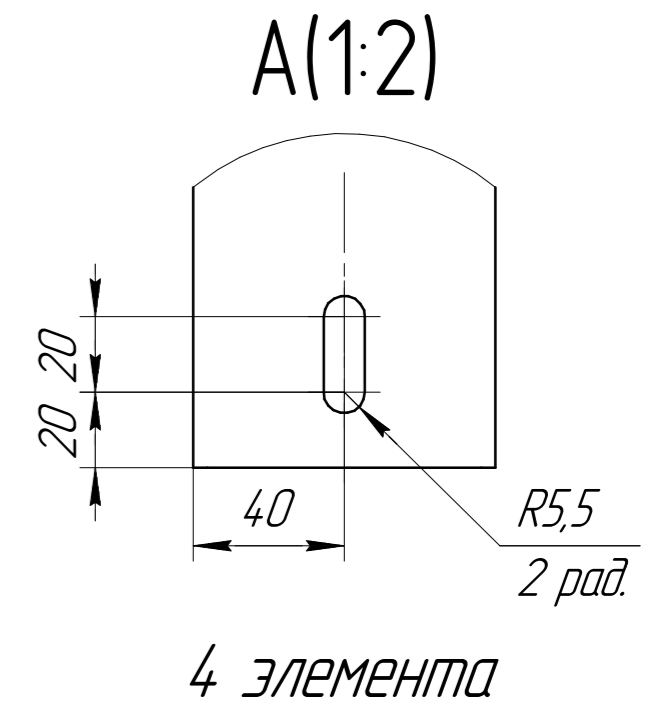

www.cwc60.ru

Конденсатор CWSH-631D.00.000
Габаритные и монтажные размеры

Модель	Размеры (мм)			
CWSH-631D.00.000	A	B	H	L
	1150	375	1050	1060