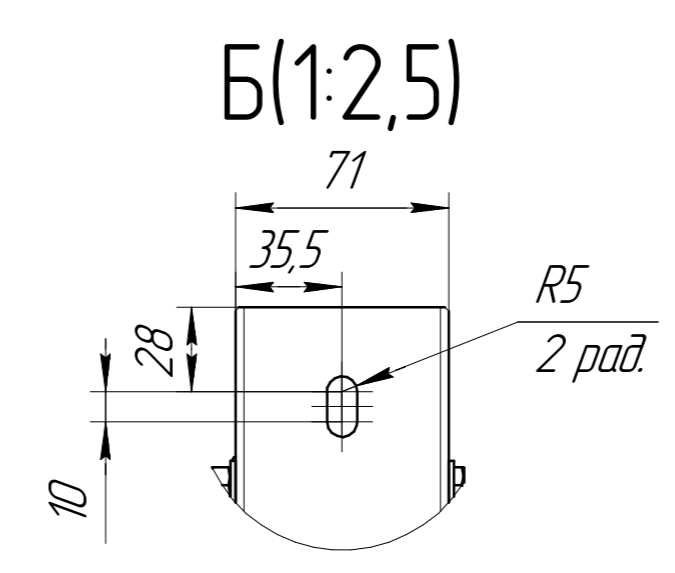

www.cwc60.ru

Воздухоохладитель CWC SF 632G10T.00.00.000
Габаритные и монтажные размеры

www.cwc60.ru

Воздухоохладитель CWC SF 632G10T.00.00.000R
Габаритные и монтажные размеры