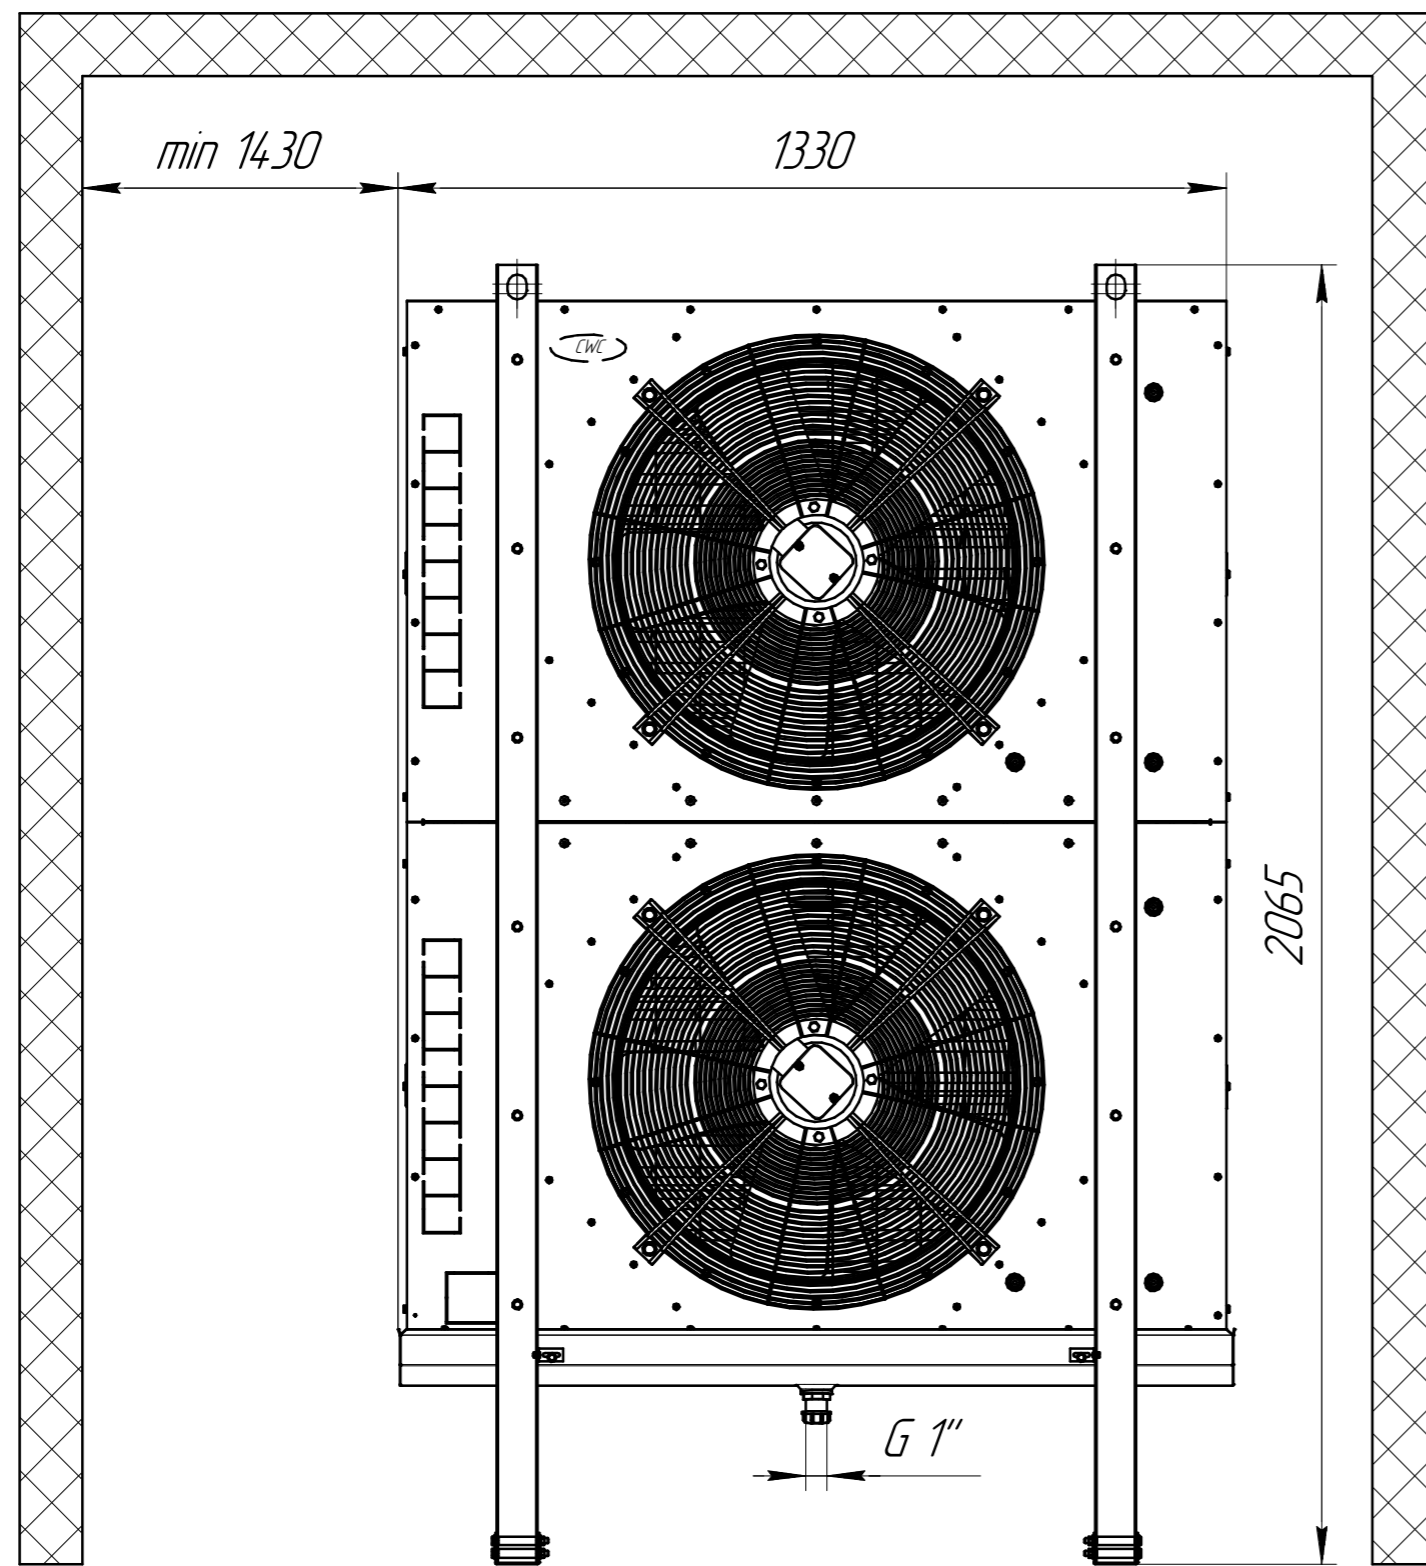

www.cwc60.ru

Воздухоохладитель CWC SF 632G10T.00.00.000
Габаритные и монтажные размеры

www.cwc60.ru

Воздухоохладитель CWC SF 632G10T.00.00.000R
Габаритные и монтажные размеры