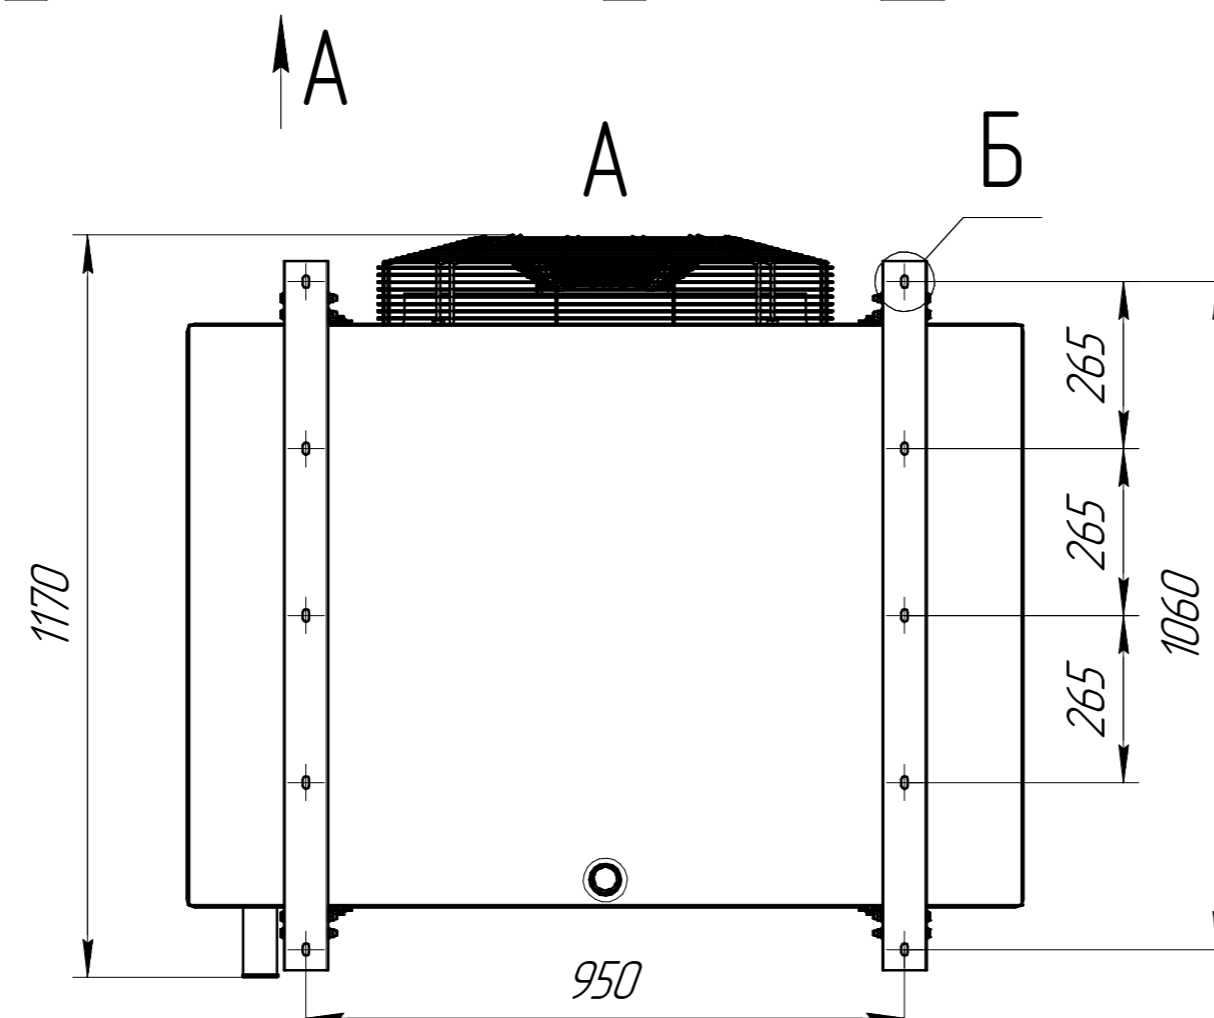

www.cwc60.ru

Воздухоохладитель CWC SF 632G10T.00.00.000
Габаритные и монтажные размеры

www.cwc60.ru

Воздухоохладитель CWC SF 632G10T.00.00.000R
Габаритные и монтажные размеры