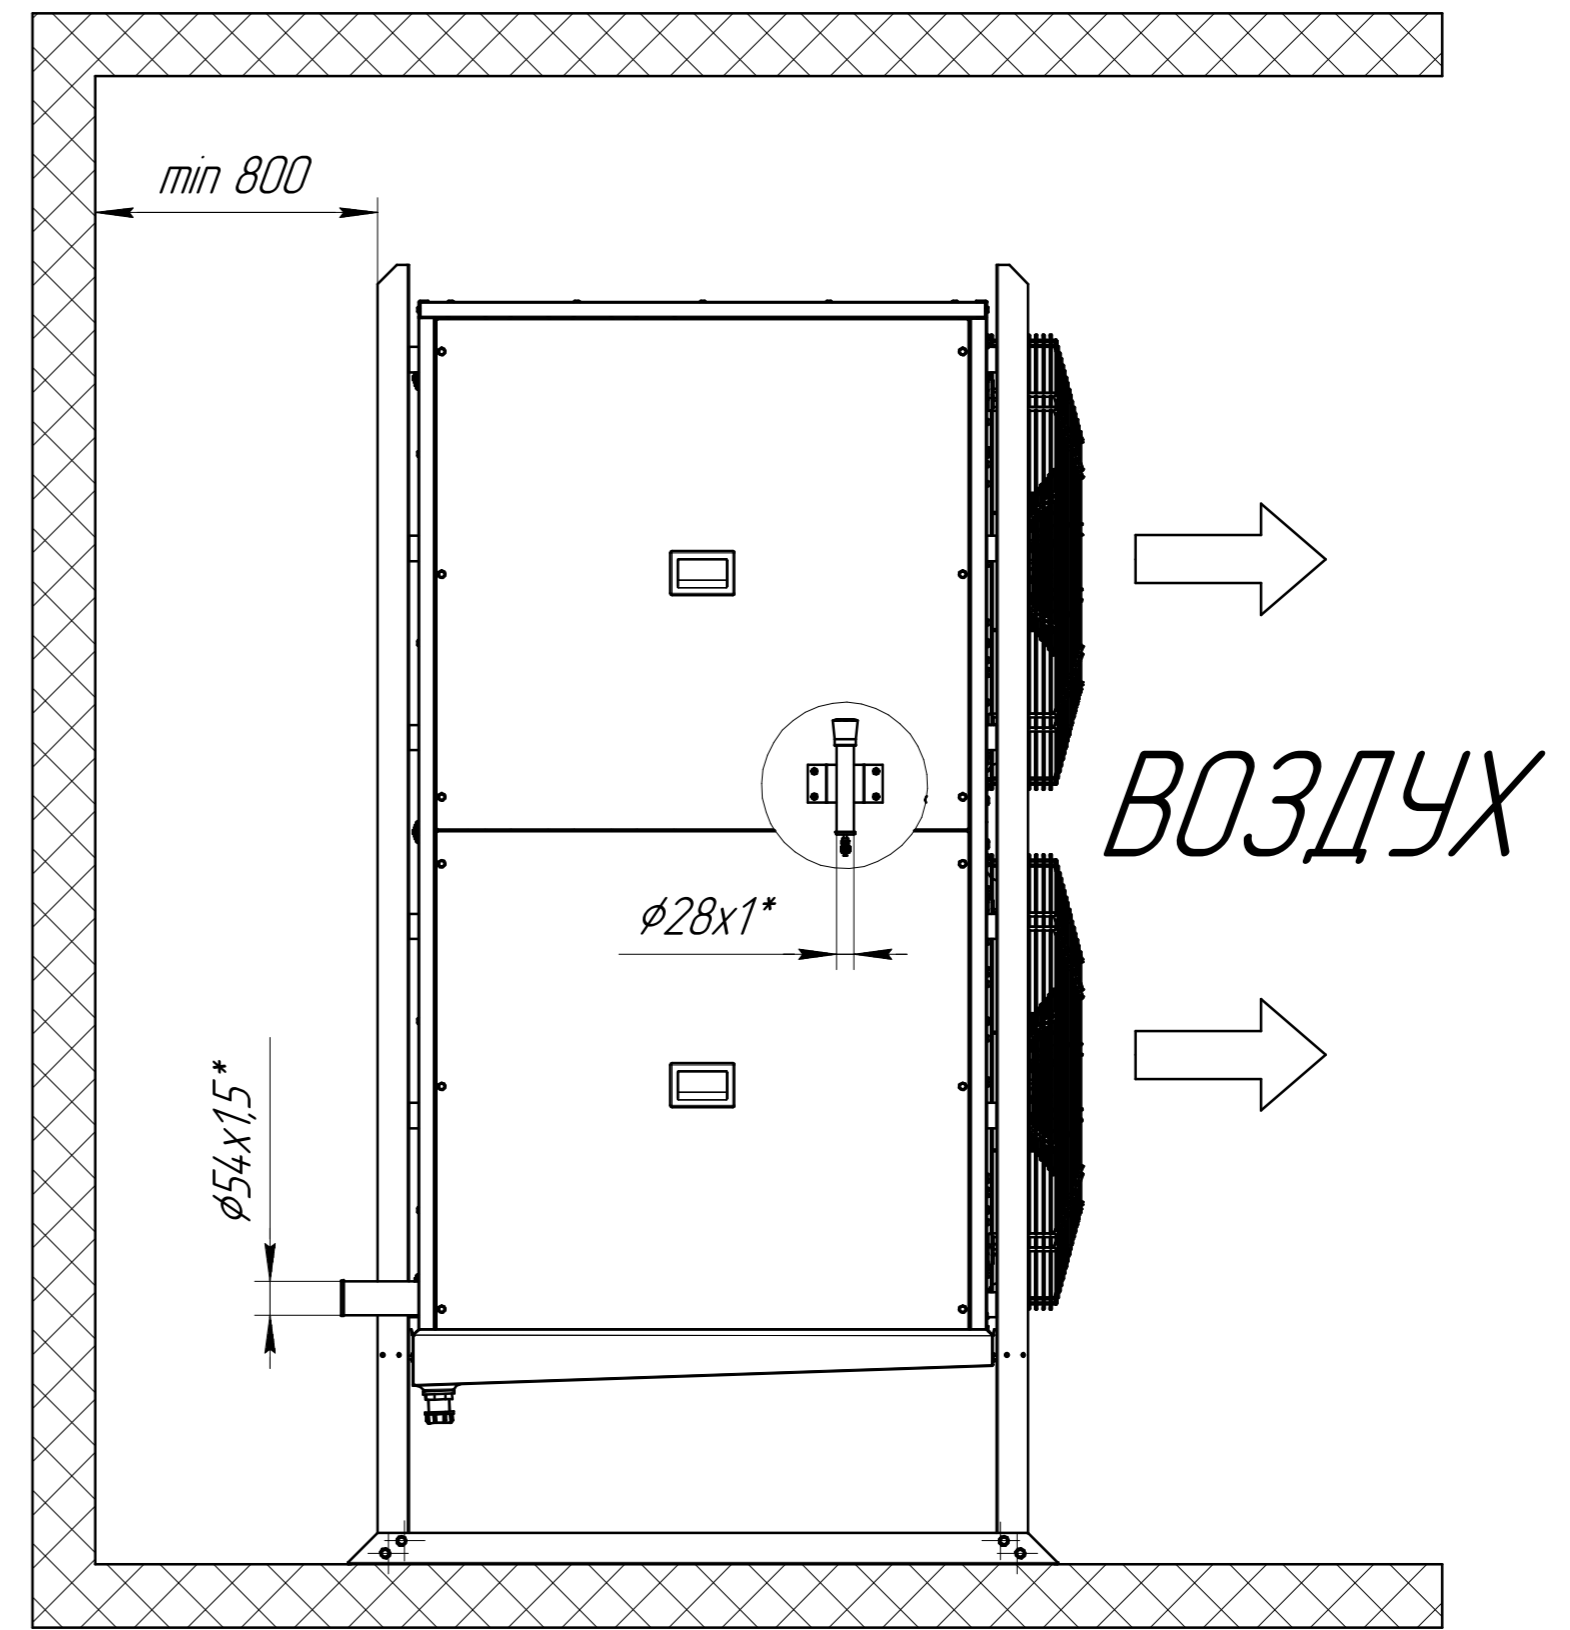

www.cwc60.ru

Воздухоохладитель CWC SF 632G10T.00.00.000
Габаритные и монтажные размеры

www.cwc60.ru

Воздухоохладитель CWC SF 632G10T.00.00.000R
Габаритные и монтажные размеры