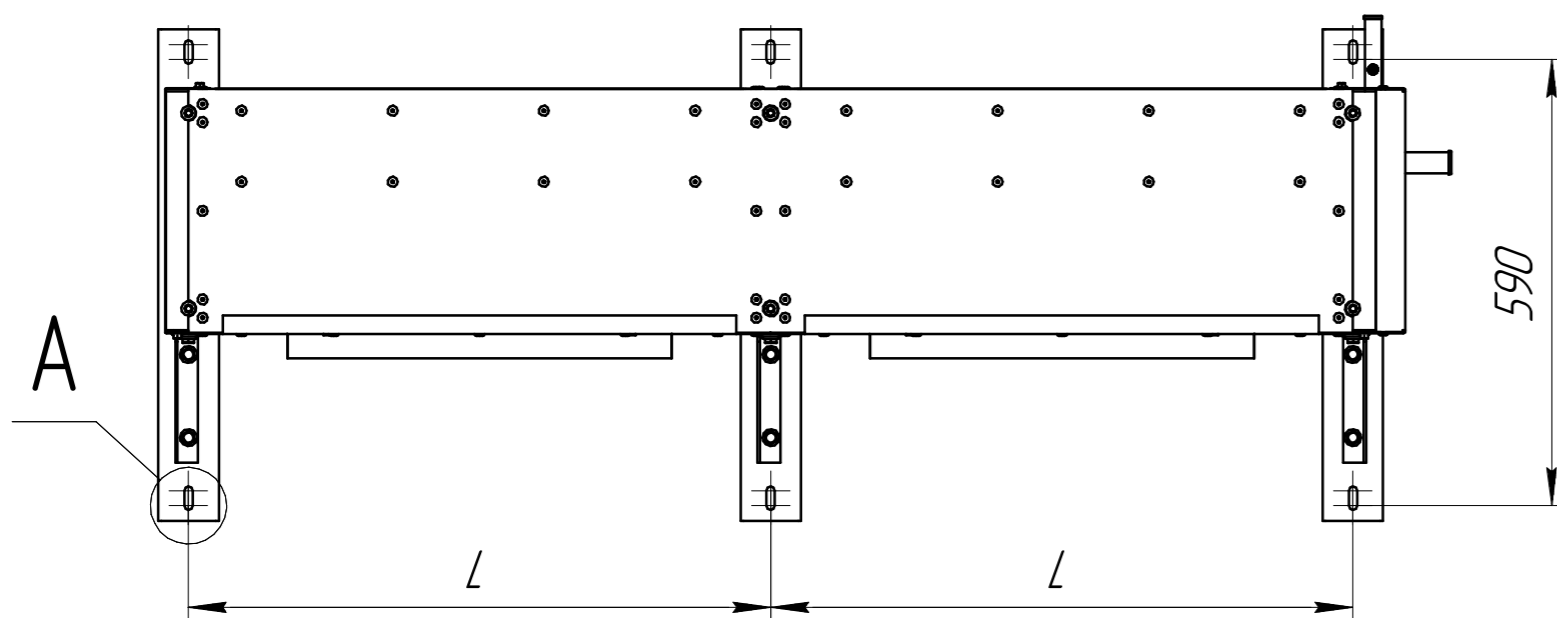

www.cwc60.ru

Конденсатор CWCH-504D.00.000  
Габаритные и монтажные размеры

Модель	Размеры (мм)			
	A	B	H	L
CWCH-504D.00.000	1640	325	1590	770