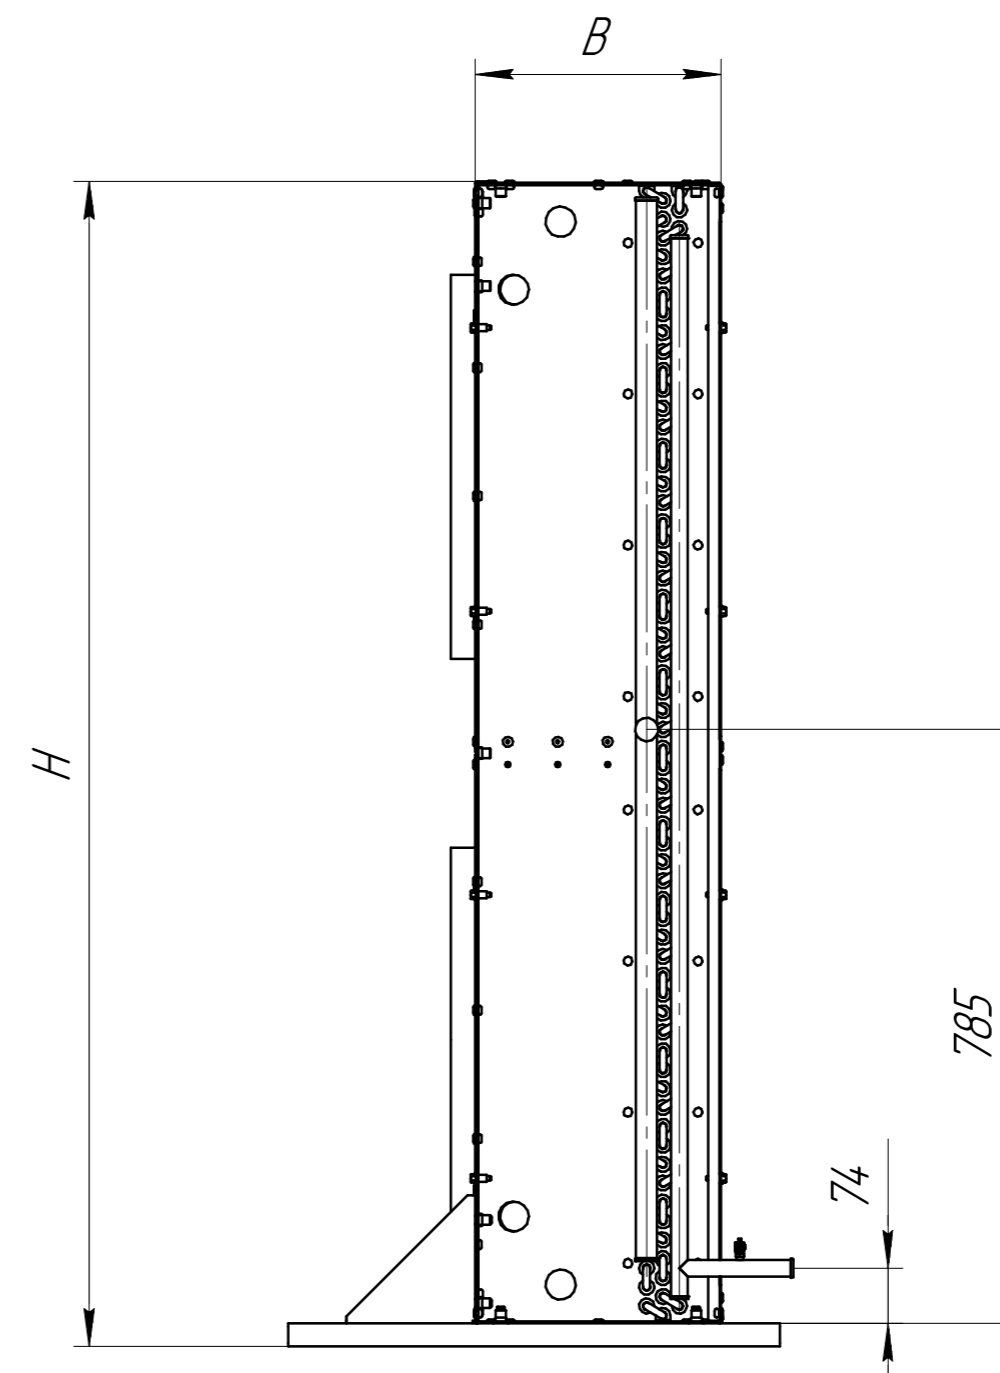

www.cwc60.ru

Конденсатор CWCH-504D.00.000  
Габаритные и монтажные размеры

Модель	Размеры (мм)			
	A	B	H	L
CWCH-504D.00.000	1640	325	1590	770