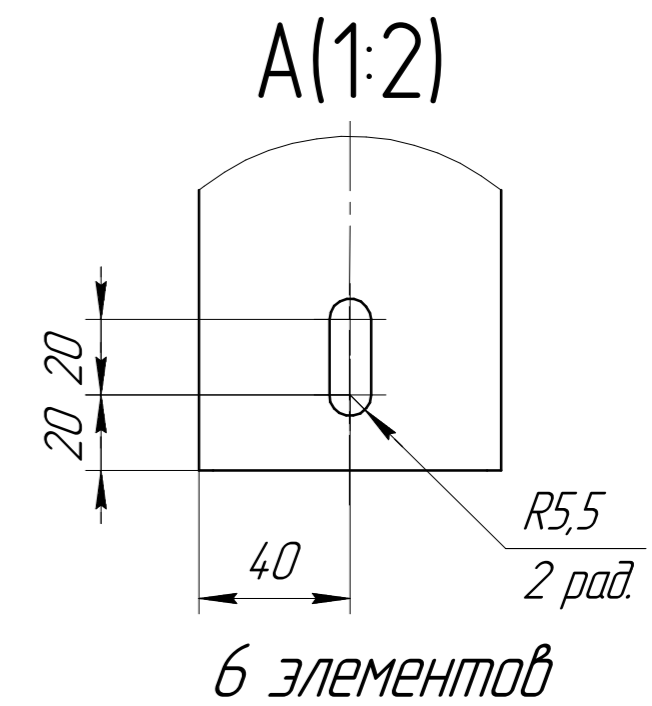

www.cwc60.ru

Конденсатор CWCH-504D.00.000  
Габаритные и монтажные размеры

Модель	Размеры (мм)			
	A	B	H	L
CWCH-504D.00.000	1640	325	1590	770