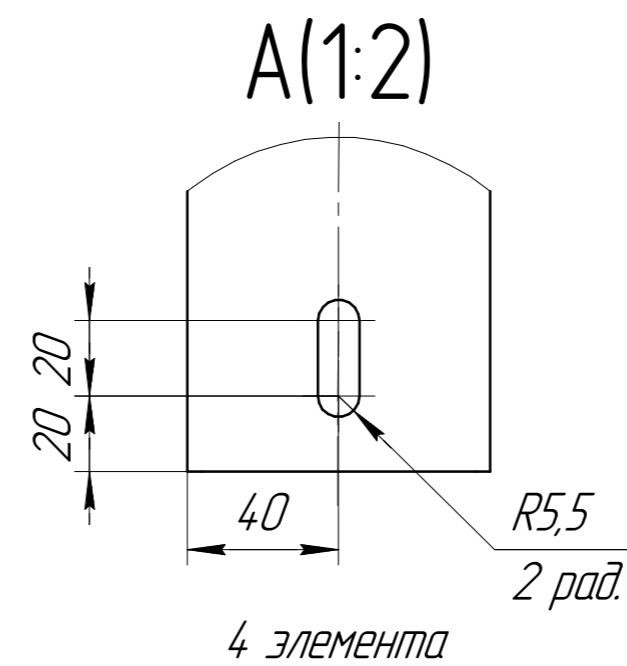

www.cwc60.ru

Конденсатор CWCH-502C.00.000  
Габаритные и монтажные размеры

Модель	Размеры (мм)			
CWCH-502C.00.000	A	B	H	L
	1630	325	800	770