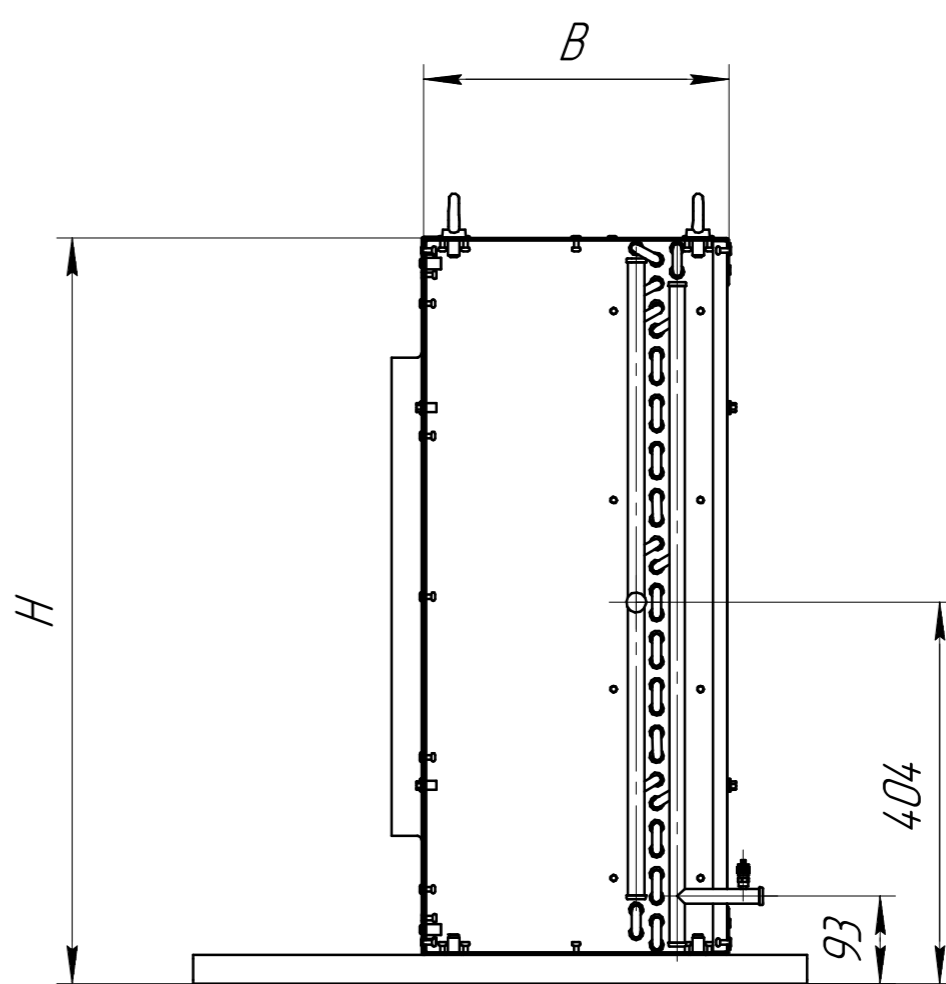

www.cwc60.ru

Конденсатор CWCH-502C.00.000  
Габаритные и монтажные размеры

Модель	Размеры (мм)			
CWCH-502C.00.000	A	B	H	L
	1630	325	800	770