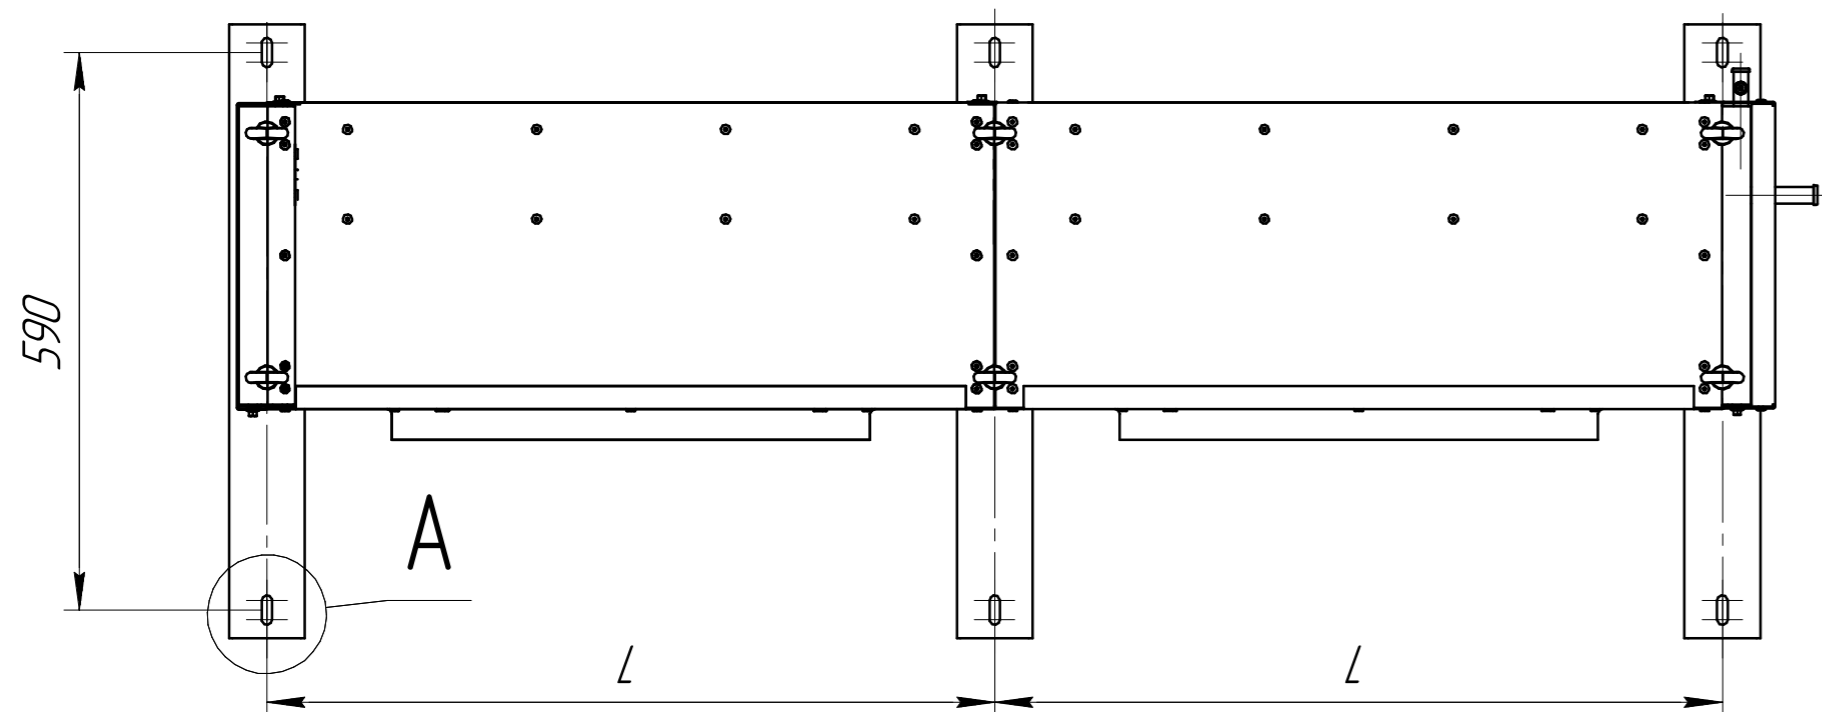

www.cwc60.ru

Конденсатор CWCH-502C.00.000  
Габаритные и монтажные размеры

Модель	Размеры (мм)			
CWCH-502C.00.000	A	B	H	L
	1630	325	800	770