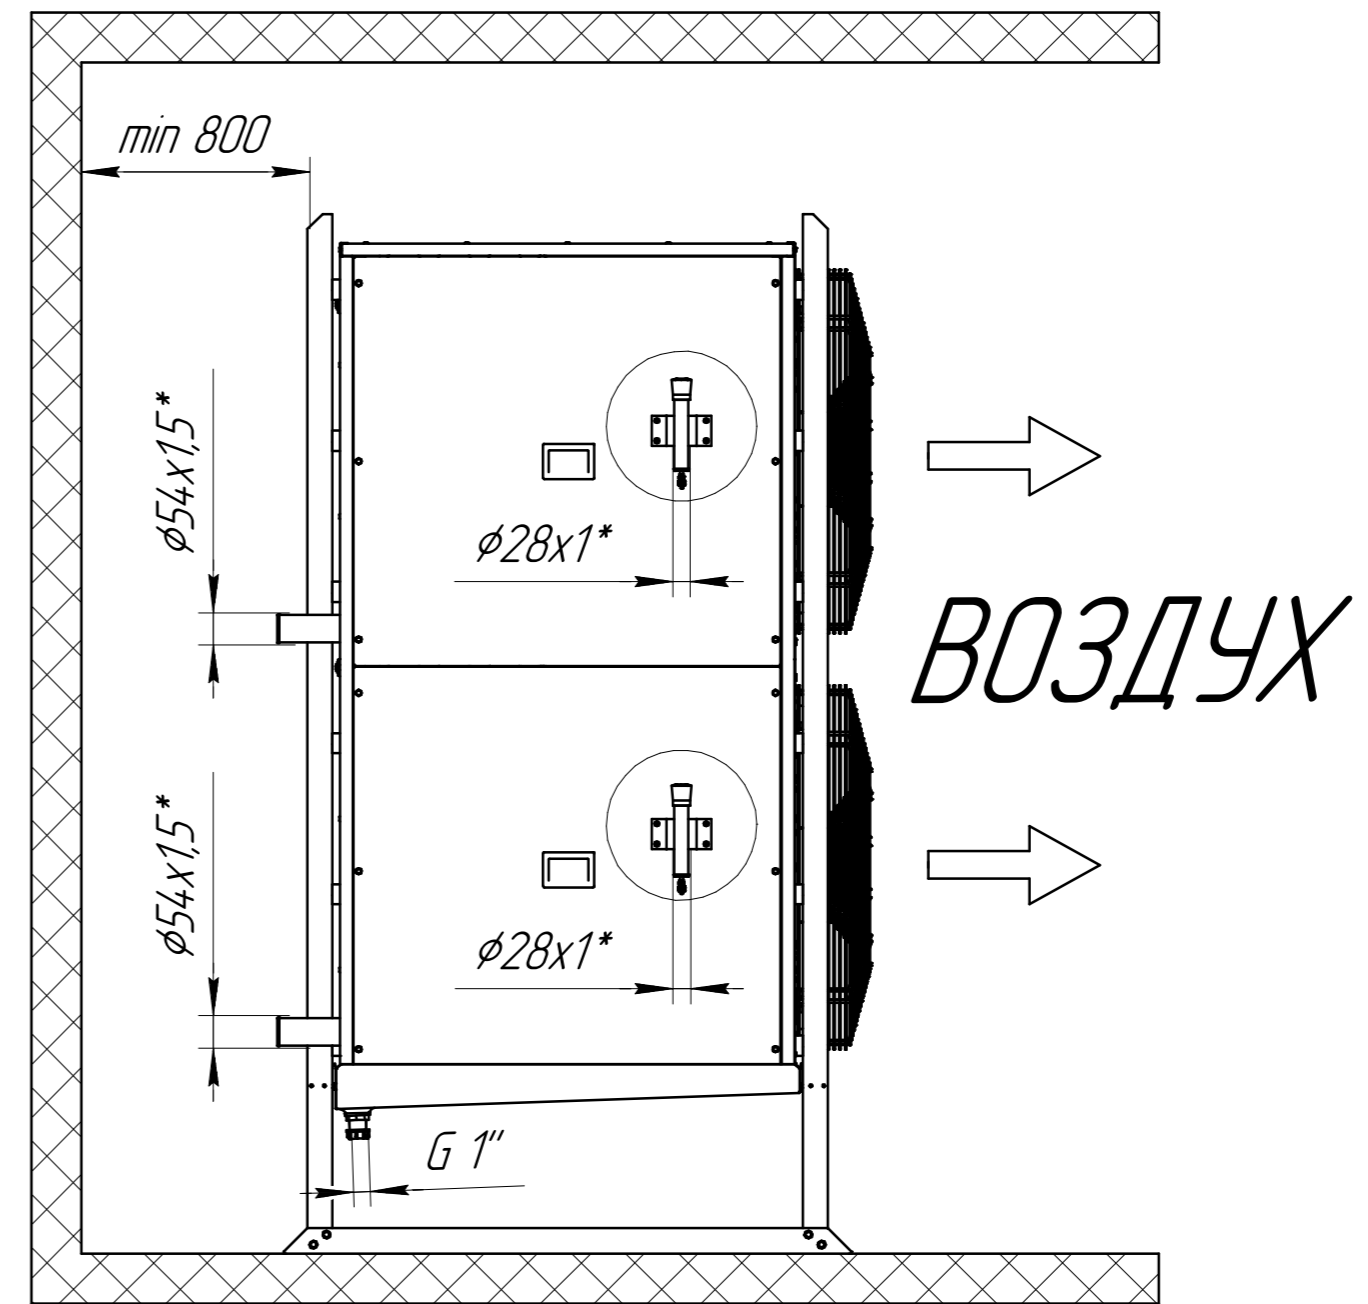

Воздухоохладитель CWC SF 634E10T.00.00.000
Габаритные и монтажные размеры

www.cwc60.ru

Воздухоохладитель CWC SF 634E10T.00.00.000R
Габаритные и монтажные размеры