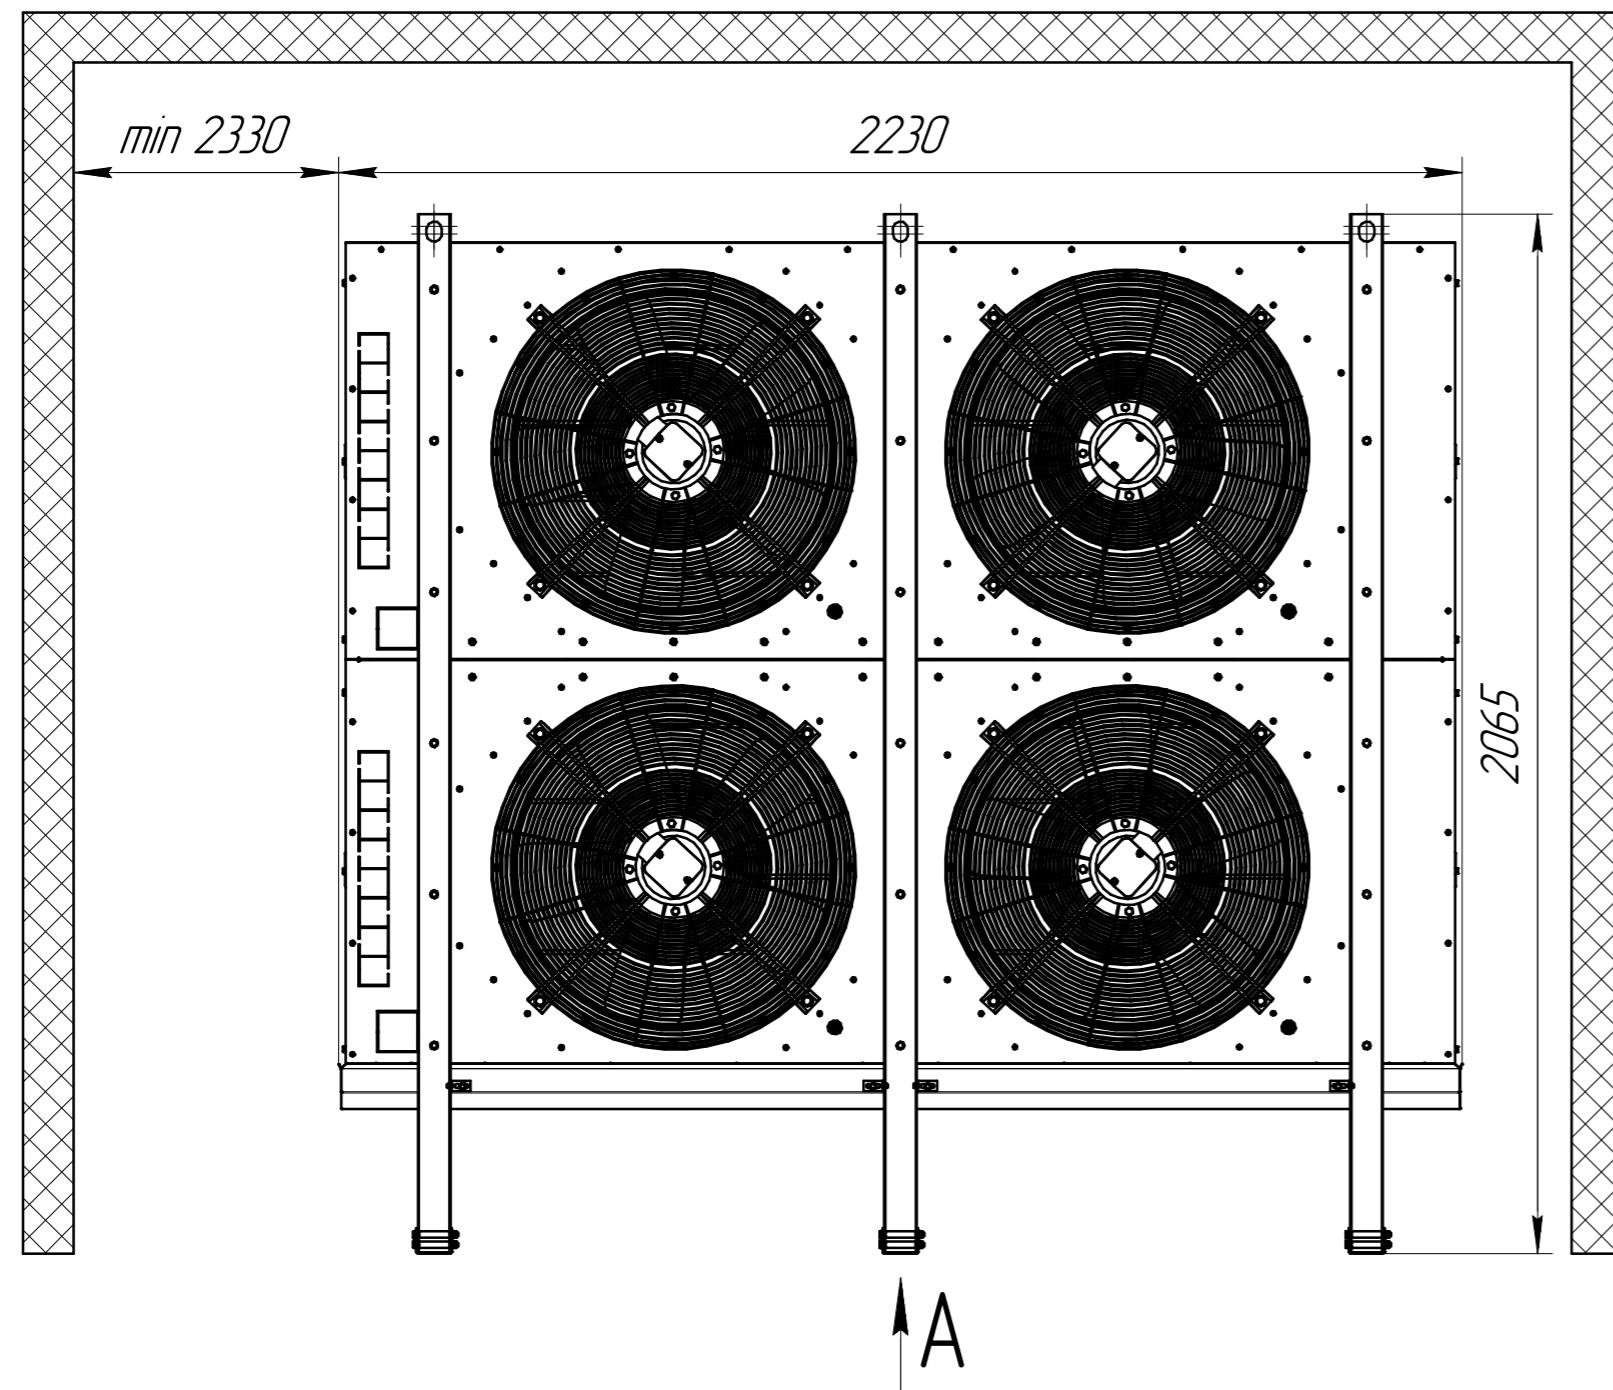

Воздухоохладитель CWC SF 634E10T.00.00.000
Габаритные и монтажные размеры

www.cwc60.ru

Воздухоохладитель CWC SF 634E10T.00.00.000R
Габаритные и монтажные размеры