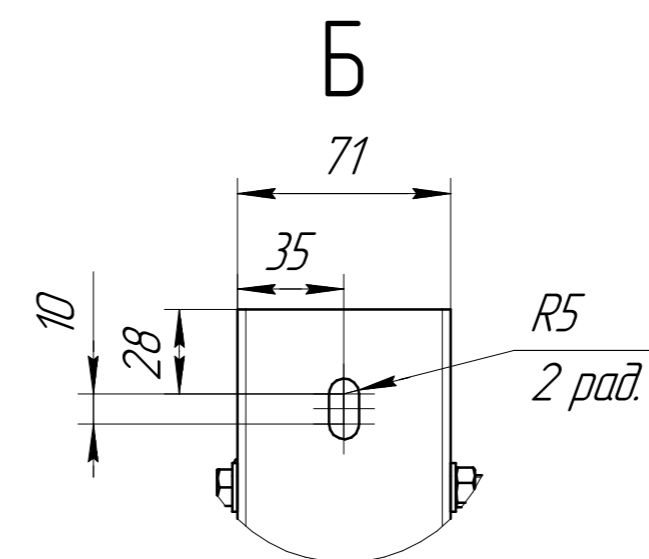

Воздухоохладитель CWC SF 634E10T.00.00.000
Габаритные и монтажные размеры

www.cwc60.ru

Воздухоохладитель CWC SF 634E10T.00.00.000R
Габаритные и монтажные размеры