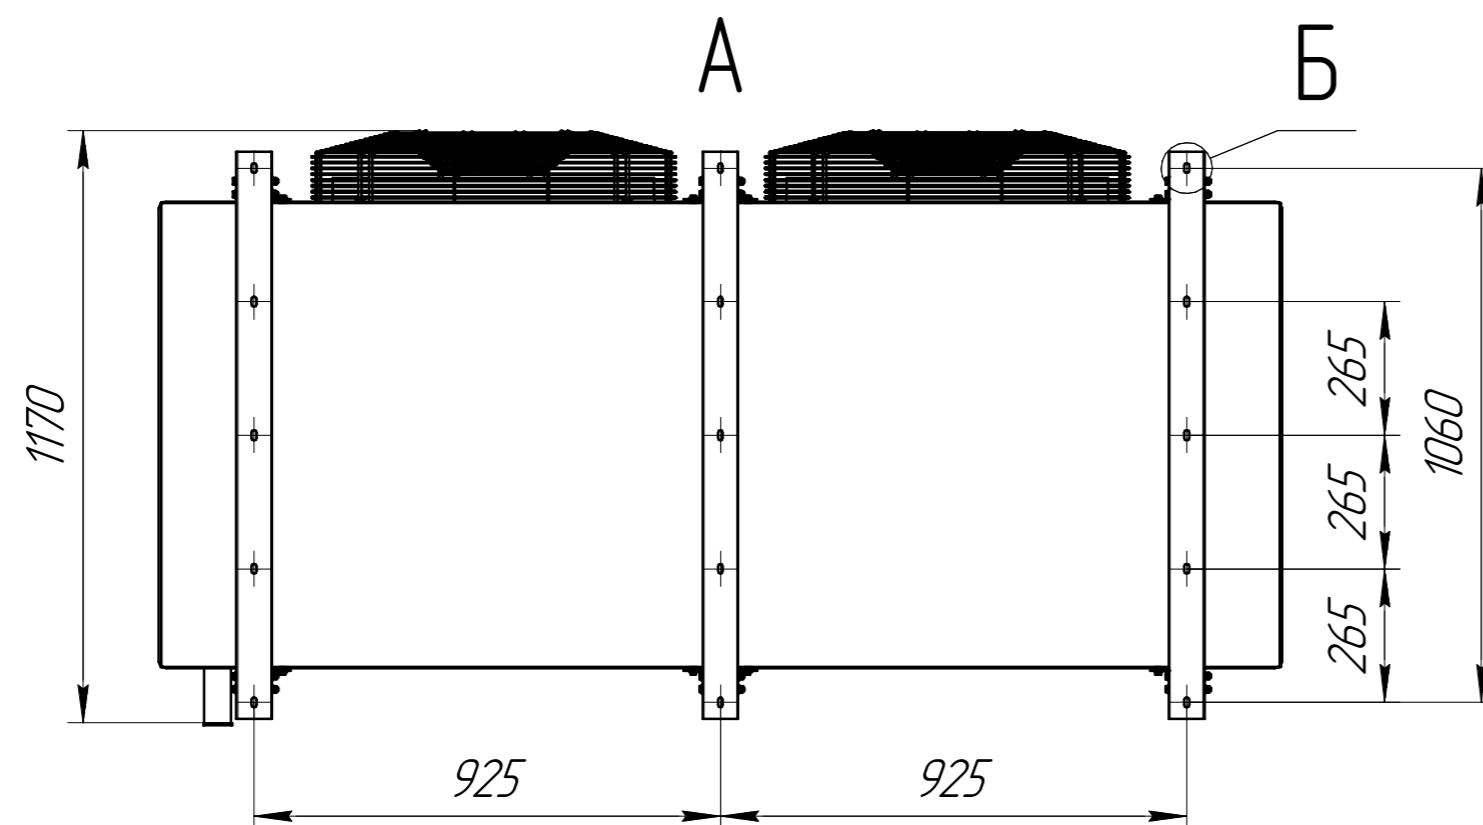

Воздухоохладитель CWC SF 634E10T.00.00.000
Габаритные и монтажные размеры

www.cwc60.ru

Воздухоохладитель CWC SF 634E10T.00.00.000R
Габаритные и монтажные размеры