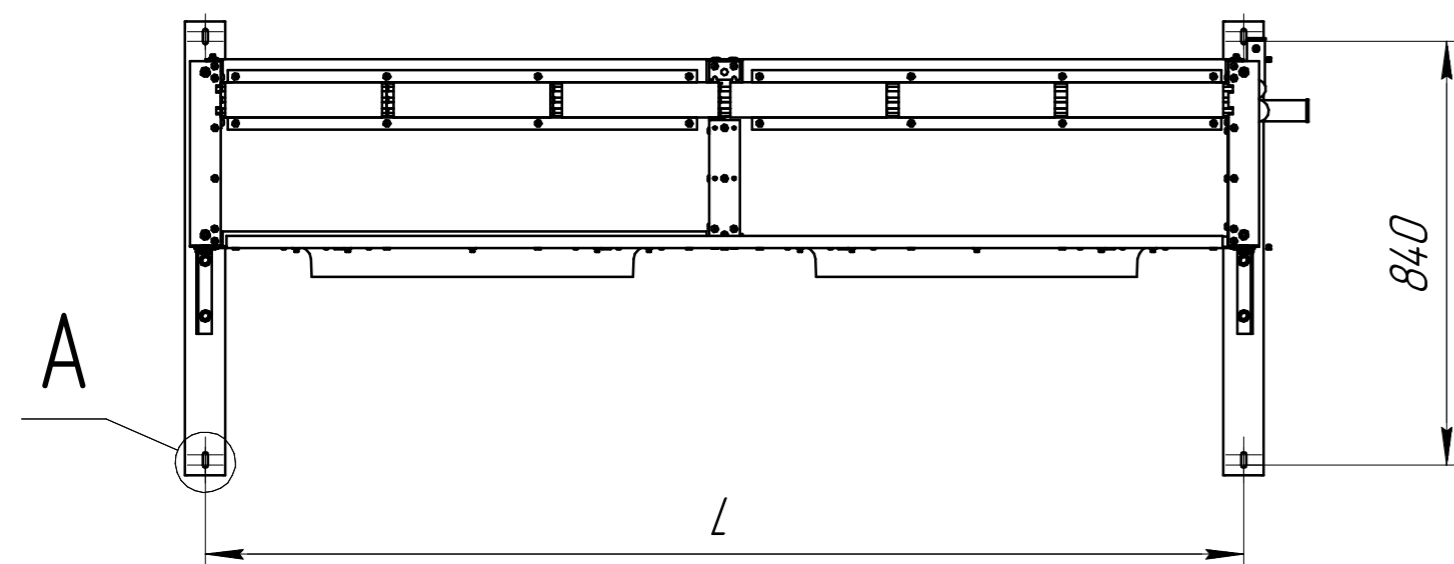

www.cwc60.ru

Конденсатор CWCH-634D.00.000  
Габаритные и монтажные размеры

Модель	Размеры (мм)			
CWCH-634D.00.000	A	B	H	L
	2165	375	2045	2060