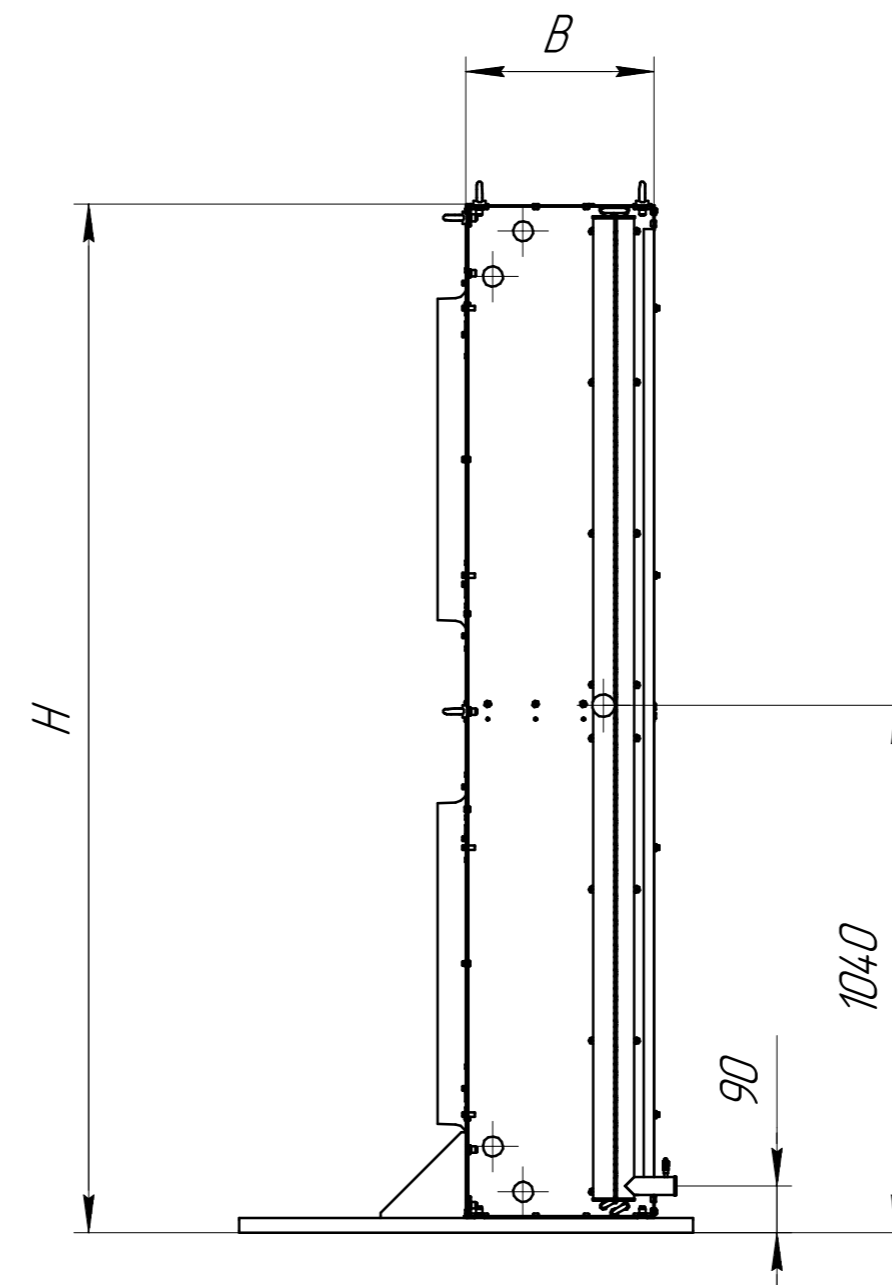

www.cwc60.ru

Конденсатор CWCH-634D.00.000  
Габаритные и монтажные размеры

Модель	Размеры (мм)			
CWCH-634D.00.000	A	B	H	L
	2165	375	2045	2060