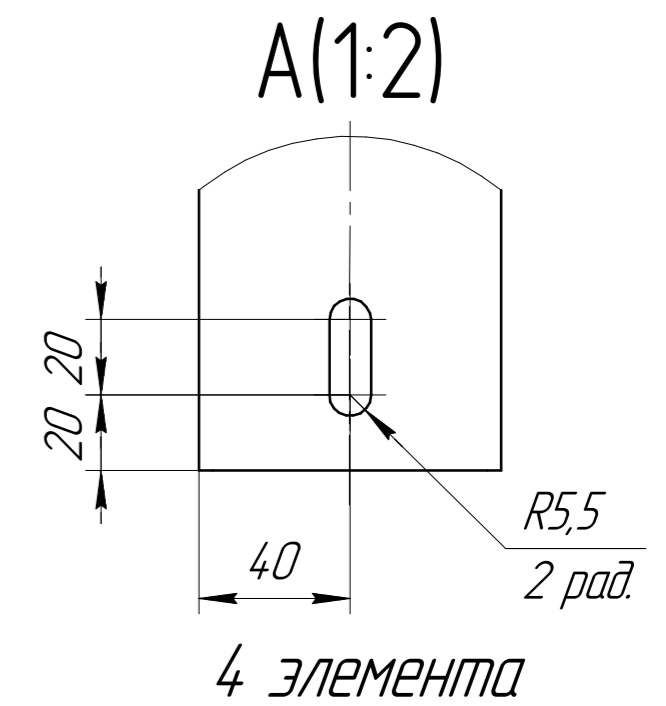

www.cwc60.ru

Конденсатор CWCH-634D.00.000  
Габаритные и монтажные размеры

Модель	Размеры (мм)			
CWCH-634D.00.000	A	B	H	L
	2165	375	2045	2060