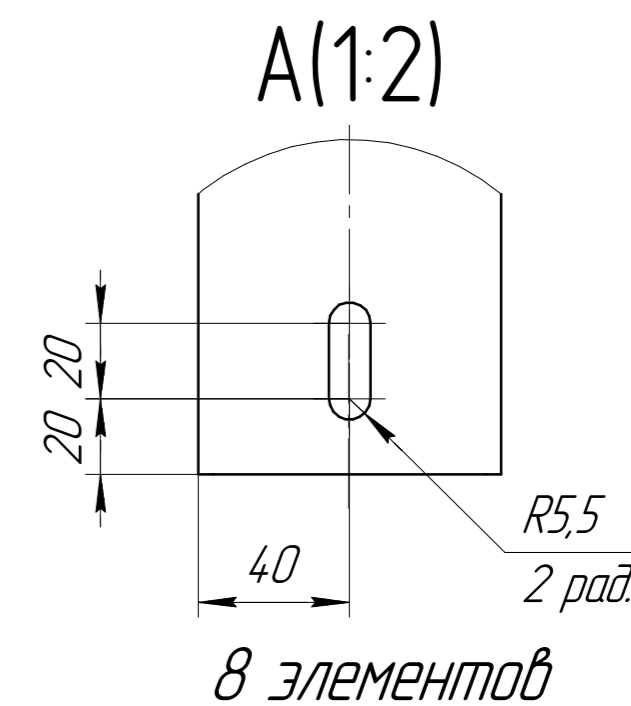

www.cwc60.ru

Конденсатор CWCH-633A.00.000
Габаритные и монтажные размеры

Модель	Размеры (мм)			
CWCH-633A.00.000	A	B	H	L
	3165	375	1040	1020