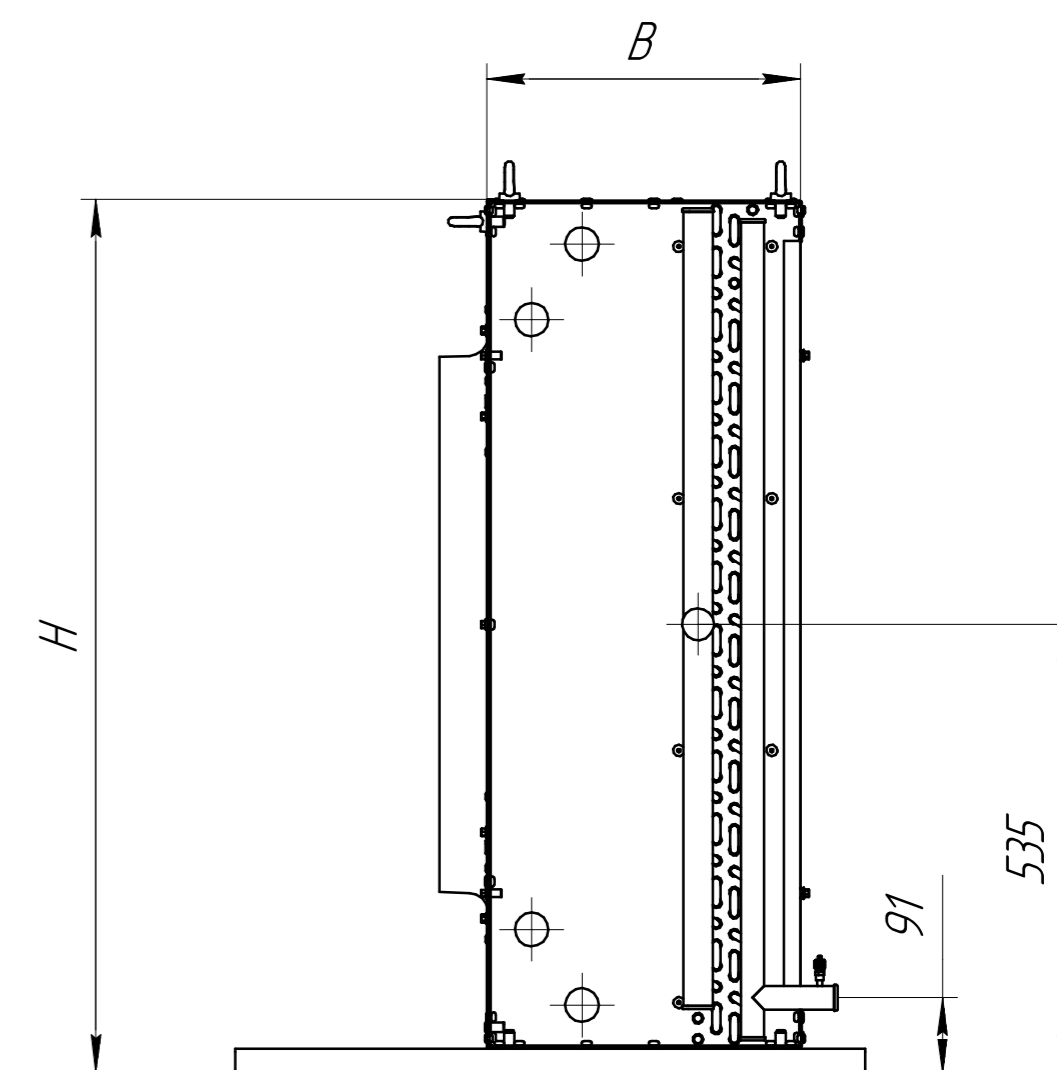

www.cwc60.ru

Конденсатор CWCH-633A.00.000
Габаритные и монтажные размеры

Модель	Размеры (мм)			
CWCH-633A.00.000	A	B	H	L
	3165	375	1040	1020