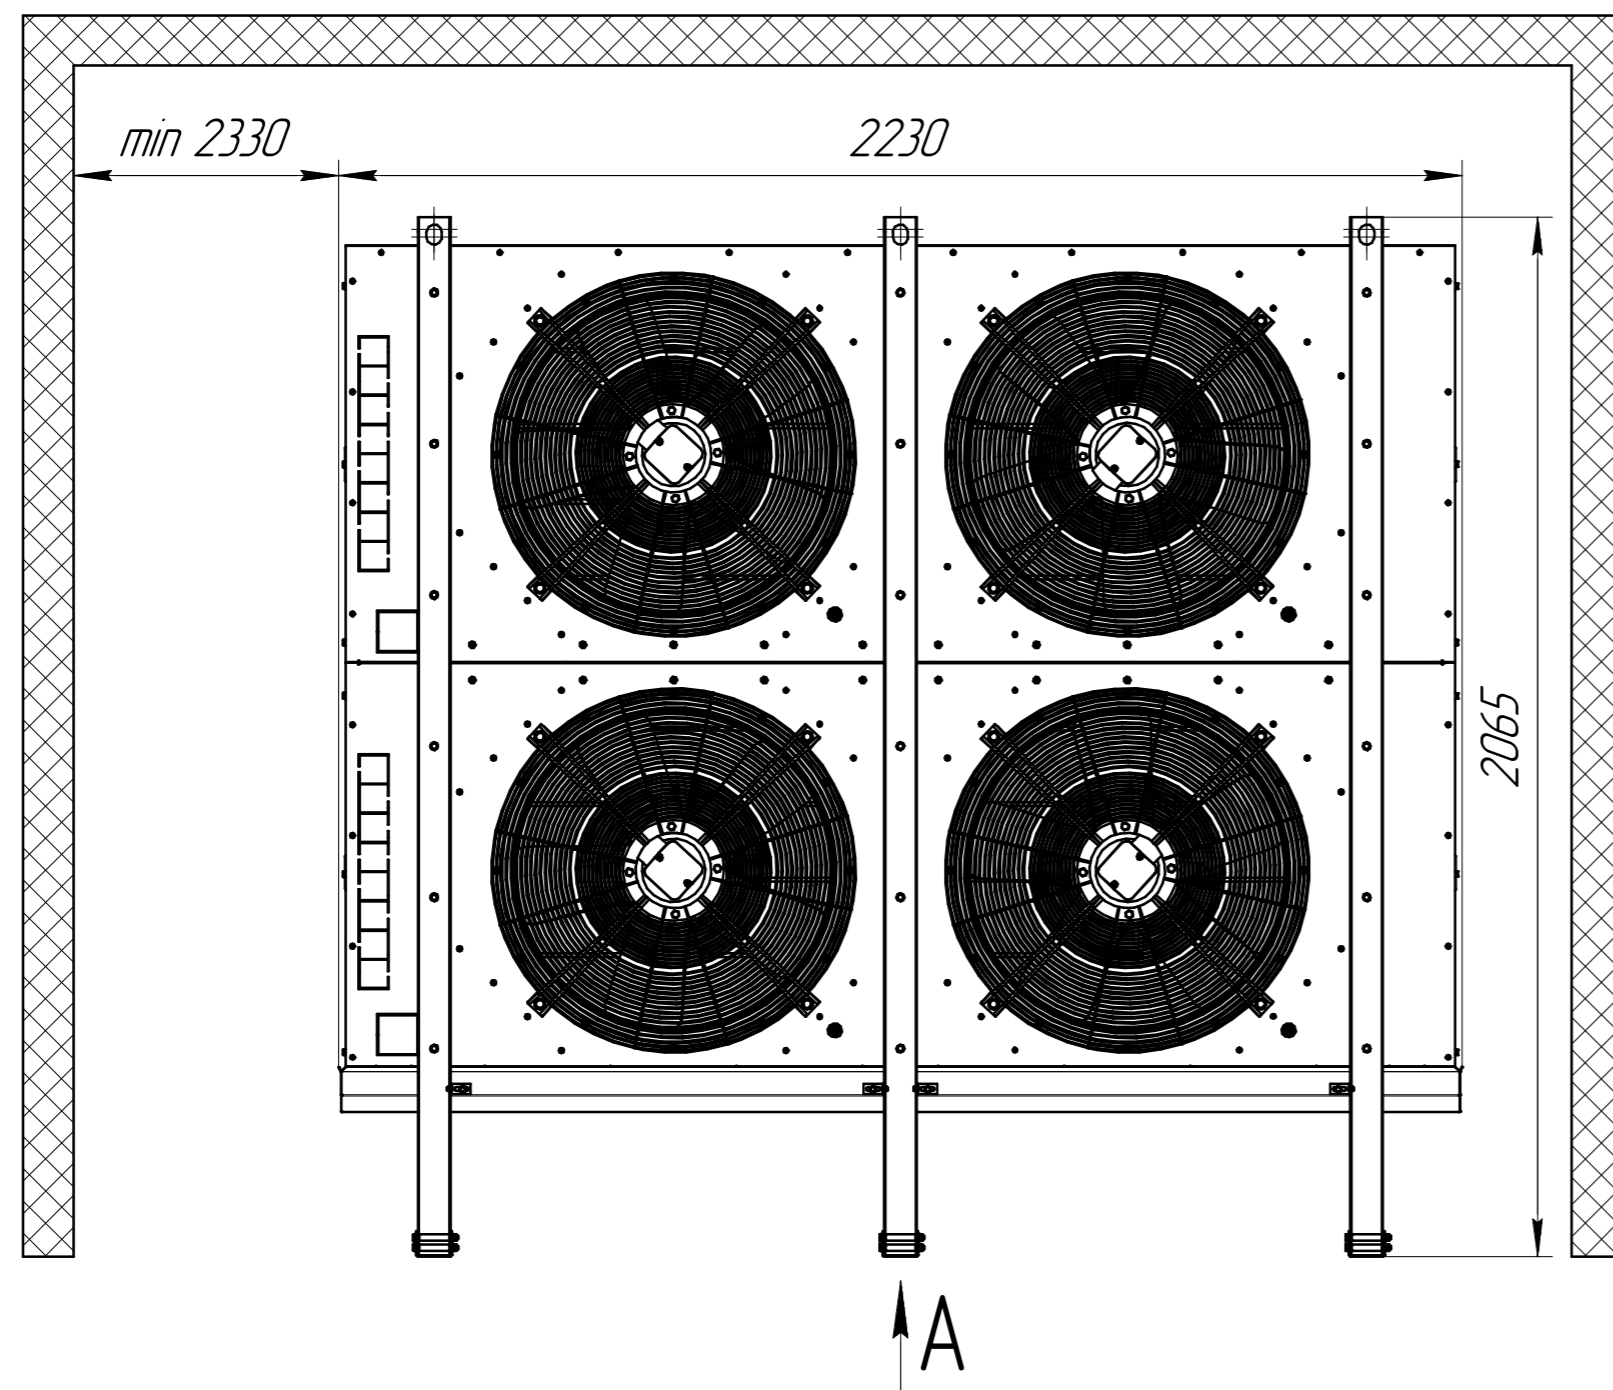

Воздухоохладитель CWC SF 634G10T.00.00.000  
Габаритные и монтажные размеры

www.cwc60.ru

# Воздухоохладитель CWC SF 634G10T.00.00.000R Габаритные и монтажные размеры