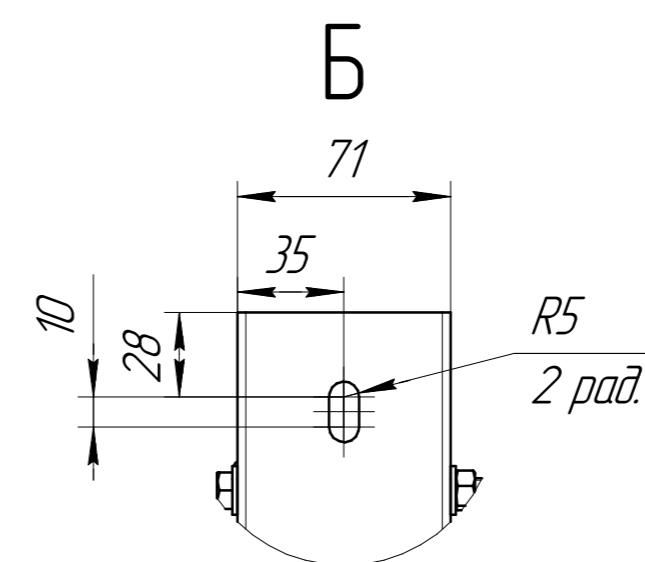

Воздухоохладитель CWC SF 634G10T.00.00.000  
Габаритные и монтажные размеры

www.cwc60.ru

# Воздухоохладитель CWC SF 634G10T.00.00.000R Габаритные и монтажные размеры