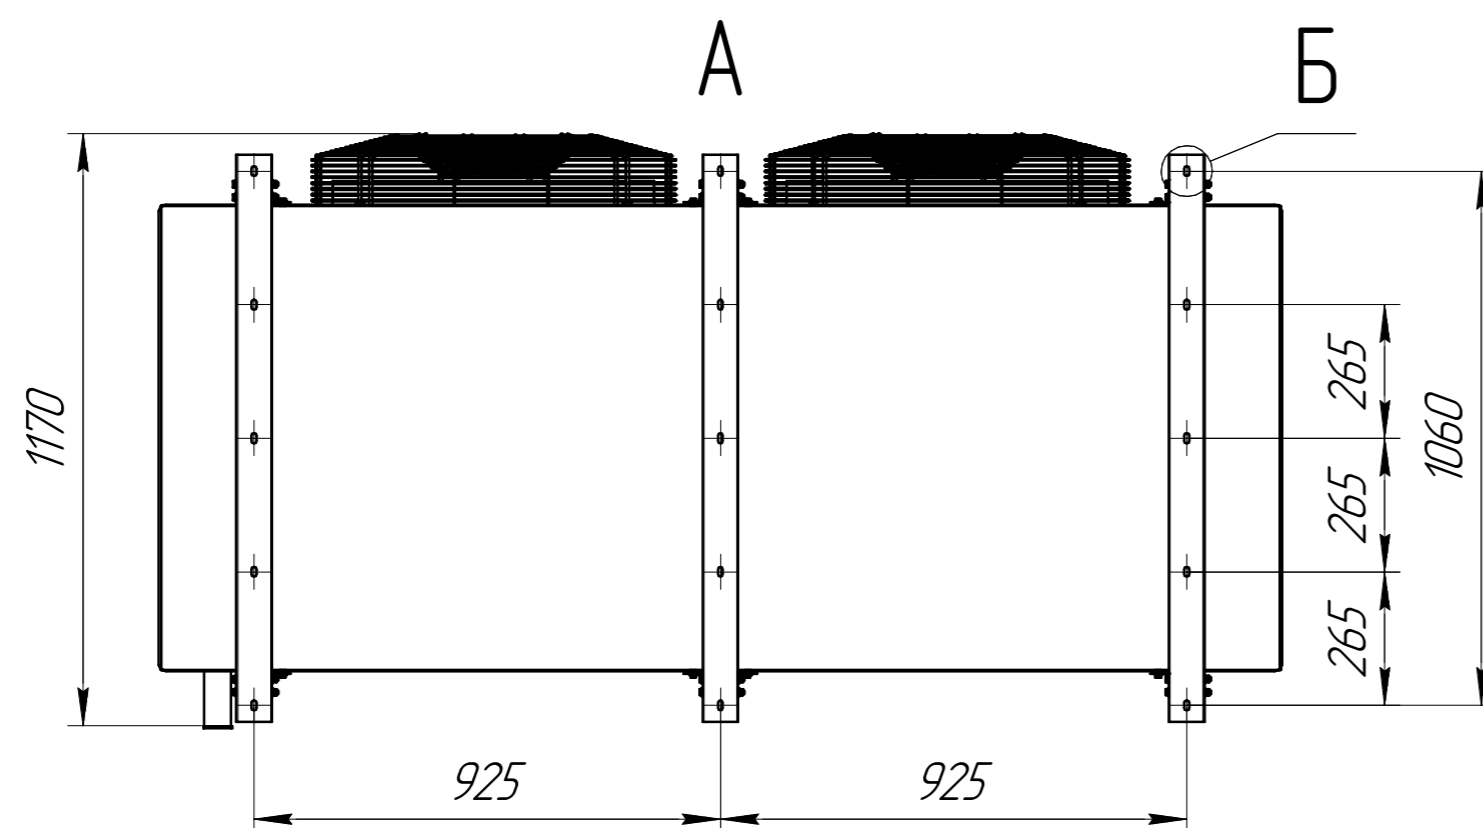

Воздухоохладитель CWC SF 634G10T.00.00.000  
Габаритные и монтажные размеры

www.cwc60.ru

# Воздухоохладитель CWC SF 634G10T.00.00.000R Габаритные и монтажные размеры