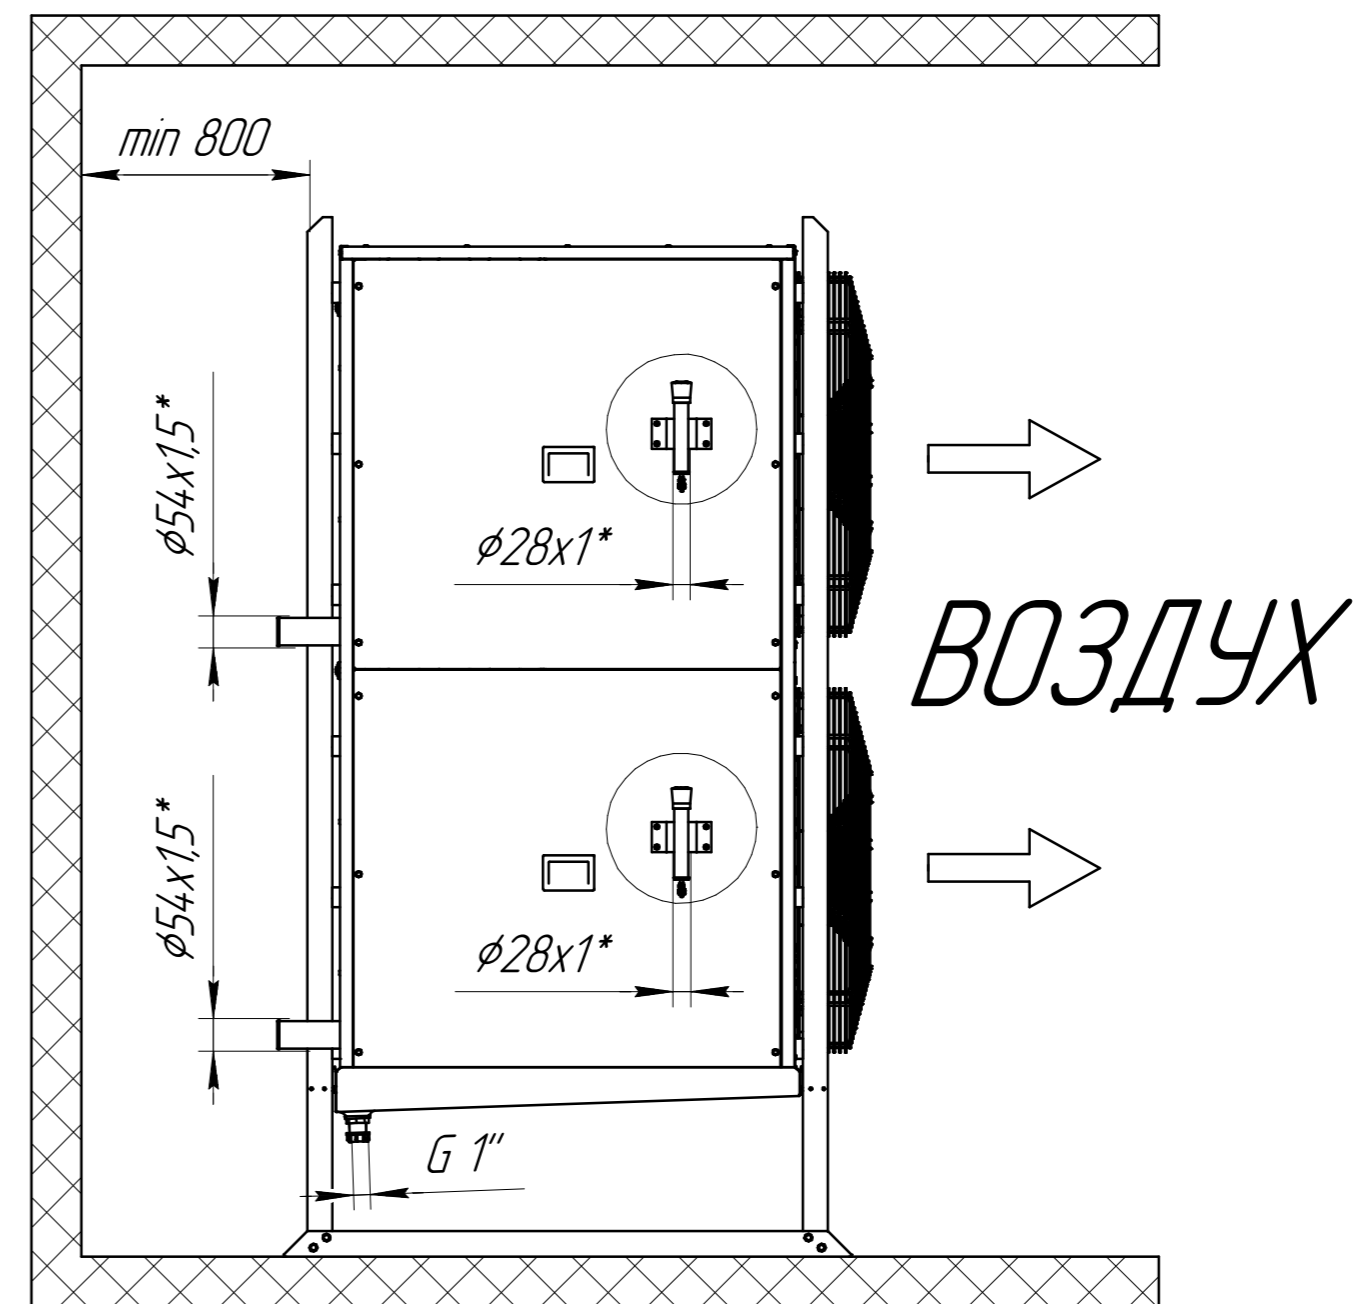

Воздухоохладитель CWC SF 634G10T.00.00.000  
Габаритные и монтажные размеры

www.cwc60.ru

# Воздухоохладитель CWC SF 634G10T.00.00.000R Габаритные и монтажные размеры