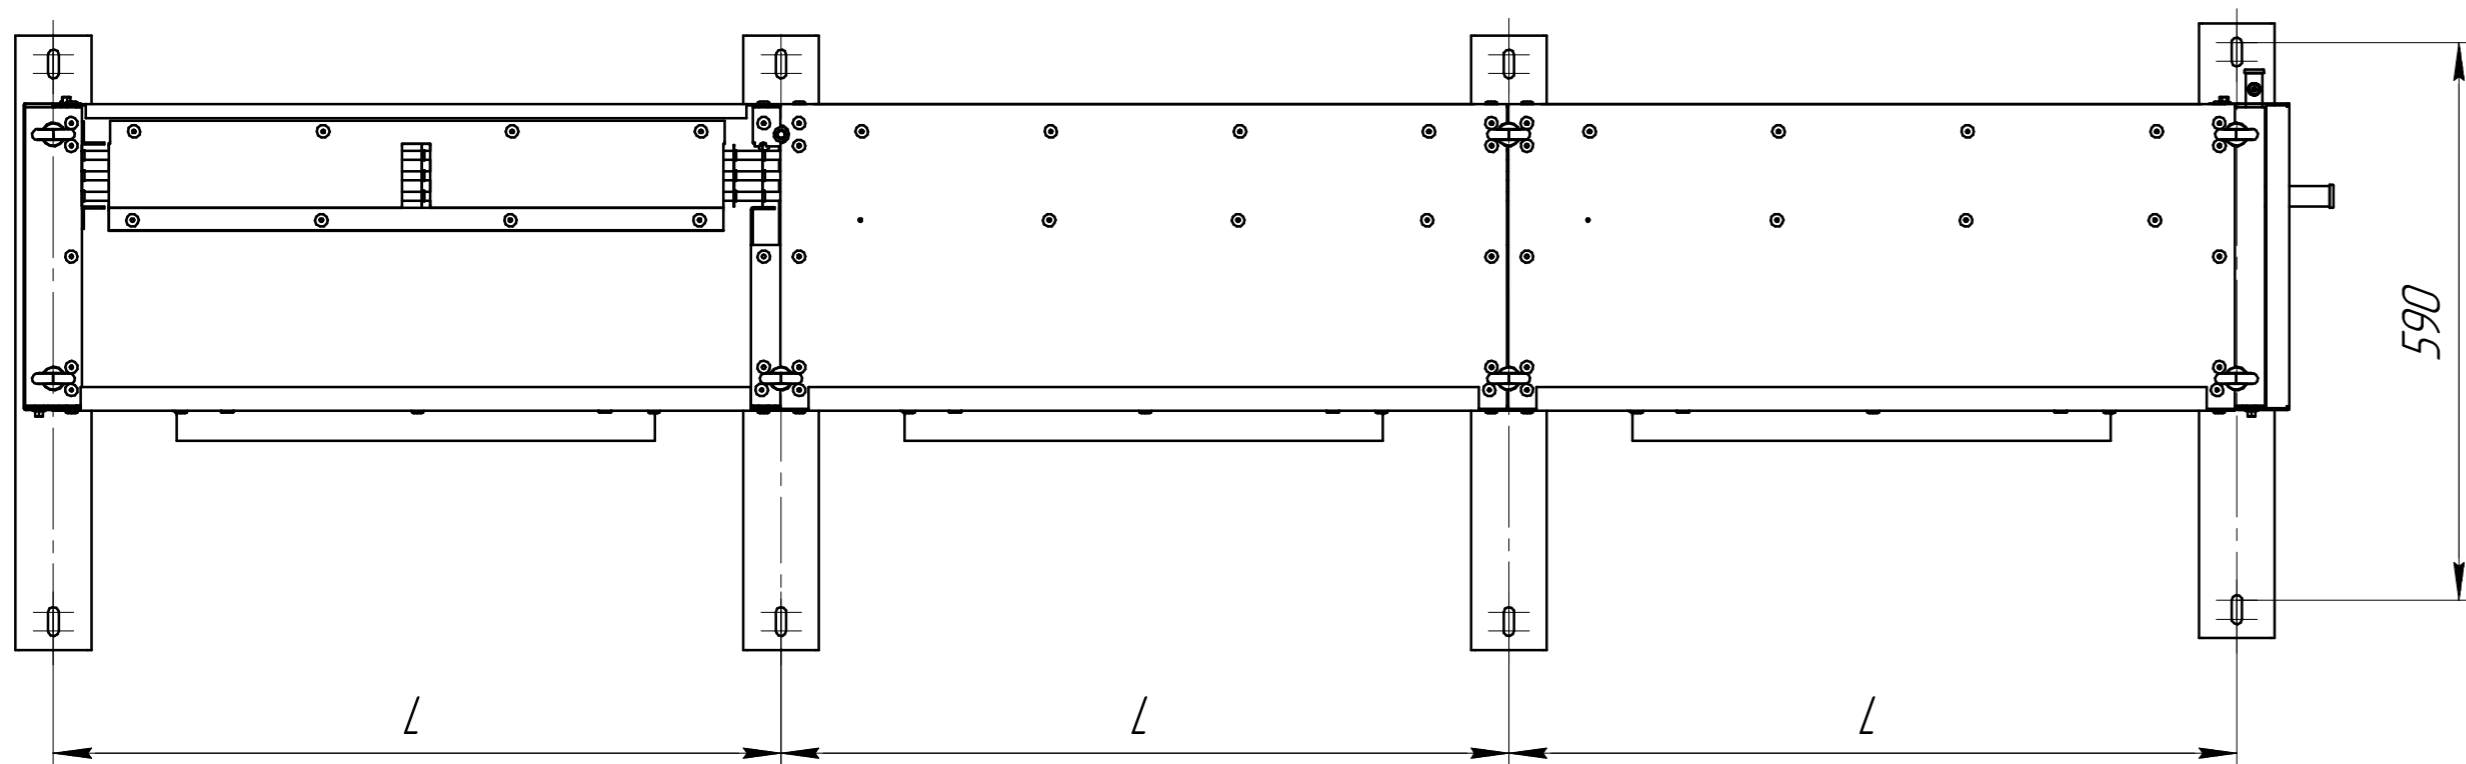

www.cwc60.ru

Конденсатор CWCH-503C.00.000
Габаритные и монтажные размеры

Модель	Размеры (мм)			
CWCH-503C.00.000	A	B	H	L
	2400	325	800	770