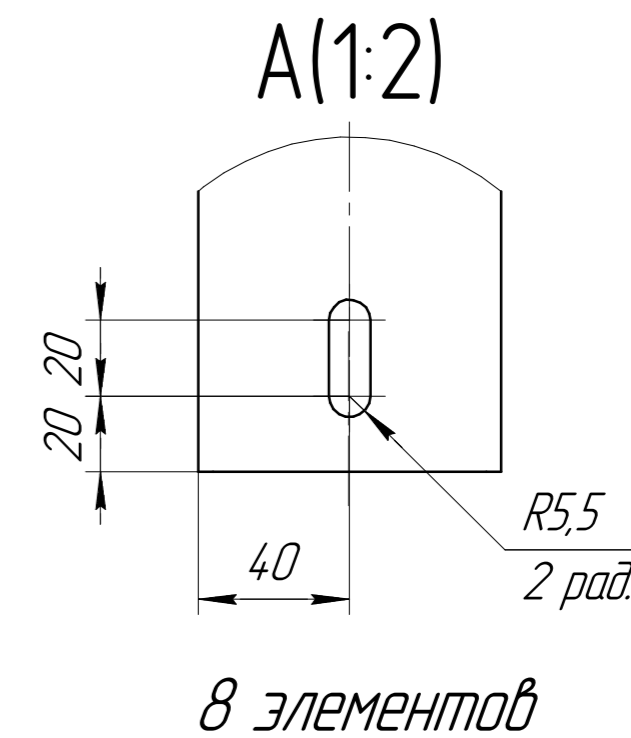

www.cwc60.ru

Конденсатор CWCH-503C.00.000
Габаритные и монтажные размеры

Модель	Размеры (мм)			
CWCH-503C.00.000	A	B	H	L
	2400	325	800	770