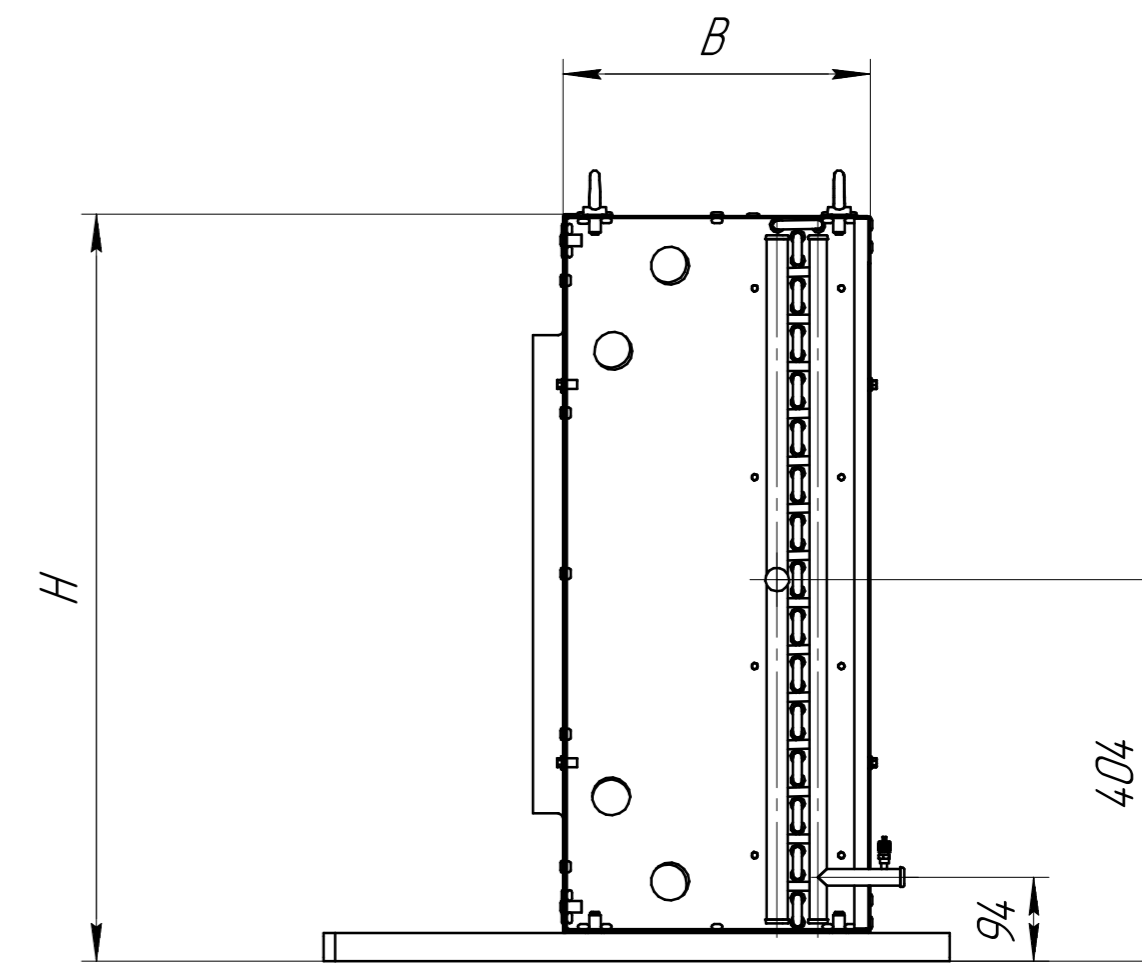

www.cwc60.ru

Конденсатор CWCH-503C.00.000
Габаритные и монтажные размеры

Модель	Размеры (мм)			
CWCH-503C.00.000	A	B	H	L
	2400	325	800	770