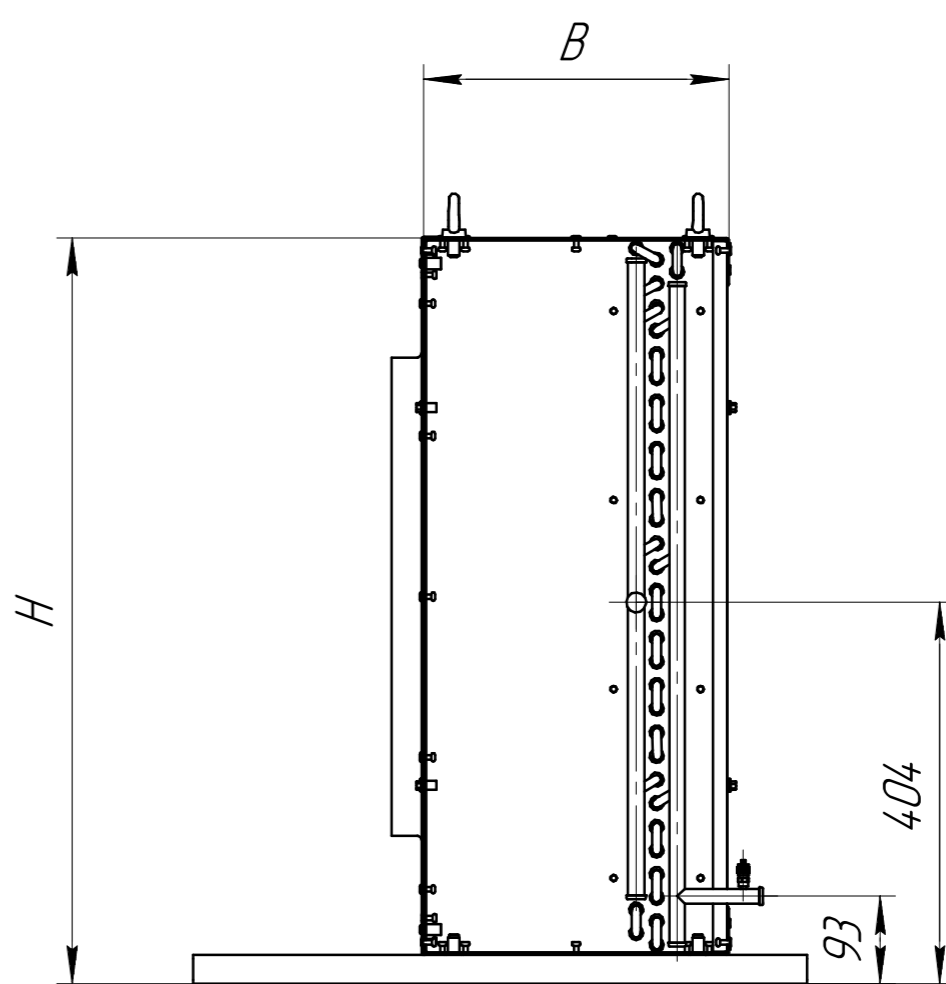

www.cwc60.ru

Конденсатор CWCН-502В.00.000
Габаритные и монтажные размеры

Модель	Размеры (мм)			
CWCН-502В.00.000	A	B	H	L
	1630	325	800	770