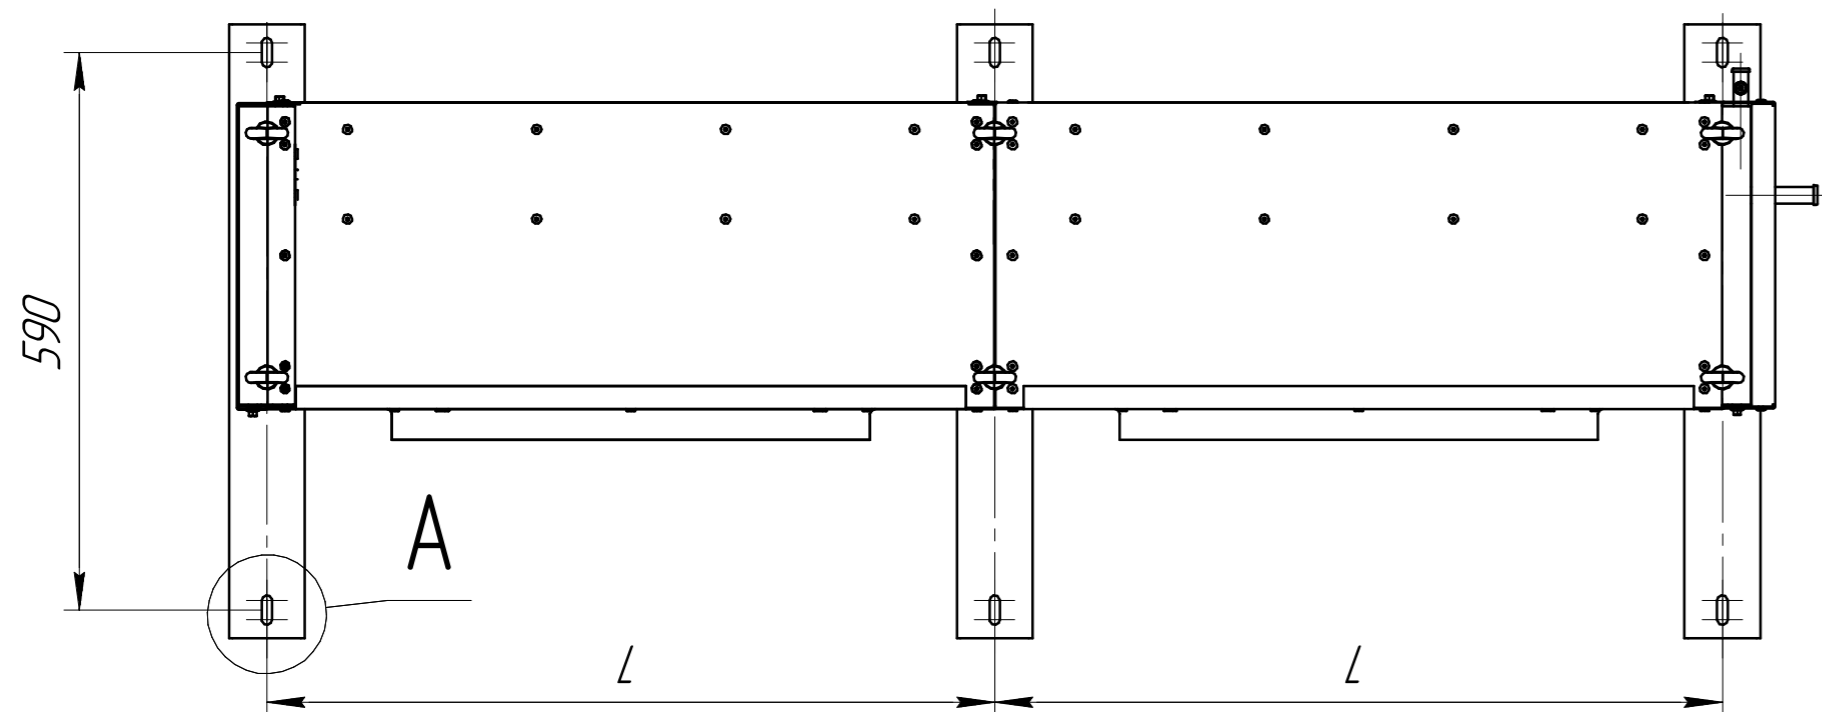

www.cwc60.ru

Конденсатор CWCН-502В.00.000
Габаритные и монтажные размеры

Модель	Размеры (мм)			
CWCН-502В.00.000	A	B	H	L
	1630	325	800	770