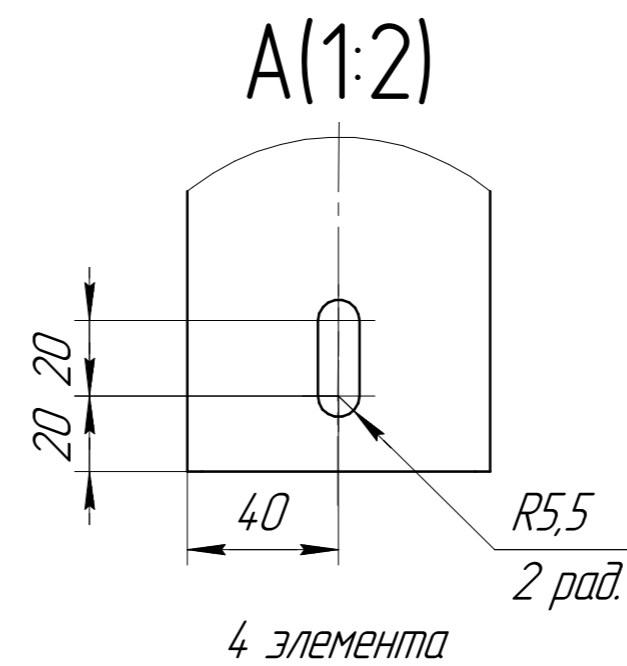

www.cwc60.ru

Конденсатор CWCН-502В.00.000
Габаритные и монтажные размеры

Модель	Размеры (мм)			
CWCН-502В.00.000	A	B	H	L
	1630	325	800	770