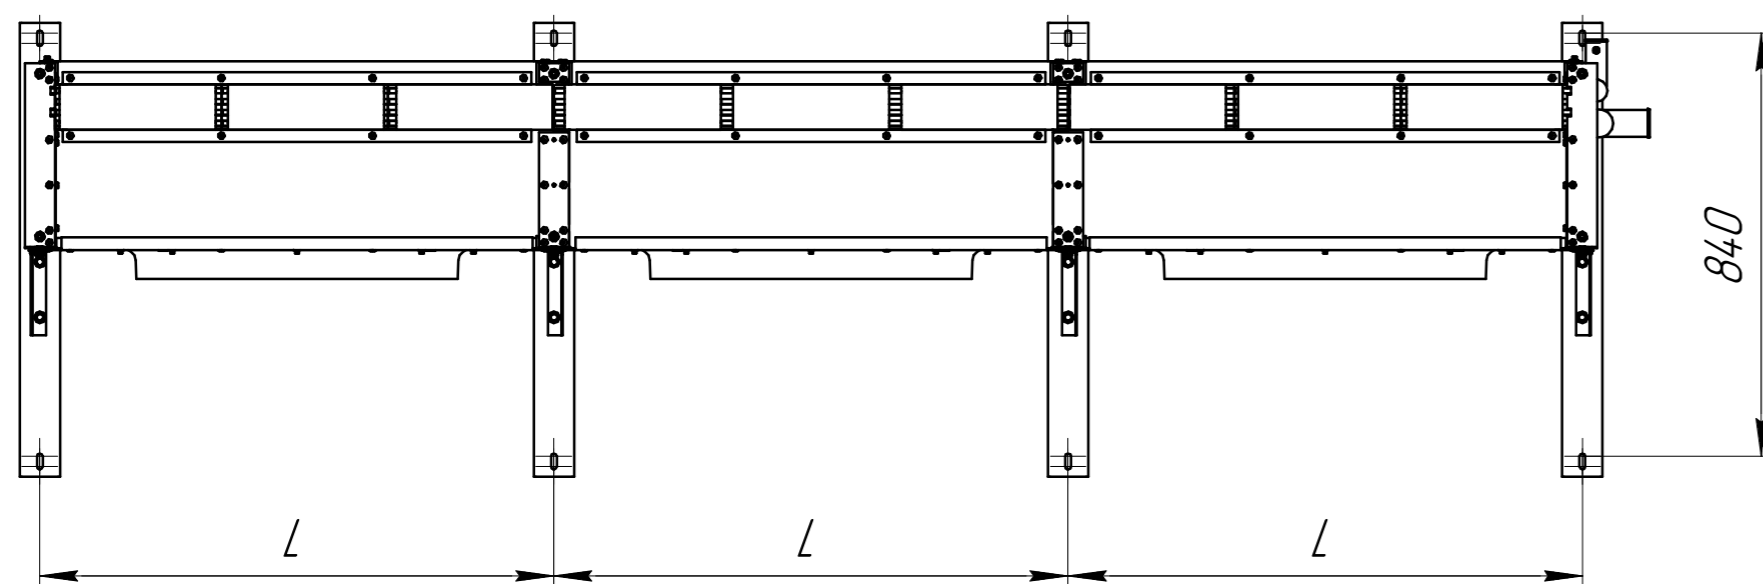

www.cwc60.ru

Конденсатор CWSH-636D.00.000
Габаритные и монтажные размеры

Модель	Размеры (мм)			
CWSH-636D.00.000	A	B	H	L
	3165	375	2045	1020