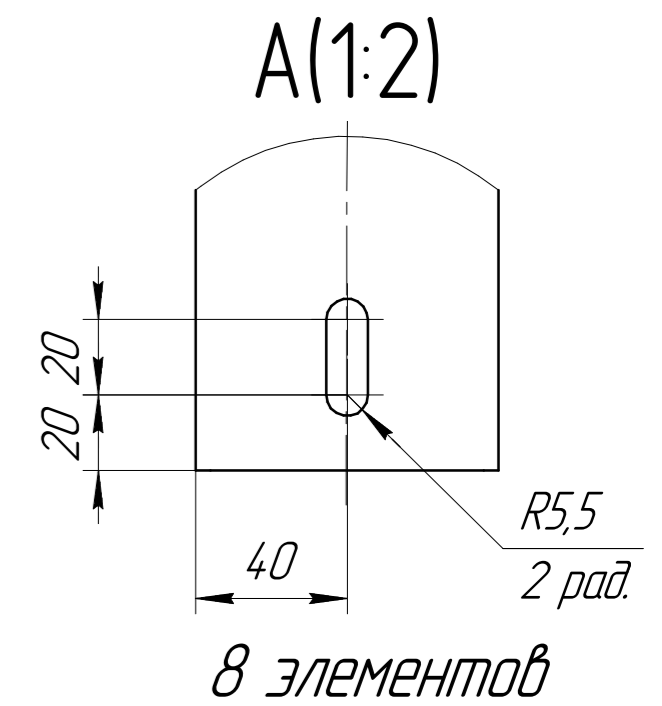

www.cwc60.ru

Конденсатор CWSH-636D.00.000
Габаритные и монтажные размеры

Модель	Размеры (мм)			
CWSH-636D.00.000	A	B	H	L
	3165	375	2045	1020