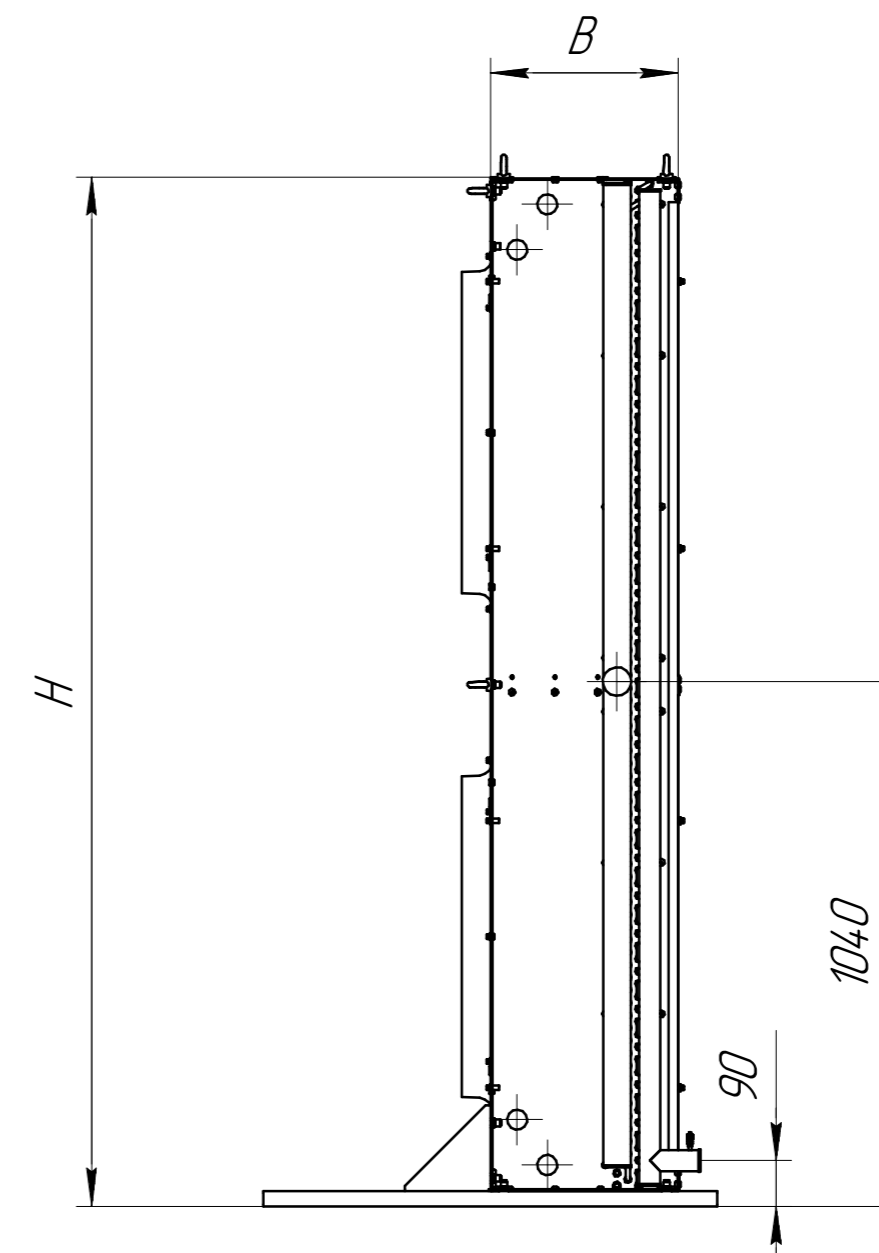

www.cwc60.ru

Конденсатор CWSH-636D.00.000
Габаритные и монтажные размеры

Модель	Размеры (мм)			
CWSH-636D.00.000	A	B	H	L
	3165	375	2045	1020