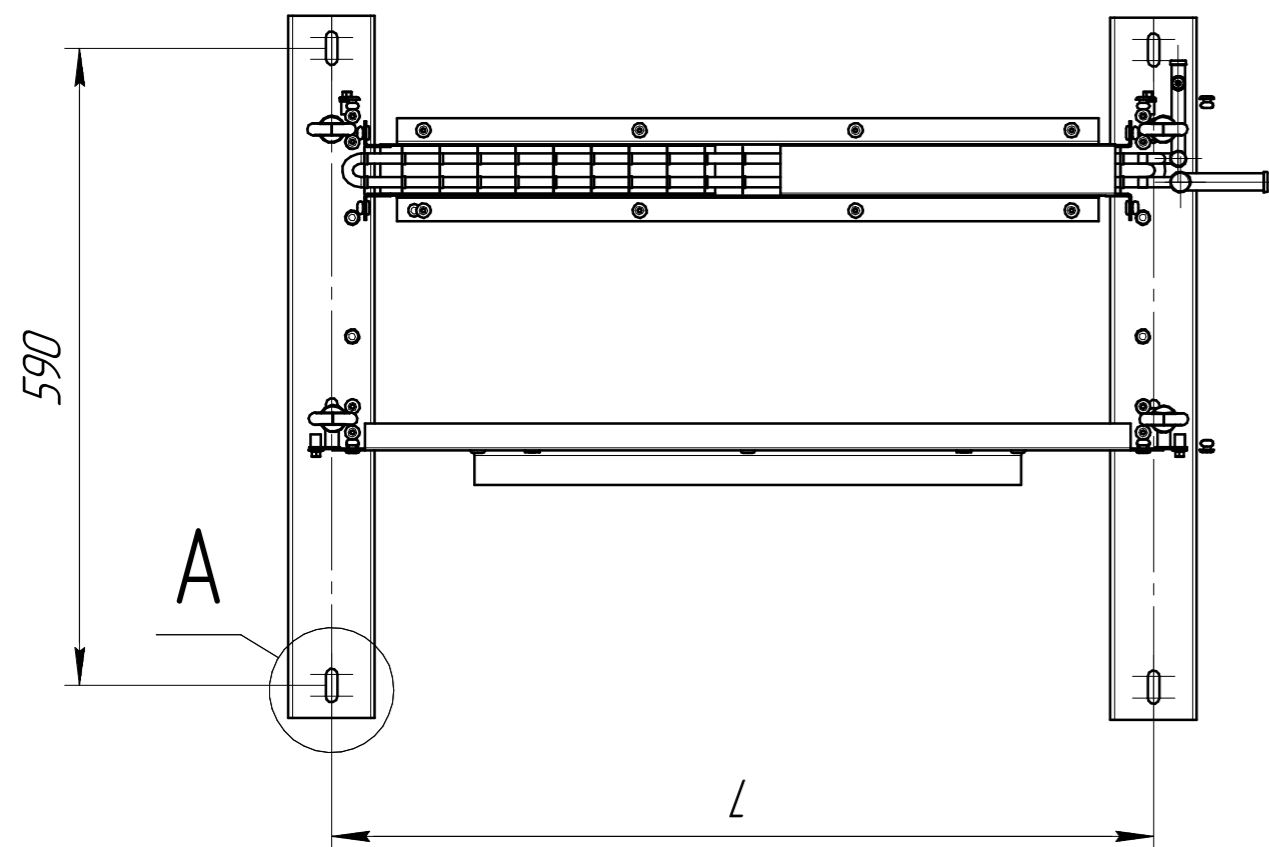

www.cwc60.ru

Конденсатор CWCH-501A.00.000
Габаритные и монтажные размеры

Модель	Размеры (мм)			
CWCH-501A.00.000	A	B	H	L
	860	325	800	770