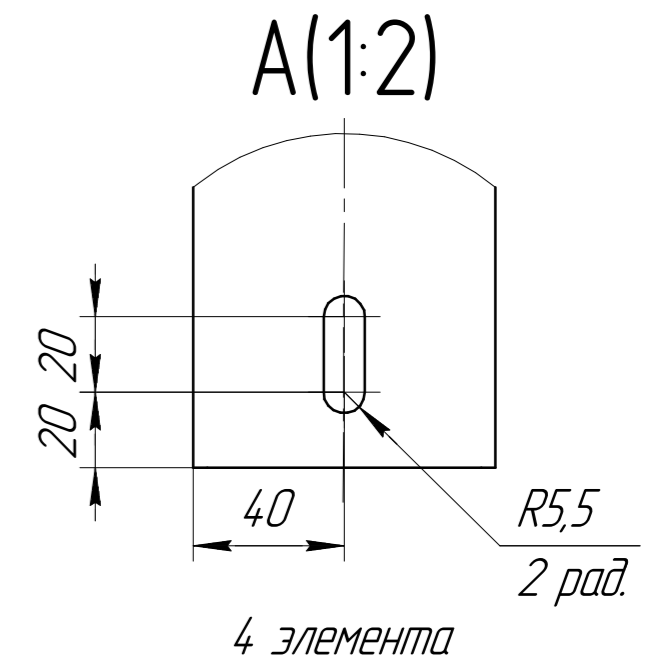

www.cwc60.ru

Конденсатор CWCH-501A.00.000
Габаритные и монтажные размеры

Модель	Размеры (мм)			
CWCH-501A.00.000	A	B	H	L
	860	325	800	770