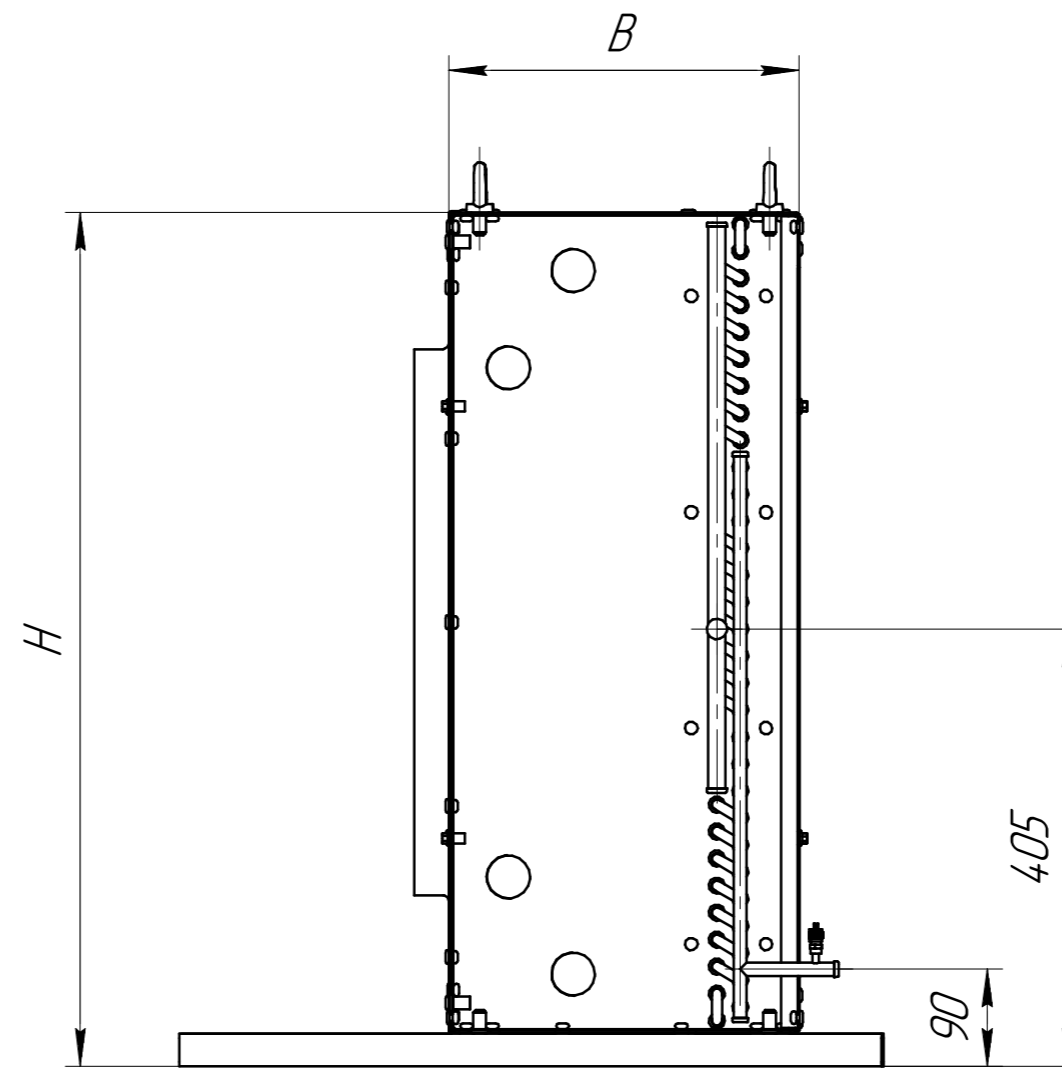

www.cwc60.ru

Конденсатор CWCH-501A.00.000
Габаритные и монтажные размеры

Модель	Размеры (мм)			
CWCH-501A.00.000	A	B	H	L
	860	325	800	770