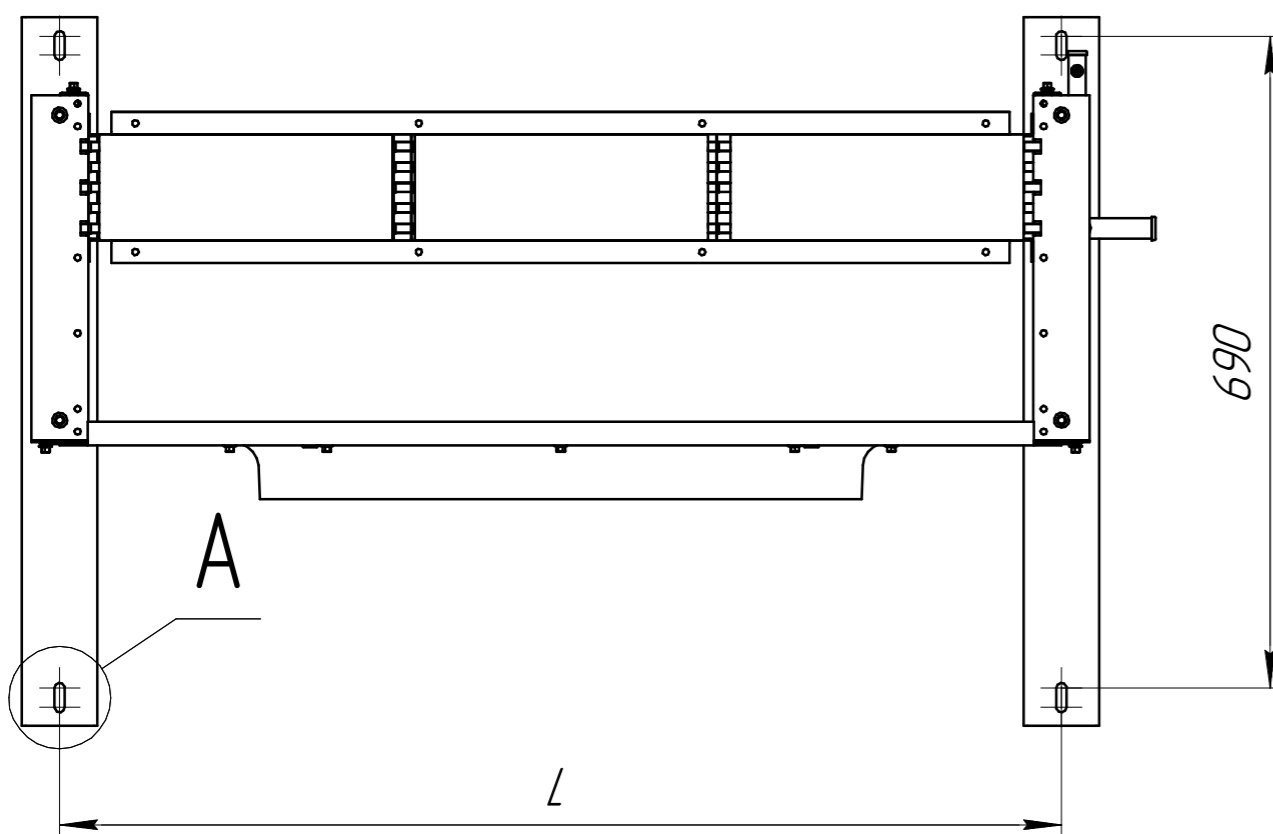

www.cwc60.ru

Конденсатор CWSH-631B.00.000
Габаритные и монтажные размеры

Модель	Размеры (мм)			
CWSH-631B.00.000	A	B	H	L
	1150	375	1050	1060