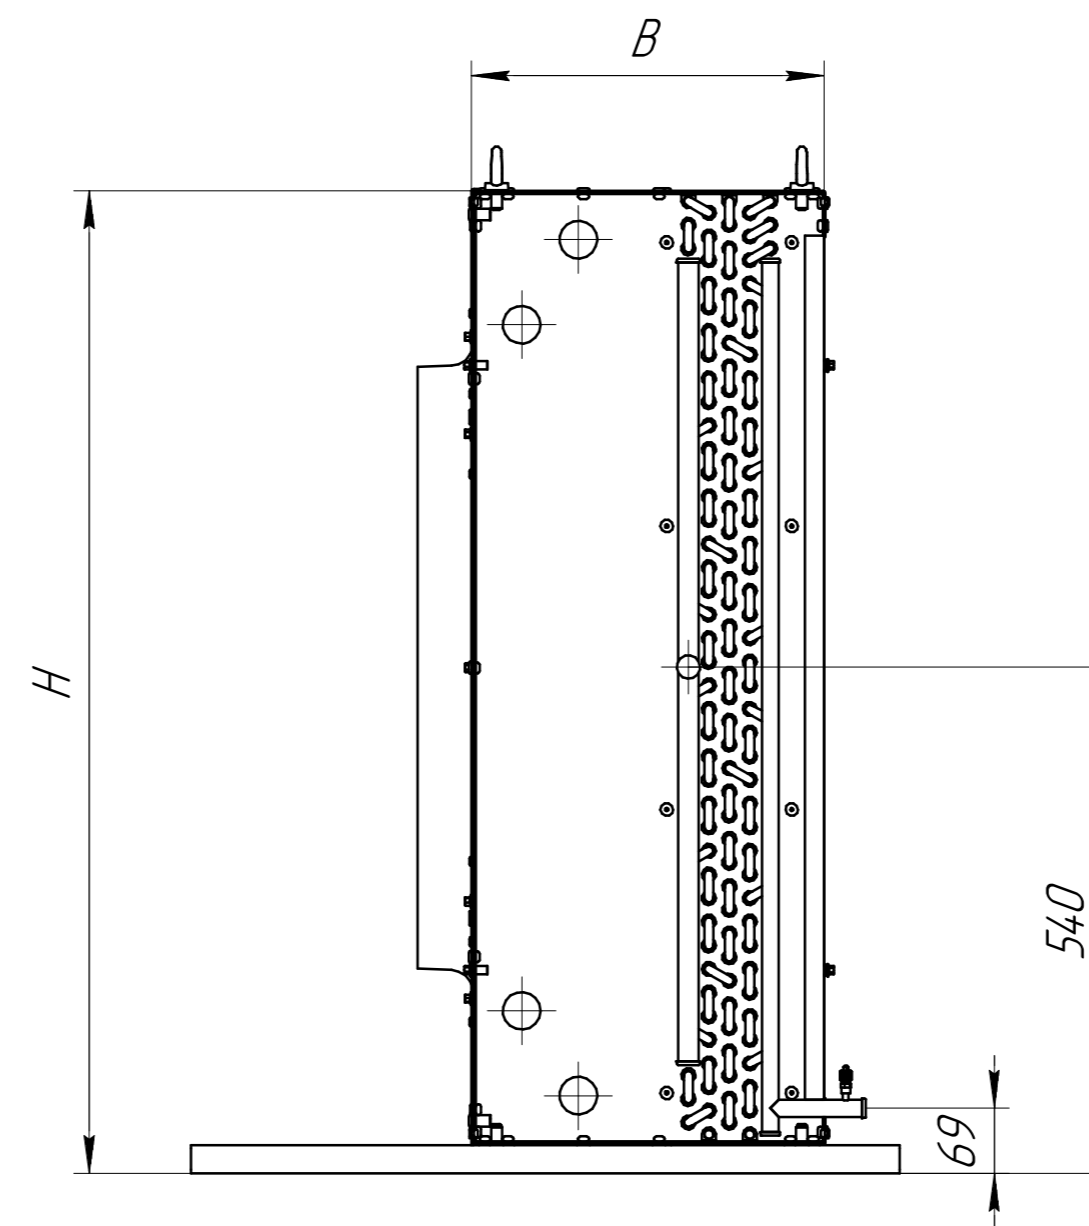

www.cwc60.ru

Конденсатор CWSH-631B.00.000
Габаритные и монтажные размеры

Модель	Размеры (мм)			
CWSH-631B.00.000	A	B	H	L
	1150	375	1050	1060