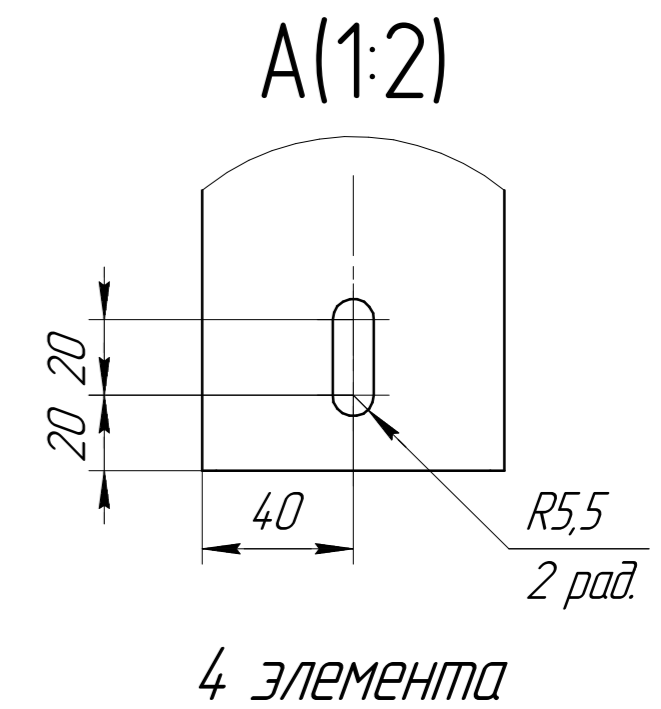

www.cwc60.ru

Конденсатор CWSH-631B.00.000
Габаритные и монтажные размеры

Модель	Размеры (мм)			
CWSH-631B.00.000	A	B	H	L
	1150	375	1050	1060