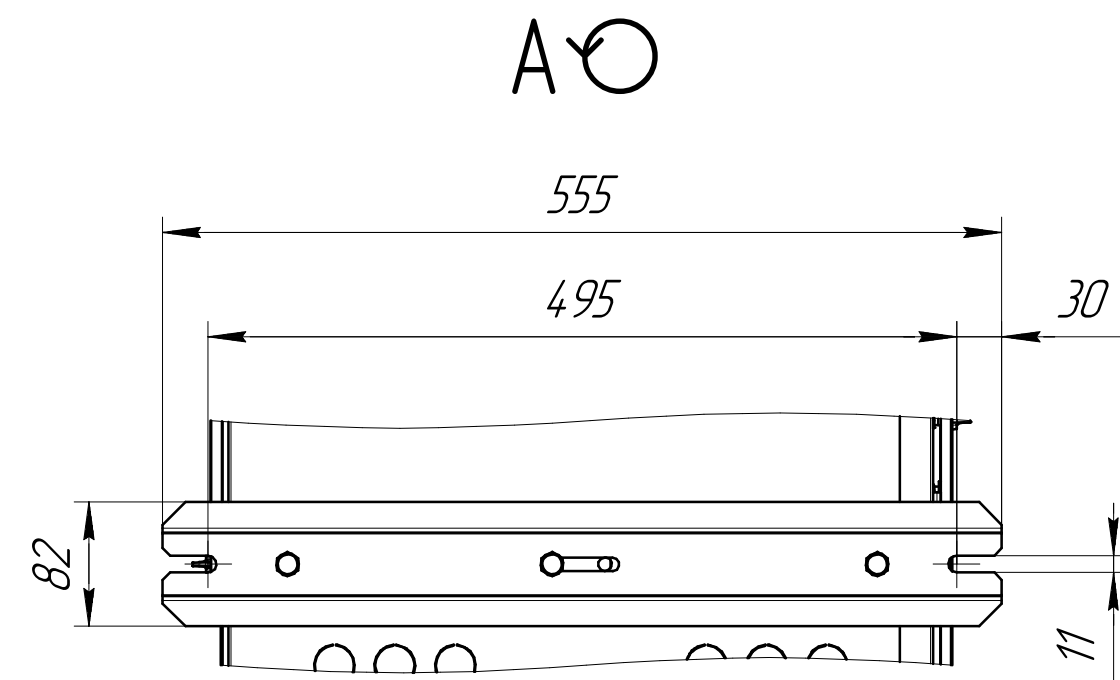

www.cwc60.ru

*Воздухоохладитель CWC OC-x501Cx.00.00.000*  
*Габаритные и монтажные размеры*

Модель	Шаг ламелей, мм
CWC OC-M501C55.00.00.000	5,5
CWC OC-L501C7.00.00.000	7
CWC OC-SL501C10.00.00.000	10