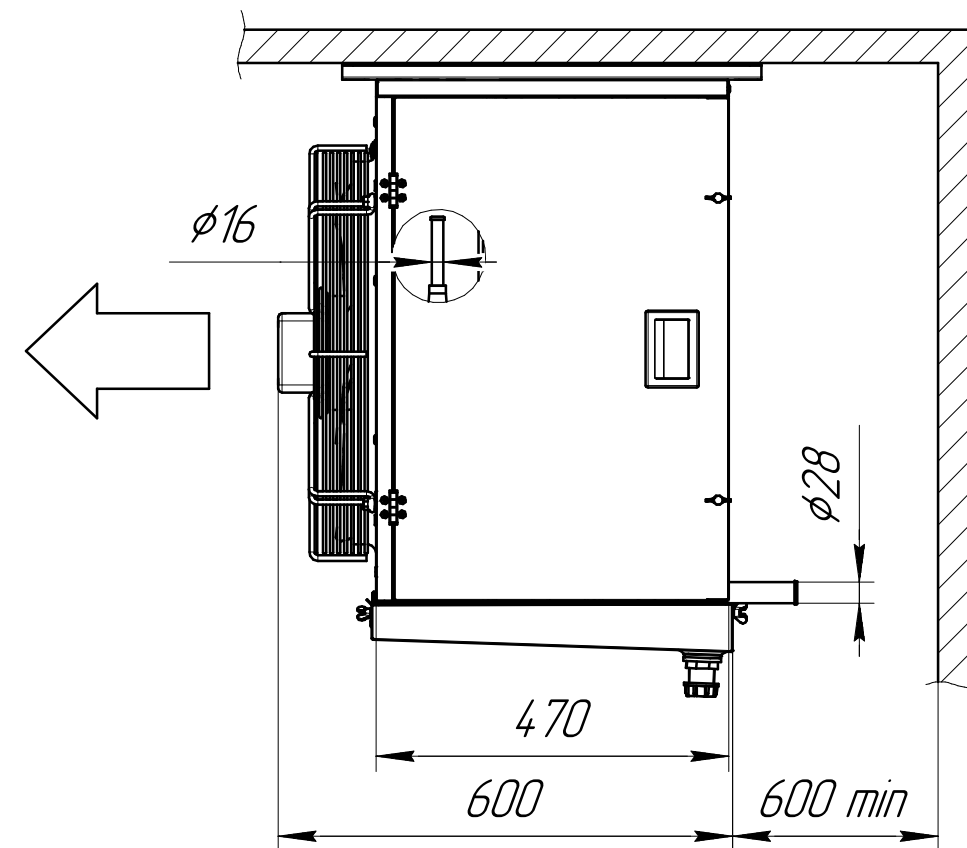

www.cwc60.ru

*Воздухоохладитель CWC OC-x501Cx.00.00.000*  
*Габаритные и монтажные размеры*

Модель	Шаг ламелей, мм
CWC OC-M501C55.00.00.000	5,5
CWC OC-L501C7.00.00.000	7
CWC OC-SL501C10.00.00.000	10