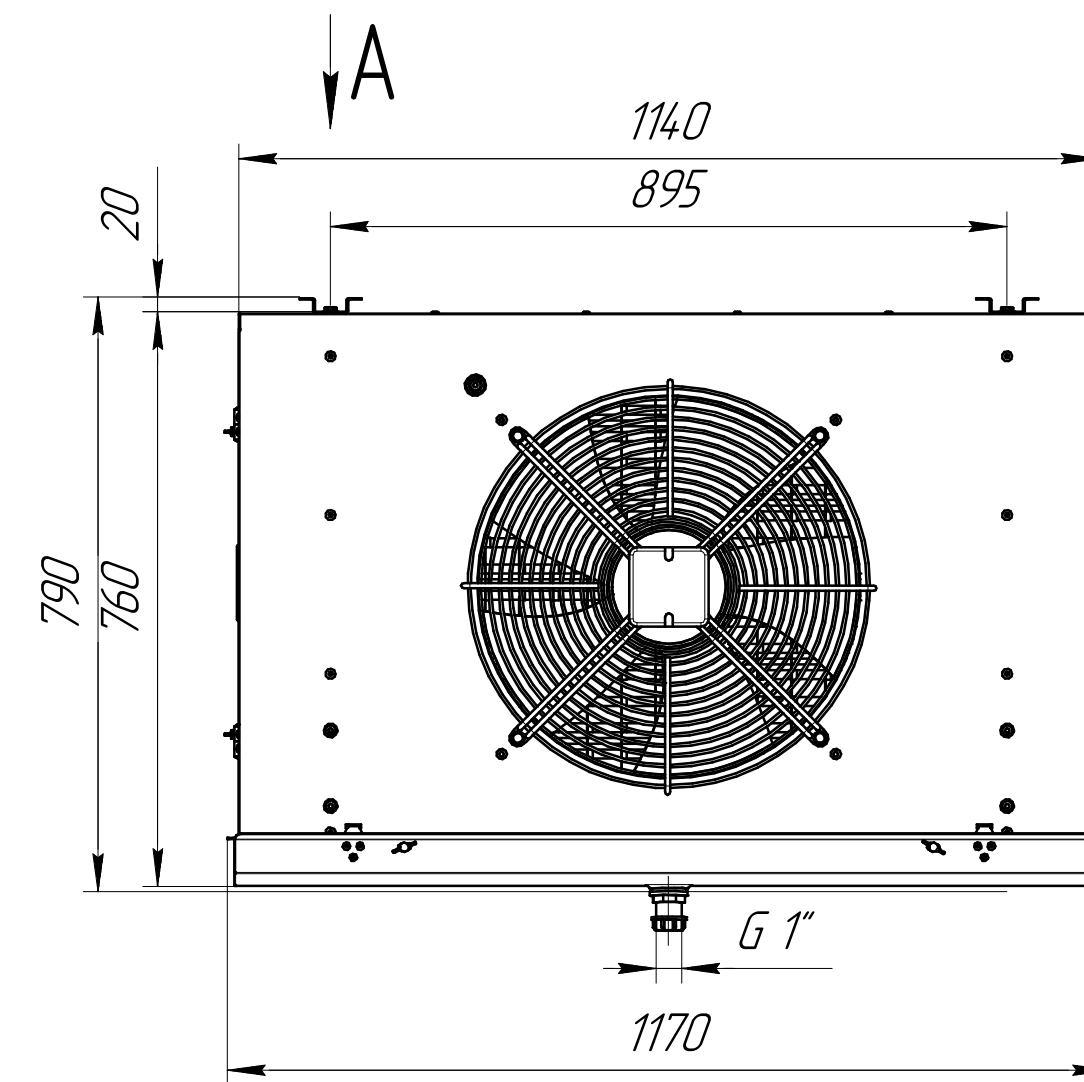

www.cwc60.ru

*Воздухоохладитель CWC OC-x501Cx.00.00.000*  
*Габаритные и монтажные размеры*

Модель	Шаг ламелей, мм
CWC OC-M501C55.00.00.000	5,5
CWC OC-L501C7.00.00.000	7
CWC OC-SL501C10.00.00.000	10