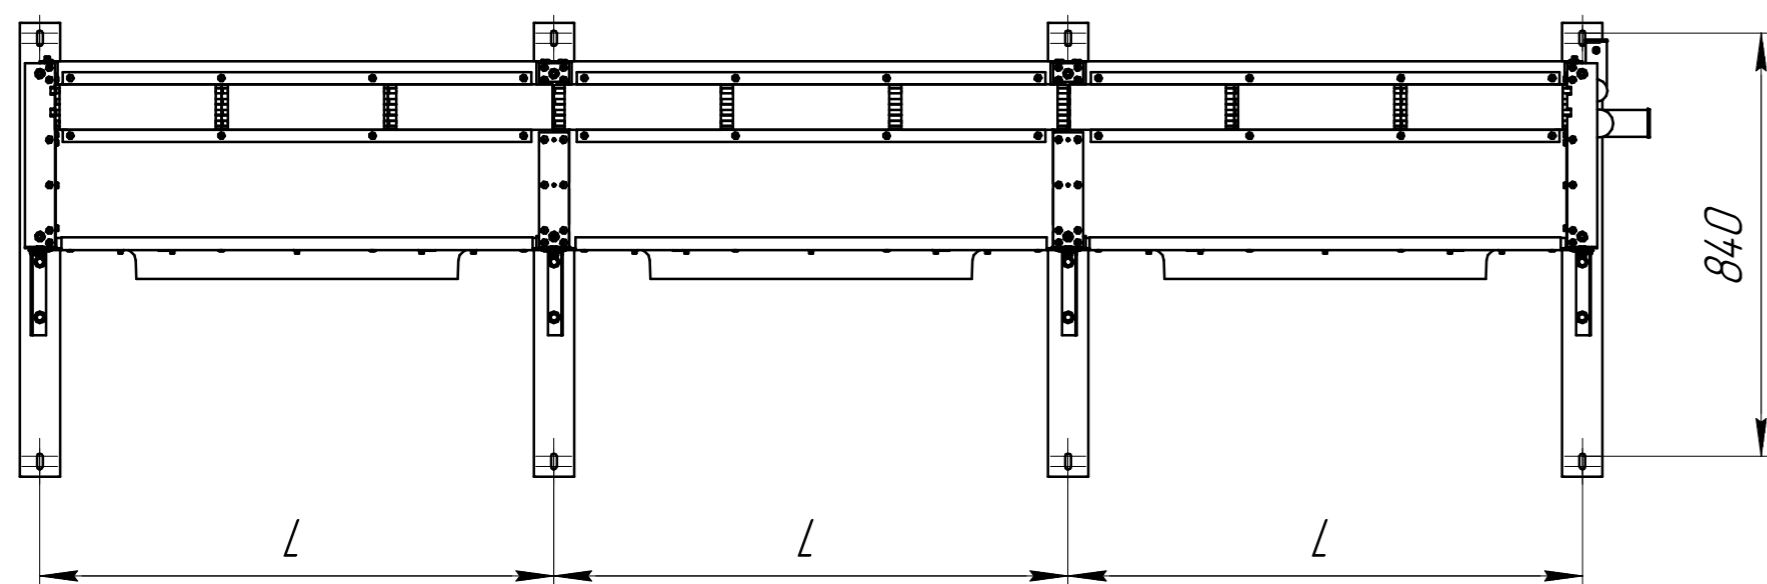

www.cwc60.ru

Конденсатор CWSH-636B.00.000  
Габаритные и монтажные размеры

Модель	Размеры (мм)			
CWSH-636B.00.000	A	B	H	L
	3165	375	2045	1020