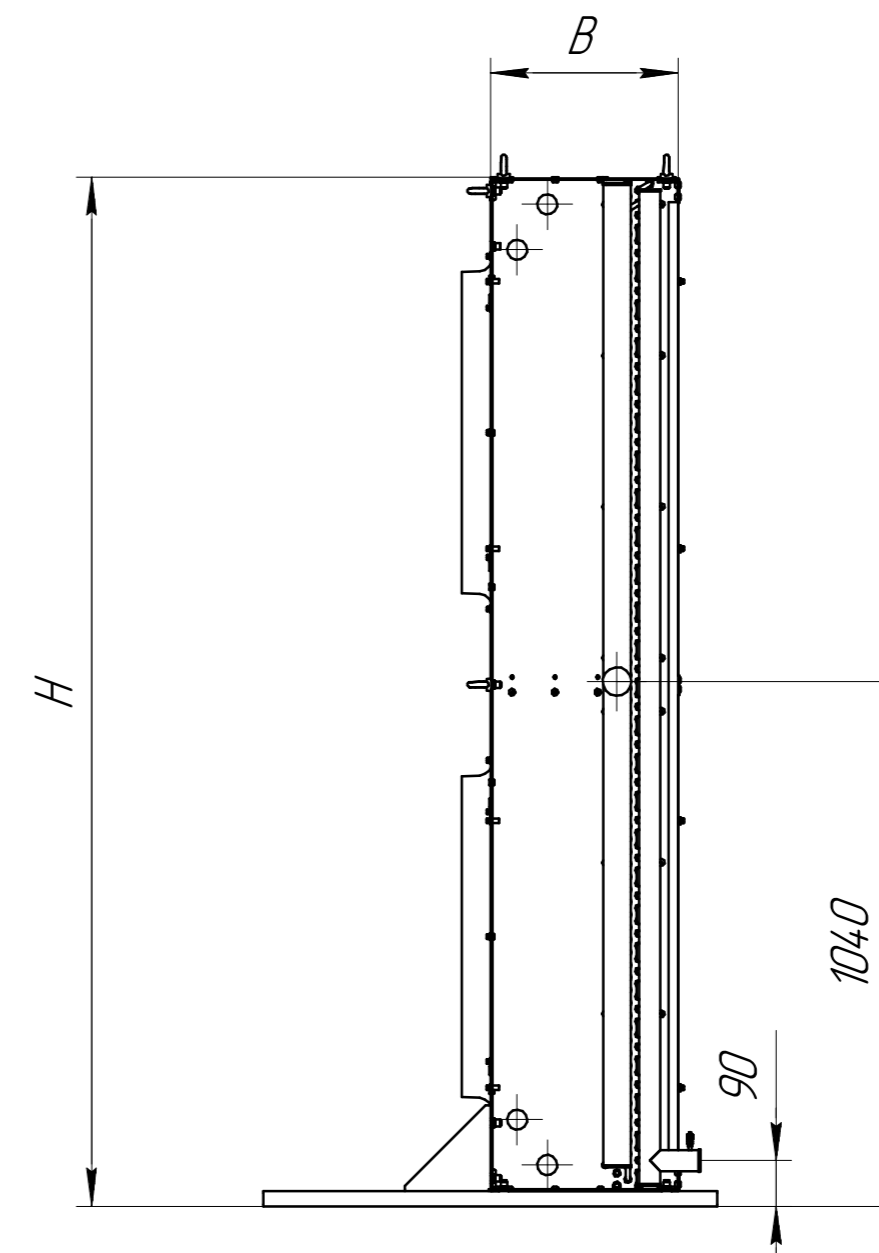

www.cwc60.ru

Конденсатор CWSH-636B.00.000  
Габаритные и монтажные размеры

Модель	Размеры (мм)			
CWSH-636B.00.000	A	B	H	L
	3165	375	2045	1020