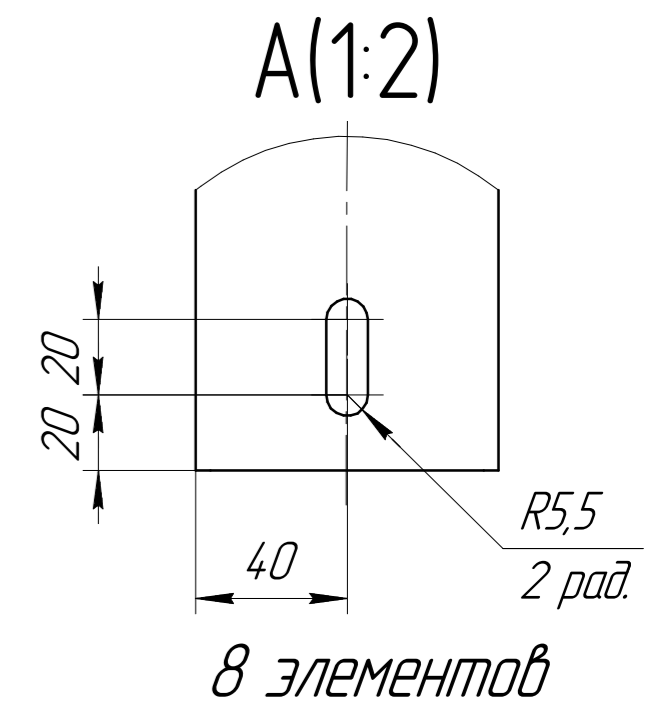

www.cwc60.ru

Конденсатор CWSH-636B.00.000  
Габаритные и монтажные размеры

Модель	Размеры (мм)			
CWSH-636B.00.000	A	B	H	L
	3165	375	2045	1020