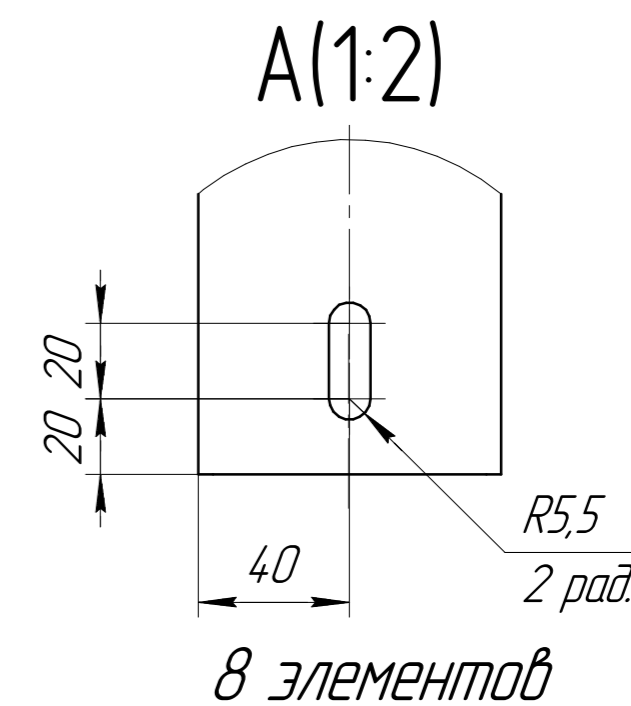

www.cwc60.ru

Конденсатор CWCH-503A.00.000
Габаритные и монтажные размеры

Модель	Размеры (мм)			
CWCH-503A.00.000	A	B	H	L
	2400	325	800	770