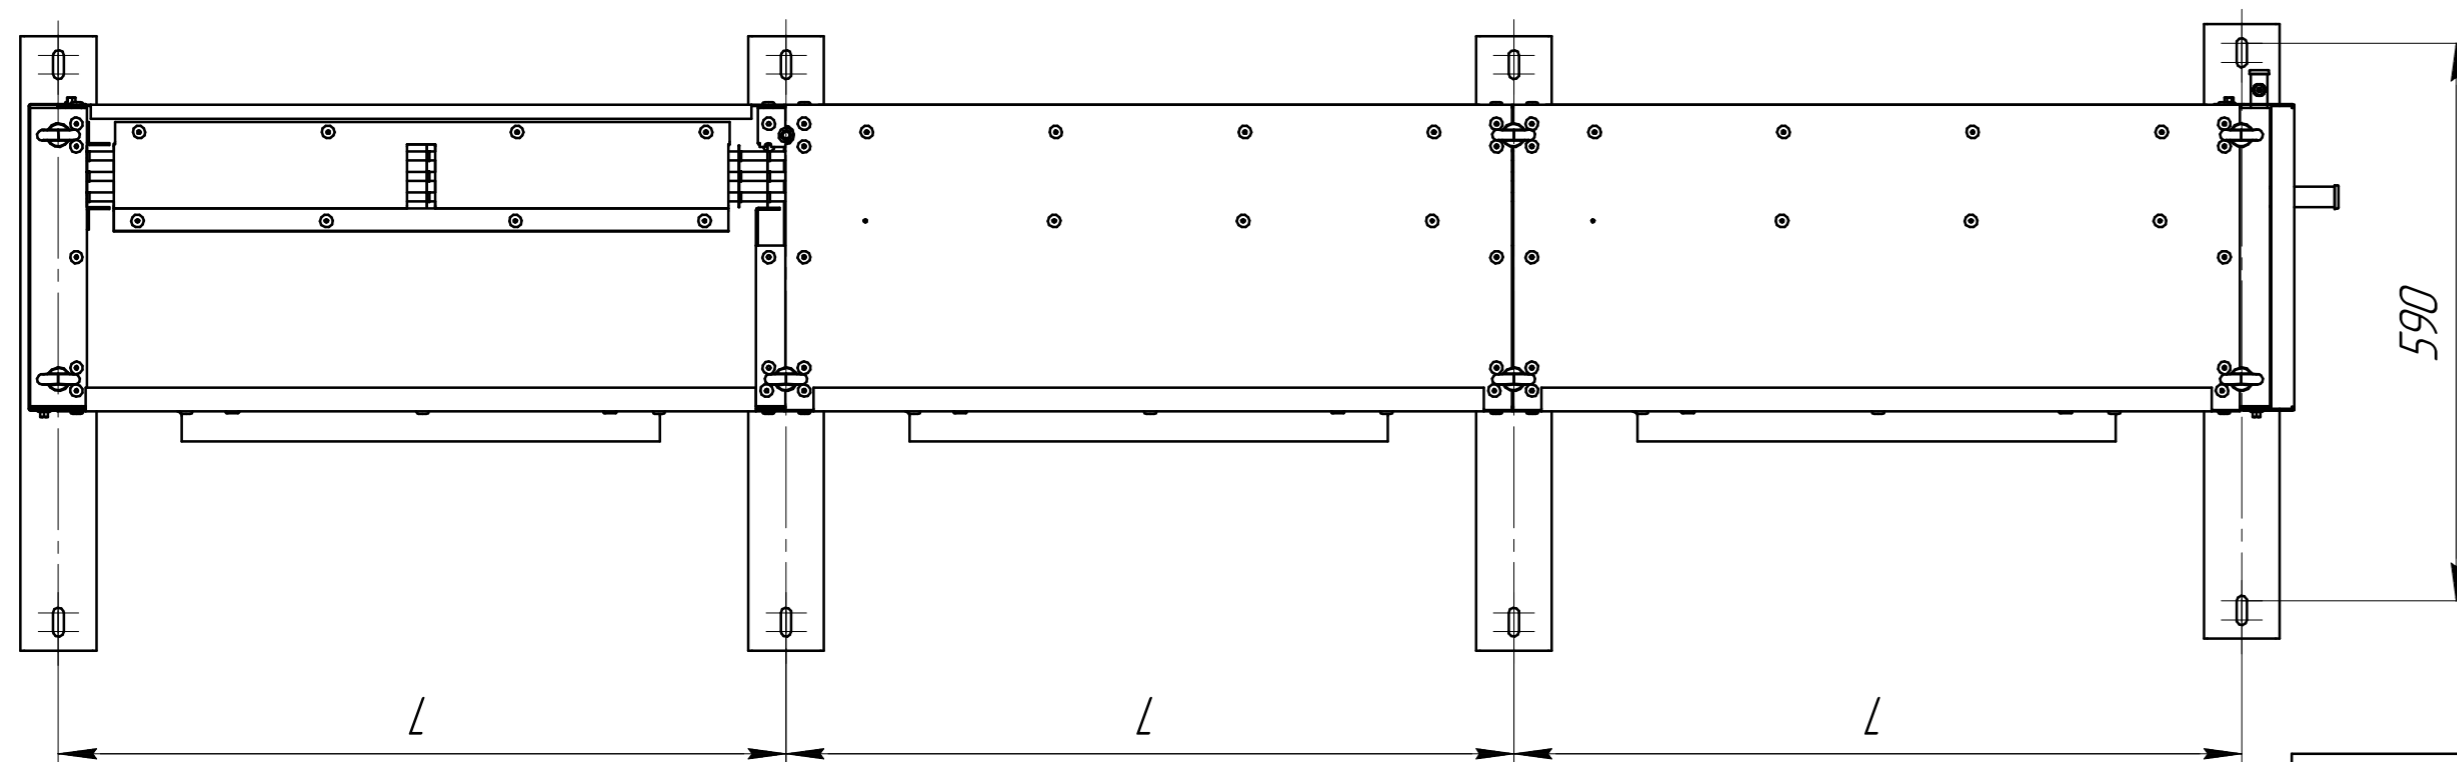

www.cwc60.ru

Конденсатор CWCH-503A.00.000
Габаритные и монтажные размеры

Модель	Размеры (мм)			
CWCH-503A.00.000	A	B	H	L
	2400	325	800	770