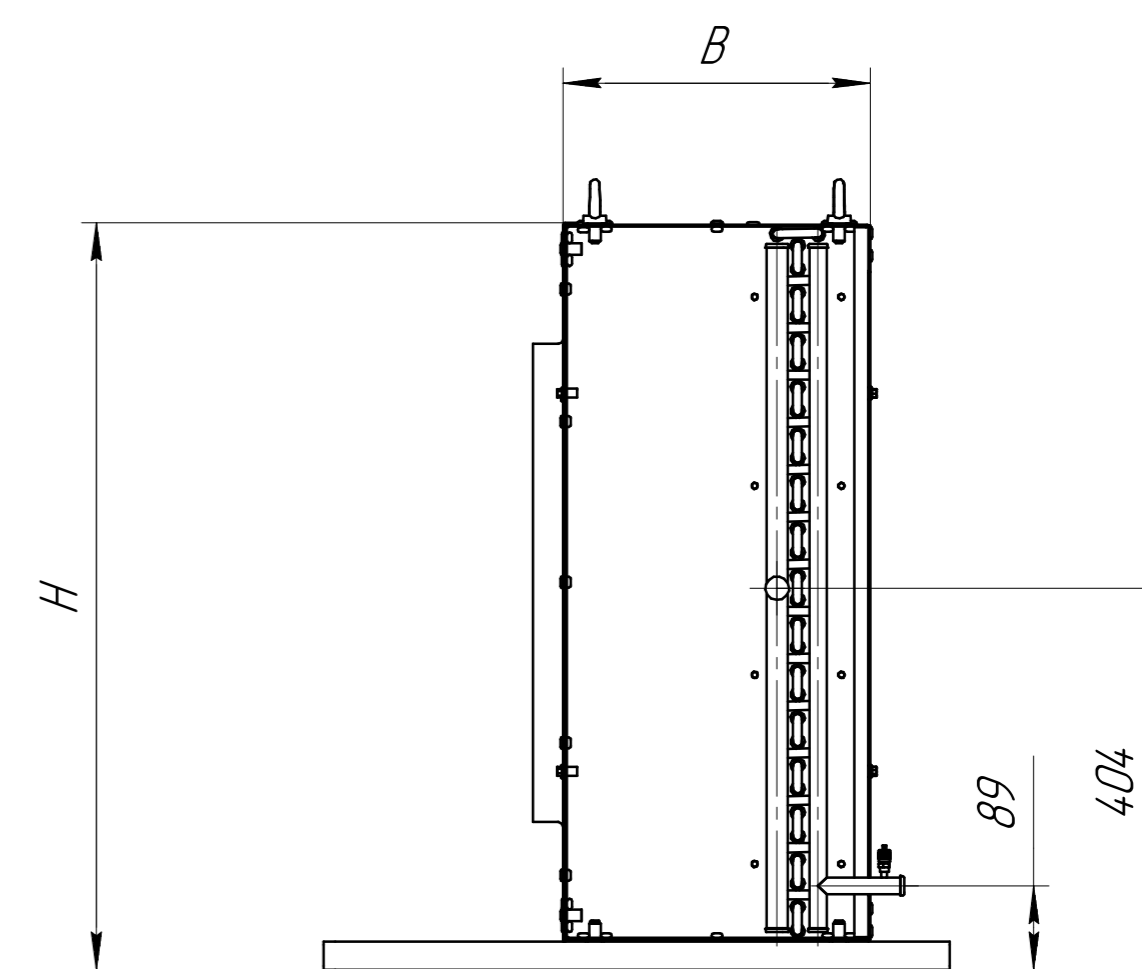

www.cwc60.ru

Конденсатор CWCH-503A.00.000
Габаритные и монтажные размеры

Модель	Размеры (мм)			
CWCH-503A.00.000	A	B	H	L
	2400	325	800	770