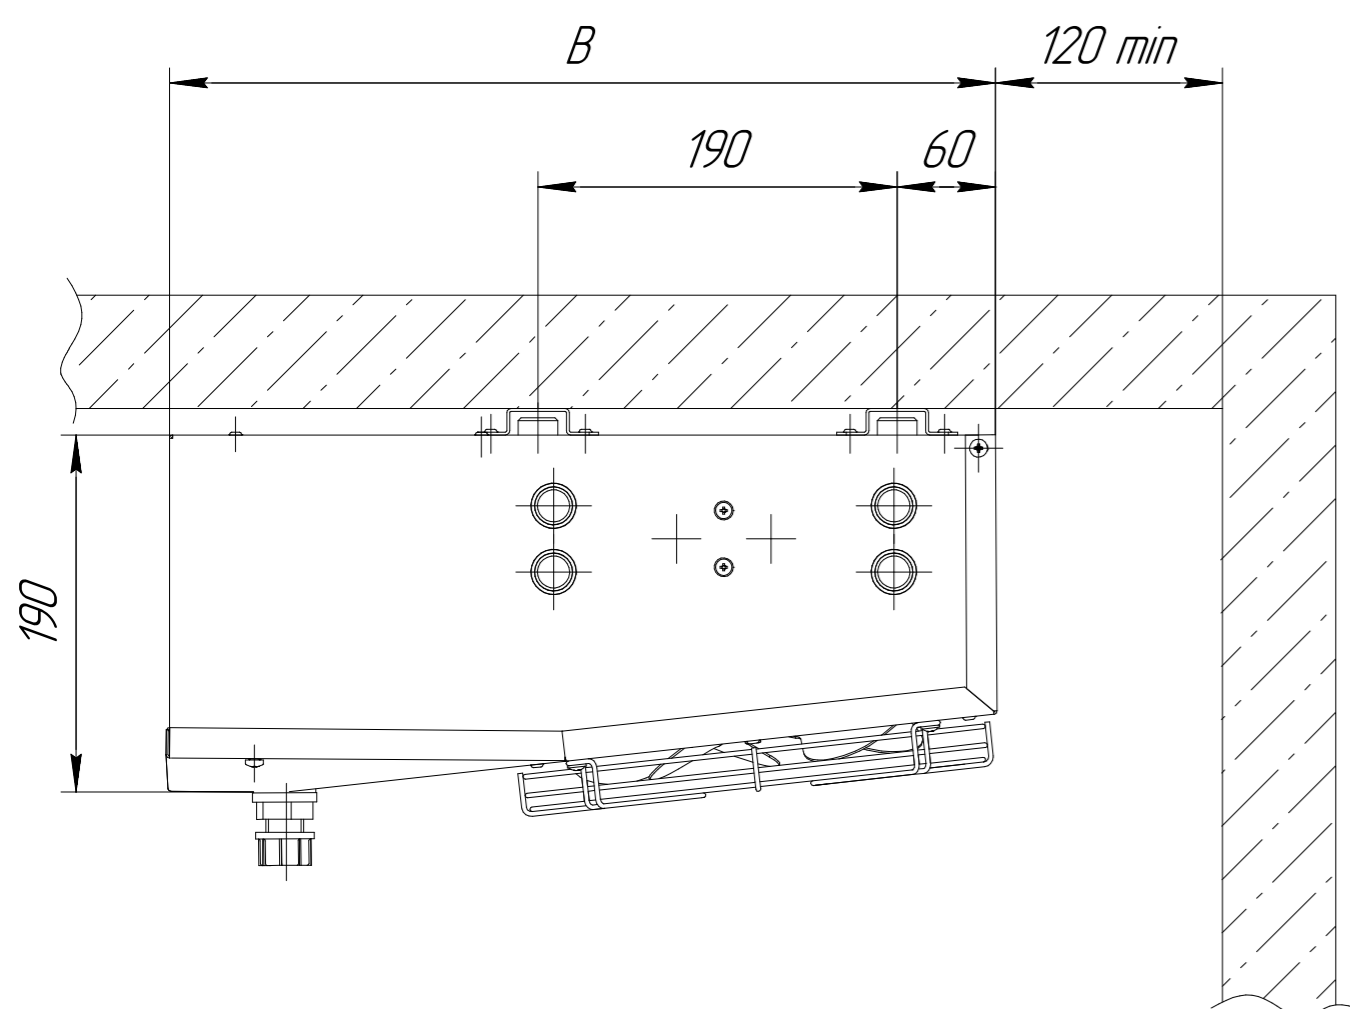

www.cwc60.ru

Воздухоохладитель CWC OF-520-204-00-000

Габаритные и монтажные размеры

Деталь К

Модель	Размеры (мм)			
	L	A	B	φ слива
CWC OF-520-204-00-000	1314	1460	440	G 1/2"