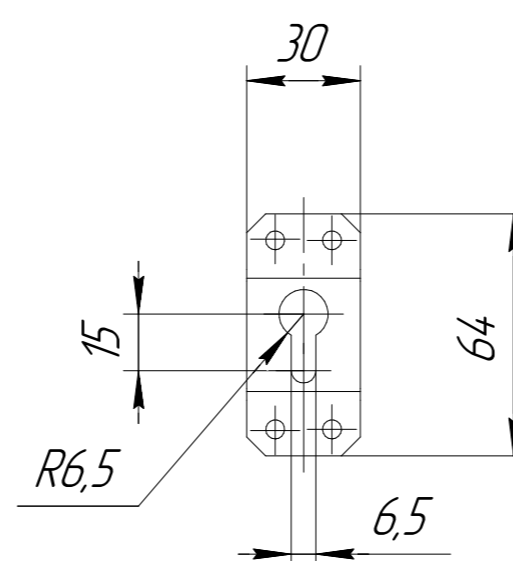

www.cwc60.ru

Воздухоохладитель CWC OF-520-204-00-000

Габаритные и монтажные размеры

Деталь К

Модель	Размеры (мм)			
	L	A	B	φ слива
CWC OF-520-204-00-000	1314	1460	440	G 1/2"