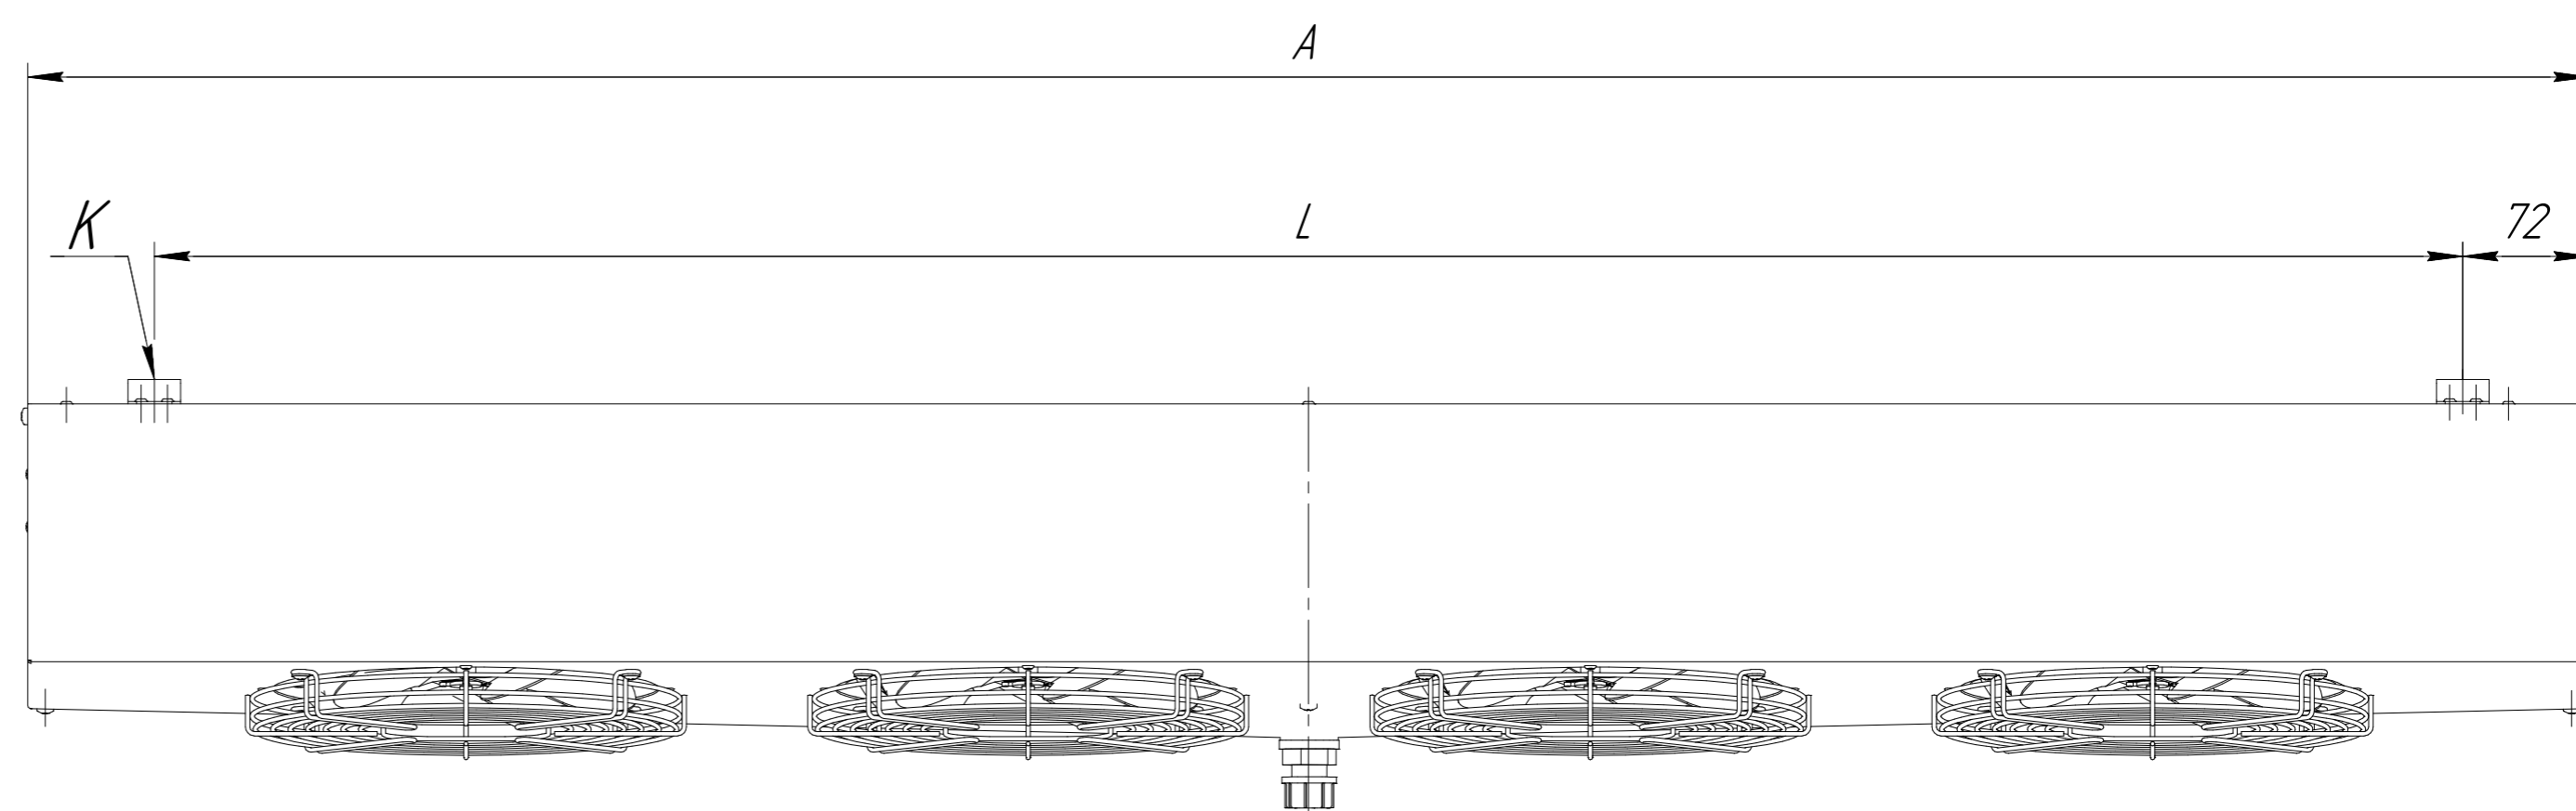

www.cwc60.ru

Воздухоохладитель CWC OF-520-204-00-000

Габаритные и монтажные размеры

Деталь К

Модель	Размеры (мм)			
	L	A	B	φ слива
CWC OF-520-204-00-000	1314	1460	440	G 1/2"