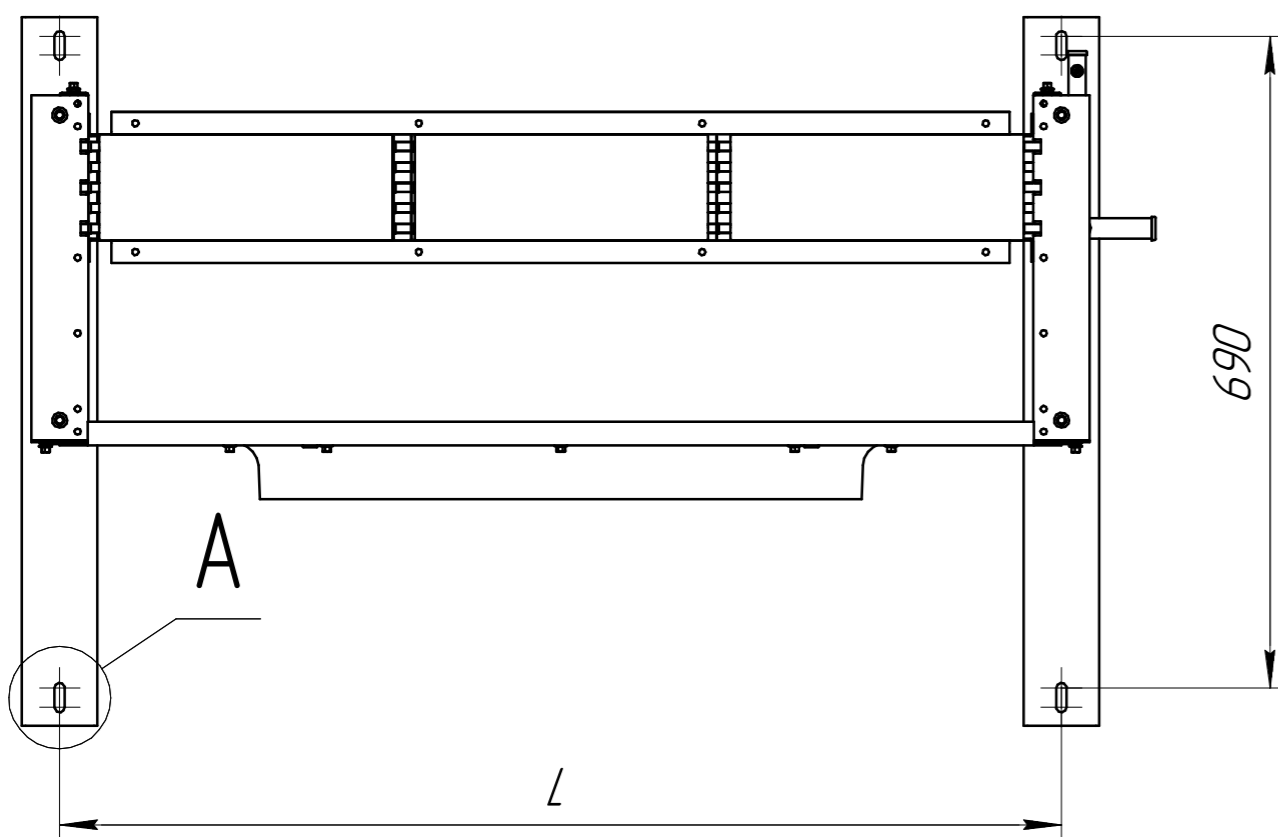

www.cwc60.ru

Конденсатор CWCH-631C.00.000
Габаритные и монтажные размеры

Модель	Размеры (мм)			
CWCH-631C.00.000	A	B	H	L
	1150	375	1050	1060