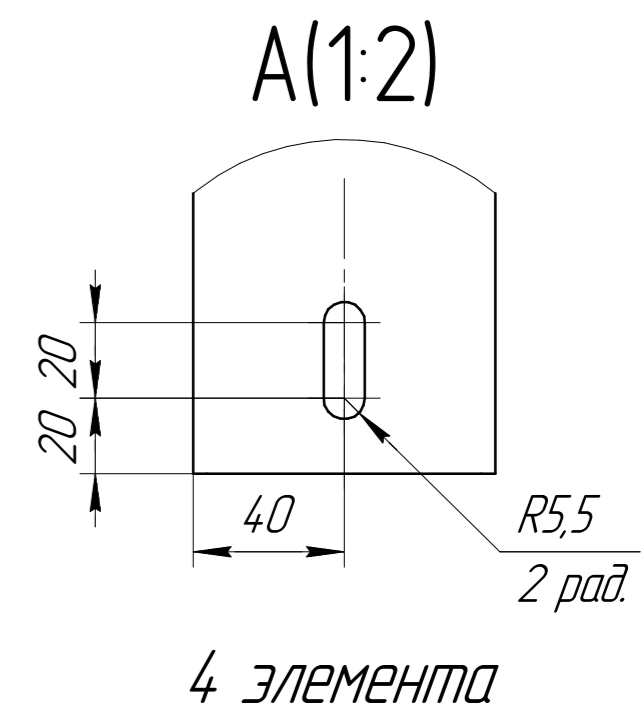

www.cwc60.ru

Конденсатор CWCH-631C.00.000
Габаритные и монтажные размеры

Модель	Размеры (мм)			
CWCH-631C.00.000	A	B	H	L
	1150	375	1050	1060