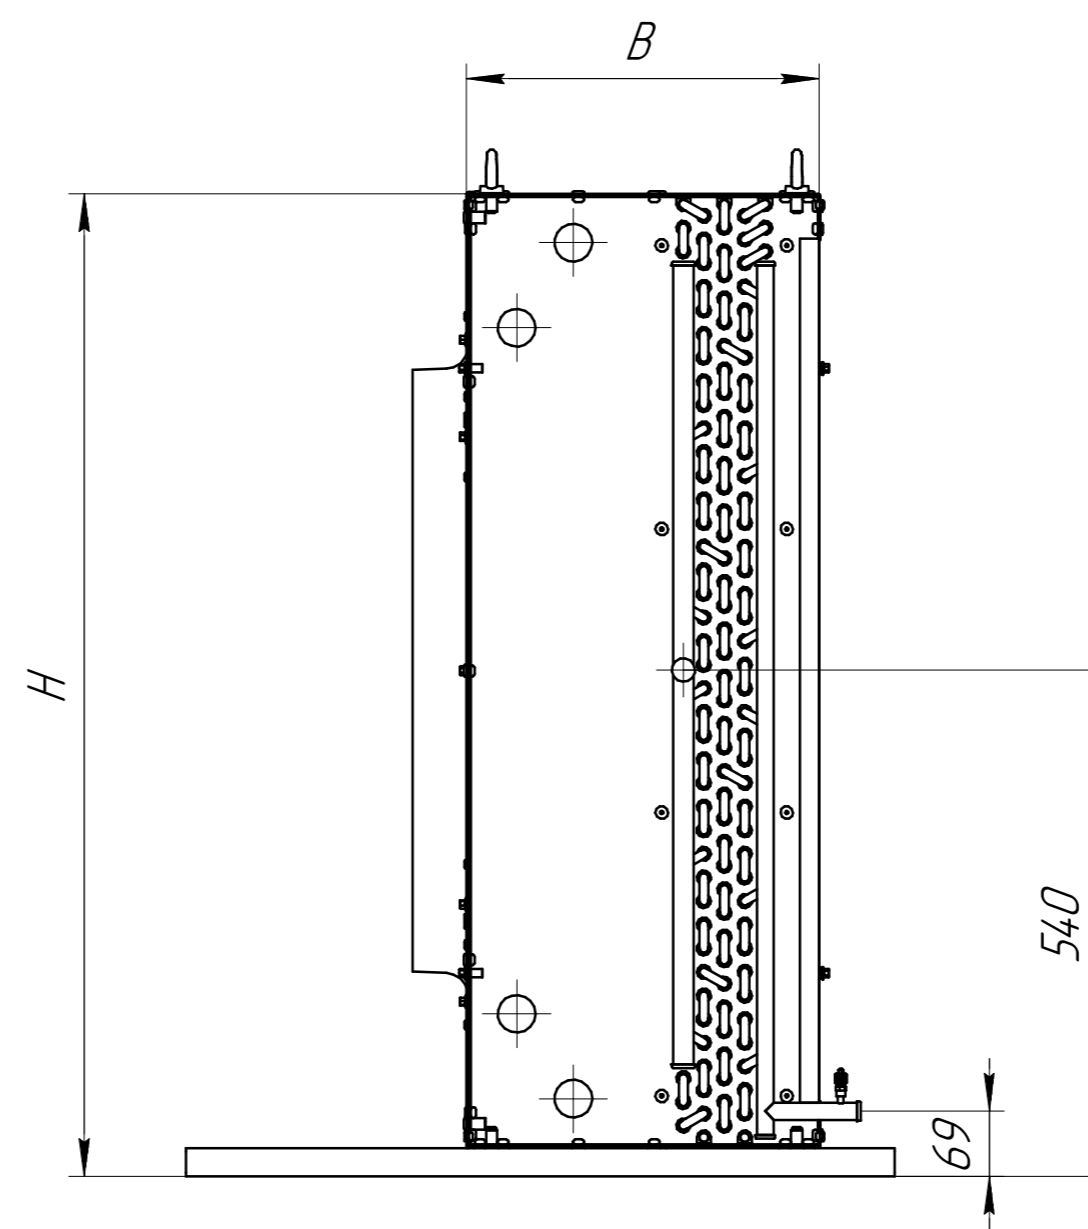

www.cwc60.ru

Конденсатор CWCH-631C.00.000
Габаритные и монтажные размеры

Модель	Размеры (мм)			
CWCH-631C.00.000	A	B	H	L
	1150	375	1050	1060