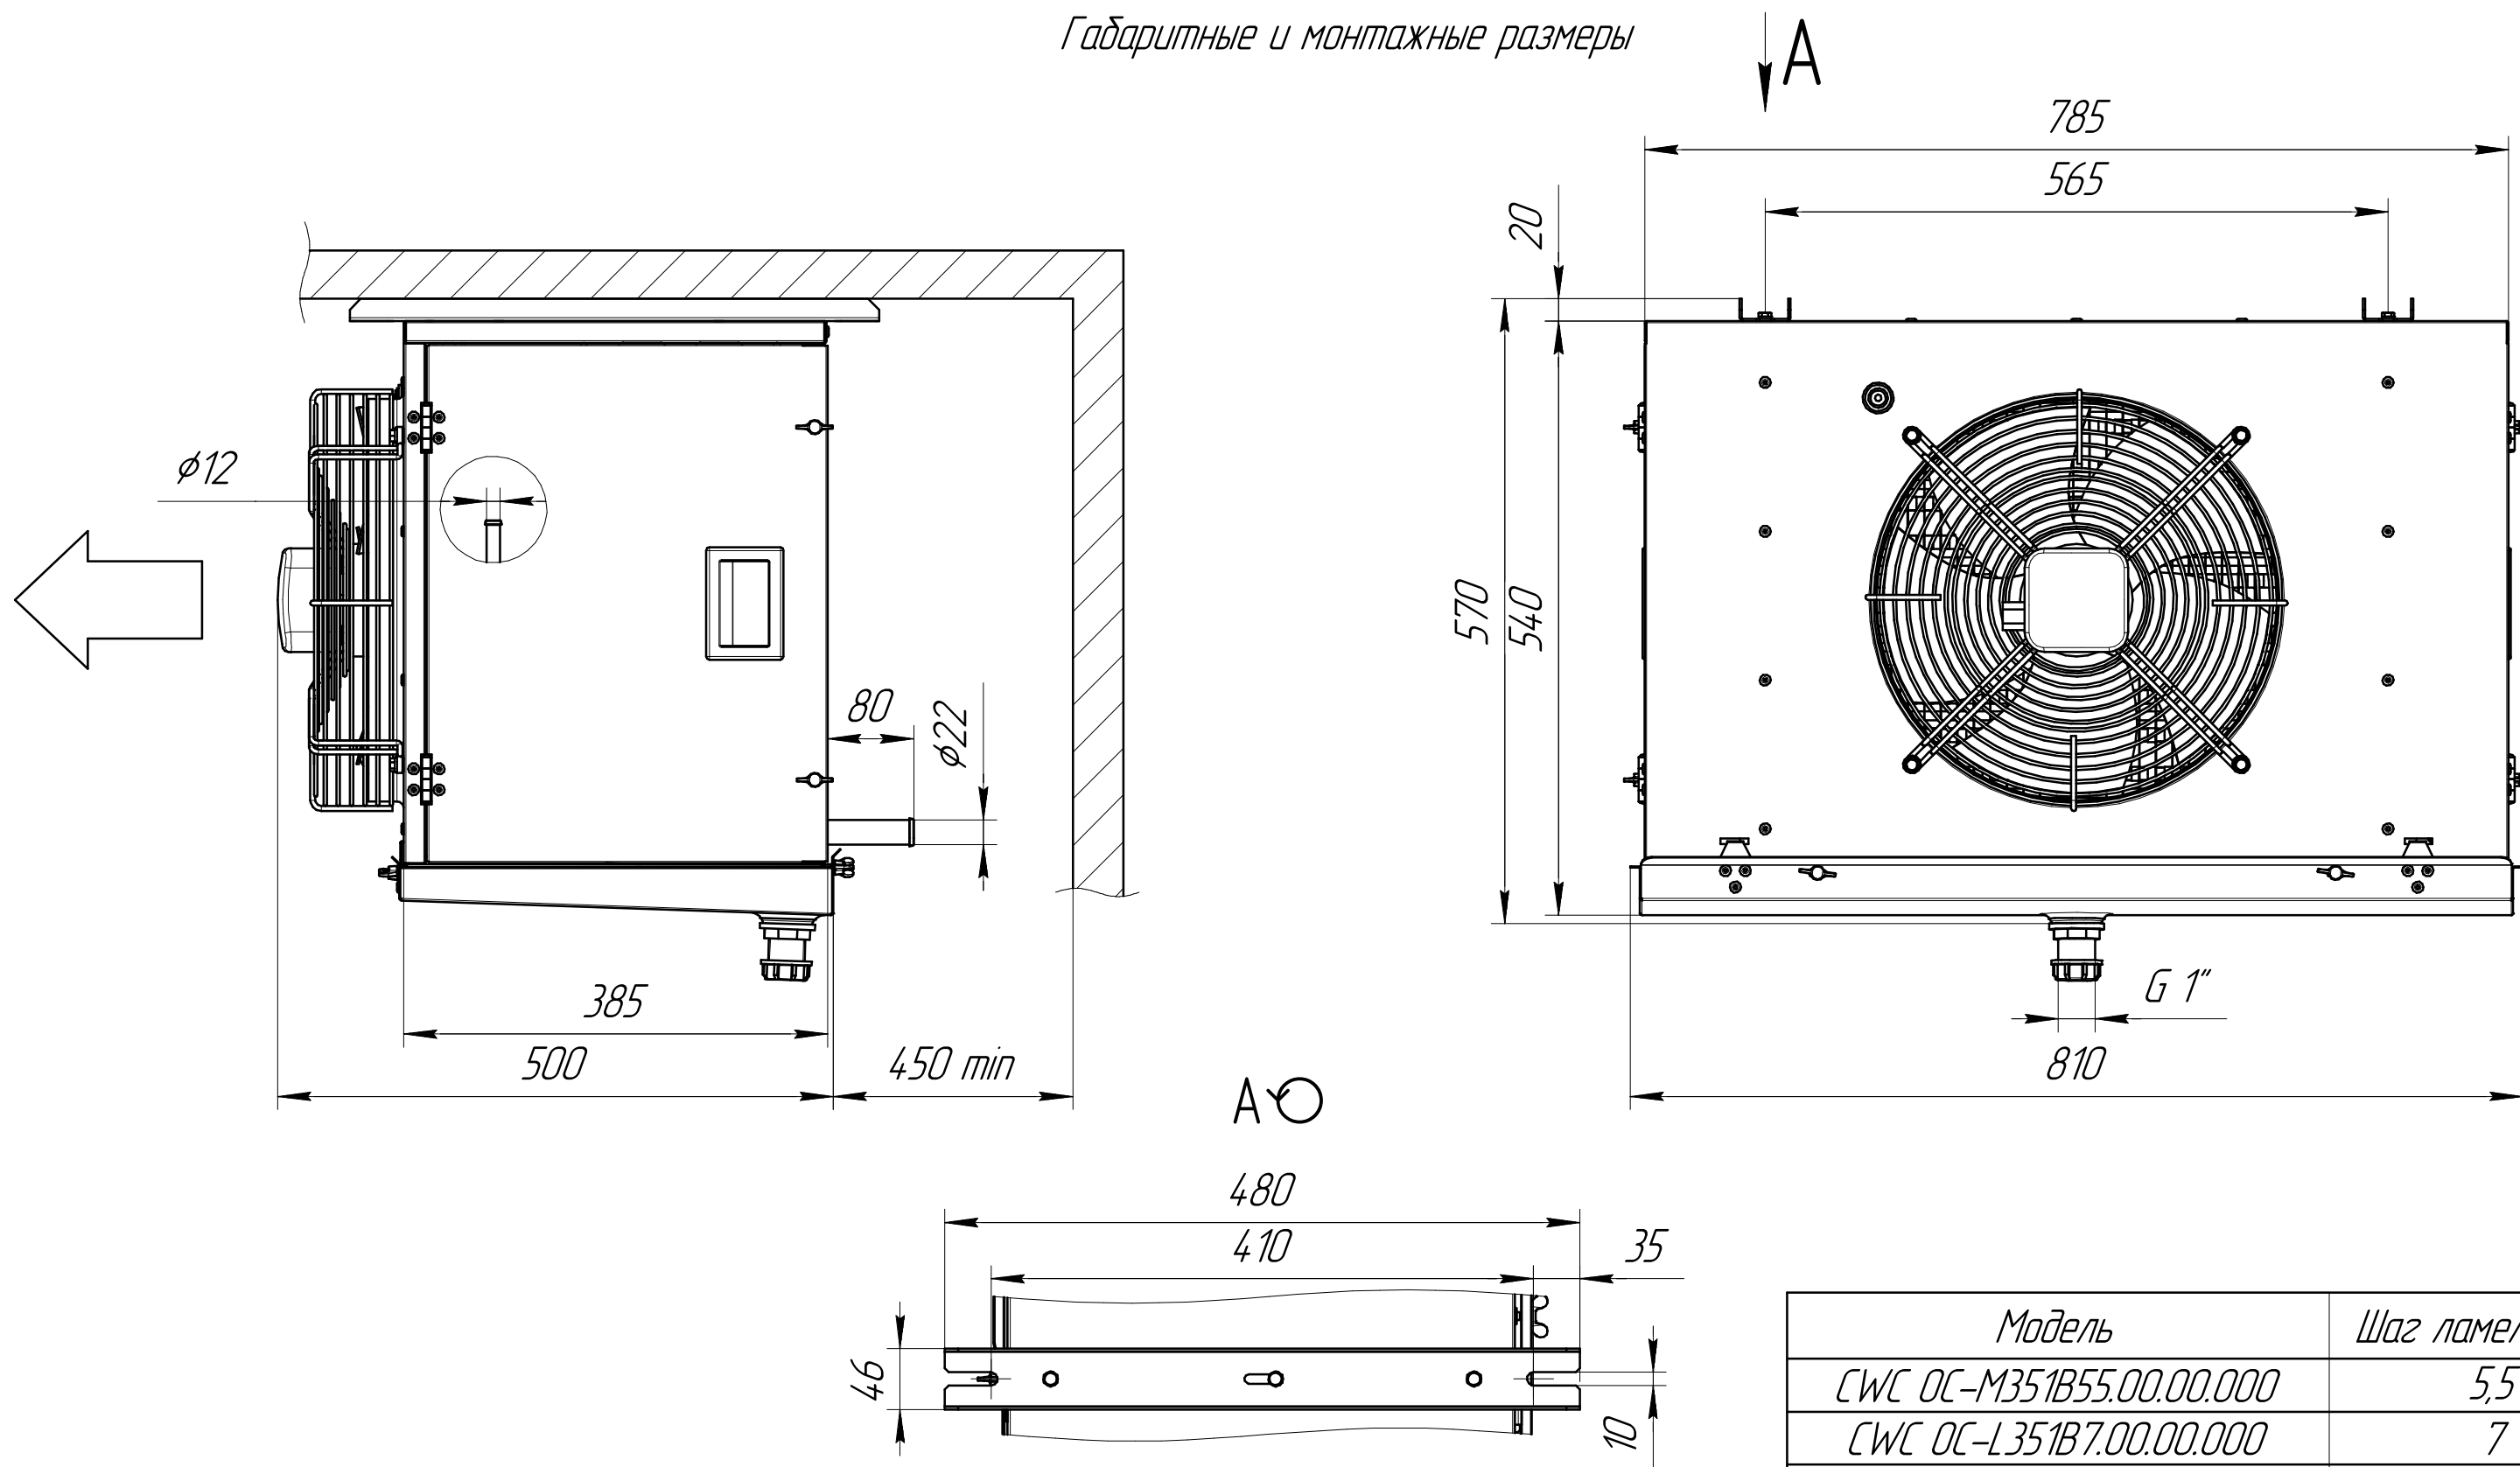

www.cwc60.ru

Воздухоохладитель CWC OC-x351Bx.00.00.000

Габаритные и монтажные размеры

Модель	Шаг ламелей, мм
CWC OC-M351B55.00.00.000	5,5
CWC OC-L351B7.00.00.000	7
CWC OC-SL351B10.00.00.000	10