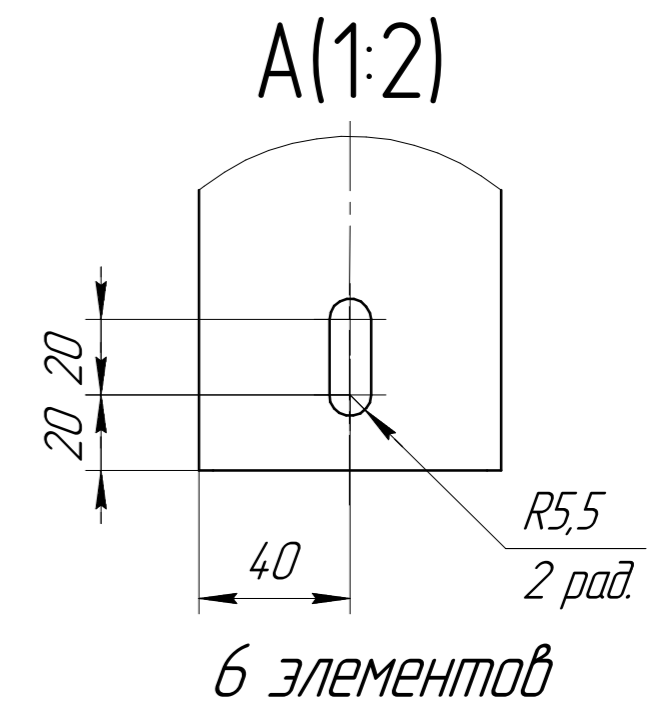

www.cwc60.ru

Конденсатор CWCH-504C.00.000

Габаритные и монтажные размеры

Модель	Размеры (мм)			
	A	B	H	L
CWCH-504C.00.000	1640	325	1590	770