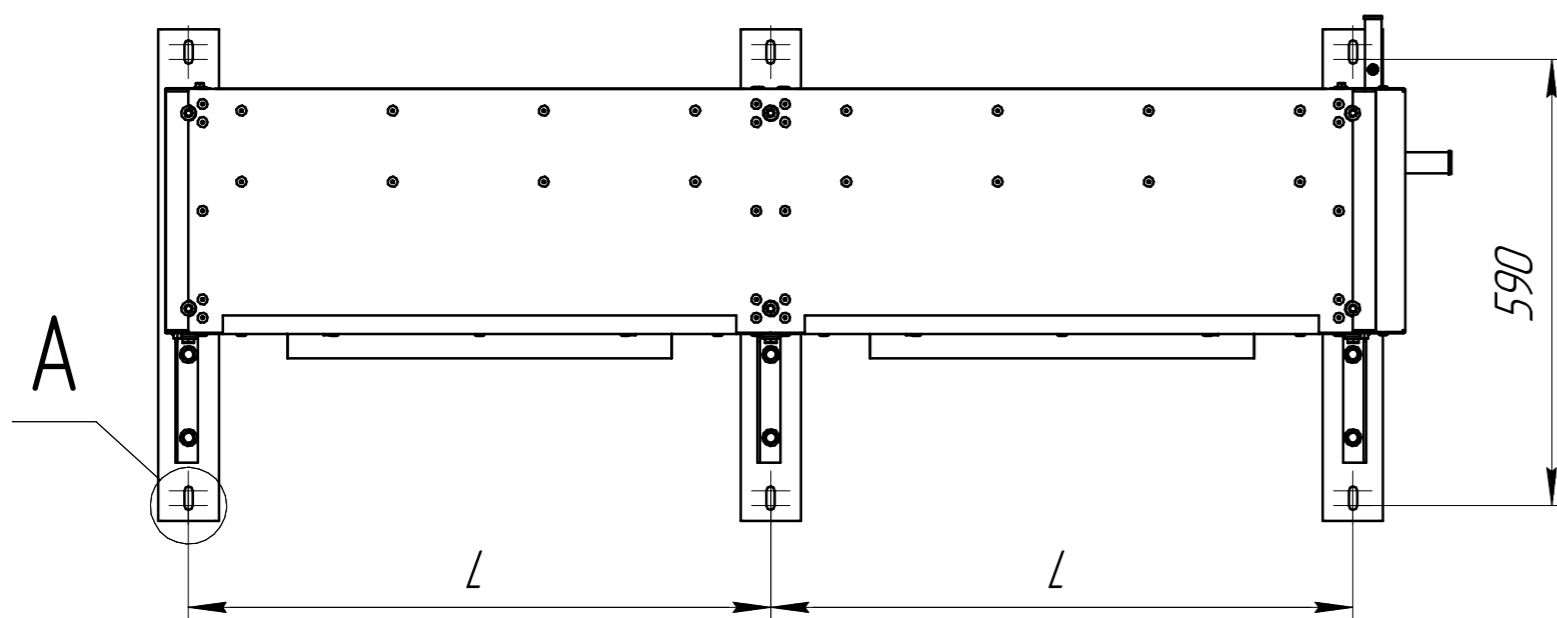

www.cwc60.ru

Конденсатор CWCH-504C.00.000

Габаритные и монтажные размеры

Модель	Размеры (мм)			
	A	B	H	L
CWCH-504C.00.000	1640	325	1590	770