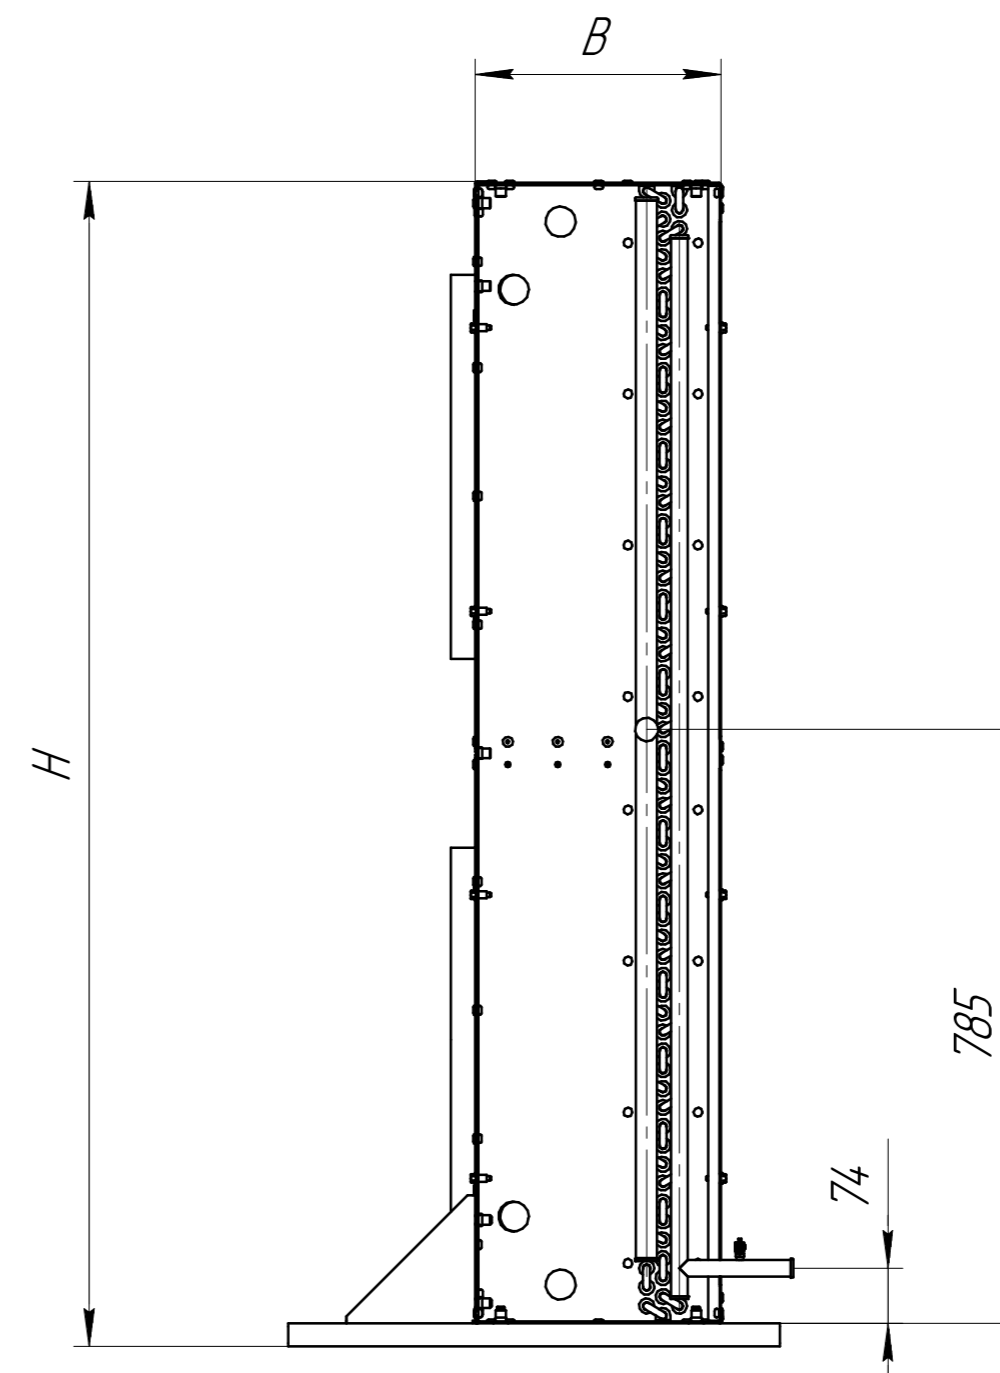

www.cwc60.ru

Конденсатор CWCH-504C.00.000

Габаритные и монтажные размеры

Модель	Размеры (мм)			
	A	B	H	L
CWCH-504C.00.000	1640	325	1590	770