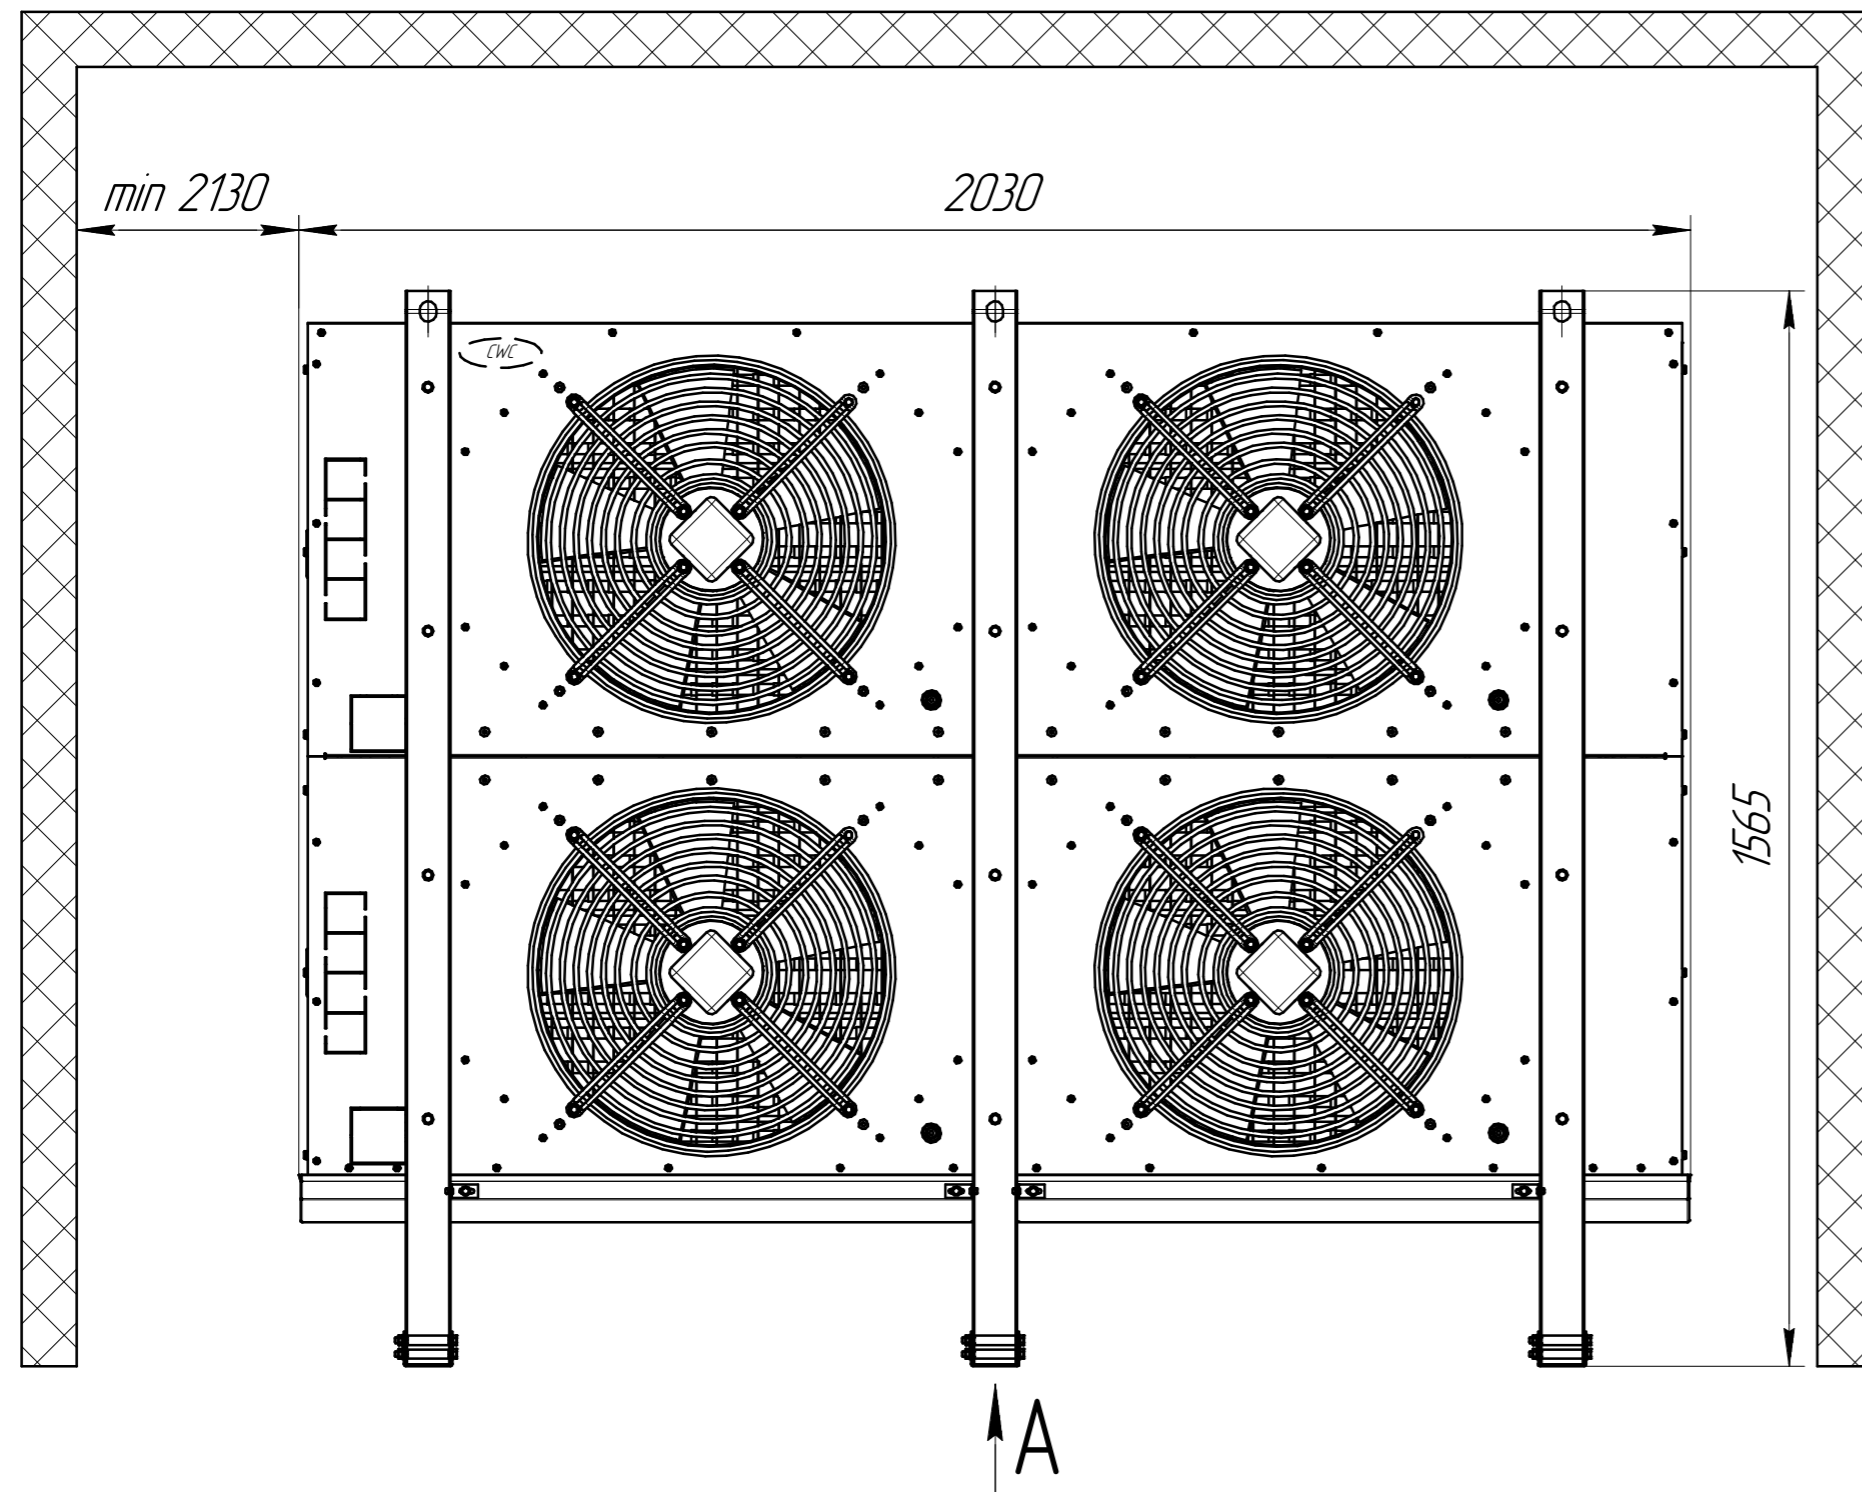

www.cwc60.ru

Воздухоохладитель CWC SF 504E7T.00.00.000
Габаритные и монтажные размеры

www.cwc60.ru

Воздухоохладитель CWC SF 504E7T.00.00.000R
Габаритные и монтажные размеры