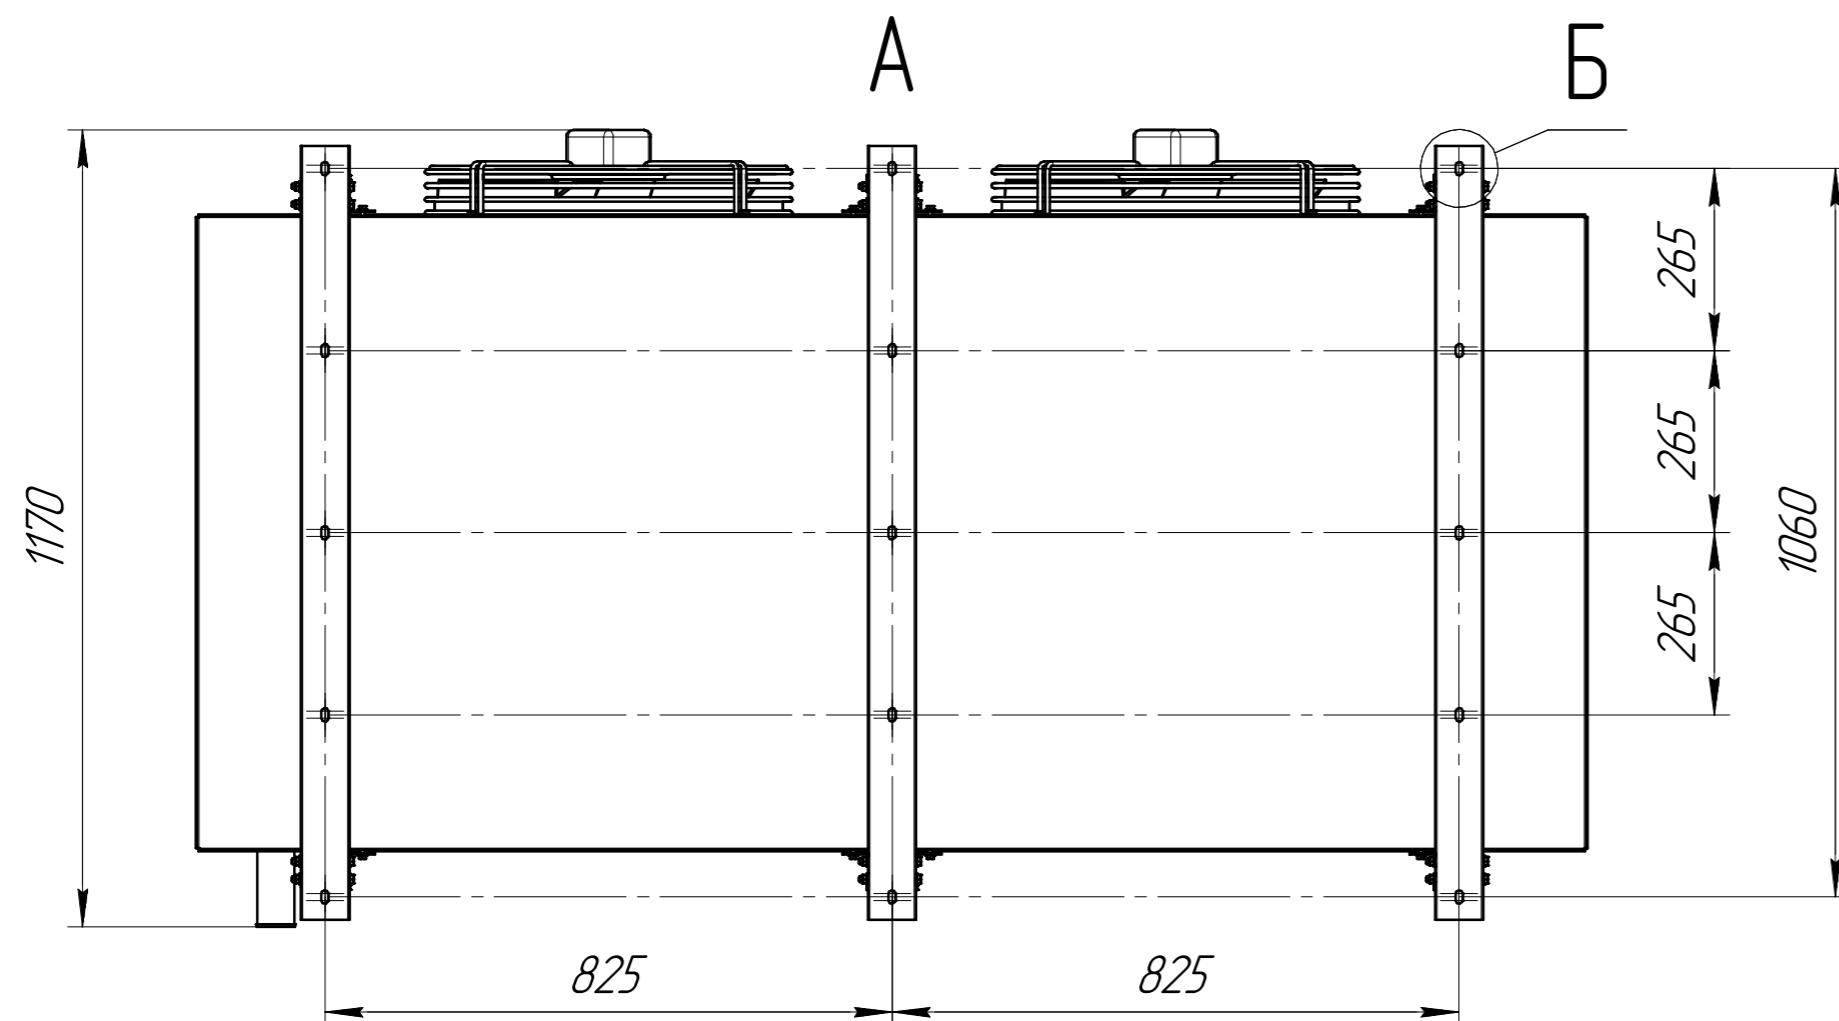

www.cwc60.ru

Воздухоохладитель CWC SF 504E7T.00.00.000
Габаритные и монтажные размеры

www.cwc60.ru

Воздухоохладитель CWC SF 504E7T.00.00.000R
Габаритные и монтажные размеры