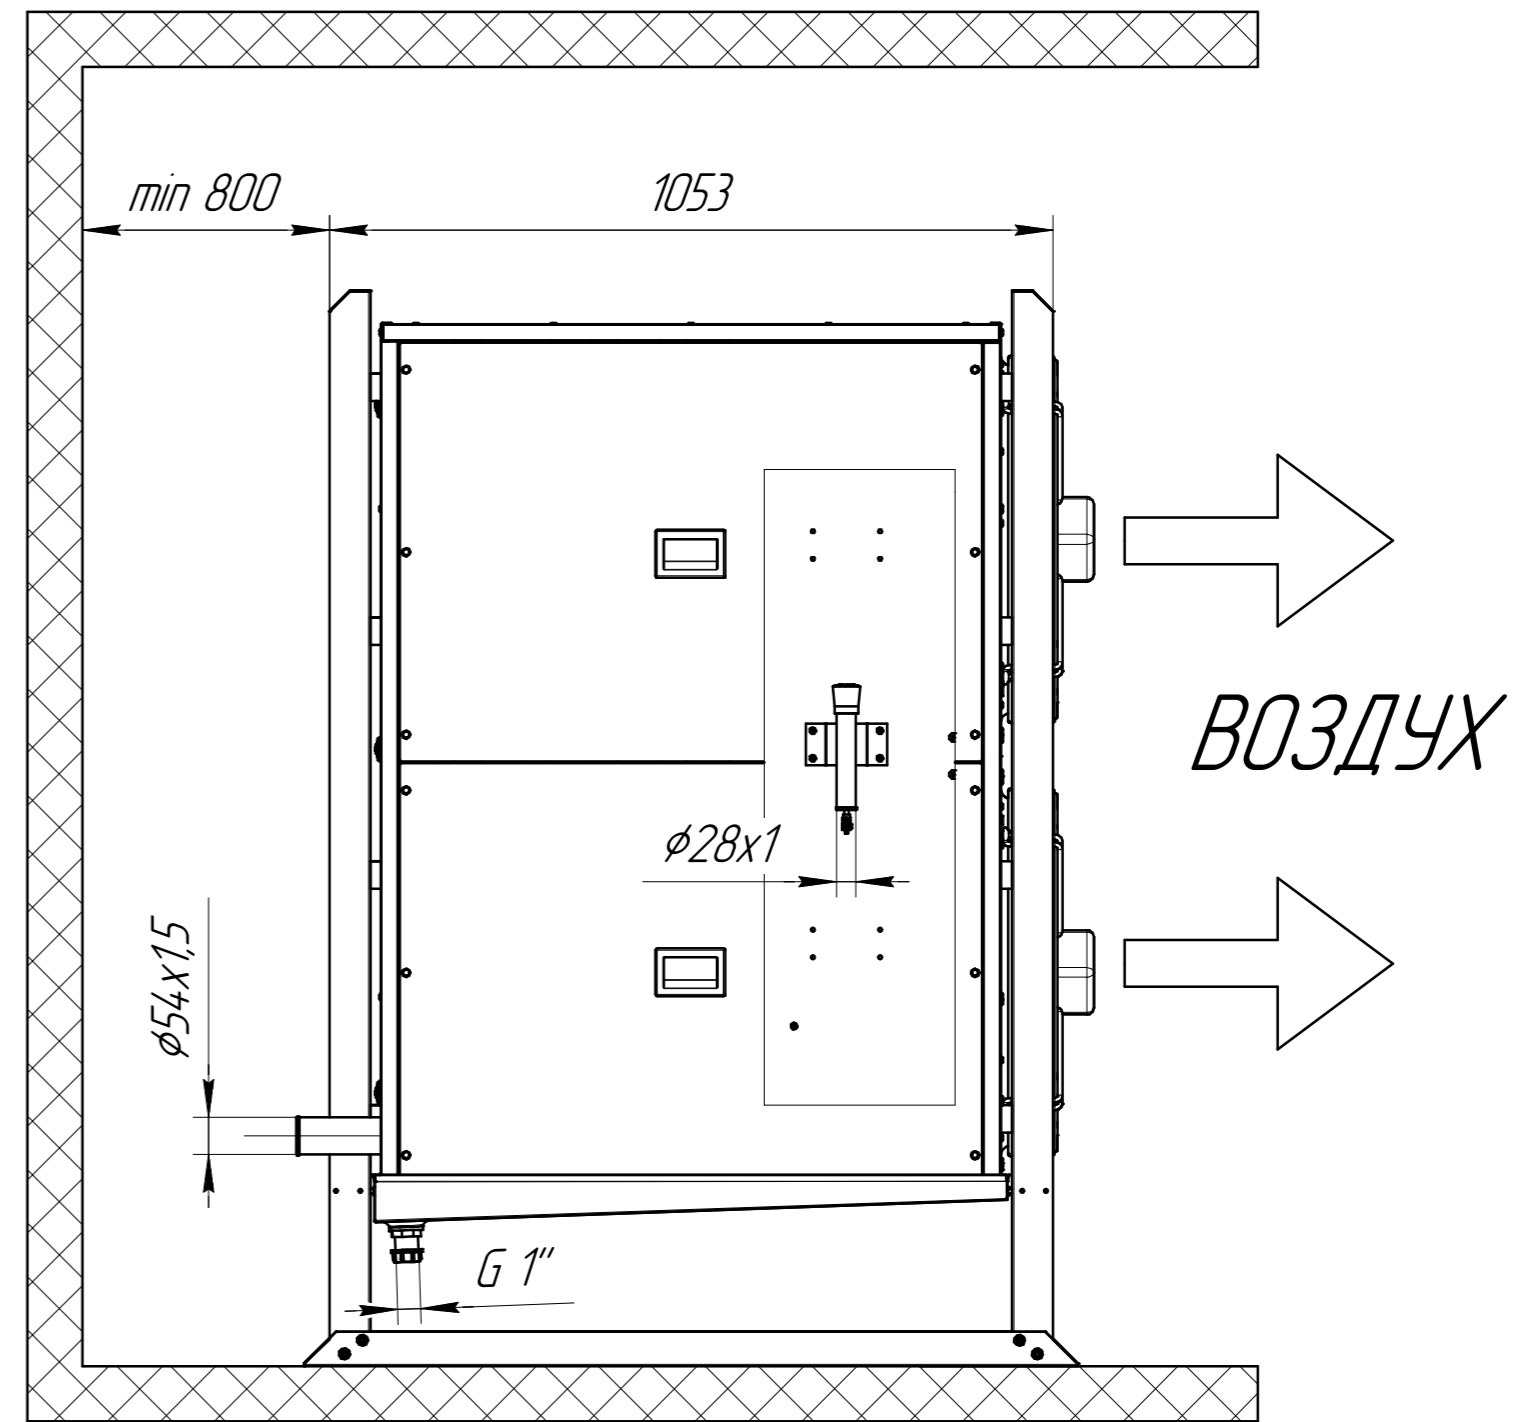

www.cwc60.ru

Воздухоохладитель CWC SF 504E7T.00.00.000
Габаритные и монтажные размеры

www.cwc60.ru

Воздухоохладитель CWC SF 504E7T.00.00.000R
Габаритные и монтажные размеры