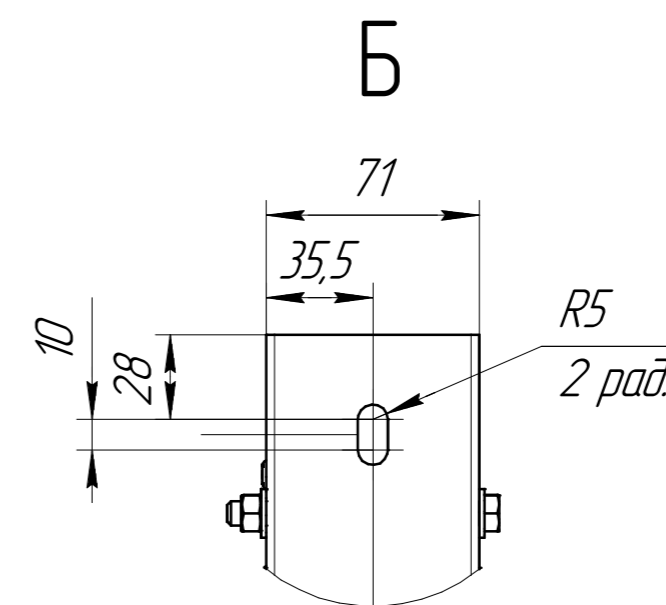

www.cwc60.ru

Воздухоохладитель CWC SF 504E7T.00.00.000
Габаритные и монтажные размеры

www.cwc60.ru

Воздухоохладитель CWC SF 504E7T.00.00.000R
Габаритные и монтажные размеры