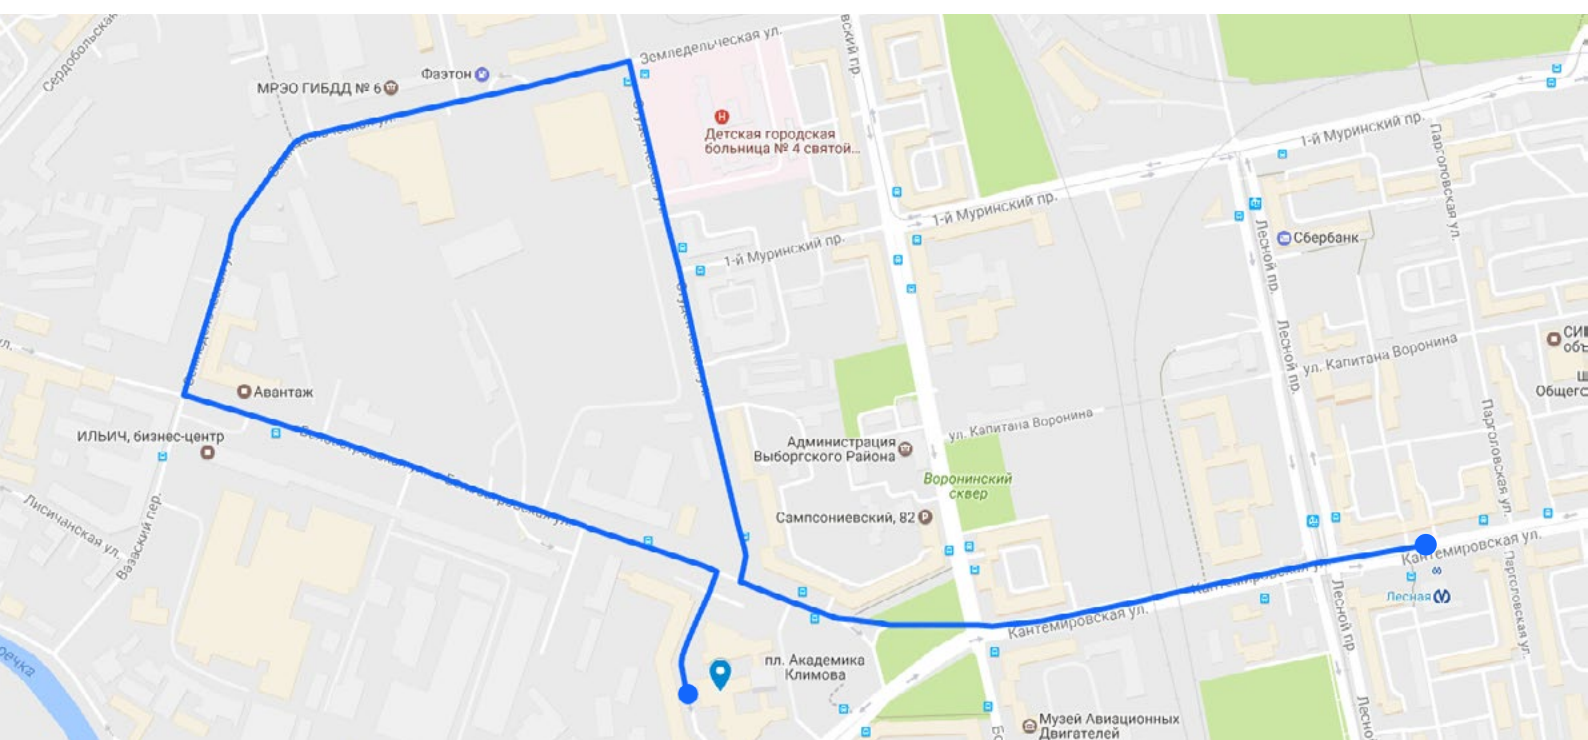

СХЕМА ПРОЕЗДА В ОФИС ООО «ТРЕЙД ГРУПП» Г. САНКТ-ПЕТЕРБУРГ

Адрес: 194100, г.Санкт-Петербург, ул. Кантемировская, д.12, литер А, оф. 7

Телефон: +7 (812)) 640-42-10

E-mail: spb@tg-tk.ru

www.holod-tk.ru

ПРОЕЗД НА ЛИЧНОМ АВТОТРАНСПОРТЕ:

По ул. Кантемировская: Направляйтесь на запад по ул. Кантемировская в сторону пр. Лесной, поверните налево на ул. Земледельческая, поверните налево на ул. Белоостровская, поверните направо

ПРОЕЗД ОБЩЕСТВЕННЫМ ТРАНСПОРТОМ:

От метро «Лесная»: 10 минут пешком от станции метро «Лесная» по ул. Кантемировская